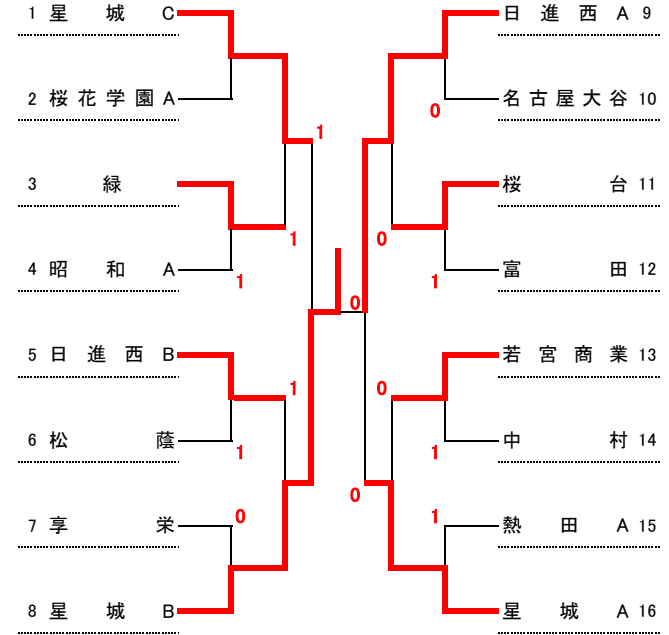

平成29年度 第25回 名南選手権

★女子 予選リーグ

3月10日(土) 会場:パロマ瑞穂(A・B・G・Hリーグ) 名経大高蔵高校(E・Fリーグ) 名古屋大谷高校(C・Dリーグ)
*10日が雨天中止の場合は11日(日)の会場も、上記と同じ会場。雨天予備日17日(土)若宮商業高校

A リーグ		①	②	③	順位
①	星城 A		③	③	1
②	享栄	0		②	2
③	向陽	0	1		3

①×③ ②×③ ①×②

B リーグ		①	②	③	④	順位
①	日進西 A		③	③	③	1
②	天白 A	0		0	1	4
③	桜花学園 A	0	③		③	2
④	東郷 B	0	②	0		3

①×④ ②×③ ①×③ ②×④ ①×② ③×④

C リーグ		①	②	③	④	順位
①	昭和 A		③	②	②	1
②	名古屋大谷	0		②	③	2
③	惟信 A	1	1		③	3
④	桜花学園 B	1	0	0		4

①×④ ②×③ ①×③ ②×④ ①×② ③×④

D リーグ		①	②	③	④	順位
①	松蔭 A		0	②	③	2
②	富田	③		③	③	1
③	昭和 B	1	0		③	3
④	桜花学園 C	0	0	0		4

①×④ ②×③ ①×③ ②×④ ①×② ③×④

E リーグ		①	②	③	④	順位
①	若宮商業		③	②	③	1
②	緑	0		②	③	2
③	名経大高蔵 B	1	1		③	3
④	熱田 B	0	0	0		4

①×④ ②×③ ①×③ ②×④ ①×② ③×④

F リーグ		①	②	③	④	順位
①	名経大高蔵 A		1	③	0	3
②	熱田 A	②		③	0	2
③	惟信 B・松蔭 B	0	0		0	4
④	星城 B	③	③	③		1

①×④ ②×③ ①×③ ②×④ ①×② ③×④

G リーグ		①	②	③	④	順位
①	桜台		②	0	③	2
②	中川商業	1		0	②	3
③	日進西 B	③	③		③	1
④	天白 C	0	1	0		4

①×④ ②×③ ①×③ ②×④ ①×② ③×④

H リーグ		①	②	③	④	順位
①	東郷 A		1	③	0	3
②	中村	②		③	0	2
③	天白 B	0	0		0	4
④	星城 C	③	③	③		1

①×④ ②×③ ①×③ ②×④ ①×② ③×④

★女子 決勝トーナメント

3月12日(日) パロマ瑞穂

*各予選リーグの上位2チームが決勝トーナメントに出場できる。

*各予選リーグ1位が抽選でシードを決め、同リーグの2位チームが反対側に入るように抽選。ただし、同一校は1回戦で対戦しないように抽選する。

- 優勝 星城B
- 準優勝 日進西
- 3位 星城A
- 3位 星城C