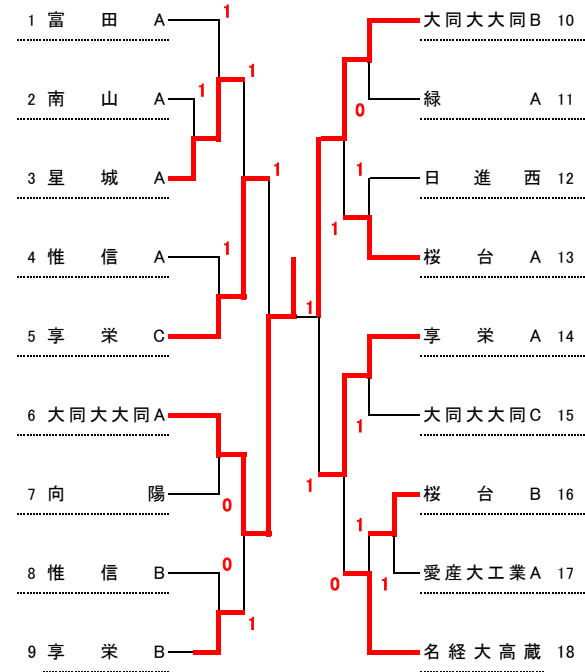

①×④ ②×③ ①×③ ②×④ ①×② ③×④

E リーグ		①	②	③	④	順位
①	日進西		③	0	③	2
②	名市工A	0		0	③	3
③	享栄B	③	③		③	1
④	松蔭B	0	0	0		4

①×④ ②×③ ①×③ ②×④ ①×② ③×④

F リーグ		①	②	③	④	順位
①	松蔭A		1	1	0	4
②	名古屋大谷	②		0	0	3
③	大同大同C	②	③		1	2
④	享栄C	③	③	②		1

①×④ ②×③ ①×③ ②×④ ①×② ③×④

G リーグ		①	②	③	④	順位
①	名経大高蔵		②	③	③	1
②	星城A	1		③	③	2
③	緑B	0	0		②	3
④	富田B	0	0	1		4

①×④ ②×③ ①×③ ②×④ ①×② ③×④

H リーグ		①	②	③	④	順位
①	緑A		0	③	③	2
②	富田A	③		③	③	1
③	名市工B	0	0		②	3
④	星城B	0	0	1		4

①×④ ②×③ ①×③ ②×④ ①×② ③×④

I リーグ		①	②	③	④	順位
①	中村		0	0	1	4
②	向陽	③		0	③	2
③	大同大同B	③	③		③	1
④	緑C	②	0	0		3

①×④ ②×③ ①×③ ②×④ ①×② ③×④

## ★男子 決勝トーナメント

3月12日(日) パロマ瑞穂  
 \*各予選リーグの上位2チームが決勝トーナメントに出場できる。  
 \*各予選リーグ1位が抽選でシードを決め、同リーグの2位チームが反対側に入るように抽選。  
 ただし、同一校は1回戦で対戦しないように抽選する。

優勝	大同大同A
準優勝	大同大同B
3位	享栄A
3位	享栄C