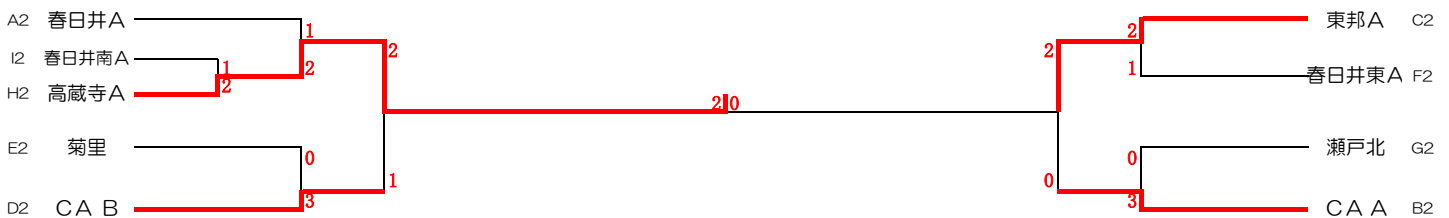

Fリーグ 試合順 (1-2 2-3 1-3)

	愛知淑徳	春日井南B	春日井東A	勝点	順位
愛知淑徳	-	②	②	2	1
春日井南B	1	-	1	0	3
春日井東A	1	②	-	1	2

Gリーグ 試合順 (1-2 2-3 1-3)

	瀬戸北	春日井西B	春日井商A	勝点	順位
瀬戸北	-	②	1	1	2
春日井西B	1	-	0	0	3
春日井商A	②	③	-	2	1

Hリーグ 試合順 (1-2 3-4 1-3 2-4 2-3 1-4)

	高蔵寺A	春商・CA	東邦C	春日井西A	勝点	順位
高蔵寺A	-	1	③	③	2	2
春商・CA	②	-	③	③	3	1
東邦C	0	0	-	0	0	4
春日井西A	0	0	③	-	1	3

Iリーグ 試合順 (1-2 3-4 1-3 2-4 2-3 1-4)

	春日井南A	千種B	春日井B	旭丘	勝点	順位
春日井南A	-	③	③	1	2	2
千種B	0	-	③	0	1	3
春日井B	0	0	-	0	0	4
旭丘	②	③	③	-	3	1

1位トーナメント (3/11 愛知淑徳高校テニスコート)

2位トーナメント (3/11 愛知淑徳高校テニスコート)

3位4位トーナメント (3/11 菊華高校テニスコート)