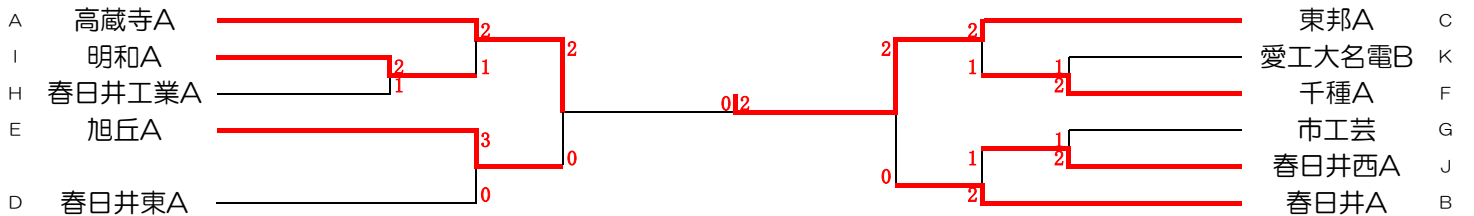

Dリーグ 試合順 (1-2 2-3 1-3)

	春日井東A	菊里C	千種B	勝点	順位
春日井東A	-	③	②	2	1
菊里C	0	-	0	0	3
千種B	1	③	-	1	2

Eリーグ 試合順 (1-2 2-3 1-3)

	旭丘A	千種C	春日井東B	勝点	順位
旭丘A	-	②	③	2	1
千種C	1	-	1	0	3
春日井東B	0	②	-	1	2

Fリーグ 試合順 (1-2 2-3 1-3)

	千種A	春日井南C	東邦B	勝点	順位
千種A	-	③	②	2	1
春日井南C	0	-	0	0	3
東邦B	③	1	-	1	2

Gリーグ 試合順 (1-2 2-3 1-3)

	市工芸	春日井工業C	春日井B	勝点	順位
市工芸	-	②	②	2	1
春日井工業C	1	-	1	0	3
春日井B	1	②	-	1	2

Hリーグ 試合順 (1-2 2-3 1-3)

	春日井南A	北B	春日井工業A	勝点	順位
春日井南A	-	③	1	1	2
北B	0	-	0	0	3
春日井工業A	②	③	-	2	1

Iリーグ 試合順 (1-2 2-3 1-3)

	明和A	菊里B	瀬戸北	勝点	順位
明和A	-	③	③	2	1
菊里B	0	-	0	0	3
瀬戸北	0	③	-	1	2

Kリーグ 試合順 (1-2 3-4 1-3 2-4 2-3 1-4)

	菊里A	愛工大名電B	春日井西C	北A	勝点	順位
菊里A	-	0	③	0	1	3
愛工大名電B	③	-	②	②	3	1
春日井西C	0	1	-	0	0	4
北A	③	1	③	-	2	2

【決勝トーナメント 3/11（日）】

1位トーナメント（会場：東邦高校テニスコート）

2位トーナメント（会場：神領テニスコート）

※ 東邦高校は学校会場ですので、駐車場は一切ありません。（顧問分もありません）
顧問の方も公共交通機関でお越しくださいますよう、よろしくお願ひします。

平成29年度 名北地区ソフトテニス選手権（女子の部）

主催：愛知県ソフトテニス連盟

日時：平成30年3月10日（土）3月11日（日）のみで、以後中止。10日雨天中止の場合、3日11日でトーナメント戦（別紙）
8：00受付 8：30試合開始