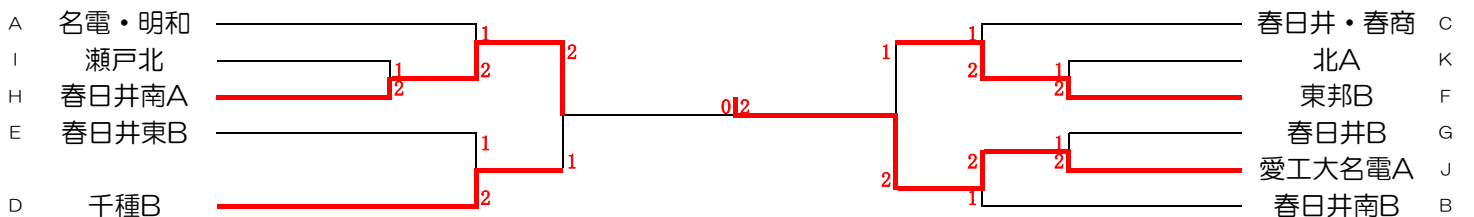

Gリーグ 試合順 (1-2 2-3 1-3)

	市工芸	春日井工業C	春日井B	勝点	順位
市工芸	-	②	②	2	1
春日井工業C	1	-	1	0	3
春日井B	1	②	-	1	2

Hリーグ 試合順 (1-2 2-3 1-3)

	春日井南A	北B	春日井工業A	勝点	順位
春日井南A	-	③	1	1	2
北B	0	-	0	0	3
春日井工業A	②	③	-	2	1

Iリーグ 試合順 (1-2 2-3 1-3)

	明和A	菊里B	瀬戸北	勝点	順位
明和A	-	③	③	2	1
菊里B	0	-	0	0	3
瀬戸北	0	③	-	1	2

Kリーグ 試合順 (1-2 3-4 1-3 2-4 2-3 1-4)

	菊里A	愛工大名電B	春日井西C	北A	勝点	順位
菊里A	-	0	③	0	1	3
愛工大名電B	③	-	②	②	3	1
春日井西C	0	1	-	0	0	4
北A	③	1	③	-	2	2

【決勝トーナメント 3/11（日）】

1位トーナメント（会場：東邦高校テニスコート）

2位トーナメント（会場：神領テニスコート）

※ 東邦高校は学校会場ですので、駐車場は一切ありません。（顧問分もありません）
顧問の方も公共交通機関でお越しくださいますよう、よろしくお願ひします。

平成29年度 名北地区ソフトテニス選手権（女子の部）

主催：愛知県ソフトテニス連盟

日時：平成30年3月10日（土）3月11日（日）のみで、以後中止。10日雨天中止の場合、3日11日でトーナメント戦（別紙）
8：00受付 8：30試合開始