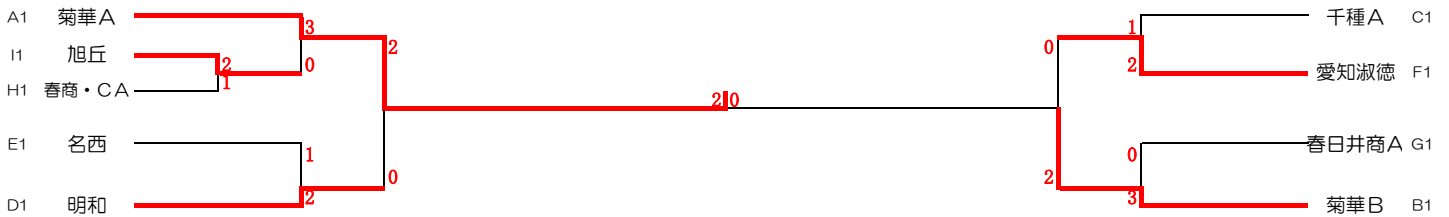

予選リーグ会場：菊華高校テニスコート（A, B, G, H）、愛知淑徳高校テニスコート（C, D, E, F, I）

Aリーグ 試合順 (1-2 2-3 1-3)

	菊華A	春日井A	愛知商業	勝点	順位
菊華A	-	③	③	2	1
春日井A	0	-	③	1	2
愛知商業	0	0	-	0	3

Bリーグ 試合順 (1-2 2-3 1-3)

	CA A	菊華B	名市北	勝点	順位
CA A	-	0	③	1	2
菊華B	③	-	③	2	1
名市北	0	0	-	0	3

Cリーグ 試合順 (1-2 2-3 1-3)

	東邦A	高蔵寺・春東	千種A	勝点	順位
東邦A	-	③	0	1	2
高蔵寺・春東	0	-	1	0	3
千種A	③	②	-	2	1

Dリーグ 試合順 (1-2 2-3 1-3)

	明和	CA B	西陵	勝点	順位
明和	-	②	②	2	1
CA B	1	-	③	1	2
西陵	1	0	-	0	3

Eリーグ 試合順 (1-2 2-3 1-3)

	名西	東邦B	菊里	勝点	順位
名西	-	③	③	2	1
東邦B	0	-	1	0	3
菊里	0	②	-	1	2

Fリーグ 試合順 (1-2 2-3 1-3)

	愛知淑徳	春日井南B	春日井東A	勝点	順位
愛知淑徳	-	②	②	2	1
春日井南B	1	-	1	0	3
春日井東A	1	②	-	1	2

Gリーグ 試合順 (1-2 2-3 1-3)

	瀬戸北	春日井西B	春日井商A	勝点	順位
瀬戸北	-	②	1	1	2
春日井西B	1	-	0	0	3
春日井商A	②	③	-	2	1

Hリーグ 試合順 (1-2 3-4 1-3 2-4 2-3 1-4)

1位トーナメント (3/11 愛知淑徳高校テニスコート)

2位トーナメント (3/11 愛知淑徳高校テニスコート)

3位4位トーナメント (3/11 菊華高校テニスコート)