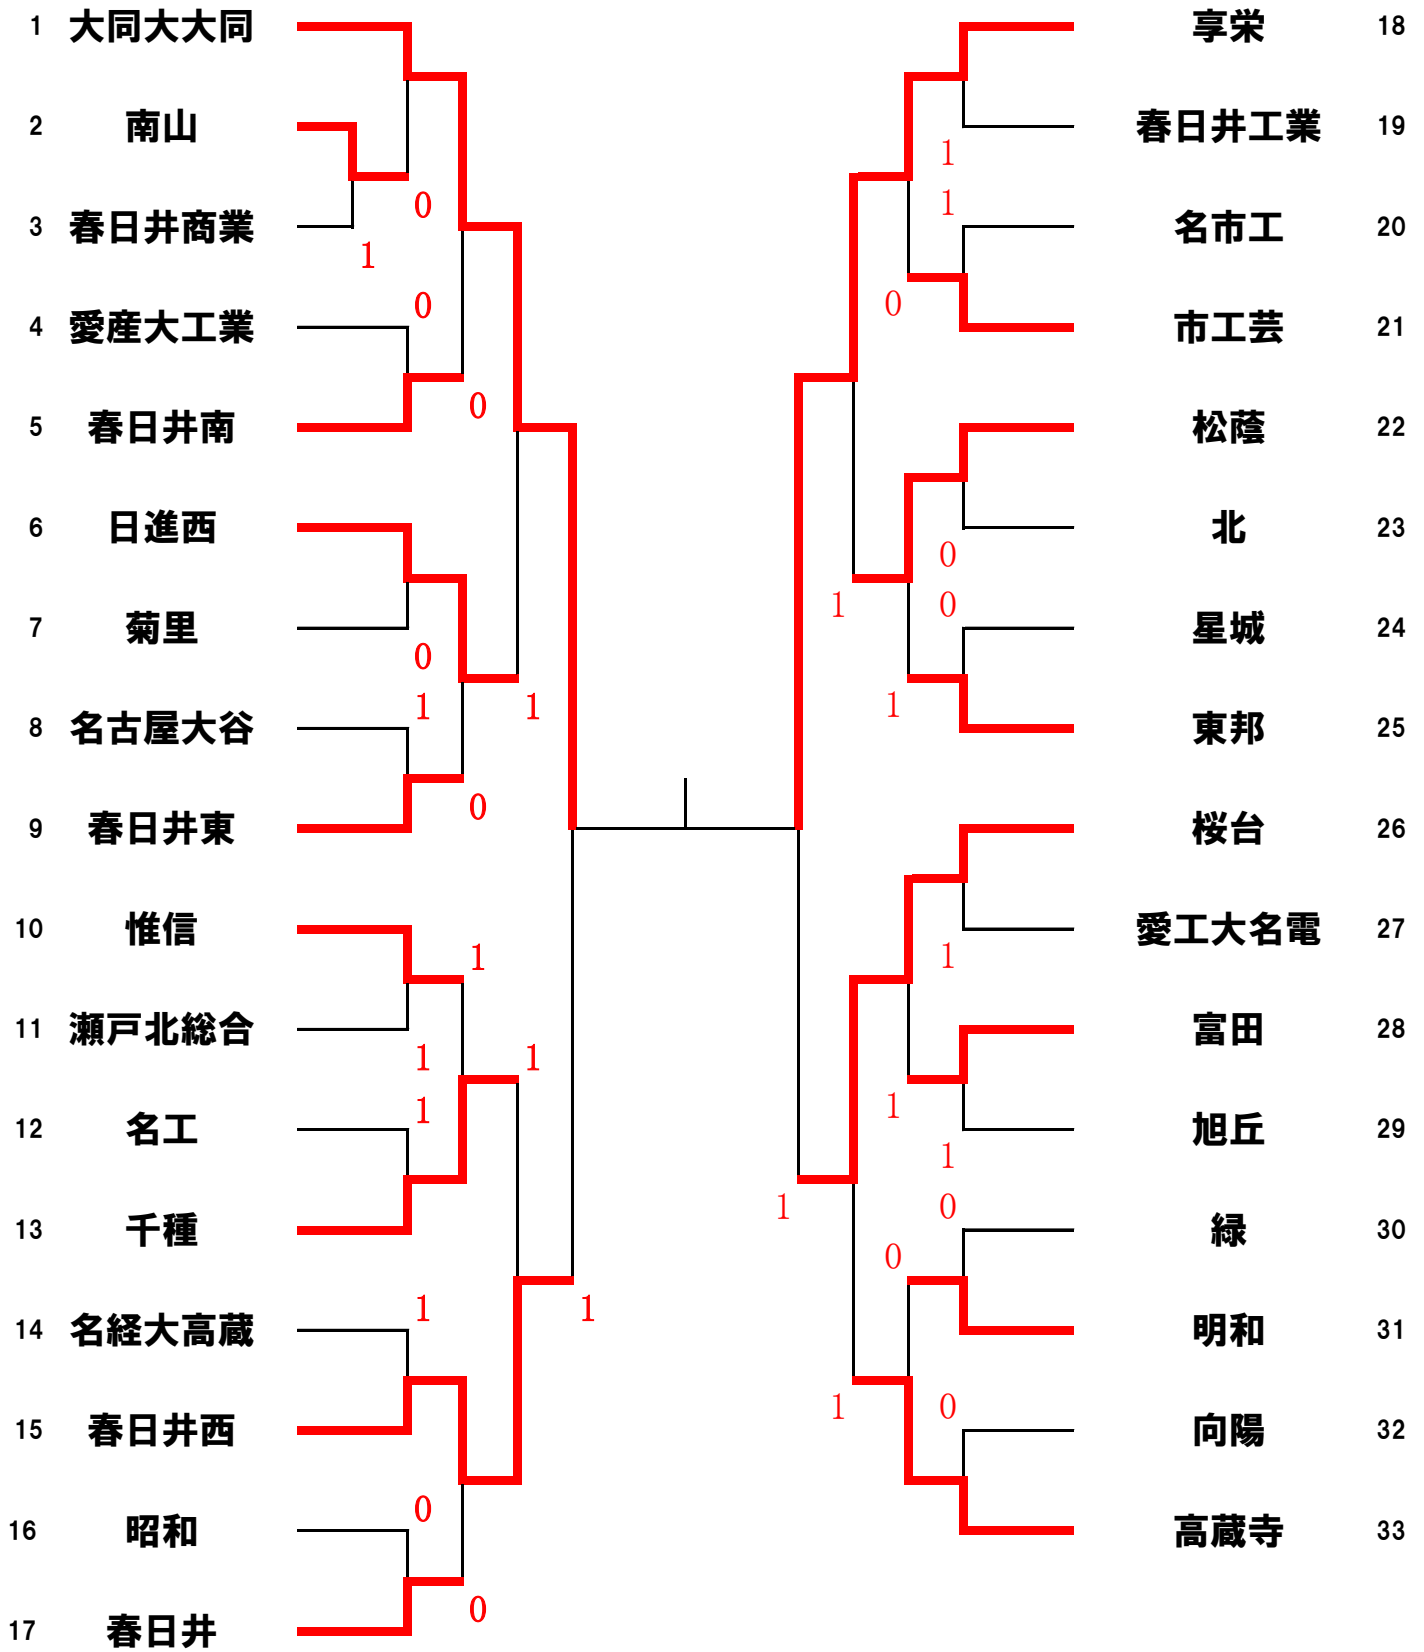

平成29年度 名古屋南北地区ソフトテニス選手権(男子の部)

日時:平成29年11月5日(日)

会場: 1~17大同大大同 18~33瑞穂コート

平成29年度 名古屋南北地区ソフトテニス選手権(女子の部)

日時:平成29年11月5日(日)

会場: 1-20:若宮商業 21-40瑞穂コート