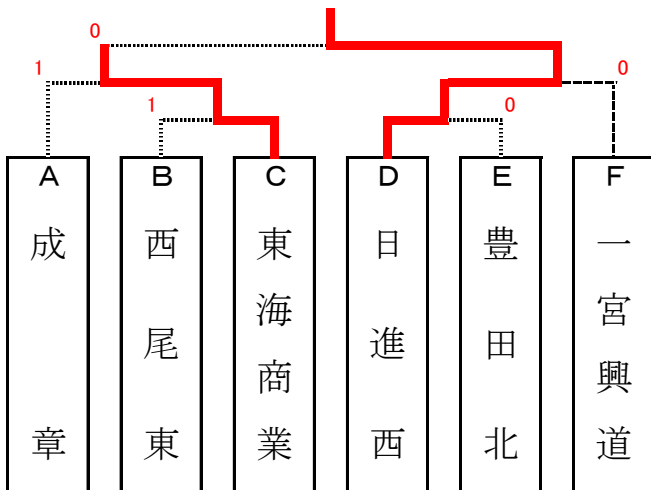

【男子決勝トーナメント】

決勝戦

猿投農林 1 × ② 高蔵寺

3位決定戦

岡崎 ② × 0 常滑

5位決定戦

成章 ② × 1 半田

【女子決勝トーナメント】