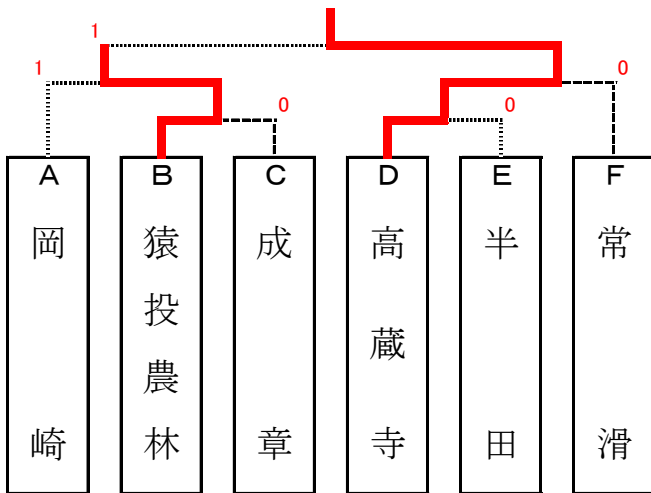

【男子決勝トーナメント】

決勝戦

猿投農林 1 × ② 高蔵寺

3位決定戦

岡崎 ② × 0 常滑

5位決定戦

成章 ② × 1 半田