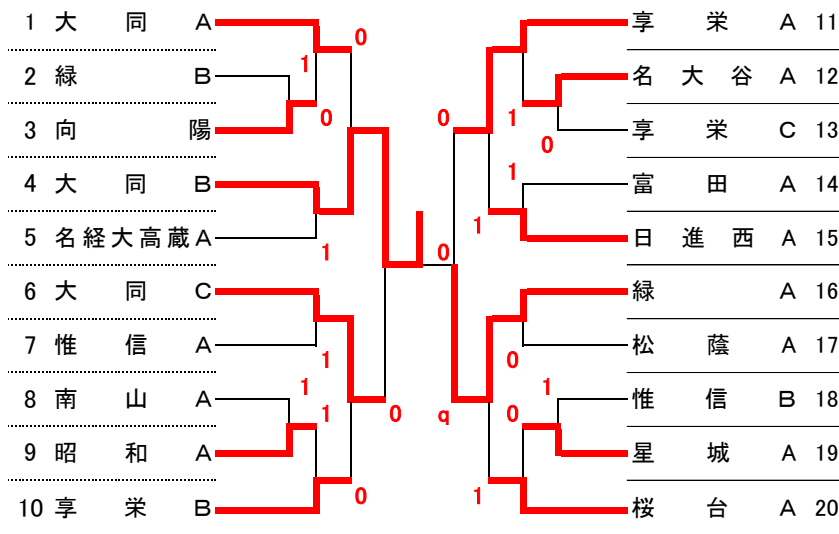

①×④ ②×③ ①×③ ②×④ ③×④ ①×②

H リーグ		①	②	③	④	順位
①	名市工 A	—	0	1	③	3
②	星城 A	③	—	0	③	2
③	大同 B	③	③	—	③	1
④	南山 C	0	0	0	—	4

①×④ ②×③ ①×③ ②×④ ③×④ ①×②

* 各予選リーグの上位2チームが決勝トーナメントに出場できる。

* 各予選リーグの1位が抽選でシードを決めた後、同リーグの2位チームが反対側のゾーン内に入るように抽選で決める。
ただし、同一校は1回戦で対戦しないように抽選する。

I リーグ		①	②	③	④	順位
①	惟信 A	—	0	③	③	2
②	日進西 A	③	—	②	③	1
③	富田 B	0	1	—	③	3
④	緑 C	0	0	0	—	4

①×④ ②×③ ①×③ ②×④ ③×④ ①×②

J リーグ		①	②	③	④	順位
①	富田 A	—	③	0	③	2
②	愛産工 A	0	—	0	②	3
③	享栄 B	③	③	—	③	1
④	南山 B	0	1	0	—	4

①×④ ②×③ ①×③ ②×④ ③×④ ①×②

★ 決勝トーナメント

3月12日(日)瑞穂コート

平成28年度 第24回 名南選手権

★ 女子 予選リーグ

3月11日(土) 会場:瑞穂コート(B~E) 名経大高蔵高校(F・Gリーグ) 名古屋大谷高校(A・Hリーグ)
 * 11日雨天中止の場合12日(日)の会場も、上記と同じ会場である。雨天予備日18日(土)中川商業高校

A リーグ		①	②	③	④	順位
①	緑		③	③		1
②	名大谷 A	0		③		2
③	東郷 B	0	0			3
④	星城 C					