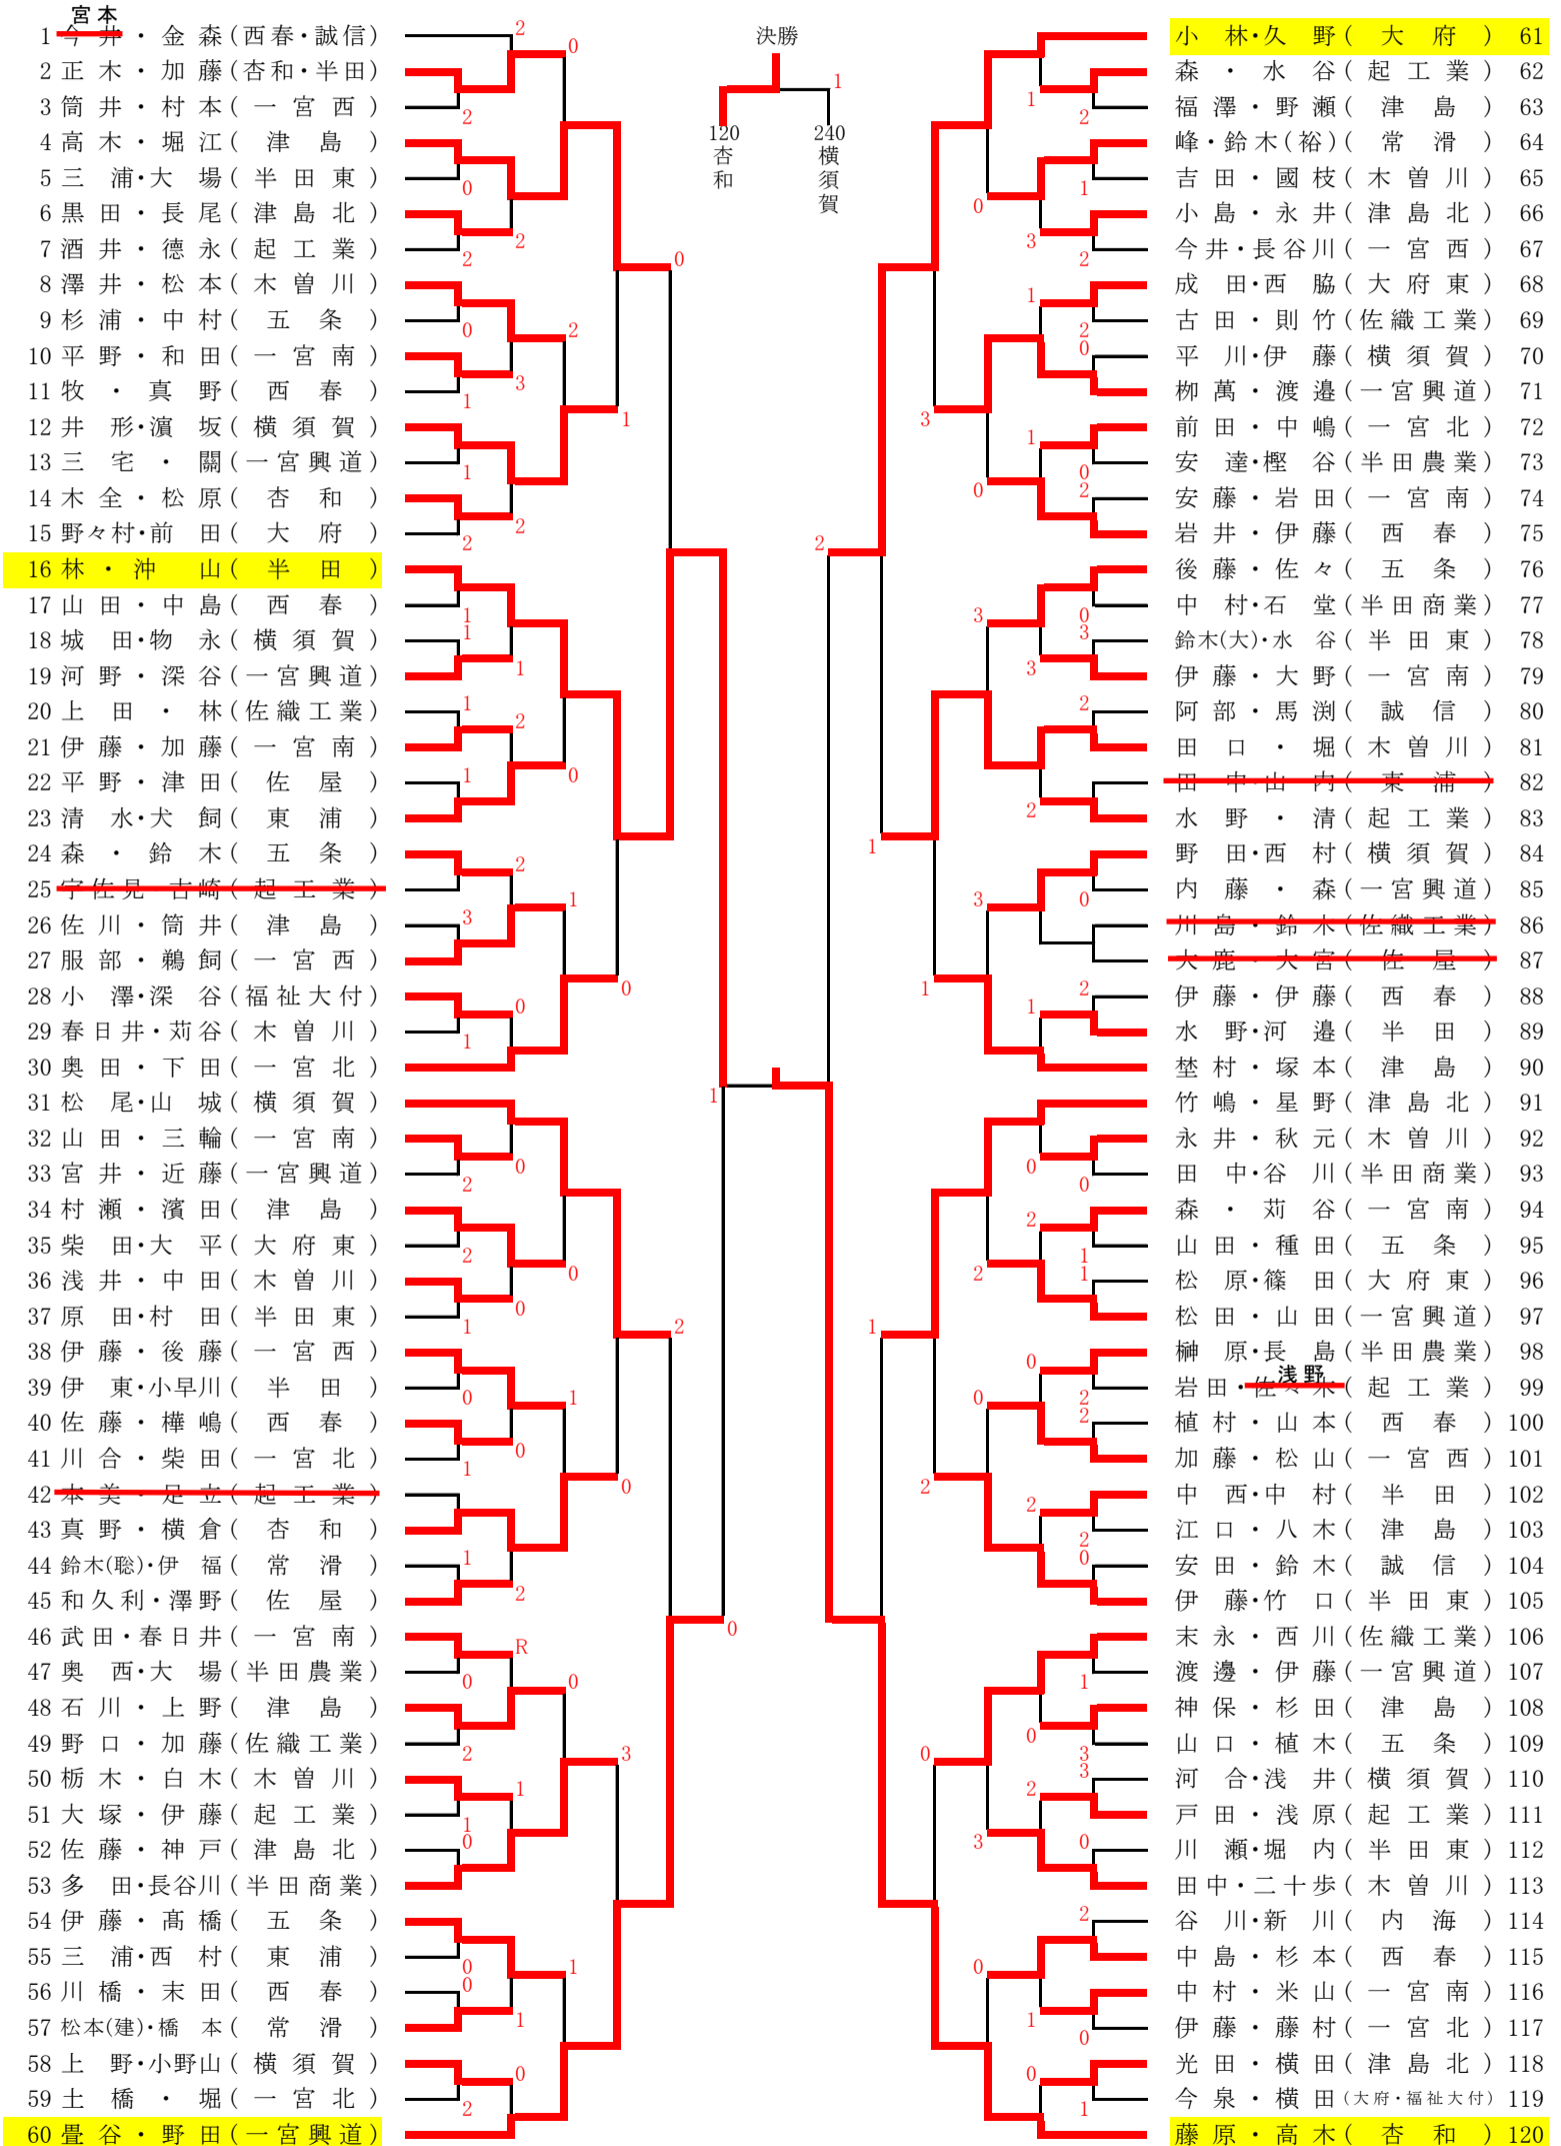

第9回全尾張高等学校ソフトテニス大会
 平成28年7月26日(火)・27日(水)(予備日:7月28日(木))
 あいち健康の森公園

男子個人の部 1

第9回全尾張高等学校ソフトテニス大会
 平成28年7月26日(火)・27日(水)(予備日:7月28日(木))
 あいち健康の森公園

男子個人の部 2

121 櫻井・土居(常滑)											佐藤・田中(一宮西)	181
122 瀧平野(一宮興道)											尾平野・佐藤(誠信)	182
123 山田・祖父江(西春)											岡田・松本(半田農業)	183
124 梅村・中山(一宮西)											大門・大橋(五条)	184
125 杉山・伊藤(木曾川)											富田 伊藤(起工業)	185
126 成瀬・鈴田(東浦)											高井・伊藤(佐織工業)	186
127 日比野・山口(一宮南)											中原・竹内(東浦)	187
128 星野・山本(半田東)											石川・近森(一宮興道)	188
129 須賀・富田(起工業)											川島・宮ノ腰(半田商業)	189
130 内藤・中野(五条)											粥川・松本(西春)	190
131 加藤・辻本(佐織工業)											大橋・鈴木(木曾川)	191
132 早川・川畑(横須賀)											松本(憲)・出利葉(常滑)	192
133 若山・上田(津島)											吉田・杉本(一宮南)	193
134 大林・松田(半田)											水本・川本(横須賀)	194
135 東池・南谷(杏和)											石川・加藤(津島)	195
136 岩田・木全(大府)											糸川・廣瀬(杏和)	196
137 加藤・鈴木(佐屋)											棟方・安藤(一宮興道)	197
138 福田・阿部(五条)											安田・井上(一宮南)	198
139 浅野・河野(起工業)											稲野・飯尾(津島北)	199
140 森・神谷(半田商業)											山本・中川(横須賀)	200
141 花井・服部(津島)											住田・栗木(西春)	201
142 河尻・安田(津島北)											吉田・村瀬(木曾川)	202
143 堀口・石原(西春)											沢井・水野(一宮北)	203
144 野田・今枝(一宮興道)											袴田・石橋(大府東)	204
145 山川・木戸(一宮北)											時田 酒井(佐織工業)	205
146 木全・柴田(木曾川)											河合・加納(起工業)	206
147 石川・山本(大府東)											石井(亨)・荻本(福祉大付)	207
148 丹羽・野々部(一宮南)											若松・加藤(津島)	208
149 中根・豊城(半田東)											永井・寺田(五条)	209
150 柴田・築瀬(誠信)											高本・掃部関(半田東)	210
151 藤田・新井(木曾川)											笠 西元(起工業)	211
152 伊藤・小原(佐屋)											久野・野見山(東浦)	212
153 井口・安藤(大府東)											小島・平山(西春)	213
154 江崎・伊藤(起工業)											鈴木・中倉(五条)	214
155 日高・岩井(一宮南)											佐藤・松岡(大府)	215
156 奈良喜村(常滑)											大内・尾形(木曾川)	216
157 林・岸田(一宮北)											江藤・白木(佐屋)	217
158 倉又・森下(福祉大付)											神谷・森(一宮南)	218
159 小栗・紀藤(西春)											三宮・西野(半田東)	219
160 川合・笠谷(一宮興道)											市川・鹿島(一宮西)	220
161 久留宮・眞鍋(杏和)											鬼頭・石黒(半田商業)	221
162 吉田・岡戸(横須賀)											大須賀・南谷(一宮興道)	222
163 市川・時田(佐織工業)											中野・豊田(津島)	223
164 海田・村田(津島)											仲谷・佐藤(津島北)	224
165 加藤(祥)・稲垣(半田)											大坂・八木田(半田)	225
166 祖父江・生田(津島北)											末松・式守(佐織工業)	226
167 倉橋・渡辺(半田商業)											高木・小栗(孝)(半田東)	227
168 山田・近藤(西春)											森田・佐藤(津島)	228
169 森本・長船(誠信)											丸本・田口(半田農業)	229
170 小島・後藤(一宮西)											有岡・森(木曾川)	230
171 加古・高橋(横須賀)											高間・下山(一宮興道)	231
172 森・横井(起工業)											井上・原(一宮西)	232
173 恒川・野村(津島)											池田・野田(誠信)	233
174 大橋・片岡(半田東)											新谷・伊神(西春)	234
175 川崎・外山(一宮南)											久保田・中川(一宮北)	235
176 山田・谷口(一宮興道)											寺田・山形(五条)	236
177 高瀬・中野(半田農業)											坂之上・間山(大府東)	237
178 海川・加藤(大府)											齋藤・松山(一宮南)	238
179 木村・中尾(佐織工業)											浅野・西村(起工業)	239
180 石川・吉田(五条)											岡澤・柴山(横須賀)	240