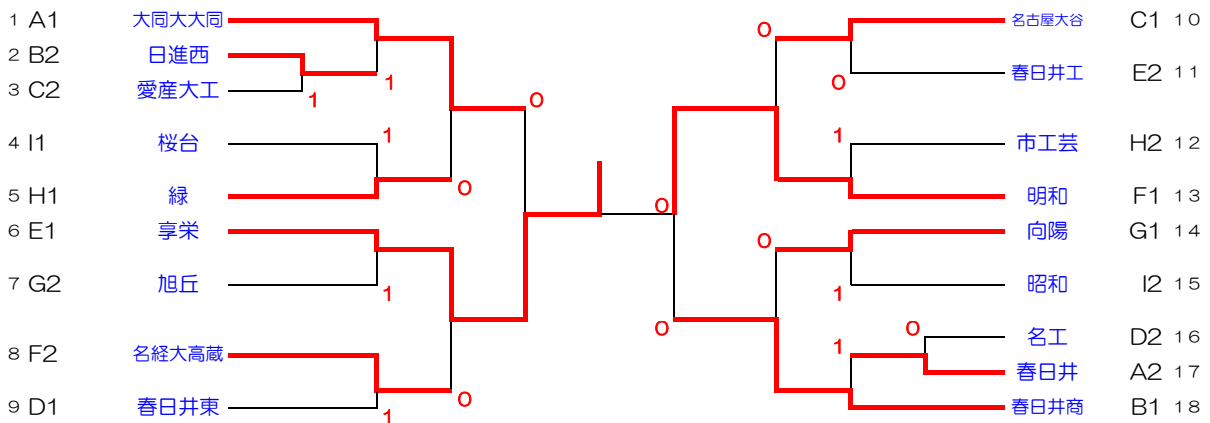

Fリーグ 試合順 (1-4 2-3 1-3 2-4 1-2 3-4)

	明和	名経大高蔵	菊里	南山	勝点	順位
明和	-	②	②	②	3	1
名経大高蔵	1	-	③	③	2	2
菊里	1	0	-	②	1	3
南山	1	0	1	-	0	4

Gリーグ 試合順 (1-4 2-3 1-3 2-4 1-2 3-4)

	向陽	旭丘	松蔭	愛工大名電	勝点	順位
向陽	-	②	1	②	2	1
旭丘	1	-	②	②	2	2
松蔭	②	1	-	②	2	3
愛工大名電	1	1	1	-	0	4

Hリーグ 試合順 (1-4 2-3 1-3 2-4 1-2 3-4)

	高蔵寺	緑	市工芸	星城	勝点	順位
高蔵寺	-	0	1	1	0	4
緑	③	-	③	②	3	1
市工芸	②	0	-	③	2	2
星城	③	1	0	-	1	3

Iリーグ 試合順 (1-4 2-3 1-3 2-4 1-2 3-4)

	桜台	春日井南	北	昭和	勝点	順位
桜台	-	③	③	②	3	1
春日井南	0	-	1	1	0	4
北	0	②	-	0	1	3
昭和	1	②	③	-	2	2

決勝トーナメント 会場：瑞穂コート

平成28年度 名古屋南北地区ソフトテニス選手権（女子の部）

主催：愛知県ソフトテニス連盟

日時：平成28年11月5日（土）予選リーグ、11月6日（日）決勝トーナメント 5日雨天の場合 6日にトーナメント戦（別紙）

会場 A・C・E・G・I リーグ：若宮商業 D・F・H リーグ：愛知淑徳 Bリーグ：菊華 Jリーグ：瑞穂コート  
8：30受付 9：00試合開始

Aリーグ 試合順 (1-3 2-3 1-2)