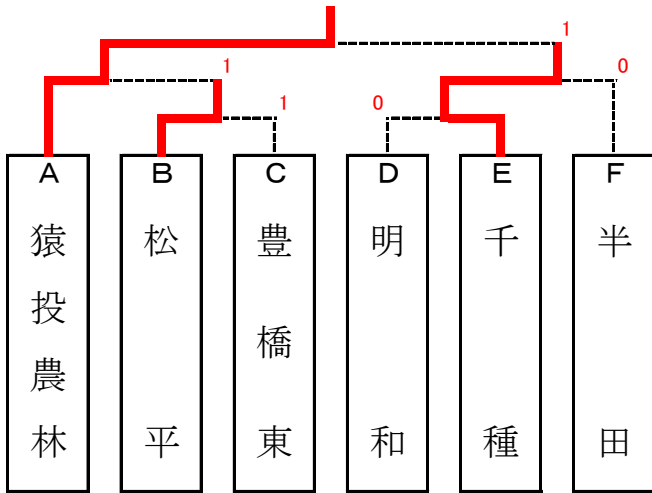

【男子決勝】

決勝戦

猿投農林 ② × 1 千種

3位決定戦

松平 ② × 0 半田

5位決定戦

豊橋東 ② × 0 明和

【女子予選】

A リーグ		1	2	3	勝	負	順
1	豊田東(西三)		③	②	2	0	1
2	半田農業(知多)	0		0	0	2	3
3	若宮商業(名南)	1	③		1	1	2

B リーグ		1	2	3	勝	負	順
1	津島北(尾張)		③	③	2	0	1
2	西尾東(西三)	0		1	0	2	3
3	常滑(知多)	0	②		1	1	2

C リーグ		1	2	3	勝	負	順
1	緑(名南)		③	②	2	0	1
2	千種(名北)	0		1	0	2	3
3	豊丘(東三)	1	②		1	1	2

D リーグ		1	2	3	勝	負	順
1	名古屋西(名北)		②	②	2	0	1
2	大府(知多)	1		1	0	2	3
3	松蔭(名南)	1	②		1	1	2

E リーグ		1	2	3	勝	負	順
1	東海商業(知多)		1	1	0	2	3
2	津島(尾張)	②		0	1	1	2
3	刈谷(西三)	②	③		2	0	1

F リーグ		1	2	3	勝	負	順
1	成章(東三)		②	②	2	0	1
2	高蔵寺(名北)	1		0	0	2	3
3	日進西(名南)	1	③		1	1	2