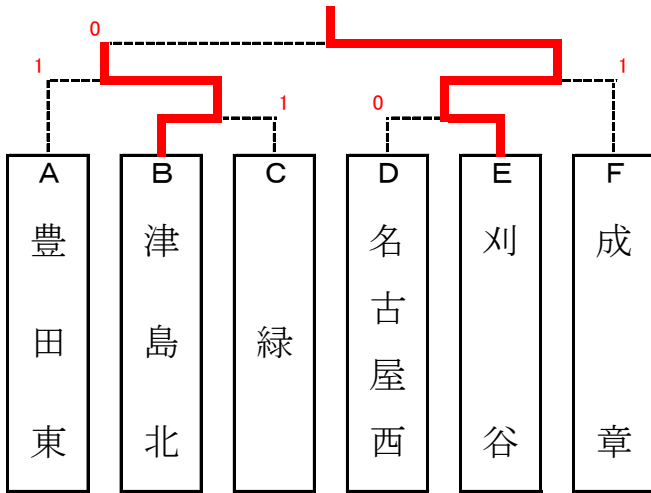

【女子予選】

A リーグ		1	2	3	勝	負	順
1	豊田東(西三)		③	②	2	0	1
2	半田農業(知多)	0		0	0	2	3
3	若宮商業(名南)	1	③		1	1	2

B リーグ		1	2	3	勝	負	順
1	津島北(尾張)		③	③	2	0	1
2	西尾東(西三)	0		1	0	2	3
3	常滑(知多)	0	②		1	1	2

C リーグ		1	2	3	勝	負	順
1	緑(名南)		③	②	2	0	1
2	千種(名北)	0		1	0	2	3
3	豊丘(東三)	1	②		1	1	2

D リーグ		1	2	3	勝	負	順
1	名古屋西(名北)		②	②	2	0	1
2	大府(知多)	1		1	0	2	3
3	松蔭(名南)	1	②		1	1	2

E リーグ		1	2	3	勝	負	順
1	東海商業(知多)		1	1	0	2	3
2	津島(尾張)	②		0	1	1	2
3	刈谷(西三)	②	③		2	0	1

F リーグ		1	2	3	勝	負	順
1	成章(東三)		②	②	2	0	1
2	高蔵寺(名北)	1		0	0	2	3
3	日進西(名南)	1	③		1	1	2

【女子決勝】

決勝戦

津島北 0 × ② 刈谷

3位決定戦

豊田東 1 × ② 成章

5位決定戦

緑 ② × 0 名古屋西