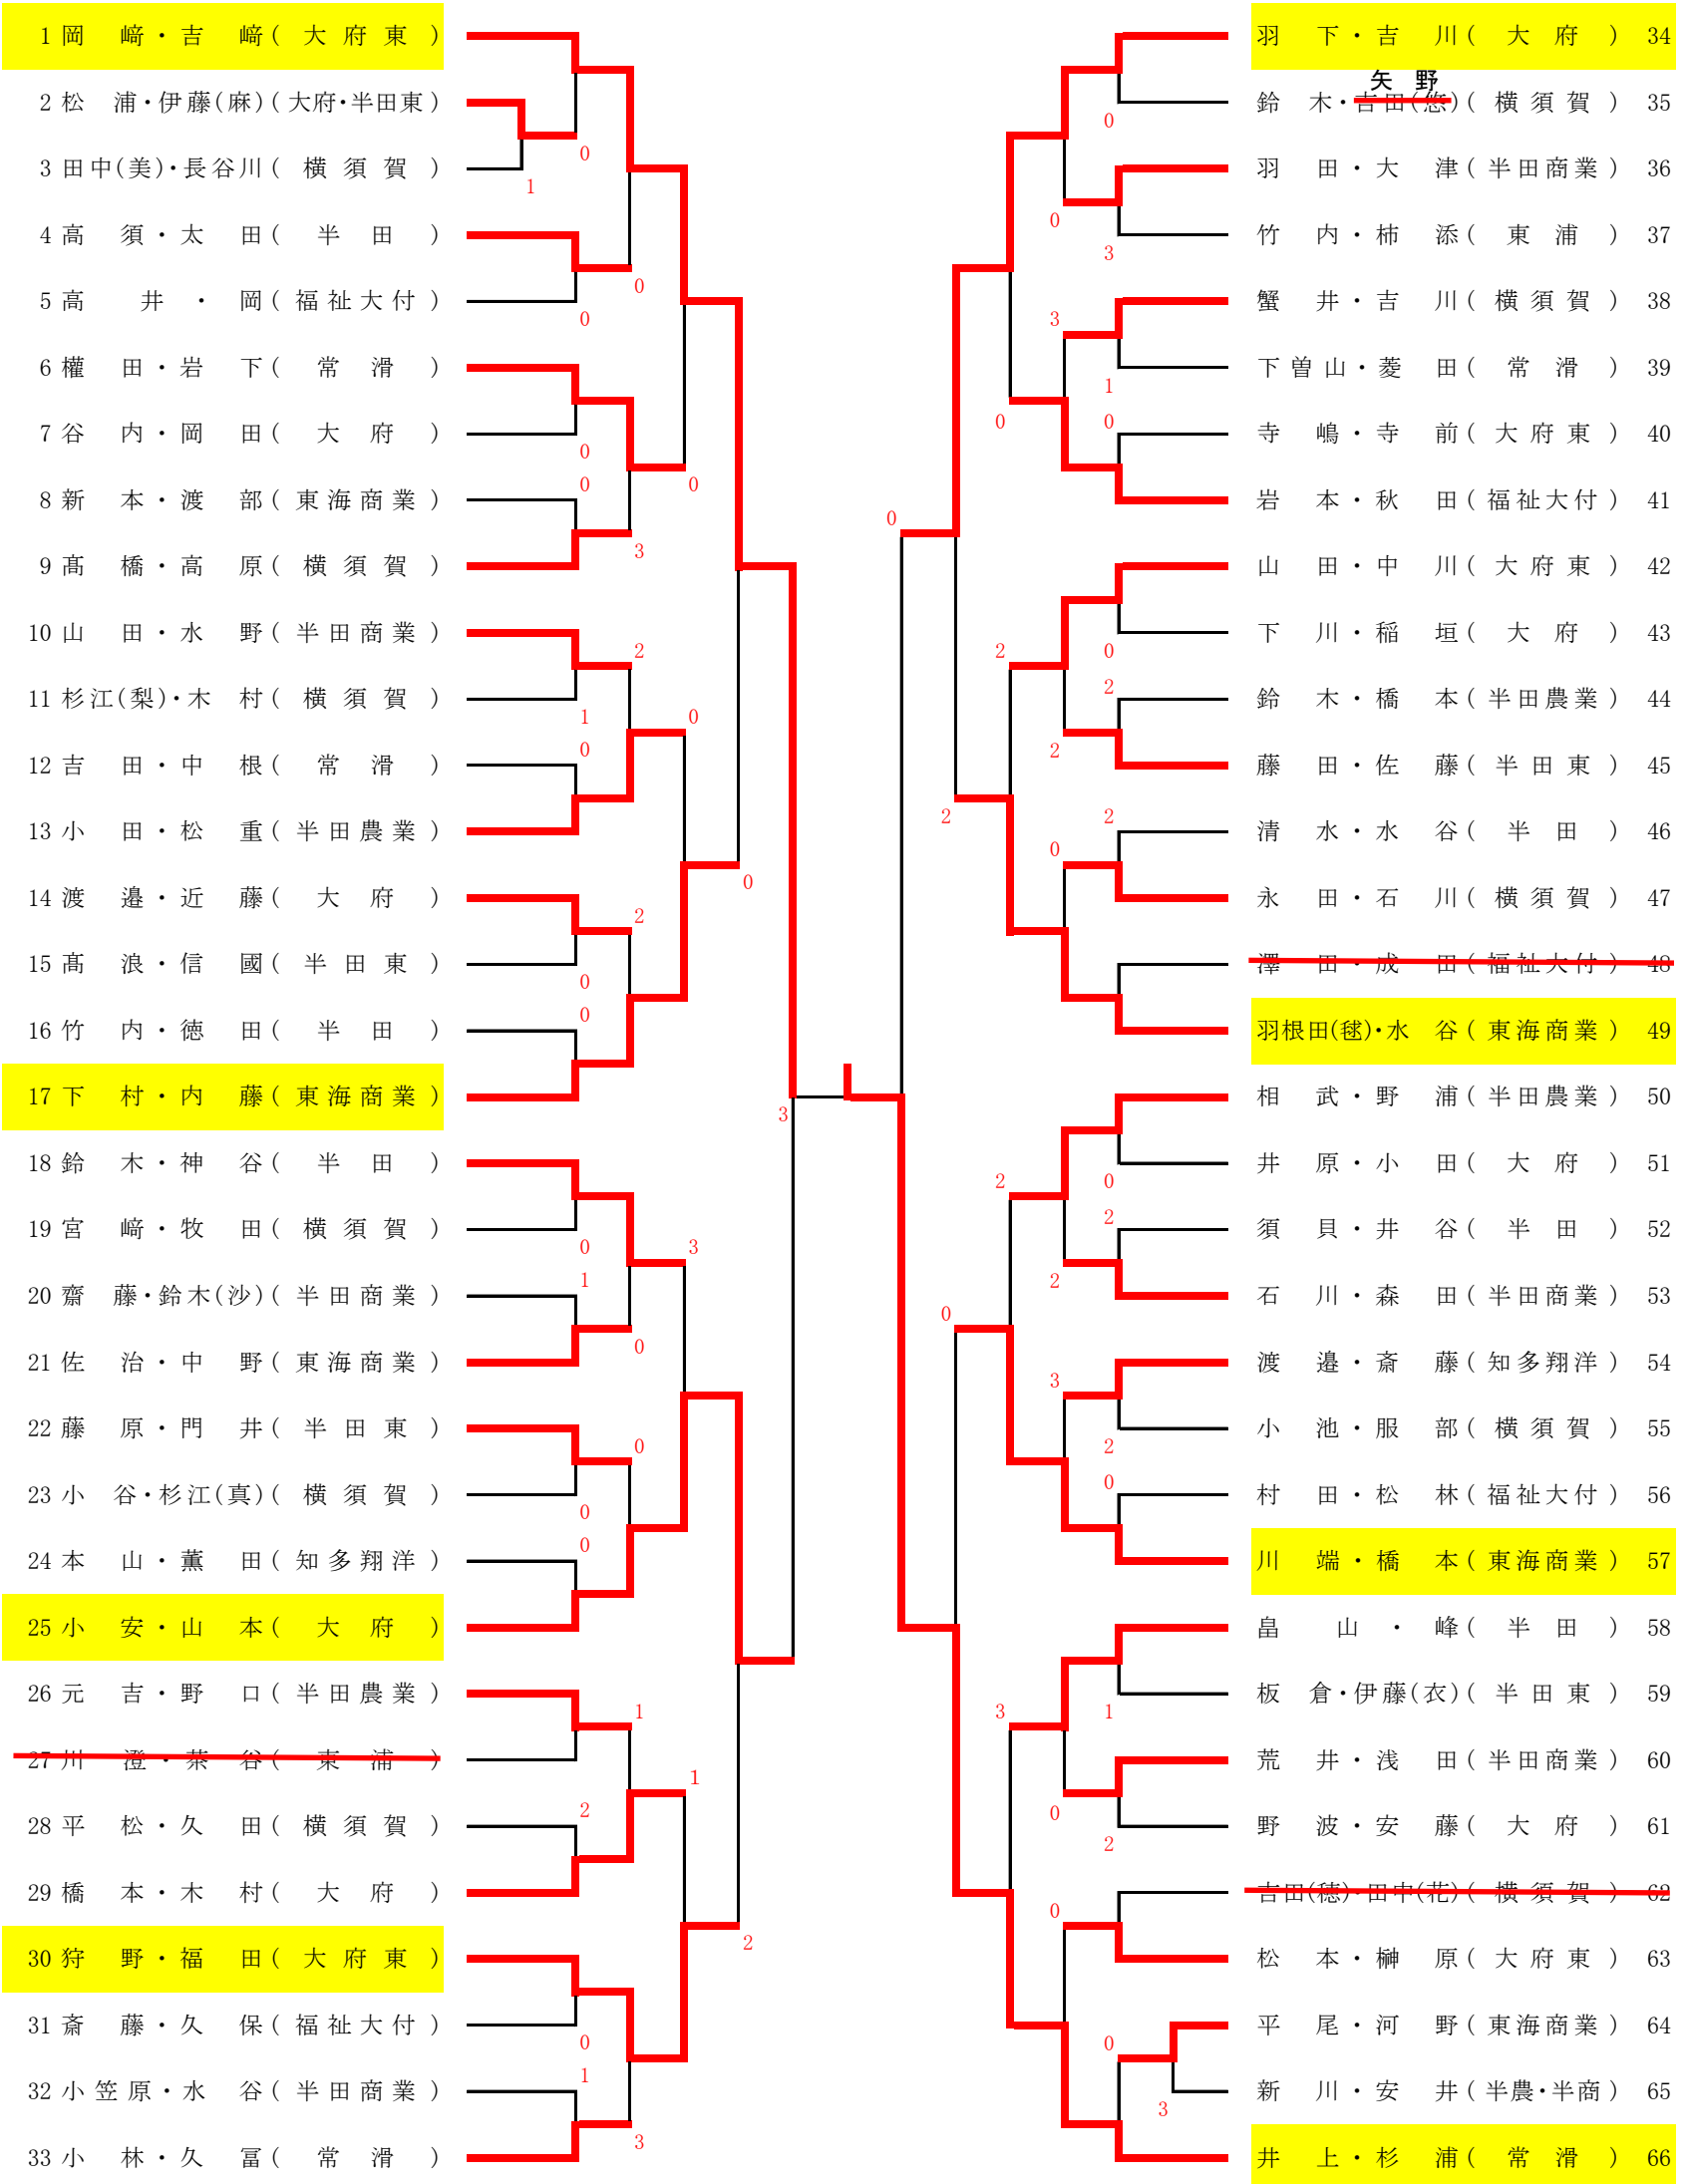

平成27年度 高等学校ソフトテニス春季知多選手権大会

平成28年3月12日(土)(予備日:3月13日(日))

あいち健康の森公園

男子個人の部

1 竹内・掃部関(半田東)		山中・山城(横須賀)	40
2 平野・加藤(智)(福祉大付・半田)		大林・河邊(半田)	41
3 中村・石堂(半田商業)	0	戸出・西野(半田東)	42
4 奈良・出利葉(常滑)	3	小林・前田(大府)	43
5 大橋・小西(半田農業)	1	澤田・井上(福祉大付)	44
6 榊原・秋風(福祉大付)	3	河野・小林(半田商業)	45
7 河田・中村(優)(横須賀)	2	松浦・堀江(隼)(大府東)	46
8 山田・小栗(半田東)	0	千葉・稲垣(半田)	47
9 加藤(祥)・中村(半田)	2	浅井・鶴見(横須賀)	48
10 安永(光)・西村(横須賀)	2	平安寺・岡田(半田農業)	49
11 中西・小早川(半田)	1	船場・坂口(半田)	50
12 中山・北川(福祉大付)	3	鬼頭・木全(半田商業)	51
13 松隈・野崎(半田商業)	0	高瀬・中野(半田農業)	52
14 高本・鈴木(大)(半田東)	0	井形・中村(勇)(横須賀)	53
15 袴田・堀江(祥)(大府東)	2	深谷・大田(大府東)	54
16 小出・野々村(大府)	2	松本(建)・橋本(常滑)	55
17 竹内・山崎(横須賀)	1	今村・靱山(東浦)	56
<del>18 寺沢・安達(半田農業)</del>	3	仲地・小澤(福祉大付)	57
19 大塚・八木田(半田)	0	伊東・川島(半田商業)	58
20 江本・小野木(横須賀)	3	伊藤・村田(半田東)	59
21 宮ノ腰・山田(半田商業)	0	清水・岡田(東浦)	60
22 渡邊・松田(半田)	1	<del>山本(拓)・浅井(横須賀)</del>	<del>61</del>
23 丸本・加古(半田農業)	3	<del>伊東・木村(半田)</del>	<del>62</del>
24 福田(輝)・古崎(知多翔洋)	2	倉又・森下(福祉大付)	63
25 鈴木(友)・澤田(半田東)	2	加藤・秦(大府)	64
26 水野・暮石(福祉大付)	0	原田・水谷(半田東)	65
27 菅・石黒(半田商業)	0	福田(翔)・羽場(知多翔洋)	66
<del>28 藤井・森田(常滑)</del>	0	富田・青山(半田商業)	67
29 久野・橋本(涼)(大府東)	0	大場・長島(半田農業)	68
30 濱口・岩崎(東浦)	3	城島・柏原(大府東)	69
31 山本・鈴木(大府東)	0	新美(大)・竹口(半田東)	70
32 中川・久田(横須賀)	0	榊原・齋藤(半田農業)	71
<del>33 原田・井上(常滑)</del>	0	石井・荻本(福祉大付)	72
34 久野・近藤(大府)	3	早川・坂田(横須賀)	73
35 星野・中根(半田東)	0	櫻井・鈴木(常滑)	74
36 濱口・杉浦(半田商業)	0	木下・長谷川(半田商業)	75
<del>37 村田・大場(大府・半田東)</del>	2	御宿・榎本(半田東)	76
38 石川・濱野(横須賀)	3	今給黎・梶川(大府東)	77
39 大日方・佐藤(半田)	1	松永・大坂(半田)	78

[ 注意事項 ]

- 1 試合は日本ソフトテニス連盟ソフトテニスハンドブックによる7ゲームマッチとする。
- 2 チェンジコートの際のアドバイスは、移動を含めて1分以内とする。
- 3 敗者審判とし、勝者は試合終了後すぐに試合結果を報告する。
- 4 ベンチは若番を北とする。

平成27年度 高等学校ソフトテニス春季知多選手権大会

平成28年3月12日(土)(予備日:3月13日(日))

あいち健康の森公園

女子個人の部

[ 注意事項 ]

- 1 試合は日本ソフトテニス連盟ソフトテニスハンドブックによる7ゲームマッチとする。
- 2 チェンジコートの際のアドバイスは、移動を含めて1分以内とする。
- 3 敗者審判とし、勝者は試合終了後すぐに試合結果を報告する。
- 4 ベンチは若番を北とする。