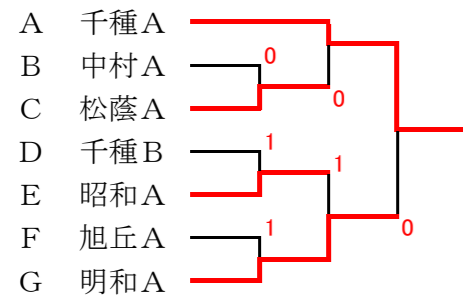

試合順序 ①-③ ②-③ ①-②

Bリーグ		①	②	③	順位
①	愛商A	—	③	②	1
②	松蔭B	0	—	0	3
③	名西B	1	③	—	2

試合順序 ①-③ ②-③ ①-②

Cリーグ		①	②	③	順位
①	明和A	—	③	③	1
②	惟信A	0	—	0	3
③	千種B	0	③	—	2

試合順序 ①-③ ②-③ ①-②

Dリーグ		①	②	③	順位
①	中商A	—	③	③	1
②	愛工	0	—	0	3
③	名西C	0	③	—	2

試合順序 ①-③ ②-③ ①-②

Eリーグ		①	②	③	順位
①	千種A	—	③	③	1
②	天白	0	—	②	2
③	中商B	0	1	—	3

試合順序 ①-③ ②-③ ①-②

Fリーグ		①	②	③	順位
①	松蔭A	—	③	②	1
②	愛商B	0	—	①	2
③	惟信B	1	1	—	3

試合順序 ①-③ ②-③ ①-②

Gリーグ		①	②	③	順位
①	熱田A	—	②	②	1
②	中村	1	—	③	2
③	明和B	1	0	—	3

試合順序 ①-③ ②-③ ①-②

Hリーグ		①	②	③	順位
①	名西A	—	③	③	1
②	昭和B	0	—	①	2
③	愛商C	0	1	—	3

試合順序 ①-③ ②-③ ①-②

決勝トーナメント

2位トーナメント

決勝トーナメント

2位トーナメント