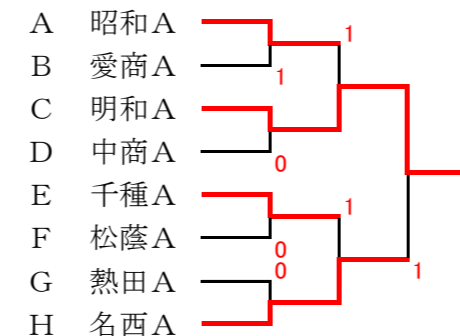

試合順序 ①-④ ②-③ ①-③ ②-④ ①-② ③-④

Bリーグ		①	②	③	順位
①	中村A	—	③	③	1
②	昭和B	0	—	1	3
③	千種C	0	②	—	2

試合順序 ①-③ ②-③ ①-②

Cリーグ		①	②	③	順位
①	松蔭A	—	③	②	1
②	旭丘B	0	—	0	3
③	愛工B	1	③	—	2

試合順序 ①-③ ②-③ ①-②

Dリーグ		①	②	③	順位
①	千種B	—	③	③	1
②	松蔭B	0	—	0	3
③	惟信C	0	③	—	2

試合順序 ①-③ ②-③ ①-②

Bリーグ		①	②	③	順位
①	愛商A	—	③	②	1
②	松蔭B	0	—	0	3
③	名西B	1	③	—	2

試合順序 ①-③ ②-③ ①-②

Cリーグ		①	②	③	順位
①	明和A	—	③	③	1
②	惟信A	0	—	0	3
③	千種B	0	③	—	2

試合順序 ①-③ ②-③ ①-②

Dリーグ		①	②	③	順位
①	中商A	—	③	③	1
②	愛工	0	—	0	3
③	名西C	0	③	—	2

試合順序 ①-③ ②-③ ①-②

Eリーグ		①	②	③	順位
①	千種A	—	③	③	1
②	天白	0	—	②	2
③	中商B	0	1	—	3

試合順序 ①-③ ②-③ ①-②

Fリーグ		①	②	③	順位
①	松蔭A	—	③	②	1
②	愛商B	0	—	①	2
③	惟信B	1	1	—	3

試合順序 ①-③ ②-③ ①-②

Gリーグ		①	②	③	順位
①	熱田A	—	②	②	1
②	中村	1	—	③	2
③	明和B	1	0	—	3

試合順序 ①-③ ②-③ ①-②

Hリーグ		①	②	③	順位
①	名西A	—	③	③	1
②	昭和B	0	—	①	2
③	愛商C	0	1	—	3

試合順序 ①-③ ②-③ ①-②

決勝トーナメント

2位トーナメント

決勝トーナメント

2位トーナメント