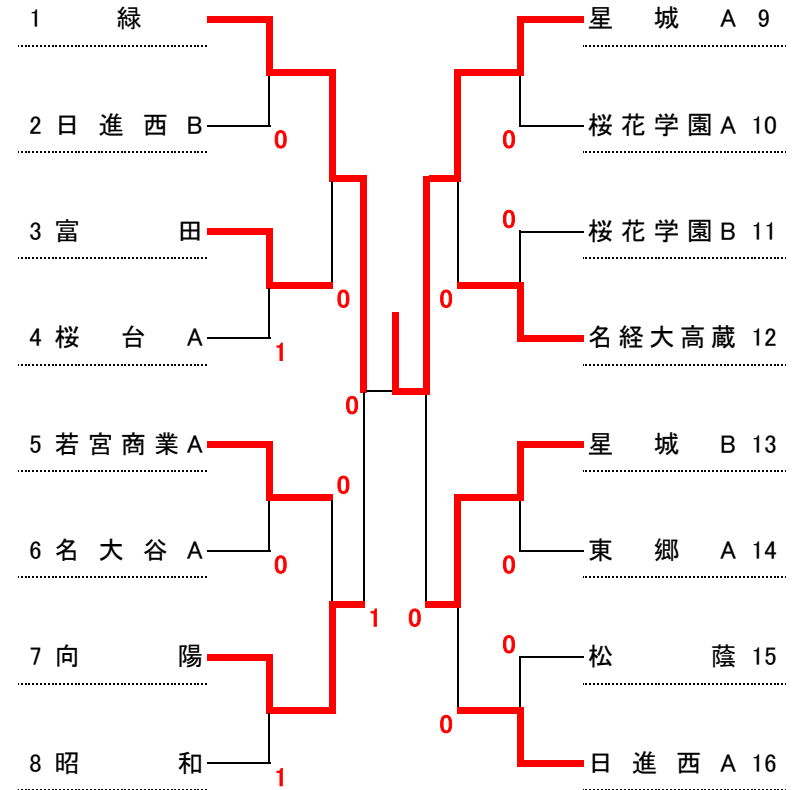

①×③ ②×③ ①×②

B リーグ		①	②	③	順位
①	昭 和		②	③	1
②	東 郷 A	1		②	2
③	中 村 A	0	1		3

①×③ ②×③ ①×②

C リーグ		①	②	③	順位
①	桜 台 A		②	③	1
②	松 蔭	1		③	2
③	愛み大瑞穂	0	0		3

①×③ ②×③ ①×②

D リーグ		①	②	③	④	順位
①	若宮商業A		③	③		1
②	惟 信	0		1		3
③	桜花学園B	0	②			2
④	星 城 C					

①×④ ②×③ ①×③ ②×④ ①×② ③×④

E リーグ		①	②	③	④	順位
①	緑		②	③	③	1
②	桜花学園A	1		③	②	2
③	東 郷 B	0	0		0	4
④	桜 台 B	0	1	③		3

①×④ ②×③ ①×③ ②×④ ①×② ③×④

F リーグ		①	②	③	④	順位
①	名経大高蔵		②	③	③	1
②	中川商業	1		1	②	3
③	日進西B	0	②		③	2
④	中 村 B	0	1	0		4

①×④ ②×③ ①×③ ②×④ ①×② ③×④

G リーグ		①	②	③	④	順位
①	日進西A		②	③	③	1
②	向 陽	1		②	③	2
③	若宮商業B	0	1		③	3
④	名大谷B	0	0	0		4

①×④ ②×③ ①×③ ②×④ ①×② ③×④

H リーグ		①	②	③	④	順位
①	名大谷A		②	0	③	2
②	熱 田	1		0	②	3
③	星 城 B	③	③		③	1
④	桜花学園C	0	1	0		4

①×④ ②×③ ①×③ ②×④ ①×② ③×④

★決勝トーナメント

3月13日(日) 瑞穂コート

*各予選リーグの上位2チームが決勝トーナメントに出場できる。

*各予選リーグの1位が抽選でシードを決めた後、同リーグの2位チームが反対側のゾーン内に入るように抽選で決める。ただし、同一校は1回戦で対戦しないように抽選する。

- 優勝 星城高等学校A

- 準優勝 名古屋市立緑高等学校

- 3位 星城高等学校B