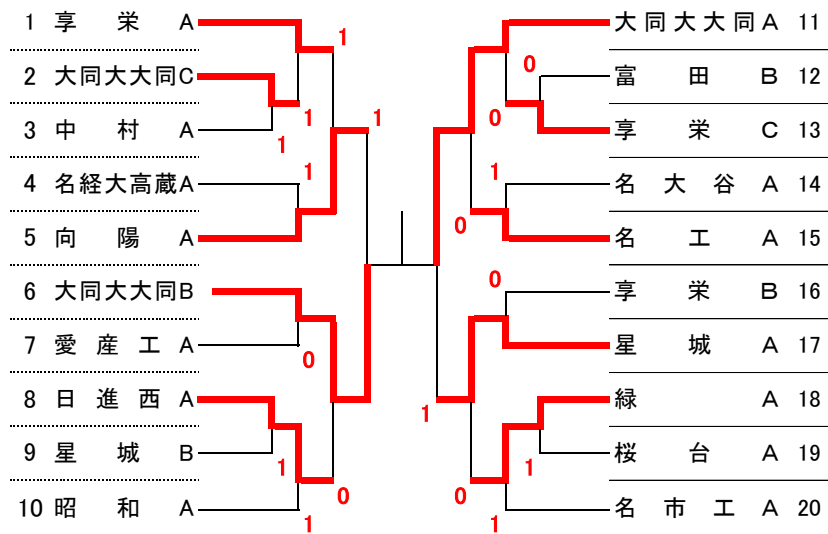

F リーグ		①	②	③	④	順位
①	名 工 A		③	②	②	1
②	中 村 A	0		②	③	2
③	惟 信 B	1	1		③	3
④	愛 産 工 B	1	0	0		4

①×④ ②×③ ①×③ ②×④ ③×④ ①×②

J リーグ		①	②	③	④	⑤	順位
①	名市工 A		②	②	②	③	1
②	日進西 A	1		②	③	②	2
③	名大谷 B	1	1		1	1	5
④	緑 B	1	0	②		1	4
⑤	惟 信 C	0	1	②	②		3

②×⑤ ③×④ ①×⑤ ②×③ ①×④ ③×⑤
①×③ ②×④ ①×② ④×⑤

C リーグ		①	②	③	④	順位
①	昭 和 A		③	③	②	1
②	桜 台 A	0		③	③	2
③	向 陽 B	0	0		②	3
④	名経大高蔵 B	①	0	1		4

①×④ ②×③ ①×③ ②×④ ③×④ ①×②

G リーグ		①	②	③	④	順位
①	大同大大同 A		③	③	③	1
②	昭 和 B	0		1	②	3
③	星 城 B	0	②		②	2
④	桜 台 C	0	1	1		4

①×④ ②×③ ①×③ ②×④ ③×④ ①×②

D リーグ		①	②	③	④	順位
①	星 城 A		③	③	②	1
②	愛 産 工 A	0		③	②	2
③	名 工 B	0	0		0	4
④	桜 台 B	①	1	③		3

①×④ ②×③ ①×③ ②×④ ③×④ ①×②

H リーグ		①	②	③	④	順位
①	惟 信 A		②	②	1	3
②	南 山	1		0	0	4
③	享 栄 B	1	③		②	1
④	大同大大同 C	②	③	1		2

①×④ ②×③ ①×③ ②×④ ③×④ ①×②

3月13日(日)瑞穂コート

★決勝トーナメント

平成27年度 第23回 名南選手権

★ 女子 予選リーグ

3月12日(土) 会場:瑞穂コート(A~D) 名経大高蔵高校(E・Fリーグ) 名古屋大谷高校(G・Hリーグ)
 *雨天中止の場合13日(日)の会場も、上記と同じ会場である。

A リーグ		①	②	③	順位
①	星 城 A		③	③	1
②	富 田	0		②	2
③	享 栄	0	1		3