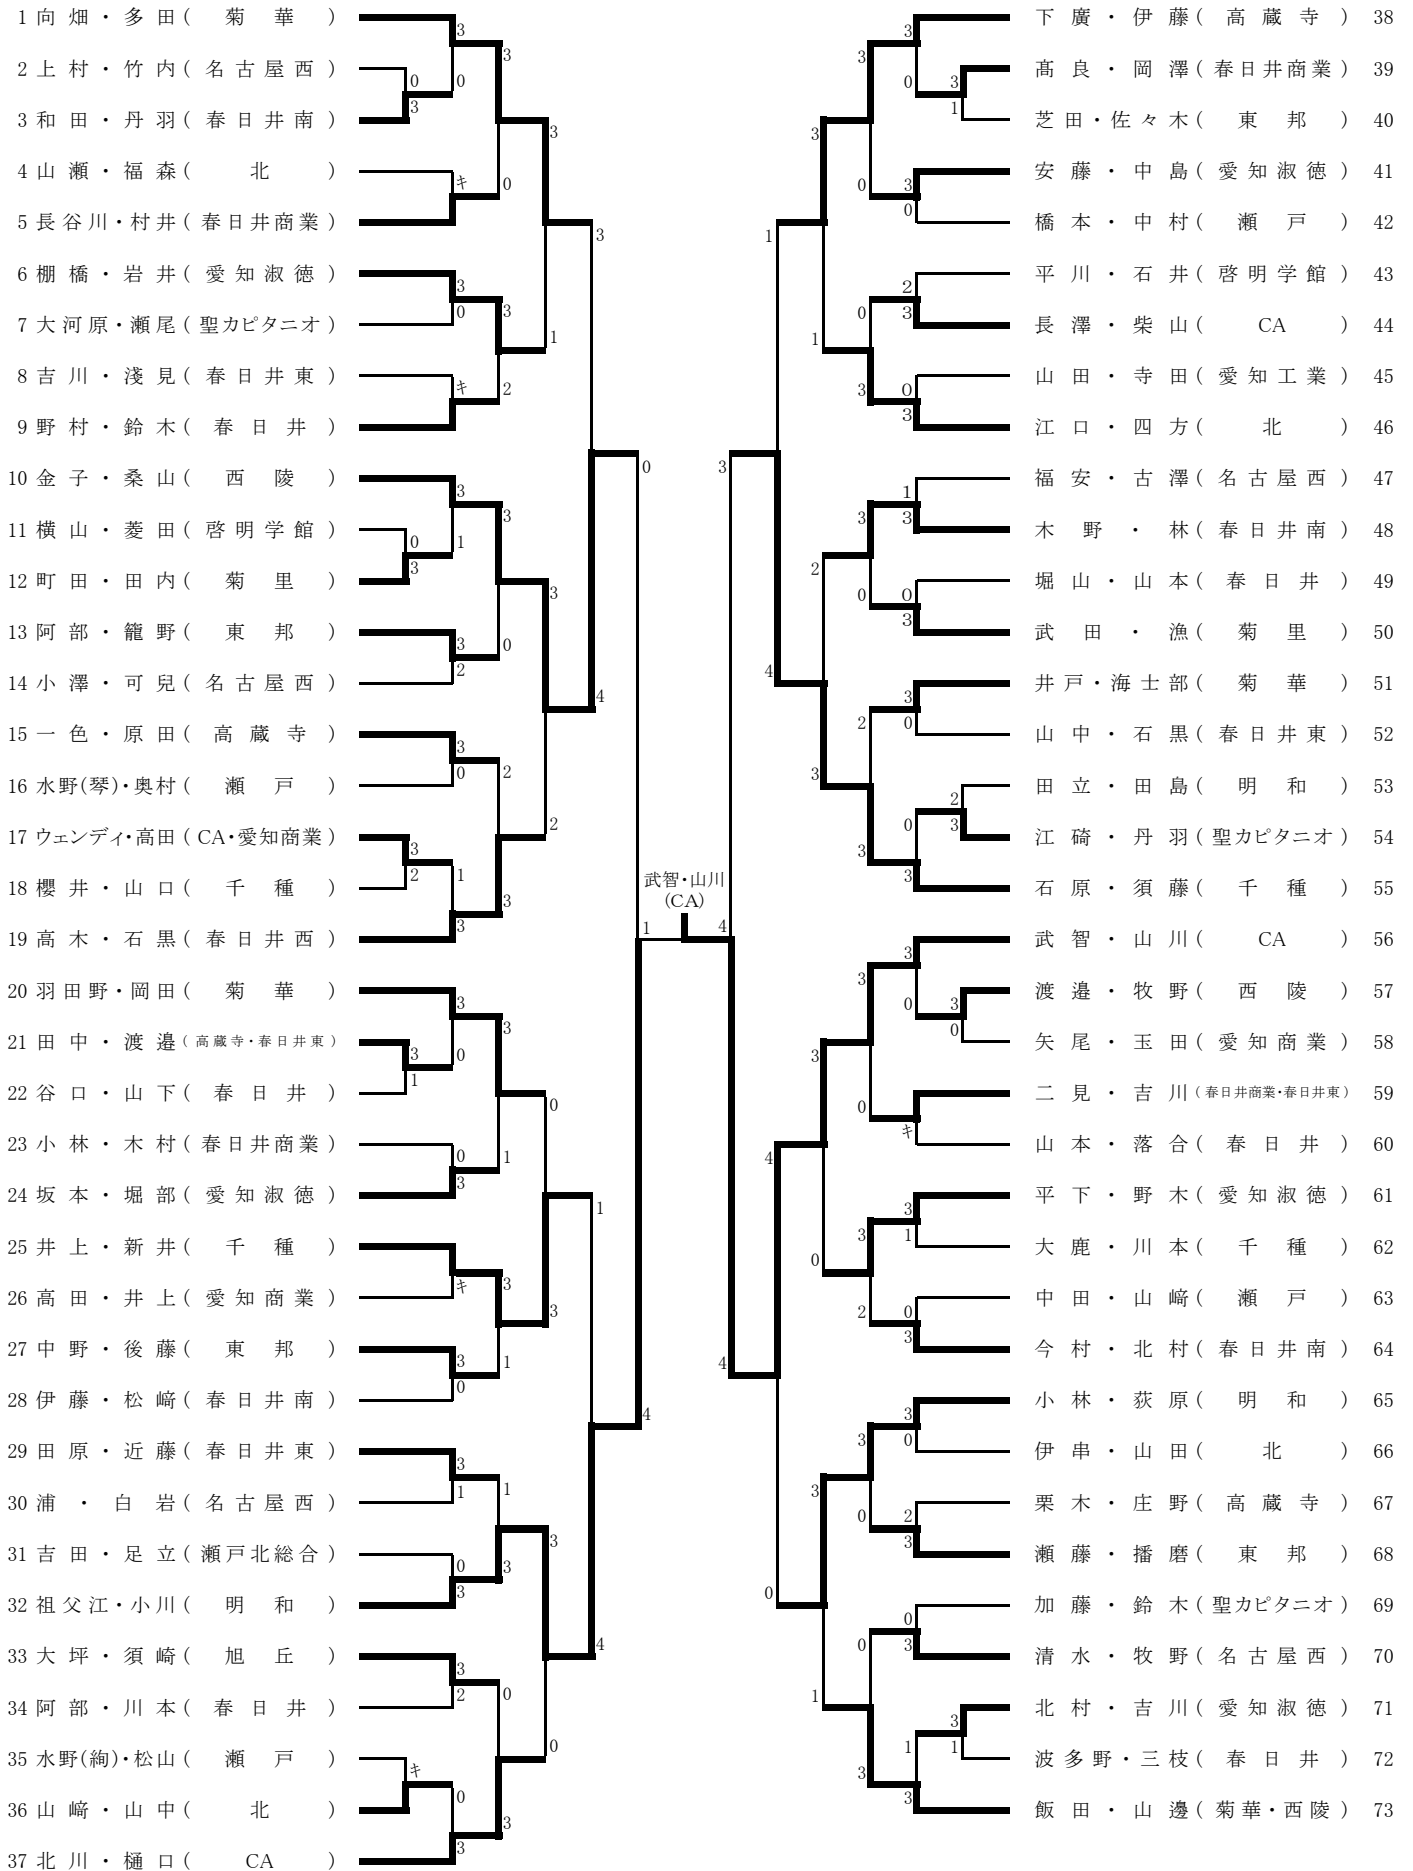

ソフトテニス女子個人戦

1 加藤(優)・安井 (菊華)		3		伊藤・中村 (菊華)	30
2 山本・角田 (明和・千種)	0	0	3	鈴木・村瀬 (愛知商業)	31
3 豊島・問谷 (名古屋西)	3			小出・三浦 (CA)	32
4 溝口・増田 (愛知商業)	3		0	平野・大久保 (聖カピタニオ)	33
5 小川・渡邊 (旭丘)	0	1	0	西尾・岩井 (愛知淑徳)	34
6 背戸・谷川 (春日井)	1	3		安原・濱本 (名古屋西)	35
7 寺田・加福 (春日井商業)	3			野正・河村 (瀬戸)	36
8 山田・佐伯 (CA)	3		4	内田・戸澤 (千種)	37
9 新原・長村 (春日井西)	2	3		出口・内藤 (愛知商業)	38
10 堀口・加藤 (千種)	3	1	1	笹俣・水野 (春日井西)	39
11 伊藤・木村 (菊里)	0		4	鎌田・亘 (春日井)	40
12 梅田・泉 (高蔵寺)	3			鈴木・福田 (春日井南・愛知淑徳)	41
13 服部・上村 (瀬戸)	1	1	3	佐藤・平子 (菊里)	42
14 大河内・倉島 (愛知商業)	2	3		伊藤(実)・長谷川 (高蔵寺)	43
15 権田・加藤(文) (菊華)	3		4	太田・林 (菊華)	44
16 矢田・堀 (春日井西)	3			鈴木・伊藤 (千種)	45
17 岩男・宮田 (高蔵寺)	3	0	3	鈴木・栗本 (春日井)	46
18 金・上島 (旭丘)	0			日江井・坂本 (明和)	47
19 長谷川・中西 (春日井南)	2	3	0	岩田・新美 (啓明学館)	48
20 東・服部 (名古屋西)	3	3	2	長田・藤田 (高蔵寺)	49
21 高橋・前田 (CA)	1	0		清水・近藤 (愛知商業)	50
22 本田・大辻 (菊華)	3		2	田中・大塚 (旭丘)	51
23 稲垣・新美 (春日井)	キ			加藤(舞)・坂田 (瀬戸)	52
24 鷺児・小島 (愛知商業)		0		増田・山口 (CA)	53
25 外平・菅沼 (千種)	3	3	1	山邊・南出 (西陵)	54
26 金城・田淵 (東邦)	0		4	中桐・佐藤 (春日井西)	55
27 安藤・高木 (西陵)				森浦・田口 (春日井商業)	56
28 加藤(綾)・秋田 (瀬戸)	キ	0	3	古田・本林 (名古屋西)	57
29 澤田・川岸 (愛知淑徳)		3			

平成27年度 名北支部 学年別大会(2年生の部)

平成27年8月20日(木)、21日(金)

口論義テニスコート

ソフトテニス競技(女子)