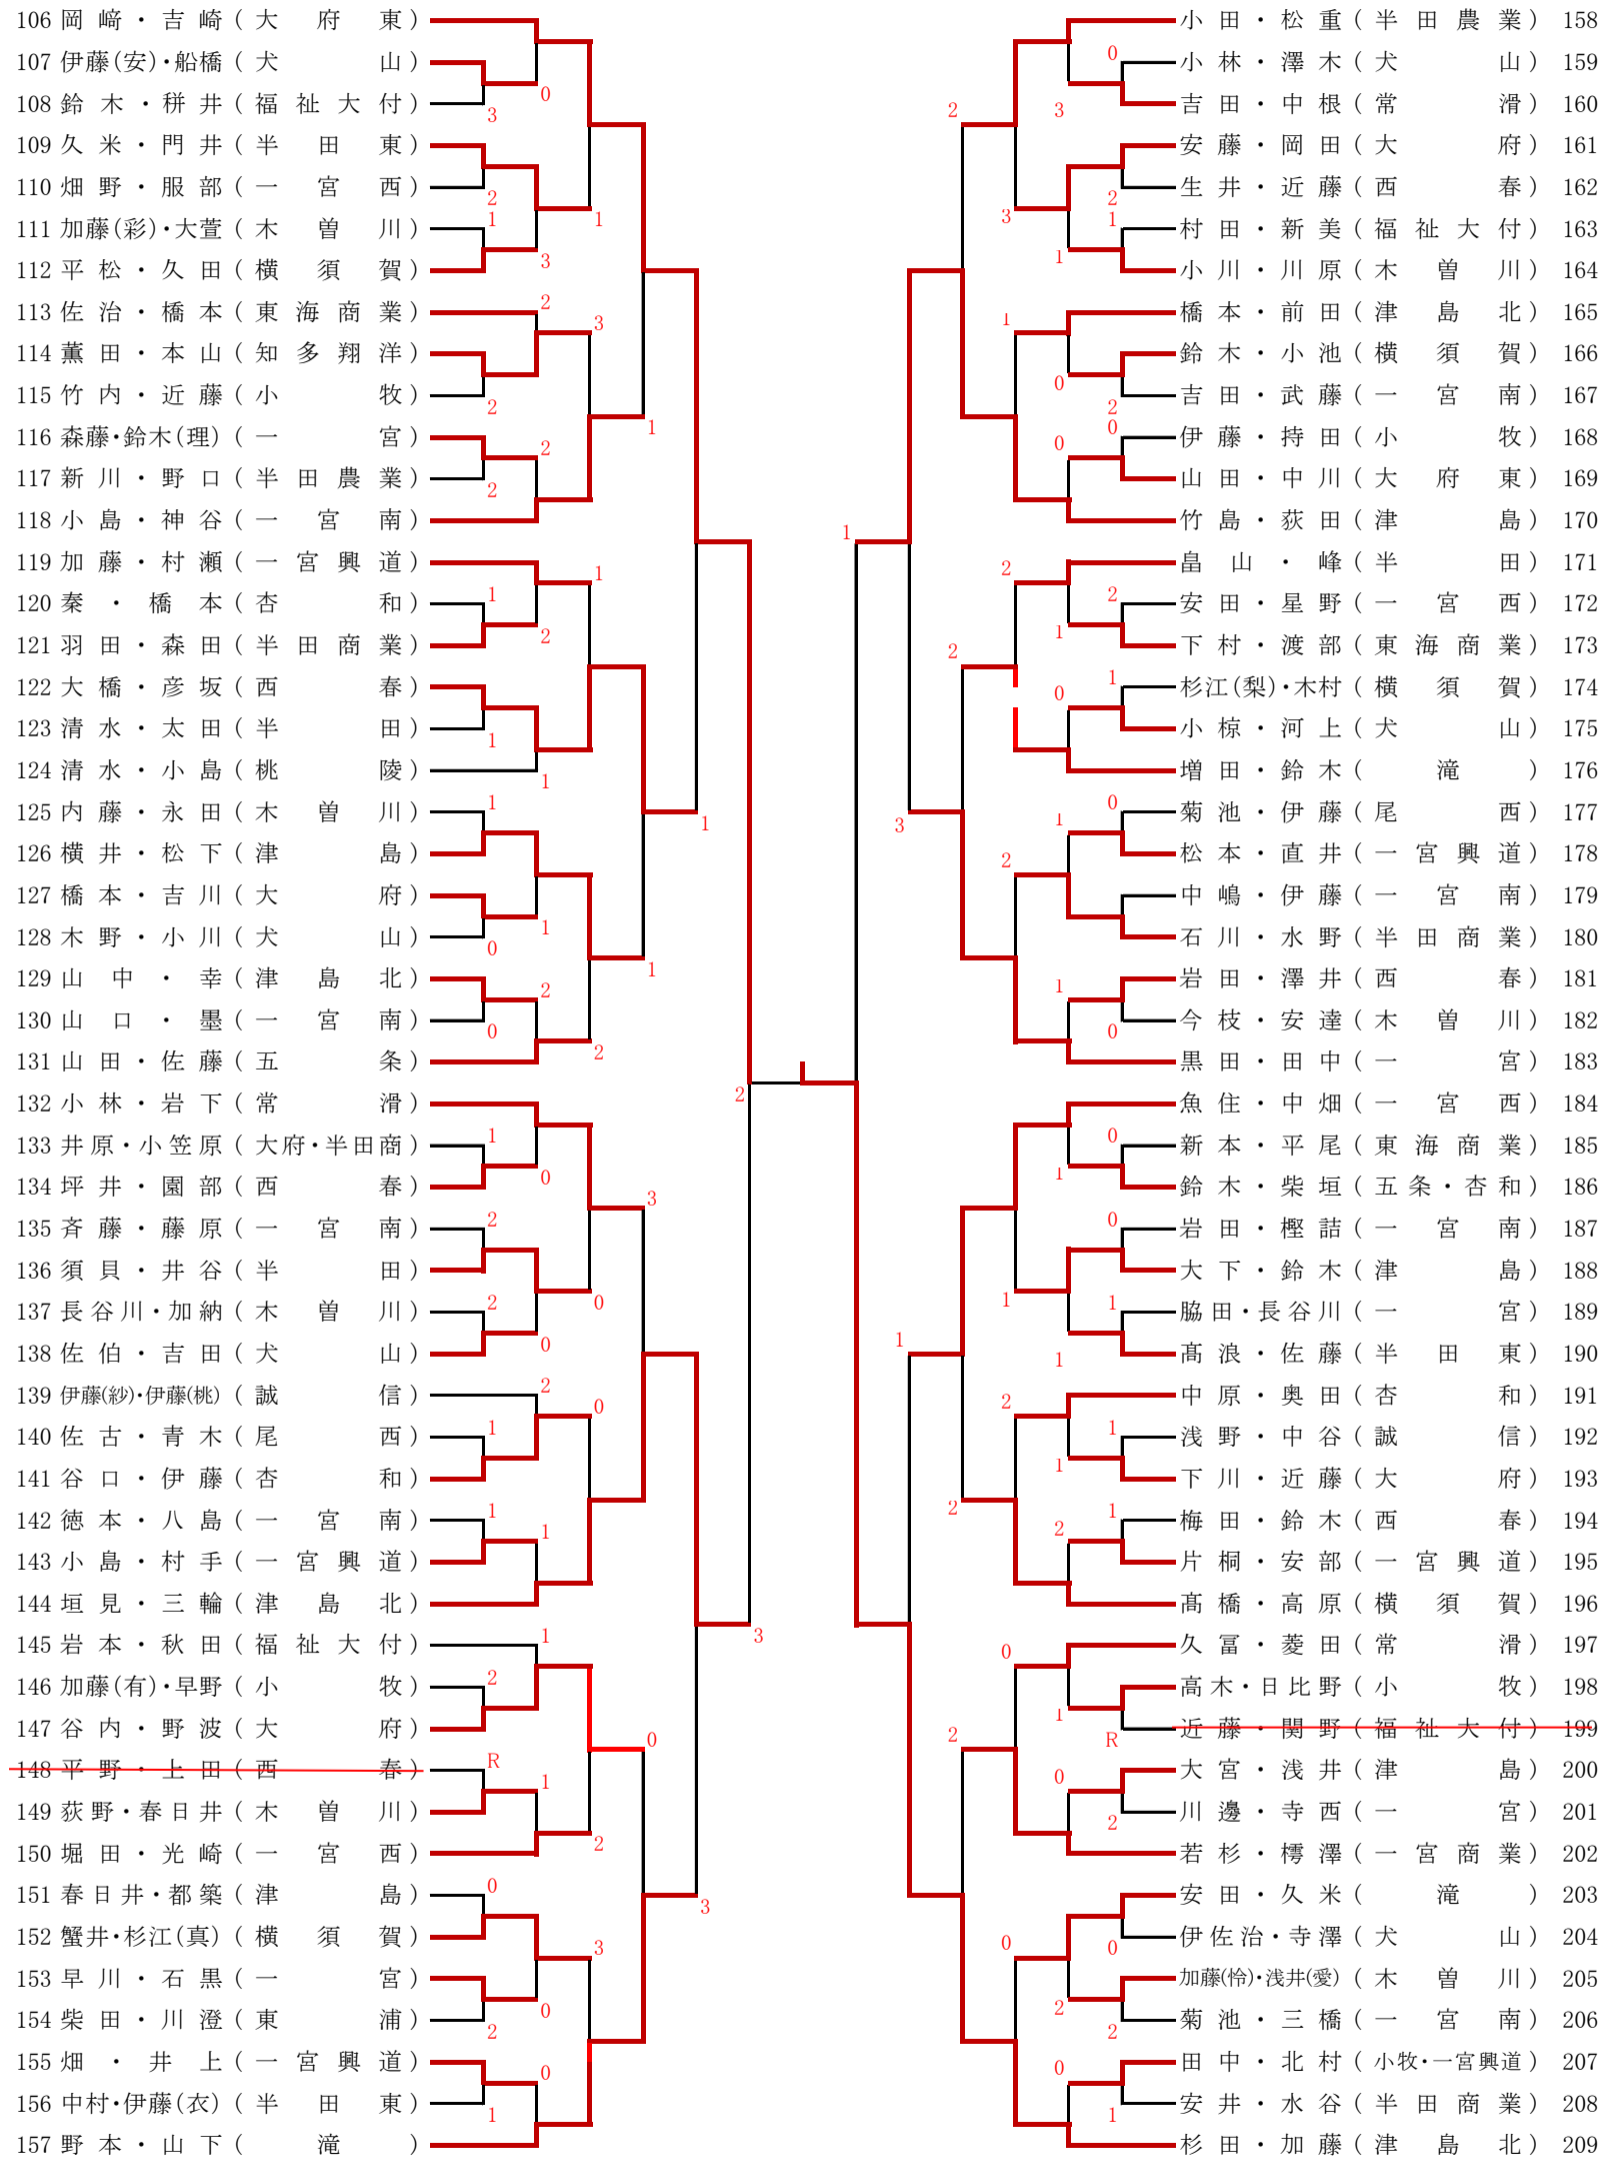

平成27年度 全尾張高等学校ソフトテニス大会

平成27年7月28日(火)29日(水)(予備日:7月30日(木))

あいち健康の森公園

女子個人の部 2

【注意事項】

- 1 試合は日本ソフトテニス連盟ソフトテニスハンドブックによる7ゲームマッチとする。
- 2 チェンジコートの際のアドバイスは、移動を含めて1分以内とする。
- 3 敗者審判とし、勝者は試合終了後すぐに試合結果を報告する。
- 4 ベンチは若番を北とする。