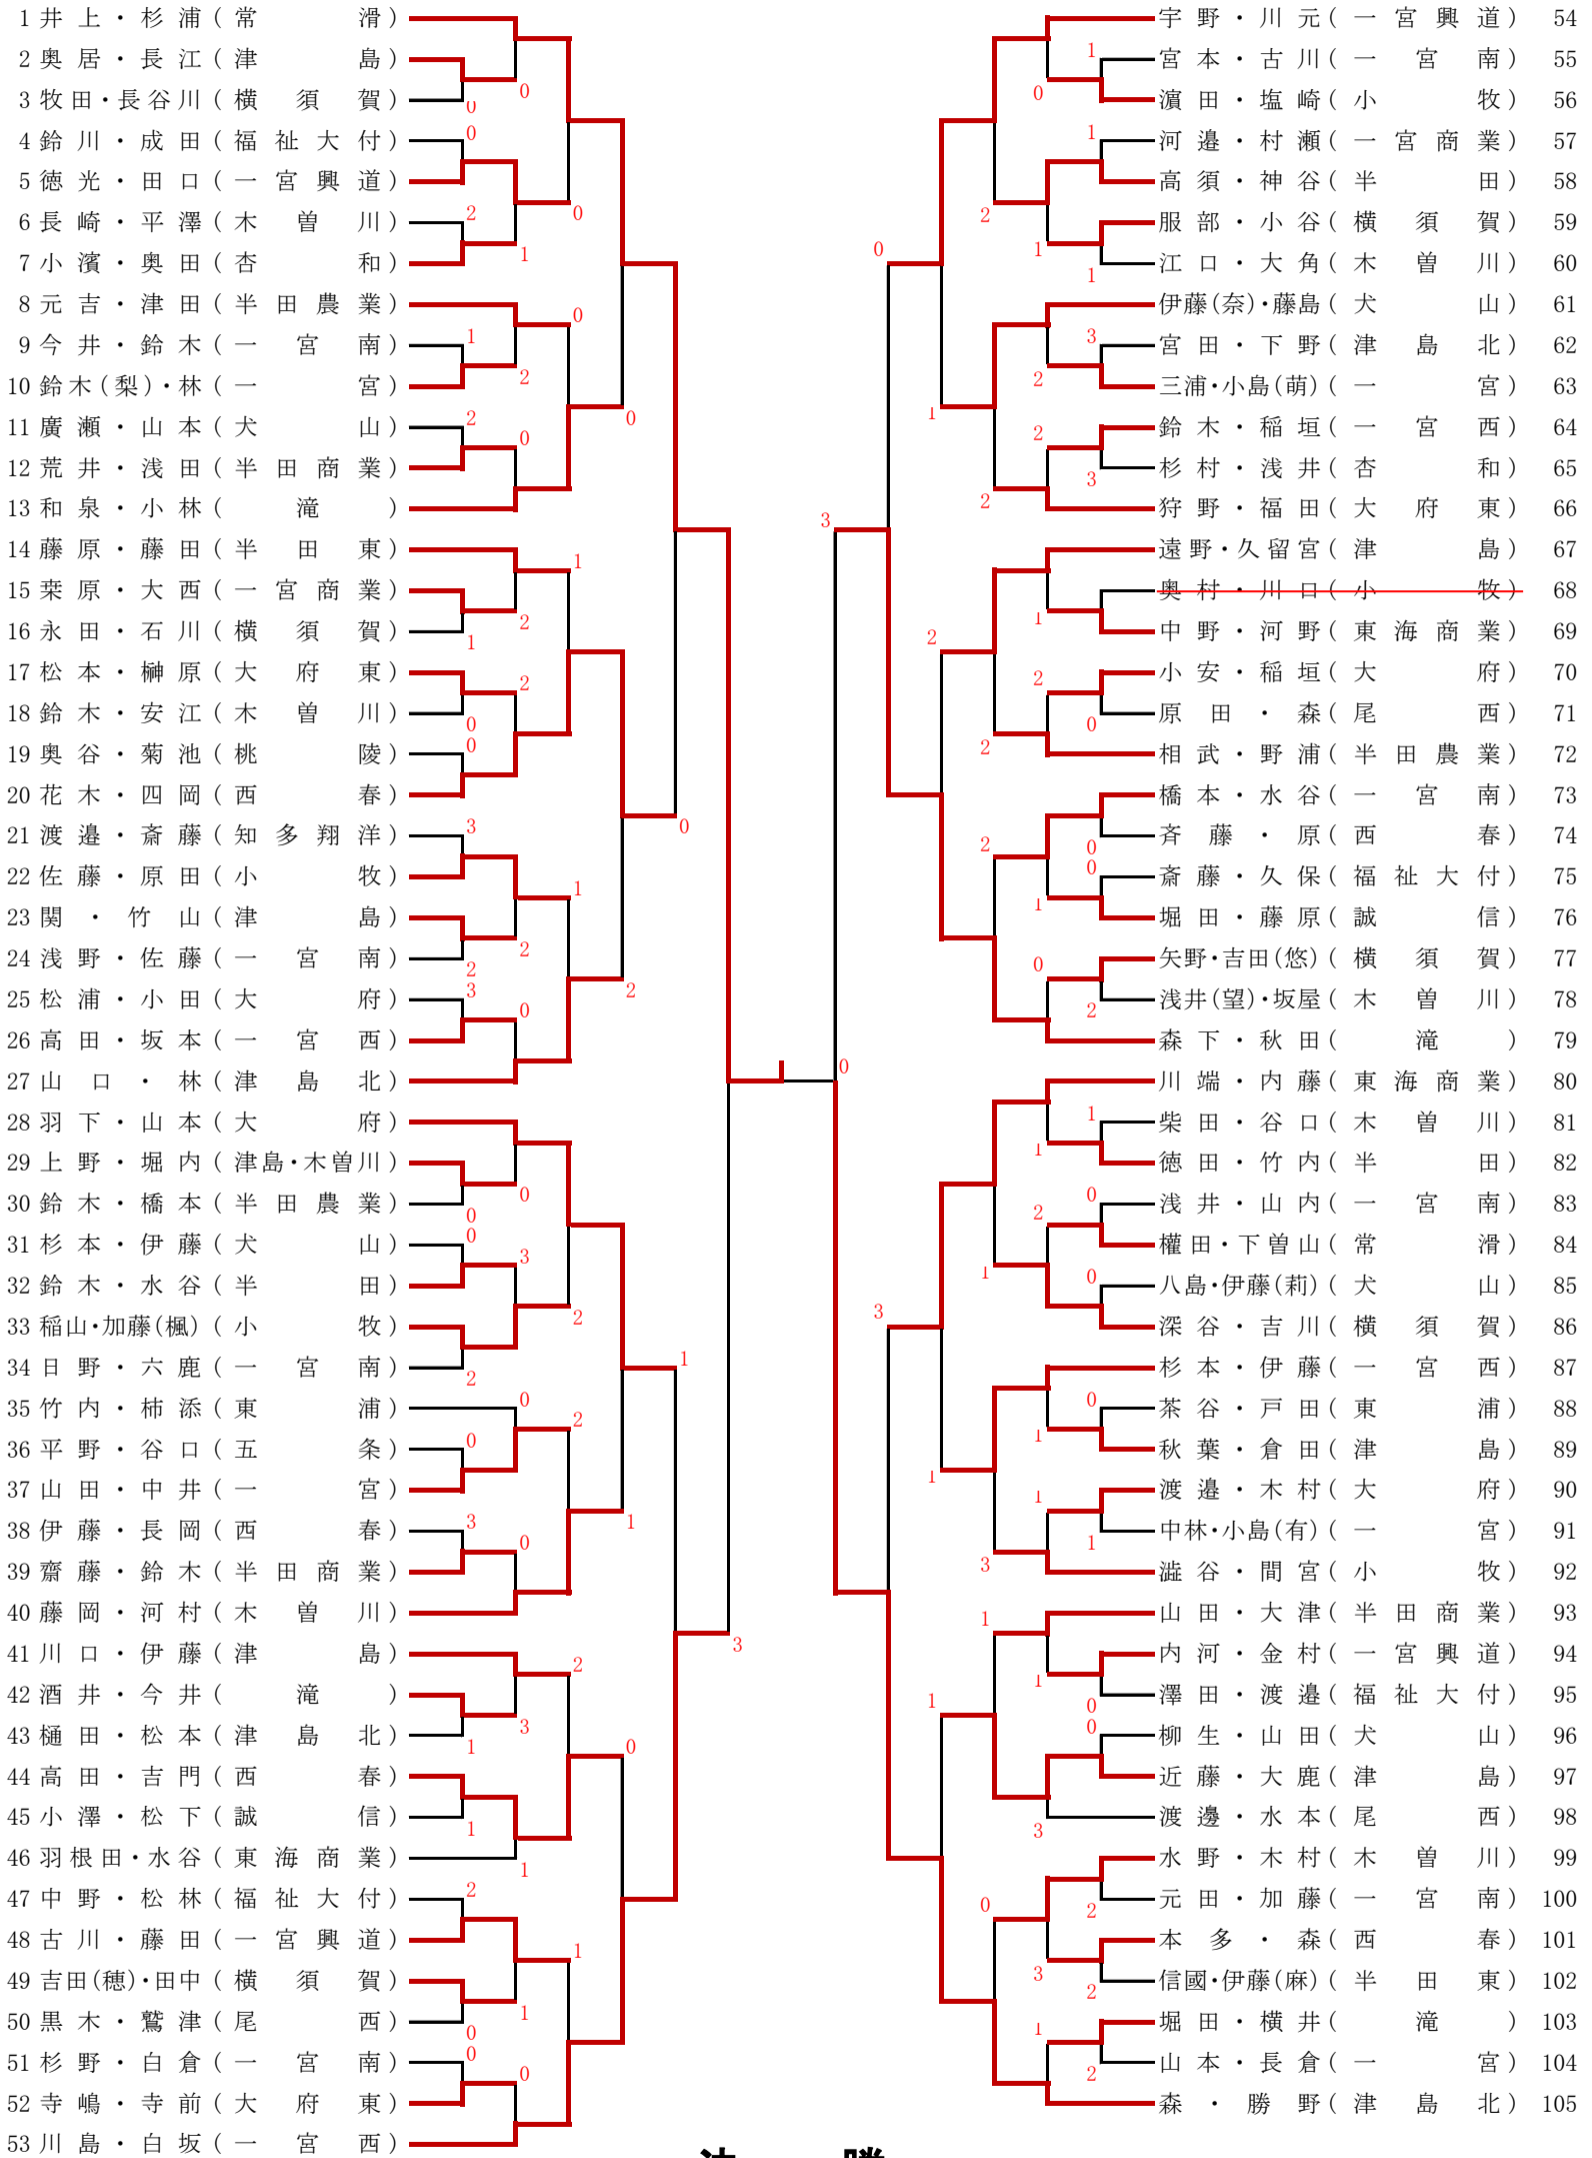

その2

140	大日方	佐藤	(半田)		210	森	川上	(滝)
141	高間	山田	(一宮興道)	2	211	杉浦	山田	(五条)
142	浅井	大野	(一宮南)	1	212	橋本	仲地	(常滑・日福)
143	羽根田	大東	(滝)	0	213	柴田	金森	(誠信)
144	億田	柴山	(杏和)	1	214	宮下	石川	(一宮興道)
145	松場	寺尾	(西春)	1	215	櫻井	中神	(起工)
146	原田	大関	(半田東)	1	216	村瀬	八木	(津島)
147	田中	大奥	(一宮北)	1	217	久松	古田	(木曾川)
148	足立	渡邊	(五条)	1	218	濱口	岩崎	(東浦)
149	福田	羽場	(知多翔洋)	1	219	渡馬	柴田	(西春)
150	福木	墨	(一宮)	1	220	夫東	久留宮	(杏和)
151	河尻	星野	(津島北)	0	221	東野	久田	(横須賀)
152	梁瀬	大山	(誠信)	1	222	林	吉村	(一宮)
153	岡部	長谷川	(一宮西)	3	223	伊藤	吉川	(一宮西)
154	寛	森本	(起工)	1	224	北出	吉松	(佐織工)
155	袴田	大丸	(大府東)	1	225	伊藤	山前	(一宮南)
156	濱崎	丸野	(木曾川)	1	226	加藤	山大	(半田)
157	平藪	小北	(一宮南)	1				
158	石井	北川	(日福大付)	1	227	芝田	山崎	(一宮北)
159	江藤	白木	(佐屋)	2	228	片山	伊藤	(佐織工)
160	今井	松岡	(一宮西)	3	229	安藤	岩田	(一宮西)
161	片山	大宮	(滝)	1	230	小舟	秦	(大府)
162	安永	西村	(横須賀)	1	231	鬼頭	武藤	(一宮南)
163	伊藤	清	(起工)	1	232	川合	石黒	(半田商)
164	高斎	原	(西春)	3	233	鈴木	山田	(一宮興道)
165	斎岡	對比地	(一宮興道)	0	234	富木	沢田	(半田東)
166	水野	平安寺	(半田農)	R	235	中島	宮田	(津島北)
167	水野	黒木	(誠信)	3	236	丸本	石原	(西春)
168	水野	水谷	(半田東)	3	237	加藤	大場	(半田農)
169	水式	飯尾	(津島北)	3	238	加藤	大服	(五条)
170	内藤	白石	(佐織工)	1	239	村垣	辻	(木曾川)
171	伊藤	橋本	(一宮)	1	240	村松	森藤	(誠信)
172	大堀	川島	(半田商)	0	241	渡邊	中村	(誠信・五条)
173	山田	尾形	(木曾川)	0	242	足立	伊藤	(起工)
174	石垣	小栗	(半田東)	1	243	深谷	堀江	(大府東)
175	石川	河内	(佐織工)	1	244	野村	水谷	(一宮西)
176	渡邊	上野	(津島)	0	245	佐藤	水村	(大府)
177	長屋	澄川	(一宮興道)	0	246	松岡	佐藤	(津島北)
178	岡田	尾	(起工)	3	247	橋本	廣重	(滝)
179	川原	大田	(東浦)	2	248	小川	斉藤	(半田農)
180	中島	安濱	(一宮南)	3	249	内藤	河村	(杏和)
181	中野	安福	(津島北)	3	250	内藤	大橋	(五条)
182	久野	近藤	(大府)	3	251	沢本	末松	(佐織工)
183	水野	暮石	(木曾川)	1	252	太田	井上	(日福大付)
184	林	沢井	(日福大付)	0	253	森	杉村	(木曾川)
185	千葉	松田	(一宮北)	1	254	水谷	山田	(一宮)
186	建部	寺澤	(半田)	2	255	池田	加藤	(津島)
187	中谷	御厨	(誠信)	2	256	伊藤	石原	(西春)
188	谷川	岩本	(滝)	R	257	川出	村田	(半田東)
189	渡濱	石原	(内海)	R	258	山中	中山	(一宮北)
190	百瀬	長谷川	(半田商)	R	259	山	三宅	(一宮興道)
191	石川	後藤	(一宮西)	0	260	小久保	山	(横須賀)
192	土田	野村	(五条)	3	261	平林	篠	(佐屋)
193	脇	野田	(滝)	1	262	祖父江	戸	(滝)
194	松浦	堀江	(一宮興道)	2	263	富田	大鹿	(津島北)
195	百瀬	末野	(大府東)	3	264	西元	木又	(半田商)
196	真野	吉原	(佐織工)	3	265	森	水野	(起工)
197	早川	中川	(一宮)	0	266	渡邊	八木	(五条)
198	早川	中川	(杏和)	0	267	野田	阿藤	(半田)
199	早川	中川	(横須賀)	0	268	古植	井坂	(一宮興道)
200	吉川	小池	(木曾川)	3	269	藤井	伊藤	(木曾川)
201	吉井	出利	(一宮南)	1	270	伊星	藤木	(西春)
202	土屋	中野	(常滑)	2	271	水澤	土本	(常滑)
203	小栗	栗加	(津島)	1	272	澤松	西野	(一宮南)
204	大亀	佐藤	(西春)	0	273	板橋	前田	(半田東)
205			(半田)	2	274		竹下	(一宮北)
206			(誠信)	2	275		下山	(東浦)
207				2	276		山藤	(誠信)
208				2	277			
209				2	278			

平成27年度 全尾張高等学校ソフトテニス大会

平成27年7月28日(火)29日(水)(予備日:7月30日(木))

あいち健康の森公園

女子個人の部 1

決勝

1 井上・杉浦(常滑) 3 杉田・加藤(津島北) 209