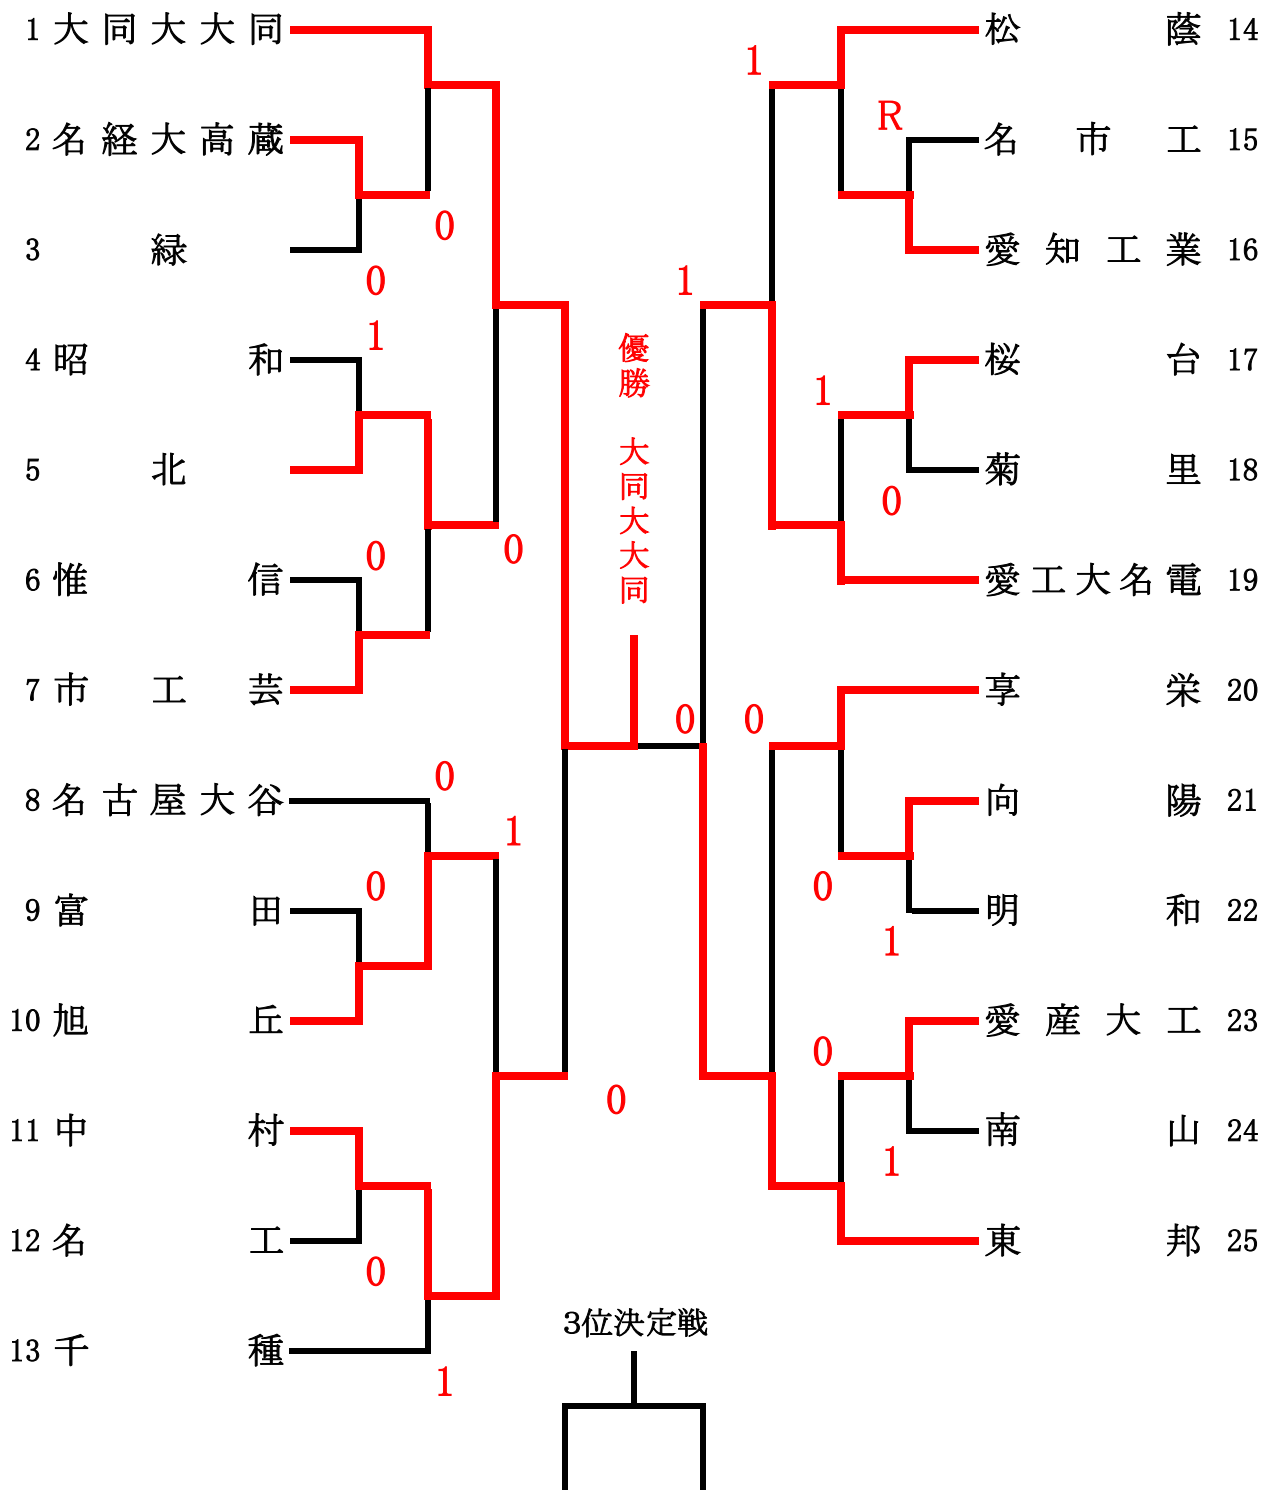

# 第56回 市民スポーツ祭 高校男子の部

日時 平成26年8月25日  
 場所 瑞穂テニスコート

8:30~

# 第56回 市民スポーツ祭 高校女子の部

日時 平成26年8月25日 8:30～  
場所 瑞穂テニスコート