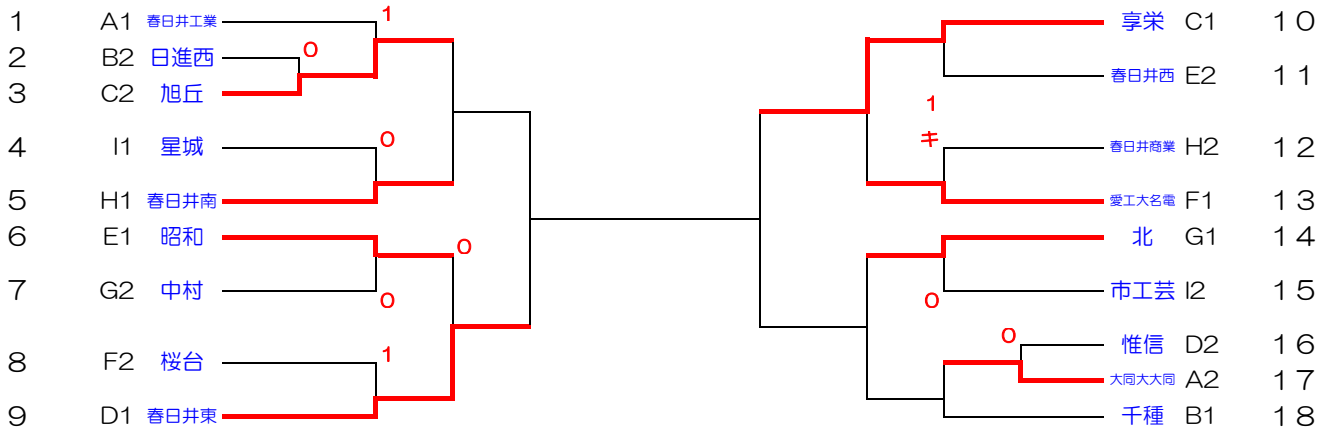

Gリーグ 試合順 (1-4 2-3 1-3 2-4 1-2 3-4)

	中村	北	春日井	名経大高蔵	勝点	順位
中村	-	1	②	②	2	2
北	②	-	②	③	3	1
春日井	1	1	-	③	1	3
名経大高蔵	1	0	0	-	0	4

Hリーグ 試合順 (1-4 2-3 1-3 2-4 1-2 3-4)

	春日井南	松蔭	愛産大工	春日井商業	勝点	順位
春日井南	-	②	②	②	3	1
松蔭	1	-	③	1	1	3
愛産大工	1	0	-	1	0	4
春日井商業	1	②	②	-	2	2

Iリーグ 試合順 (1-4 2-3 1-3 2-4 1-2 3-4)

	星城	市工芸	愛知工業	名市工	勝点	順位
星城	-	②	②	③	3	1
市工芸	1	-	②	②	2	2
愛知工業	1	1	-	②	1	3
名市工	0	1	1	-	0	4

決勝トーナメント 会場：瑞穂コート

平成26年度 名古屋南北地区ソフトテニス選手権（女子の部）

主催：愛知県ソフトテニス連盟

日時：平成26年11月8日（土）予選リーグ、11月9日（日）決勝トーナメント 8日雨天の場合 9日にトーナメント戦（別紙）