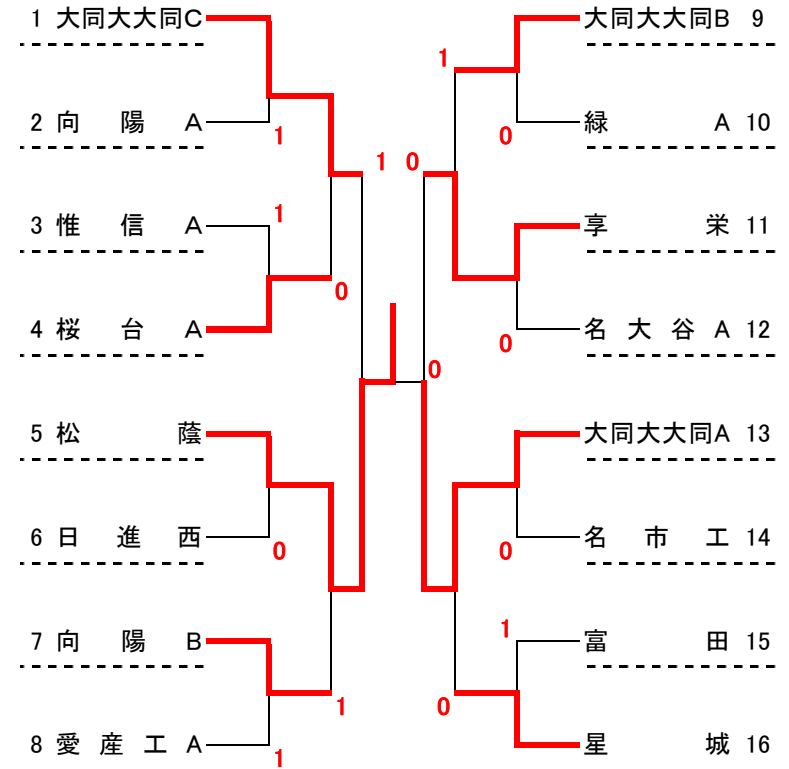

①×④ ②×③ ①×③ ②×④ ①×② ③×④

E リーグ	①	②	③	④	順位
① 名大谷 A		②	③	③	1
② 名 工	1		1	②	3
③ 向陽 B	0	②		②	2
④ 名経大高蔵B	0	1	1		4

①×④ ②×③ ①×③ ②×④ ①×② ③×④

F リーグ	①	②	③	④	順位
① 桜台 A		②	③	②	1
② 緑 A	1		②	②	2
③ 名大谷 B	0	1		1	4
④ 昭和 B	1	1	②		3

①×④ ②×③ ①×③ ②×④ ①×② ③×④

G リーグ	①	②	③	④	順位
① 惟信 A		1	③	③	2
② 星 城	②		③	③	1
③ 桜台 B	0	0		②	3
④ 愛産工 B	0	0	1		4

①×④ ②×③ ①×③ ②×④ ①×② ③×④

H リーグ	①	②	③	④	順位
① 名市工		0	②	②	2
② 愛産工 A	③		③	③	1
③ 惟信 B	1	0		0	4
④ 緑 B	1	0	②		3

①×④ ②×③ ①×③ ②×④ ①×② ③×④

★ 決勝トーナメント

3月9日(日) 瑞穂コート

* 各予選リーグの上位2チームが決勝トーナメントに出場できる。

* 各予選リーグの1位が抽選でシードを決めた後、同リーグの2位チームが反対側のゾーン内に入るように抽選で決める。
ただし、同一校は1回戦で対戦しないように抽選する。

優勝	松蔭
準優勝	大同大大同A
3位	大同大大同C
3位	享栄

平成25年度 第21回 名南選手権