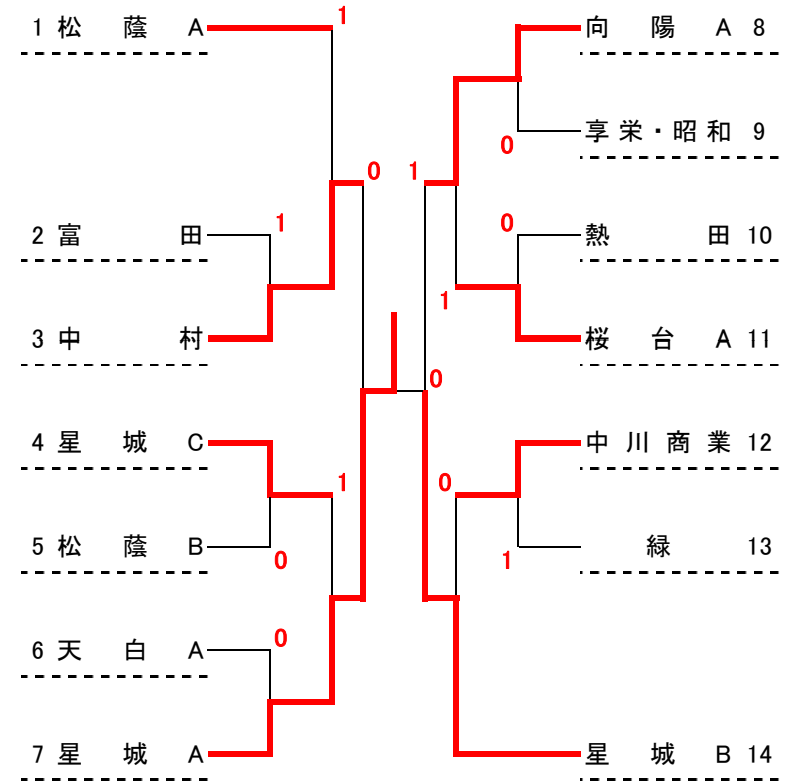

①×④ ②×③ ①×③ ②×④ ①×② ③×④

B リーグ	①	②	③	④	順位
① 向陽 A		②	③	②	1
② 東郷 A	1		1	1	4
③ 名経大高蔵	0	②		1	3
④ 松蔭 B	1	②	②		2

①×④ ②×③ ①×③ ②×④ ①×② ③×④

F リーグ	①	②	③	④	順位
① 惟信		1	③	0	3
② 緑	②		②	1	2
③ 桜花学園 B	0	1		0	4
④ 星城 C	③	②	③		1

①×④ ②×③ ①×③ ②×④ ①×② ③×④

C リーグ	①	②	③	④	順位
① 桜台 A		②	③	③	1
② 天白 A	1		③	③	2
③ 桜花学園 A	0	0		②	3
④ 名大谷 B	0	0	1		4

①×④ ②×③ ①×③ ②×④ ①×② ③×④

G リーグ	①	②	③	④	順位
① 熱田		1	③	③	2
② 松蔭 A	②		③	②	1
③ 東郷 B	0	0		1	4
④ 向陽 B	0	1	②		3

①×④ ②×③ ①×③ ②×④ ①×② ③×④

D リーグ	①	②	③	④	順位
① 中村		②	0	③	2
② 名大谷 A	1		0	③	3
③ 星城 B	③	②		③	1
④ 松蔭 C	0	0	0		4

①×④ ②×③ ①×③ ②×④ ①×② ③×④

★ 決勝トーナメント

3月9日(日) 瑞穂コート

* 各予選リーグの上位2チームが決勝トーナメントに出場できる。

* 各予選リーグの1位が抽選でシードを決めた後、同リーグの2位チームが反対側のゾーン内に入るように抽選で決める。
 ただし、同一校は1回戦で対戦しないように抽選する。