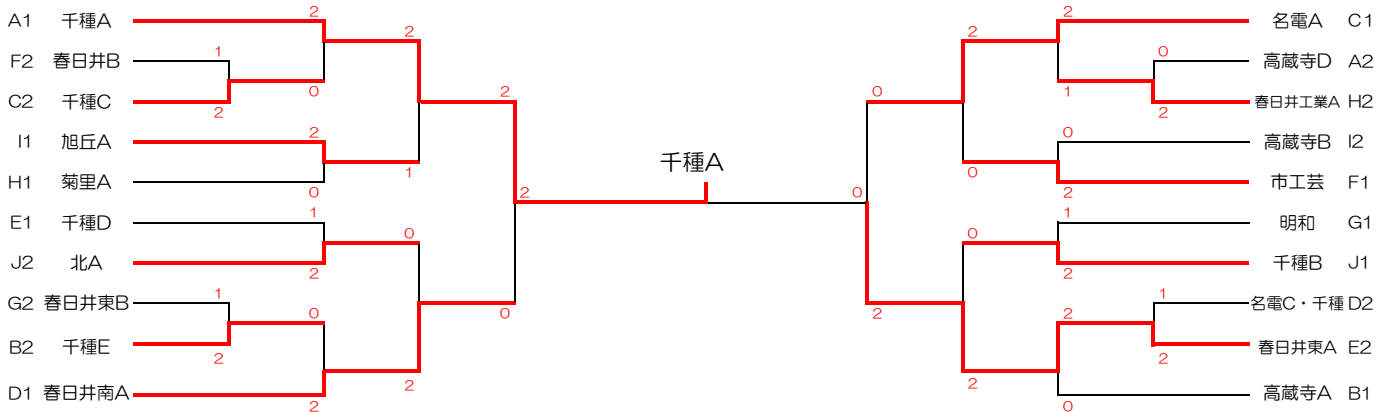

Fリーグ 試合順 (1-4 2-3 1-3 2-4 3-4 1-2)

	市工芸	瀬戸北	春日井B	春日井西B	勝点	順位
市工芸		③	③	③	3	1
瀬戸北	0		0	1	0	4
春日井B	0	③		②	2	2
春日井西B	0	②	1		1	3

Gリーグ 試合順 (1-4 2-3 1-3 2-4 3-4 1-2)

	明和	春日井商業	春日井東B	菊里B	勝点	順位
明和		②	③	②	3	1
春日井商業	1		1	②	1	3
春日井東B	0	②		②	2	2
菊里B	1	1	1		0	4

Hリーグ 試合順 (1-4 2-3 1-3 2-4 3-4 1-2)

	春日井工業A	菊里A	名電B	春日井C	勝点	順位
春日井工業A		1	②	③	2	2
菊里A	②		②	③	3	1
名電B	1	1		②	1	3
春日井C	0	0	1		0	4

Iリーグ 試合順 (1-4 2-3 1-3 2-4 3-4 1-2)

	旭丘A	春日井A	高蔵寺B	春日井工業C	勝点	順位
旭丘A		②	②	③	3	1
春日井A	1		1	③	1	3
高蔵寺B	1	②		③	2	2
春日井工業C	0	0	0		0	4

Jリーグ 試合順 (1-4 2-3 1-3 2-4 3-4 1-2)

	北A	愛知工業A	千種B	春日井西C	勝点	順位
北A		②	1	③	2	2
愛知工業A	1		1	③	1	3
千種B	②	②		③	3	1
春日井西C	0	0	0		0	4

1位2位トーナメント

平成25年度 多北地区ソフトテニス選手権 (女子の部)

主催：愛知県ソフトテニス連盟

日時：平成26年3月8日(土) 3月9日(日)のみで、以後中止。8日雨天中止の場合、9日1日でトーナメント戦(別紙)  
8:30の受付 9:00の試合開始

会場：□論義テニスコート

A1リーグ 試合順 (1-2 2-3 1-2)

	CA A	菊里・北	春日井A	勝点	順位
1	CA A	♡	♡	2	1
2	菊里・北	0	1	0	3
3	春日井A	1	♡	1	2
4					

B1リーグ 試合順 (1-2 3-4 1-3 2-4 1-4 2-3)

	千種A	春日井西C	多大附属A	菊里A	勝点	順位
1	千種A	♡	♡	♡	3	1
2	春日井西C	0	1	1	0	4
3	多大附属A	0	♡	0	1	3
4	菊里A	0	♡	♡	2	2