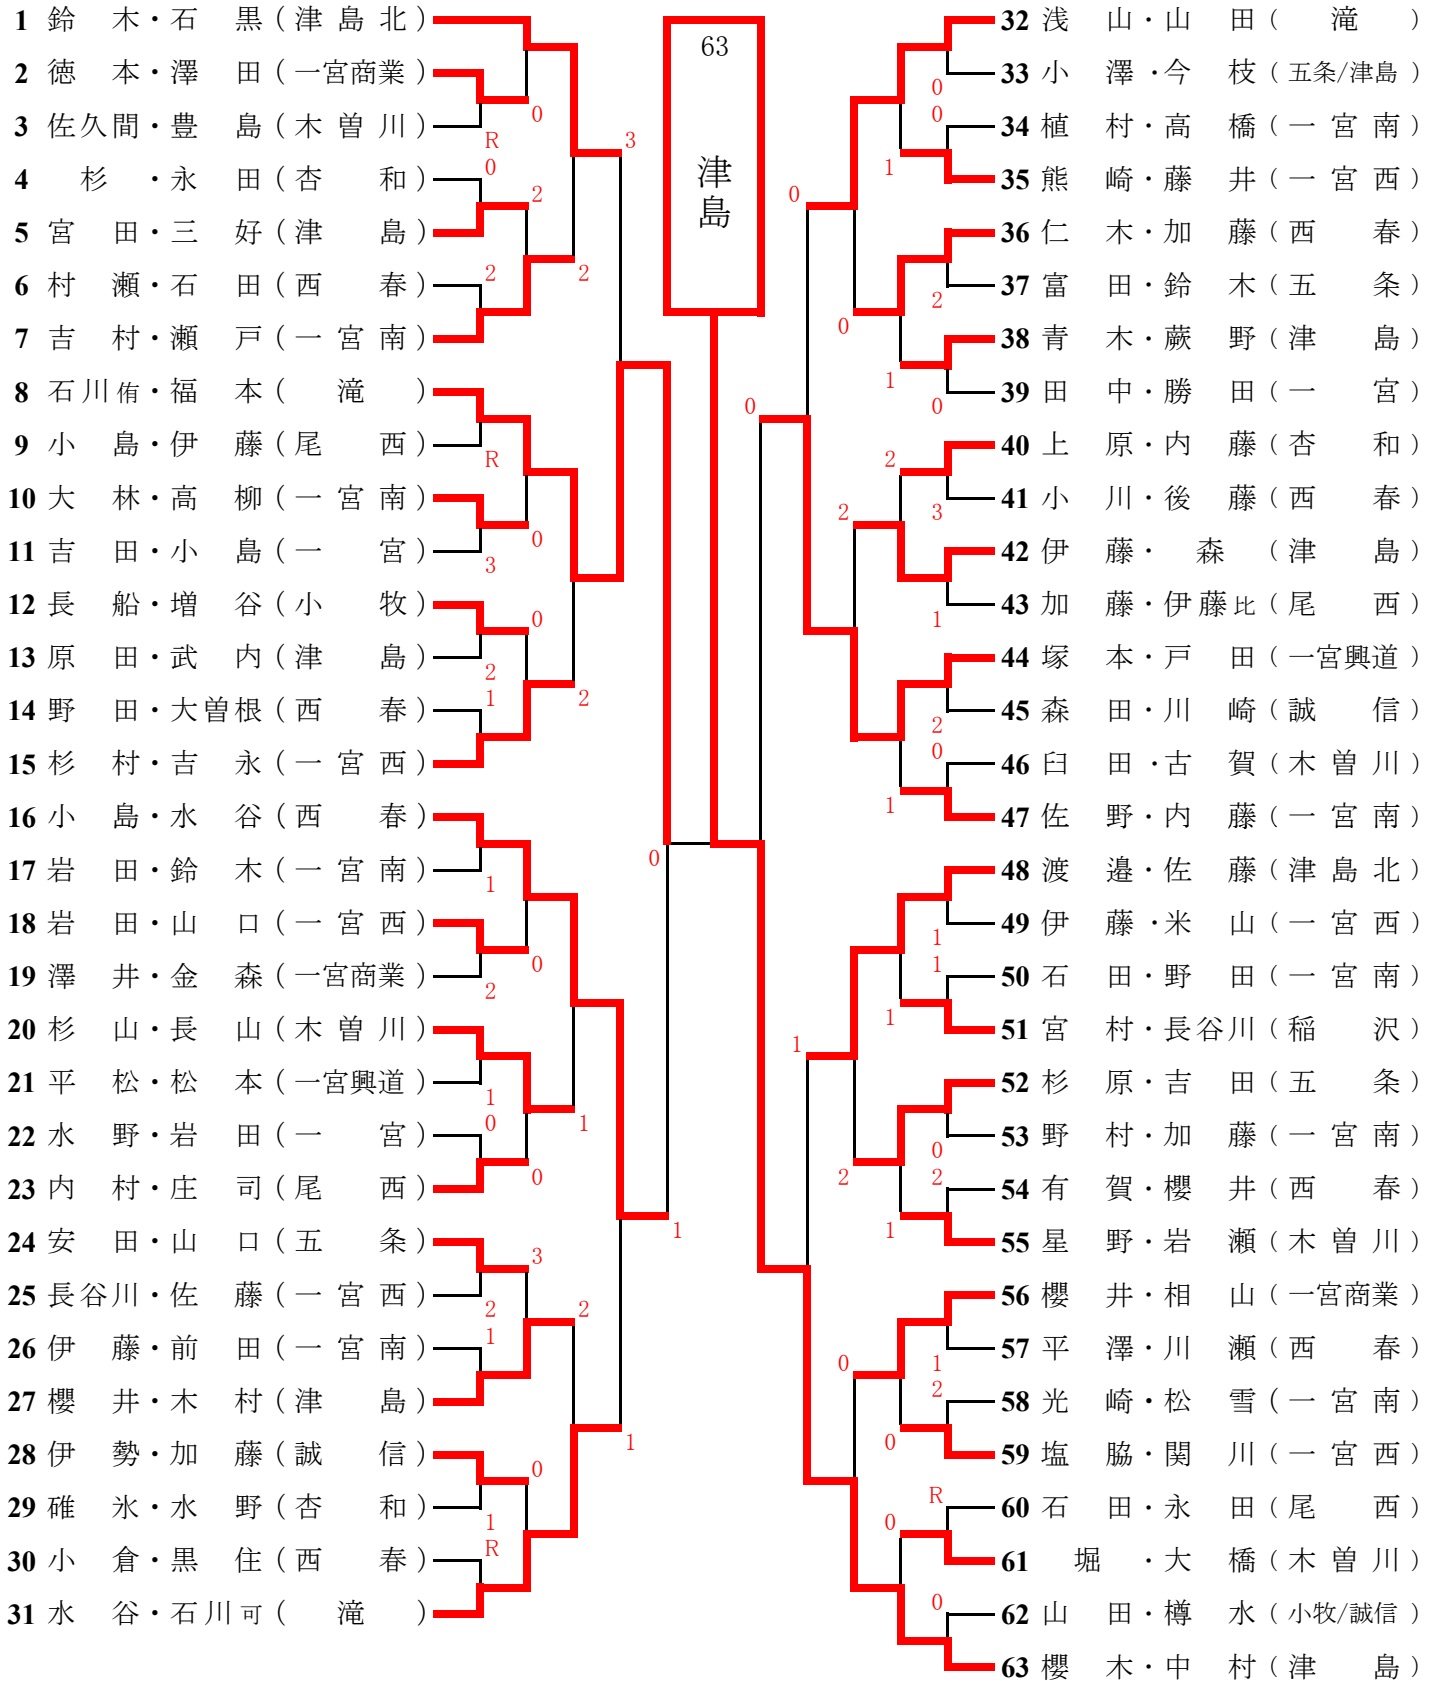

平成24年度 尾張支部高等学校ソフトテニス学年別大会(1年女子の部)

開催日:平成24年8月25日(土)
会 場:一宮市テニス場

*ゲームは、日本ソフトテニス連盟の競技規則に則り、7Gマッチで行います。
 *最初の対戦を除き、トスは本部前でを行います。服装・用具を調べて集合してください。
 *ゲーム終了後、勝者はすぐにジャッジペーパーを本部に届けてください。
 敗者は、コートに残って次のゲームの審判に当たります。
 *本部からの放送による呼び出しに注意してください。応えない場合は警告の対象となります。

平成24年度 尾張支部高等学校ソフトテニス学年別大会(2年女子の部)

開催日:平成24年8月25日(土)

会 場:一宮市テニス場

*ゲームは、日本ソフトテニス連盟の競技規則に則り、7Gマッチで行います。
 *最初の対戦を除き、トスは本部前で行います。服装・用具を調べて集合してください。
 *ゲーム終了後、勝者はすぐにジャッジペーパーを本部に届けてください。
 敗者は、コートに残って次のゲームの審判に当たります。
 *本部からの放送による呼び出しに注意してください。応えない場合は警告の対象となります。