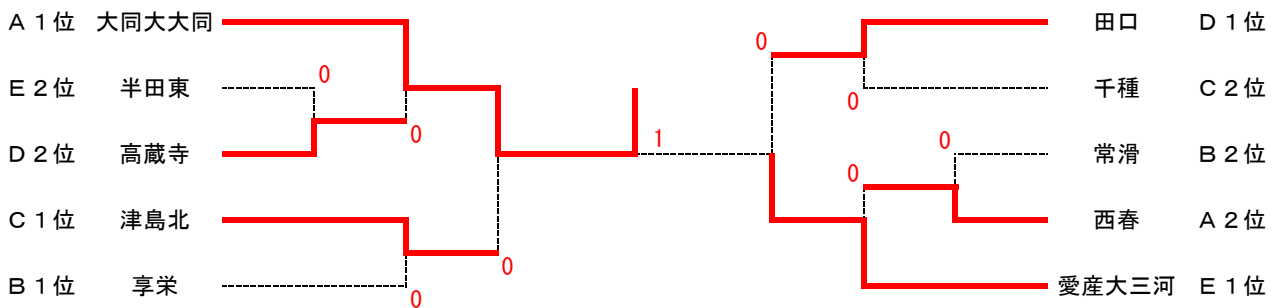

平成24年度 第2回高等学校対抗戦ソフトテニス競技（男子の部）

平成24年8月25日（土） 半田運動公園テニスコート

【予選リーグ】

Aリーグ		1	2	3	勝数	敗数	順位
1	大同大大同(名南)	/	③	②	2	0	1
2	半田農業(知多)	0	/	1	0	2	3
3	西春(尾張)	1	②	/	1	1	2

Bリーグ		1	2	3	勝数	敗数	順位
1	享栄(名南)	/	③	1	1	1	1
2	愛工大名電(名北)	0	/	②	1	1	3
3	常滑(知多)	②	1	/	1	1	2

Cリーグ		1	2	3	勝数	敗数	順位
1	千種(名北)	/	③	1	1	1	2
2	横須賀(知多)	0	/	0	0	2	3
3	津島北(尾張)	②	③	/	2	0	1

Dリーグ		1	2	3	勝数	敗数	順位
1	田口(東三)	/	②	②	2	0	1
2	高蔵寺(名北)	1	/	②	1	1	2
3	安城東(西三)	1	1	/	0	2	3

Eリーグ		1	2	3	勝数	敗数	順位
1	愛産大三河(西三)	/	③	③	2	0	1
2	北(名北)	0	/	1	0	2	3
3	半田東(知多)	0	②	/	1	1	2

【1位, 2位トーナメント】