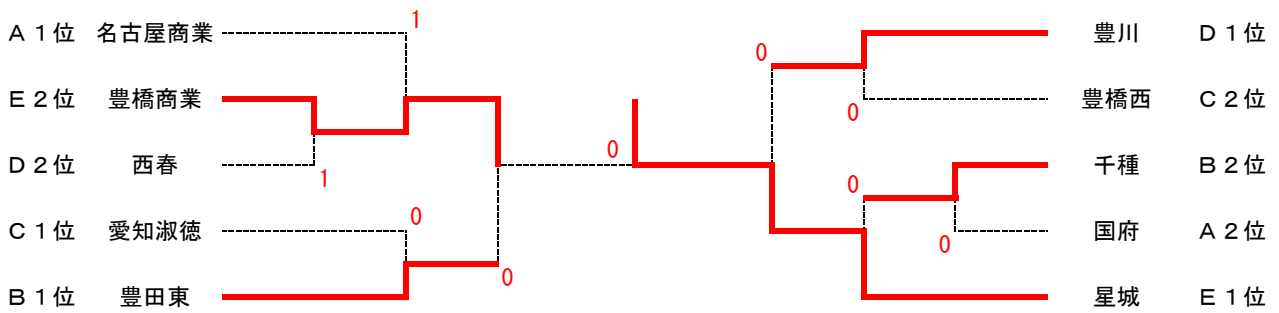

【1位, 2位トーナメント】

【3位トーナメント】

平成24年度 第5回高等学校対抗戦ソフトテニス競技（女子の部）

平成24年8月26日(日) 半田運動公園テニスコート

【予選リーグ】

Aリーグ		1	2	3	勝数	敗数	順位
1	名古屋商業(名北)		③	③	2	0	1
2	国府(東三)	0		②	1	1	2
3	西尾(西三)	0	1		0	2	3

Bリーグ		1	2	3	勝数	敗数	順位
1	豊田東(西三)		③	②	2	0	1
2	半田東(知多)	0		0	0	2	3
3	千種(名北)	1	③		1	1	2

【1位, 2位トーナメント】

【3位トーナメント】