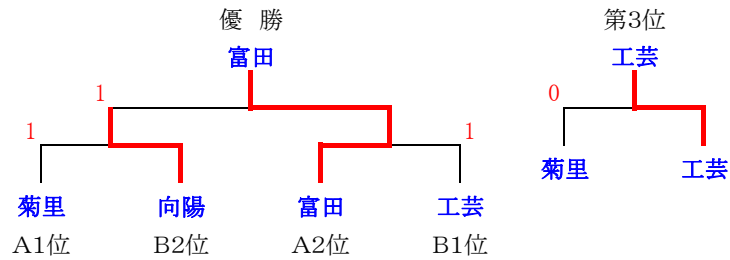

第64回 名古屋市立高等学校体育大会 ソフトテニス競技 結果

競技主任 澁谷 仁(桜台)

競技役員 柴田 康博(菊里) 鈴木 英隆(向陽) 川口 真司(桜台) 矢野 智恵(北)
山内 庸輔(緑) 黒宮 達夫(名東) 船戸 貞孝(名商) 安藤 圭吾(工芸)

平成24年7月29日(日)・30日(月)

瑞穂公園テニスコート 使用球:赤Mボール

《男子予選リーグ》 7ゲームマッチ 3対戦とも行う

Aブロック

No.	菊里	富田	北	工業	順位
1	菊里	②	③	③	1
2	富田	1	③	②	2
3	北	0	0	②	3
4	工業	0	1	1	4

Bブロック

No.	工芸	向陽	桜台	緑	順位
5	工芸	②	③	③	1
6	向陽	1	③	②	2
7	桜台	0	0	1	4
8	緑	0	1	②	3

《決勝トーナメント》

7ゲームマッチ

《結果》

校名	菊里	富田	北	工業	工芸	向陽	桜台	緑
順位	4	1	5	7	3	2	7	5
得点	5	9	3.5	1.5	6	7	1.5	3.5

1	2	3	4	5	6	7	8		
9	7	6	5	3.5	3.5	1.5	1.5		