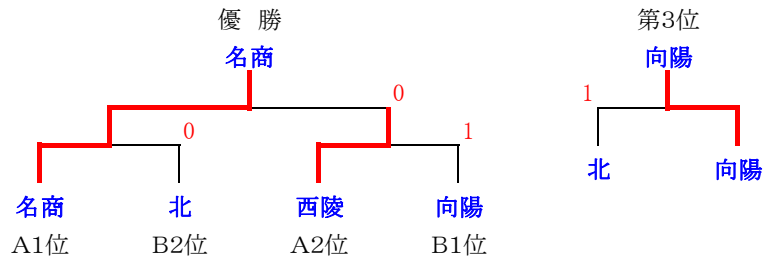

Bブロック

No.	工芸	向陽	桜台	緑	順位
5	工芸	②	③	③	1
6	向陽	1	③	②	2
7	桜台	0	0	1	4
8	緑	0	1	②	3

《決勝トーナメント》

7ゲームマッチ

《結果》

校名	菊里	富田	北	工業	工芸	向陽	桜台	緑
順位	4	1	5	7	3	2	7	5
得点	5	9	3.5	1.5	6	7	1.5	3.5

1	2	3	4	5	6	7	8		
9	7	6	5	3.5	3.5	1.5	1.5		

《女子予選リーグ》 7ゲームマッチ 3対戦とも行う

Aブロック

No.	緑	名商	桜台	富田	西陵	順位
1	緑	0	1	1	1	5
2	名商	③	③	③	③	1
3	桜台	②	0	②	1	3
4	富田	②	0	1	1	4
5	西陵	②	0	②	②	2

Bブロック

No.	菊里	工芸	北	若宮	向陽	順位
6	菊里	③	1	②	1	3
7	工芸	0	1	1	②	5
8	北	②	②	②	1	2
9	若宮	1	②	1	0	4
10	向陽	②	1	②	③	1

《決勝トーナメント》

7ゲームマッチ

《結果》

校名	緑	名商	桜台	富田	西陵	菊里	工芸	北	若宮	向陽
順位	9	1	5	7	2	5	9	4	7	3
得点	1.5	11	5.5	3.5	9	5.5	1.5	7	3.5	8

1	2	3	4	5	6	7	8	9	10
11	9	8	7	5.5	5.5	3.5	3.5	1.5	1.5