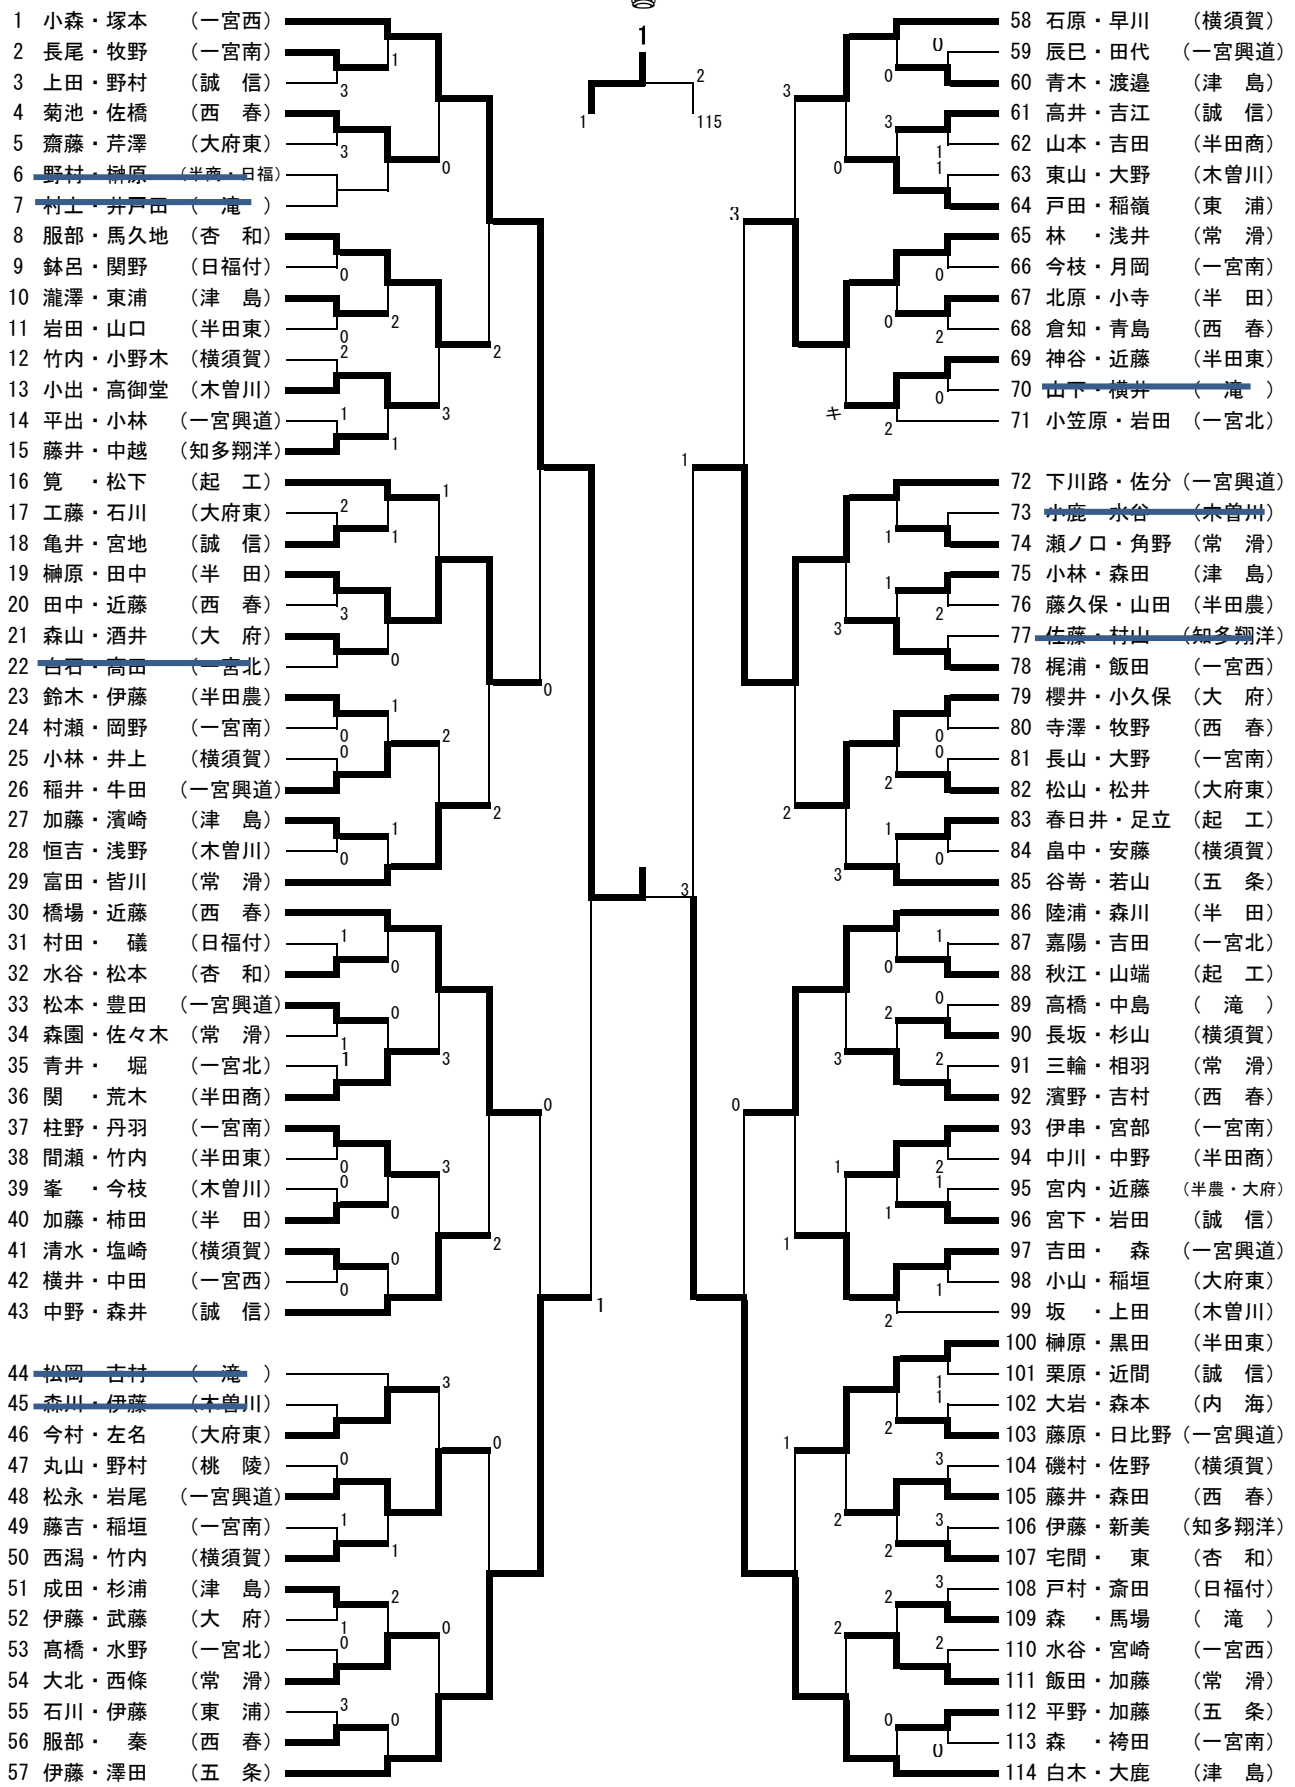

第4回全尾張高等学校ソフトテニス大会(男子)

No 1 H23. 7. 29

一宮市テニス場

平成23年度 第4回全尾張高等学校ソフトテニス大会 (女子個人の部)

日時
場所
雨天予備日

平成23年7月27日(水)、28日(木) 午前8時15分受付 午前8時30分開会式 午前9時試合開始
あいち健康の森公園
平成23年7月29日(金)

決 勝

1 伊藤・辻 (津島北) 96 高田・木村 (津島)