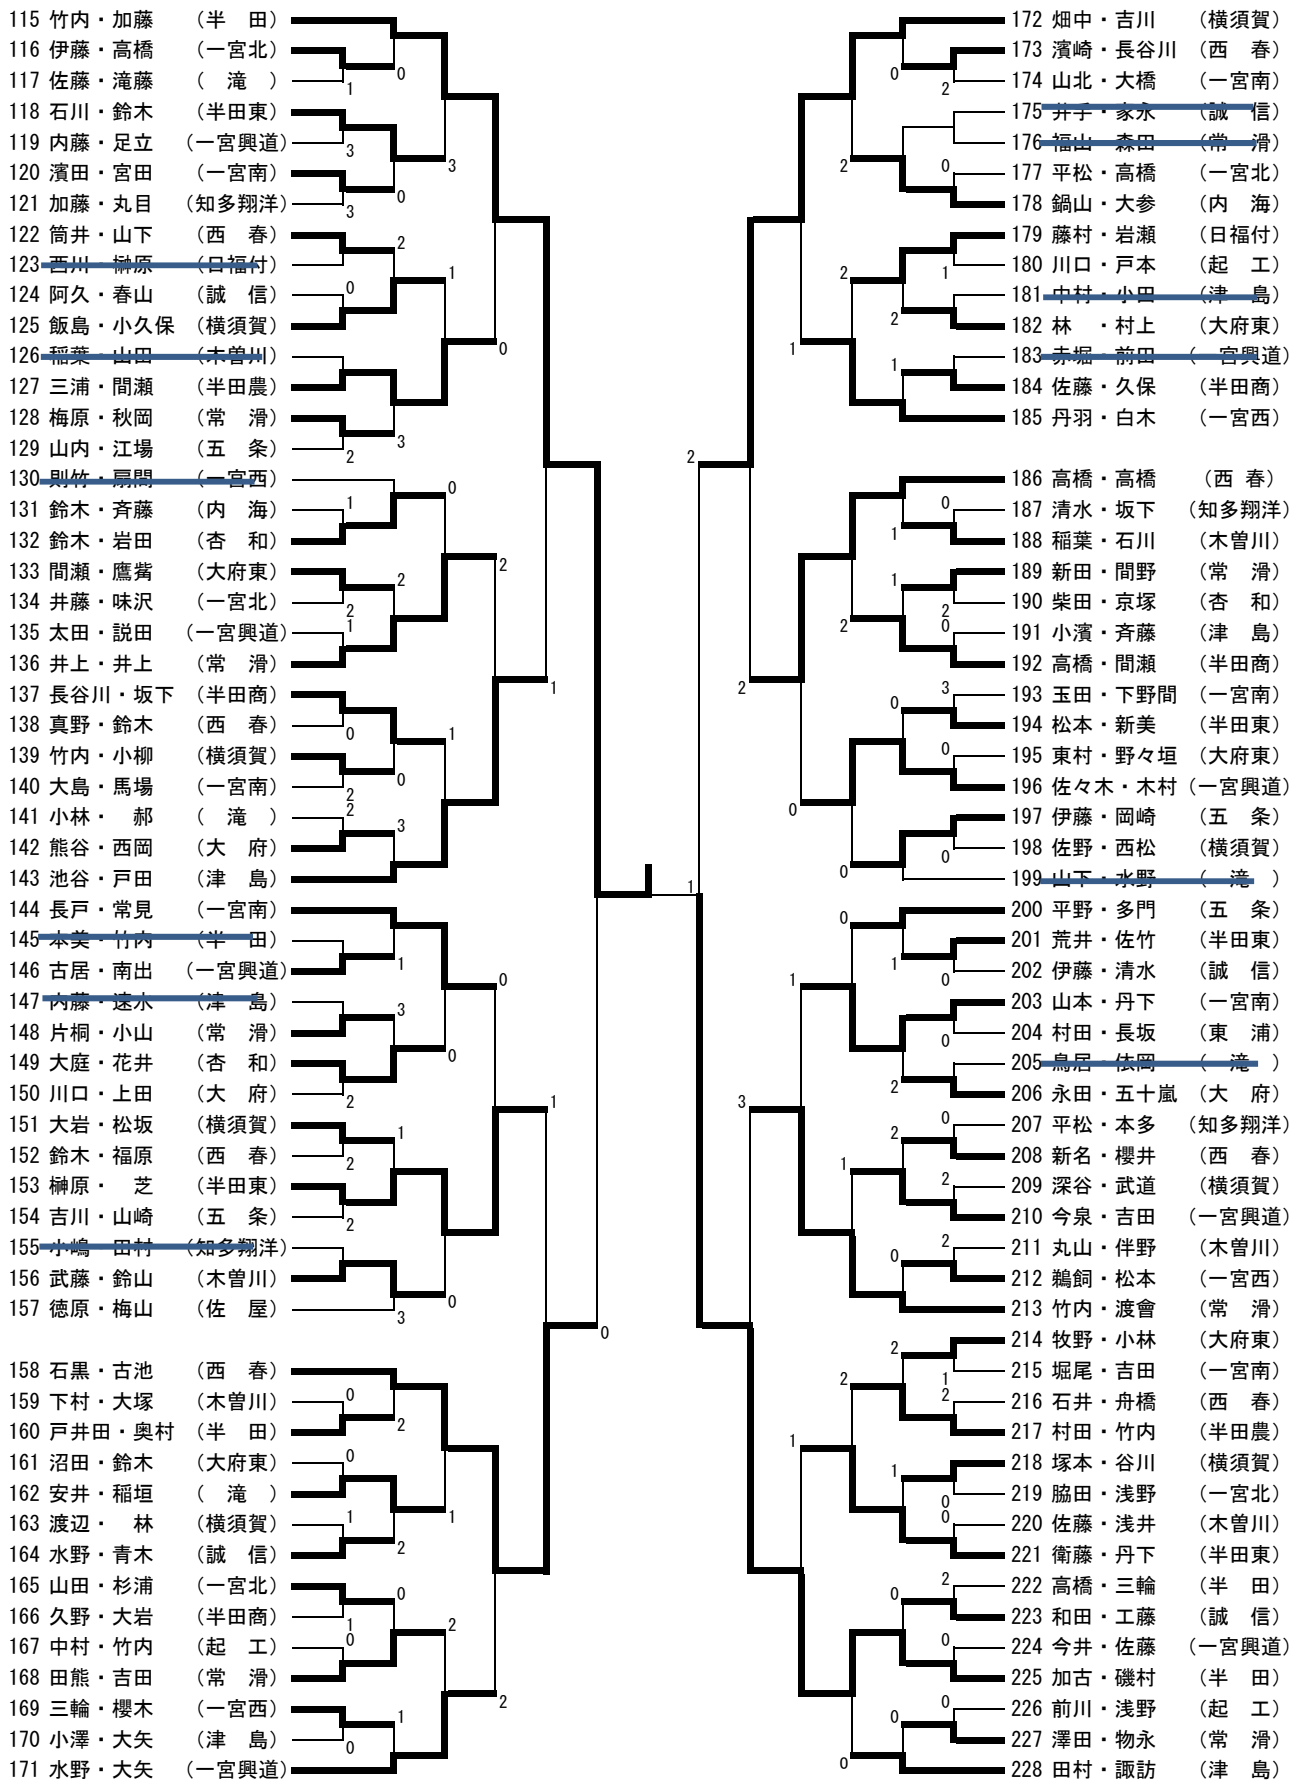

第4回全尾張高等学校ソフトテニス大会(男子)

No 1 H23. 7. 29

一宮市テニス場

平成23年度 第4回全尾張高等学校ソフトテニス大会 (女子個人の部)

日時
場所
雨天予備日

平成23年7月27日(水)、28日(木) 午前8時15分受付 午前8時30分開会式 午前9時試合開始
あいち健康の森公園
平成23年7月29日(金)

決 勝

1 伊藤・辻 (津島北) 96 高田・木村 (津島)