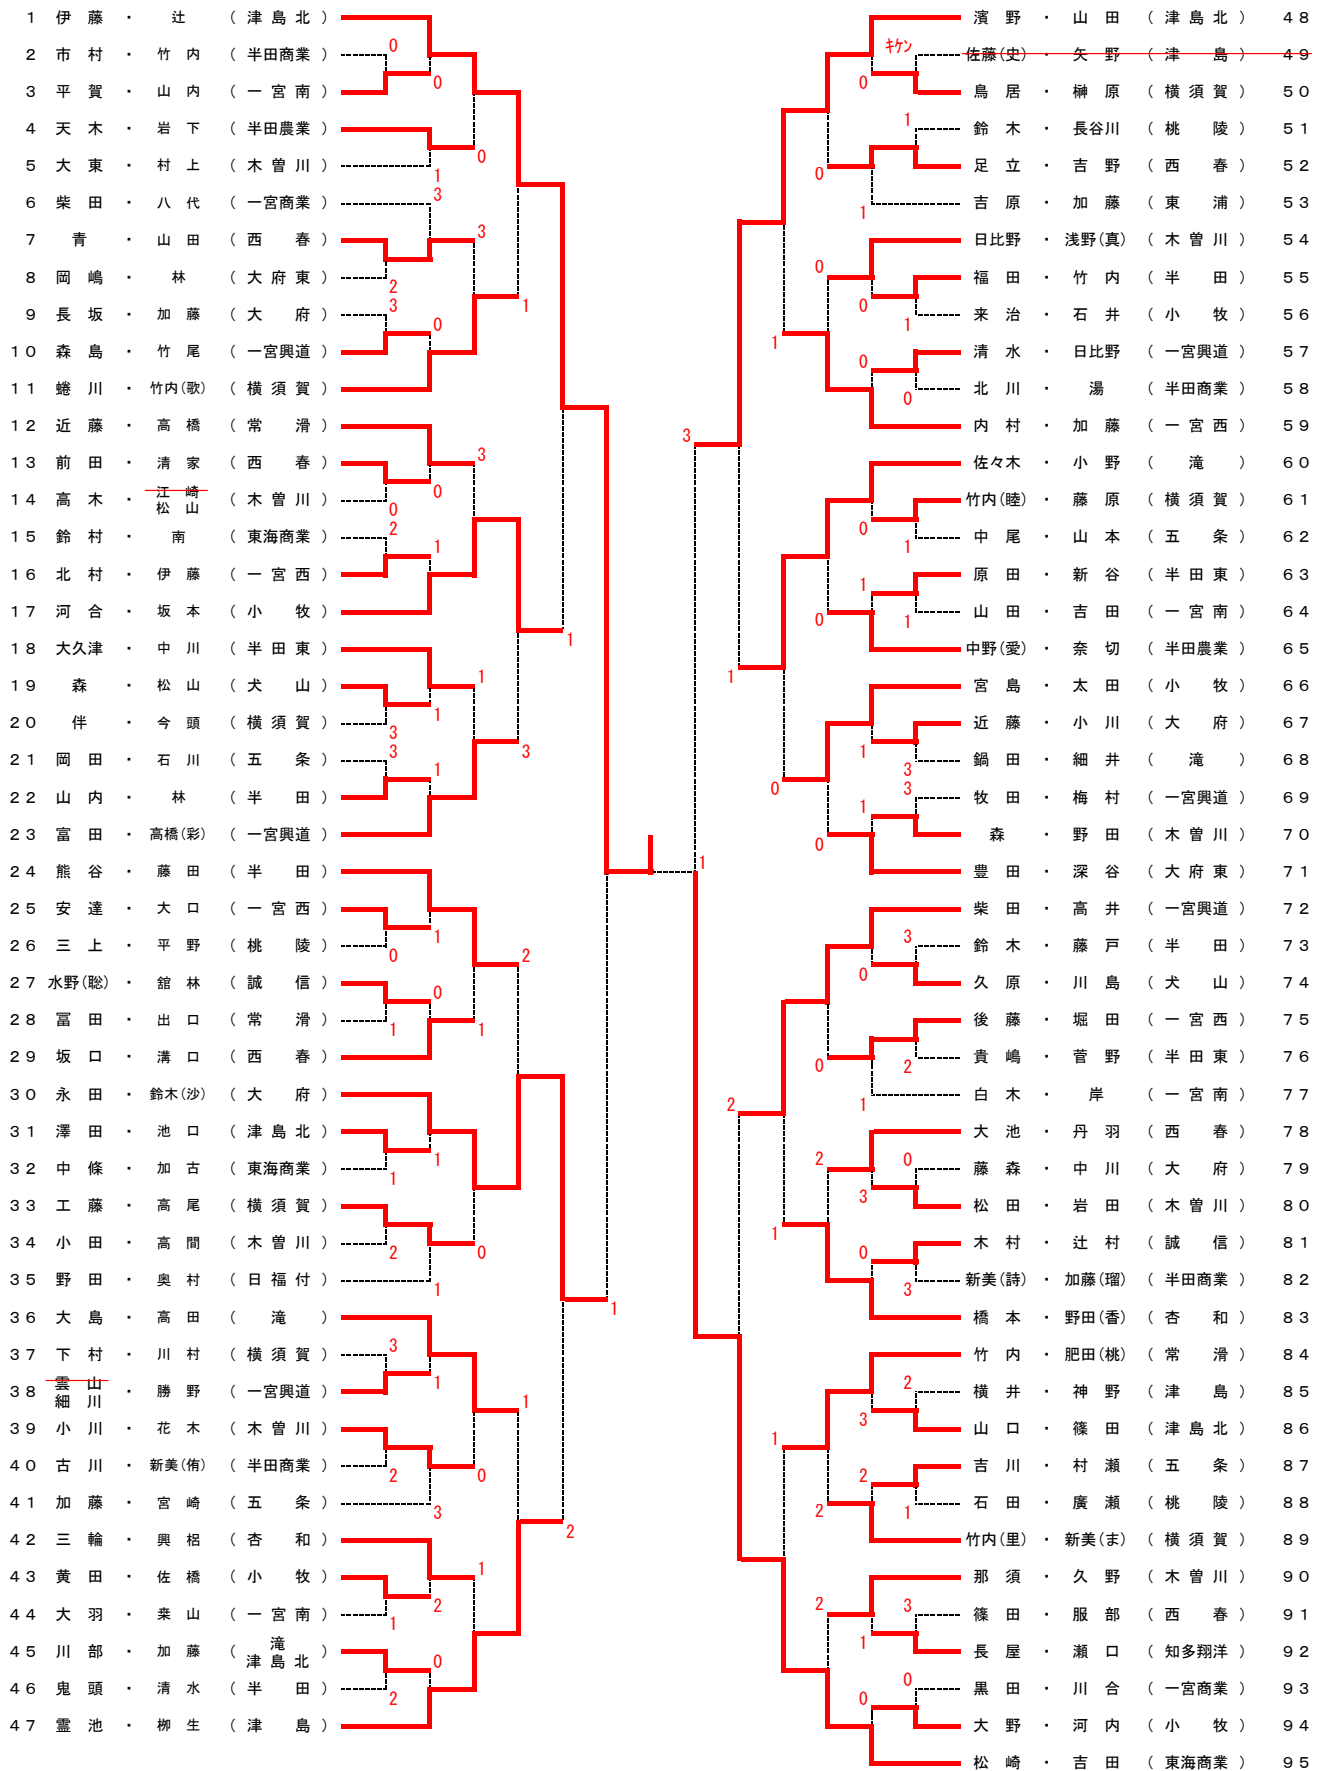

第4回全尾張高等学校ソフトテニス大会(男子)

No 1 H23. 7. 29

一宮市テニス場

平成23年度 第4回全尾張高等学校ソフトテニス大会 (女子個人の部)

日時
場所
雨天予備日

平成23年7月27日(水)、28日(木) 午前8時15分受付 午前8時30分開会式 午前9時試合開始
あいち健康の森公園
平成23年7月29日(金)

決 勝

1 伊藤・辻 (津島北) 96 高田・木村 (津島)