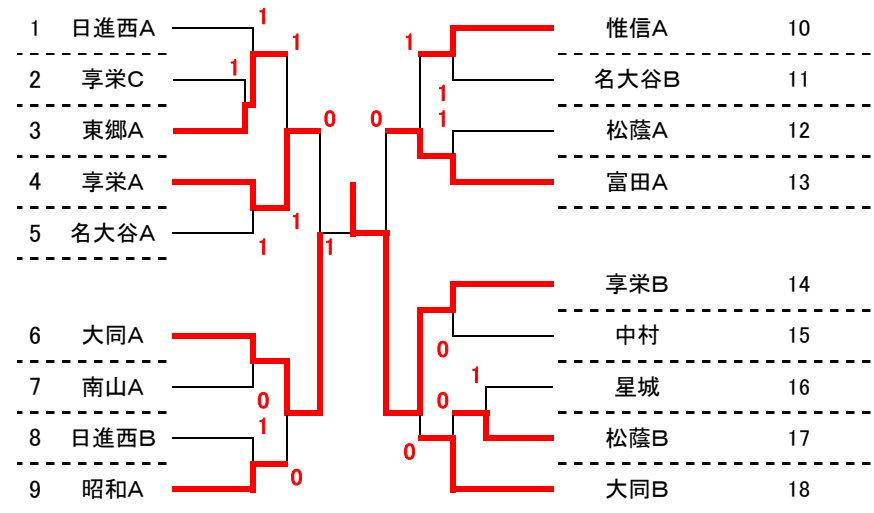

①×④ ②×③ ①×③ ②×④ ③×④ ①×②

D リーグ		①	②	③	④	順位
①	名大谷 A	—	②	③	③	1
②	緑 A	1	—	1	②	4
③	富田 B	0	②	—	1	3
④	松蔭 B	0	1	②	—	2

①×④ ②×③ ①×③ ②×④ ③×④ ①×②

H リーグ		①	②	③	④	順位
①	南山 A	—	②	0	②	2
②	愛産工 A	1	—	0	③	3
③	享栄 B	③	③	—	③	1
④	向陽 B	1	0	0	—	4

①×④ ②×③ ①×③ ②×④ ③×④ ①×②

I リーグ		①	②	③	④	順位
①	桜台	—	1	0	③	3
②	東郷 A	②	—	1	③	2
③	大同 B	③	②	—	③	1
④	愛産工 B	0	0	0	—	4

①×④ ②×③ ①×③ ②×④ ③×④ ①×②

★ 決勝トーナメント

3月11日(日) 瑞穂コート

* 各予選リーグの上位2チームが決勝トーナメントに出場できる。

* 各予選リーグの1位が抽選でシードを決めた後、同リーグの2位チームが反対側のゾーン内に入るように抽選で決める。

ただし、同一校が1回戦で対戦しないようにする。

優勝

準優勝

3位

3位

平成23年度 第19回 名南選手権

★ 女子 予選リーグ

3月10日(土) 会場:昭和高校(A・B・C・Dリーグ) 若宮商業高校(E・F・G・Hリーグ)