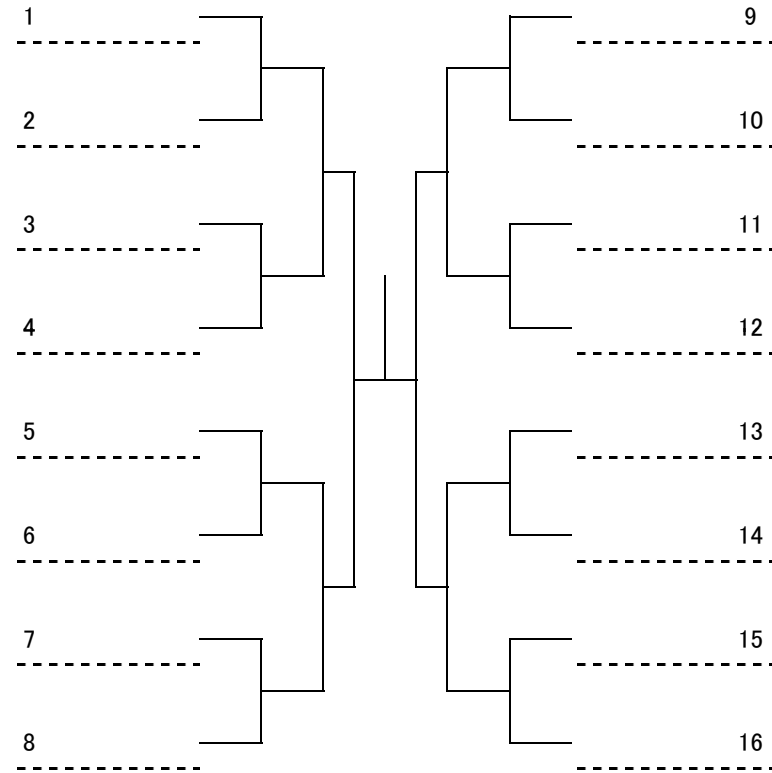

①×④ ②×③ ①×③ ②×④ ③×④ ①×②

D リーグ	①	②	③	④	順位
① 昭和 A		②	1	②	2
② 天白 A	1		1	②	3
③ 日進西 B	②	②		③	1
④ 熱田 B	1	1	0		4

①×④ ②×③ ①×③ ②×④ ③×④ ①×②

H リーグ	①	②	③	④	順位
① 桜台		③	③	③	1
② 東郷	0		②	②	2
③ 桜花 B	0	1		1	4
④ 松蔭 C	0	1	②		3

①×④ ②×③ ①×③ ②×④ ③×④ ①×②

★ 決勝トーナメント

3月11日(日) 瑞穂コート

- *各予選リーグの上位2チームが決勝トーナメントに出場できる。
- *各予選リーグの1位が抽選でシードを決めた後、同リーグの2位チームが反対側のゾーン内に入るように抽選で決める。
- ただし、同一校は1回戦で対戦しないように抽選する。

優勝

準優勝

3位

3位