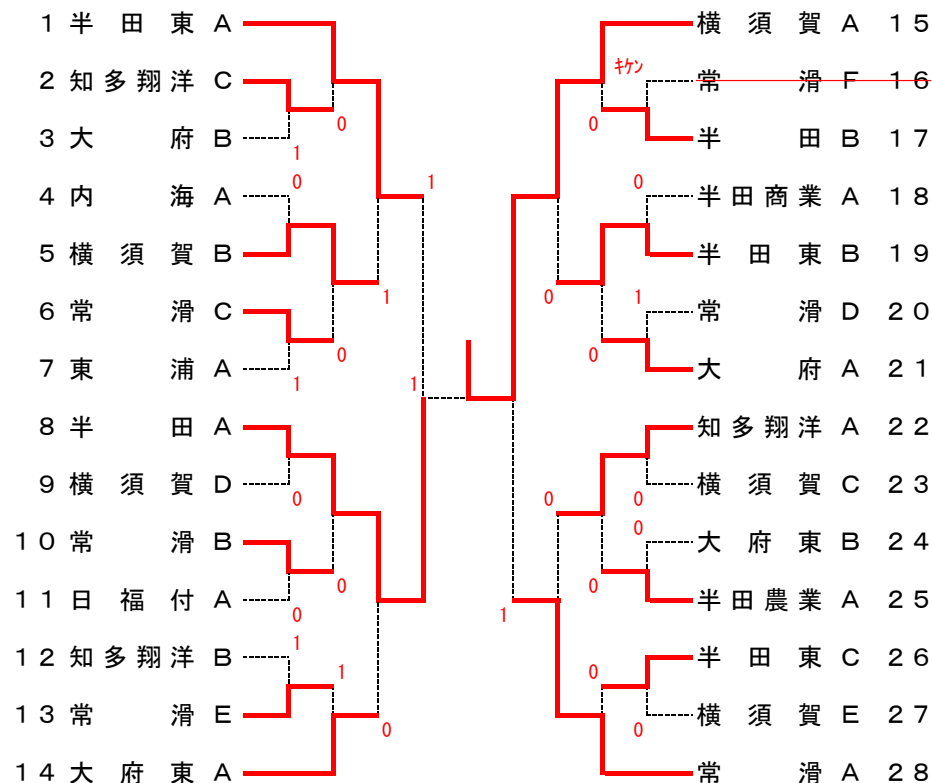

平成22年 全知多高等学校ソフトテニス選手権大会（団体の部）

日 時 平成22年8月24日（火） 午前9時試合開始
 会 場 あいち健康の森公園
 雨天予備日 平成22年8月25日（水）

〈男子〉

〈女子〉

- 〈使用コート〉 各コートの第1, 第2試合は 男子:第6コート~第11コート 女子:第1コート~第5コート
 各コートの第3試合以降は 男子:第7コート~第11コート 女子:第1コート~第6コート
 ただし、試合進行の状況により第3試合以降は上記とは異なるコート割りをすることもある。
- 〈審判〉 相互審判とし、各チームから1名ずつ出して行うものとする。
- 〈進行〉 ① 試合は日本ソフトテニス連盟ソフトテニスハンドブックによる、全試合7ゲームマッチとする。
 ② どちらかの学校（または両方の学校とも）が初戦の場合、決着がついても3組目まで対戦する。両方も2戦目以降の場合は、勝敗が決定次第、3組目の対戦をせずに終了とする。
 ③ オープン参加の学校は、オーダーは1, 2試合目に対戦し、3試合目を不戦敗とする。

〈 男子 進 行 表 〉						
コート	6	7	8	9	10	11
第1試合	2×3	4×5	6×7	8×9	10×11	12×13
第2試合	16×17	18×19	20×21	22×23	24×25	26×27
〈 女 子 進 行 表 〉						
コート	1	2	3	4	5	
第1試合	2×3	4×5	8×9	10×11	14×15	
第2試合	1×(2×3)	(4×5)×6	16×17	20×21	22×23	
男女とも、第3試合以降は放送で指示します。						