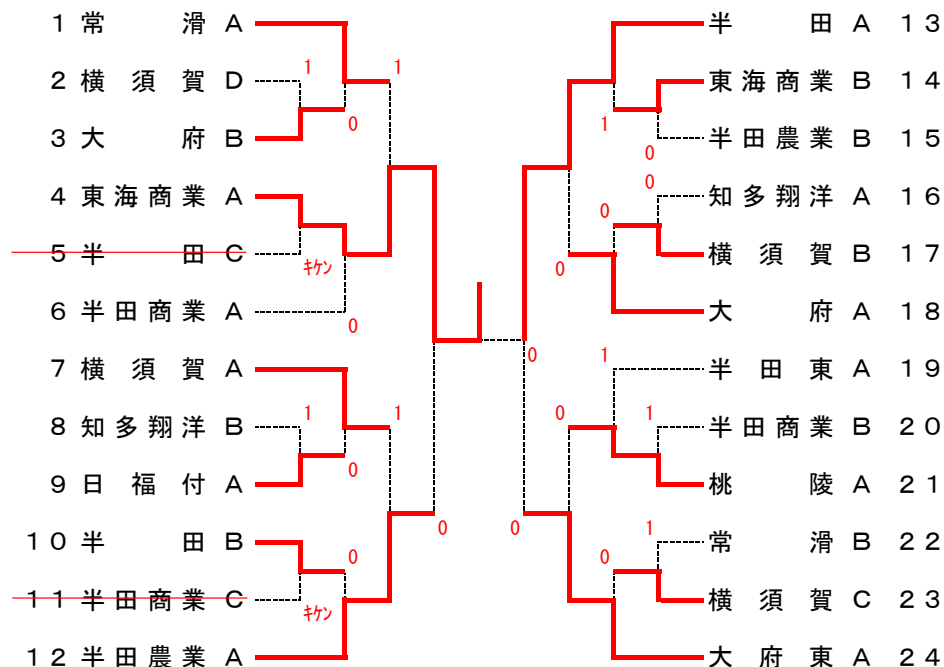

平成22年 全知多高等学校ソフトテニス選手権大会（団体の部）

日 時 平成22年8月24日（火） 午前9時試合開始
 会 場 あいち健康の森公園
 雨天予備日 平成22年8月25日（水）

〈男子〉

〈女子〉

- 〈使用コート〉 各コートの第1, 第2試合は 男子:第6コート~第11コート 女子:第1コート~第5コート
 各コートの第3試合以降は 男子:第7コート~第11コート 女子:第1コート~第6コート
 ただし、試合進行の状況により第3試合以降は上記とは異なるコート割りをすることもある。
- 〈審判〉 相互審判とし、各チームから1名ずつ出して行うものとする。
- 〈進行〉 ① 試合は日本ソフトテニス連盟ソフトテニスハンドブックによる、全試合7ゲームマッチとする。
 ② どちらかの学校（または両方の学校とも）が初戦の場合、決着がついても3組目まで対戦する。両方も2戦目以降の場合は、勝敗が決定次第、3組目の対戦をせずに終了とする。
 ③ オープン参加の学校は、オーダーは1, 2試合目に対戦し、3試合目を不戦敗とする。

〈 男子 進 行 表 〉						
コート	6	7	8	9	10	11
第1試合	2×3	4×5	6×7	8×9	10×11	12×13
第2試合	16×17	18×19	20×21	22×23	24×25	26×27
〈 女 子 進 行 表 〉						
コート	1	2	3	4	5	
第1試合	2×3	4×5	8×9	10×11	14×15	
第2試合	1×(2×3)	(4×5)×6	16×17	20×21	22×23	
男女とも、第3試合以降は放送で指示します。						