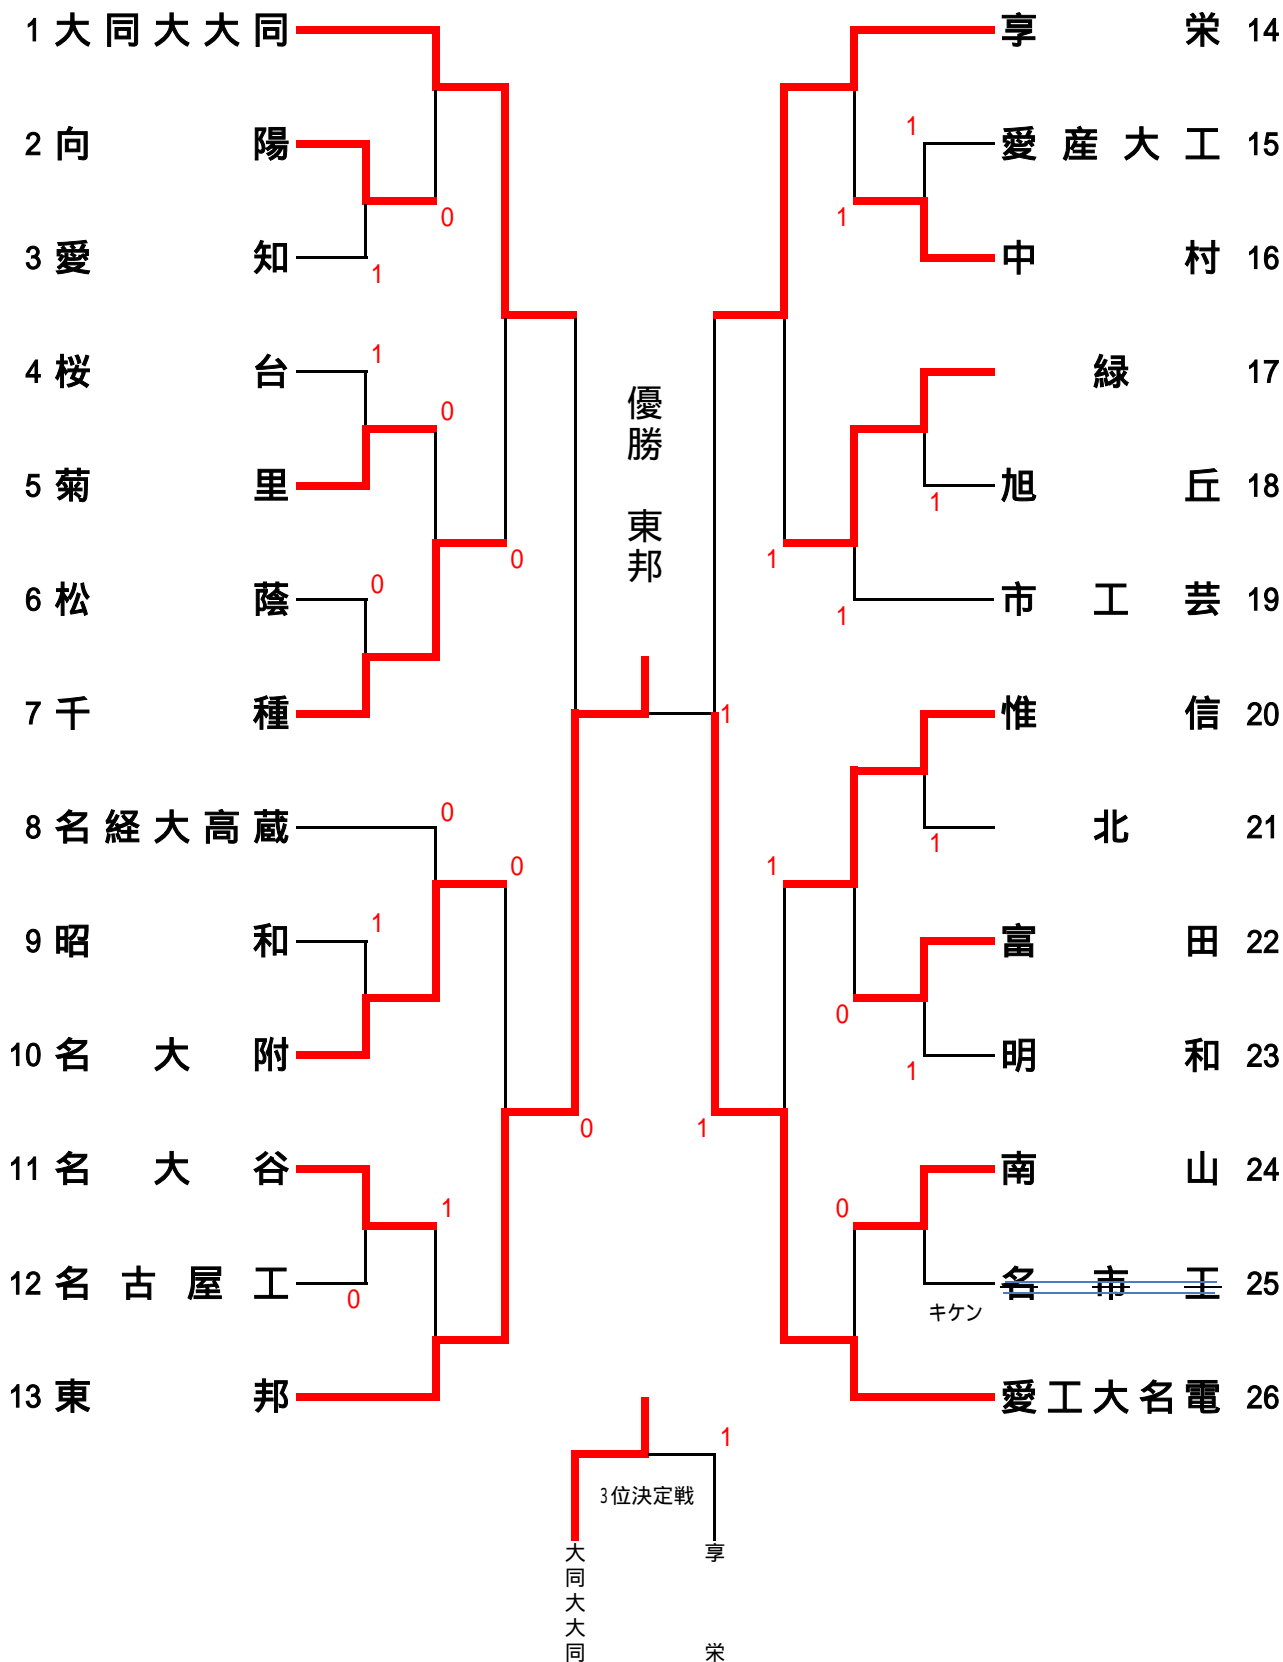

第52回 市民スポーツ祭 高校男子の部

日時 平成22年8月20・21日 8:30~

場所 瑞穂テニスコート

第52回 市民スポーツ祭 高校女子の部

日時 平成22年8月20・21日 8:30~
 場所 瑞穂テニスコート