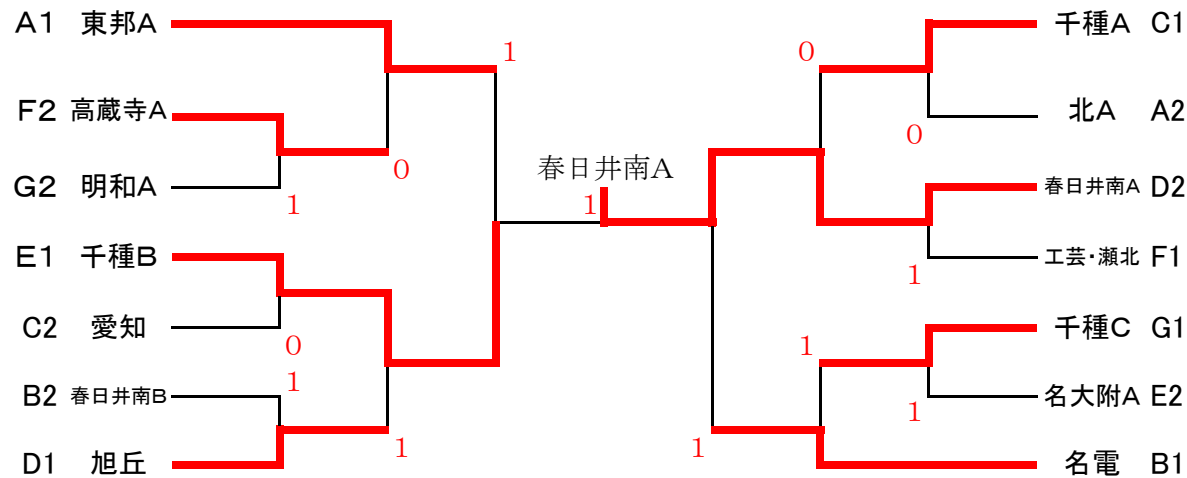

D リーグ 試合順(1-4 2-3 1-3 2-4 3-4 1-2)

	春日井南A	明和B・高蔵寺D	春日井西	旭丘	勝点	順位
春日井南A		③	③	1	2	2
明和B・高蔵寺D	0		②	0	1	3
春日井西	0	1		0	0	4
旭丘	②	③	③		3	1

E リーグ 試合順(1-4 2-3 1-3 2-4 3-4 1-2)

	春日井商業	春日井B	千種B	名大附属A	勝点	順位
春日井商業						
春日井B			0	0	0	3
千種B		③		③	2	1
名大附属A		③	0		1	2

F リーグ 試合順(1-4 2-3 1-3 2-4 3-4 1-2)

	市工芸・瀬戸北	名大附属B	春日井東	高蔵寺A	勝点	順位
市工芸・瀬戸北		③	②	②	3	1
名大附属B	0		0	0	0	4
春日井東	1	③		0	1	3
高蔵寺A	1	③	③		2	2

G リーグ 試合順(1-4 2-3 1-3 2-4 3-4 1-2)

	明和A	千種C	東邦B	菊里	勝点	順位
明和A		1	③	②	2	2
千種C	②		②	③	3	1
東邦B	0	1		③	1	3
菊里	1	0	0		0	4

予選リーグ戦はすべて3試合目まで行う。ただし、2チームのところは、3試合目は行うが不戦負とする。
決勝トーナメントは初戦は3試合目まで行い、それ以降は2点先取とする。

1位・2位トーナメント

3位・4位トーナメント