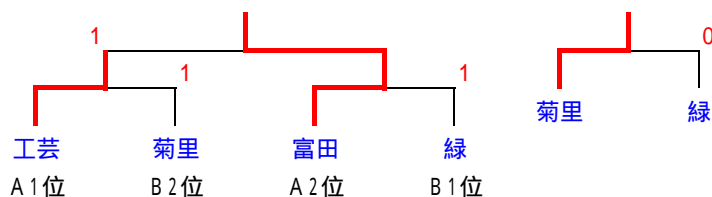

Bブロック

No.	緑	北	菊里	桜台	順位
5	緑				1
6	北	1	1	1	4
7	菊里	1			2
8	桜台	1	0		3

(決勝トーナメント)

7ゲームマッチ

優勝

第3位

(結果)

校名	菊里	工芸	桜台	工業	向陽	北	富田	緑
順位	3	2	5	7	5	7	1	4
得点	6	7	3.5	1.5	3.5	1.5	9	5

1	2	3	4	5	6	7	8		
9	7	6	5	3.5	3.5	1.5	1.5		

(女子予選リーグ) 3チームとも行う

Aブロック

No.	工芸	北	向陽	桜台	西陵	順位
1	工芸		1	1	0	4
2	北	1	0	0	0	5
3	向陽			0	0	3
4	桜台				0	2
5	西陵					1

Bブロック

No.	CA	若宮	緑	富田	順位
6	CA				1
7	若宮	0	0	0	4
8	緑	1			2
9	富田	0	1		3