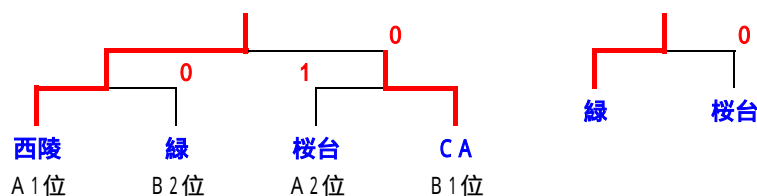

(結果)

校名	菊里	工芸	桜台	工業	向陽	北	富田	緑
順位	3	2	5	7	5	7	1	4
得点	6	7	3.5	1.5	3.5	1.5	9	5

1	2	3	4	5	6	7	8		
9	7	6	5	3.5	3.5	1.5	1.5		

(女子予選リーグ) 3チームとも行う

Aブロック

No.	工芸	北	向陽	桜台	西陵	順位
1	工芸		1	1	0	4
2	北	1	0	0	0	5
3	向陽			0	0	3
4	桜台				0	2
5	西陵					1

Bブロック

No.	CA	若宮	緑	富田	順位
6	CA				1
7	若宮	0	0	0	4
8	緑	1			2
9	富田	0	1		3

(決勝トーナメント)

7ゲームマッチ

優勝

第3位