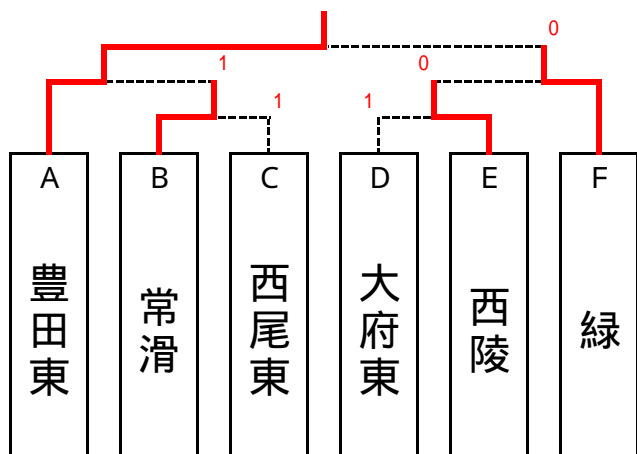

【決勝トーナメント】