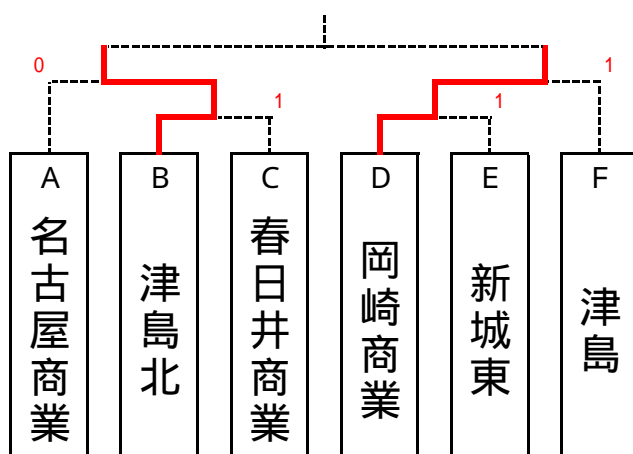

【2位トーナメント】