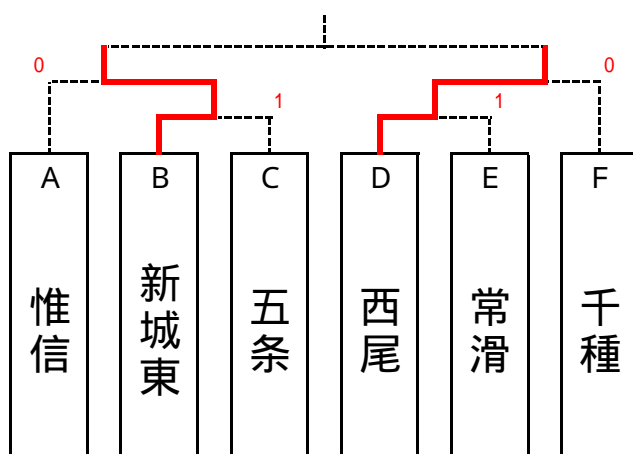

【決勝トーナメント】

決勝戦

豊田南 × 0 半田東

3位決定戦

横須賀 1 × 津島

【2位トーナメント】

決勝戦

新城東 × 西尾