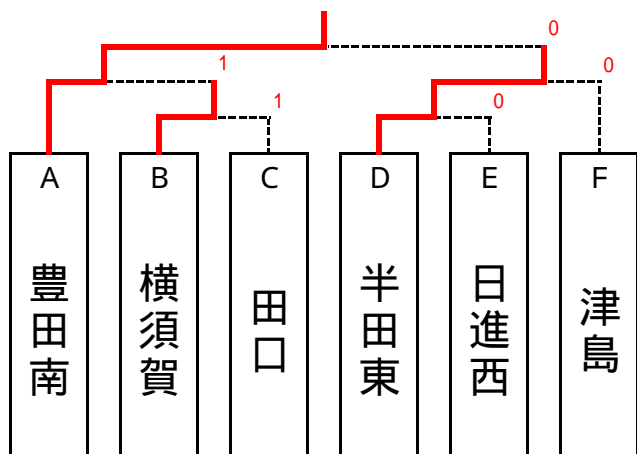

【決勝トーナメント】