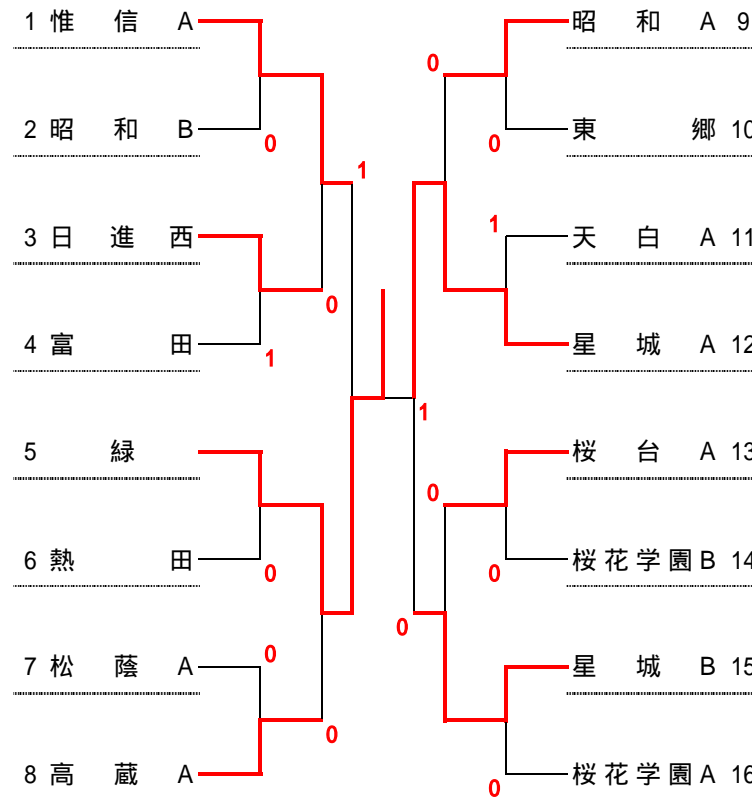

女子 予選リーグ

3月13日(土) 会場:若宮商業高校(A ~ D) 昭和高校(E ~ H)

*雨天中止の場合、14日(日)の会場も同じ

A リーグ				順位
星 城 A				1
松 蔭 A	0			2
天 白 C	0	0		3
x	x	x		

E リーグ					順位
桜 台 A					1
熱 田	0				2
享 栄	0	1		1	4
昭 和 C	0	0			3
x	x	x	x	x	x

B リーグ					順位
緑					1
向 陽 A	0			1	3
松 蔭 B	0	0		0	4
星 城 B	1				2
x	x	x	x	x	x

F リーグ					順位
桜 花 A					1
中川商業	0			1	3
昭 和 B	0				2
高 蔵 B	0	0	0		4
x	x	x	x	x	x

C リーグ					順位
天 白 A			1		2
瑞 穂	0		0	0	4
富 田					1
惟 信 B	0		1		3
x	x	x	x	x	x

G リーグ					順位
昭 和 A					1
日 進 西	0				2
名 大 谷	1	0			3
桜 花 C	0	0	0		4
x	x	x	x	x	x

D リーグ					順位
惟 信 A					1
東 郷	1				2
天 白 B	0	1			3
向 陽 B	1	1	1		4
x	x	x	x	x	x

H リーグ					順位
高 蔵 A					1
中 村	0		1	1	4
桜 花 B	1				2
桜 台 B	0		1		3
x	x	x	x	x	x

決勝トーナメント

*各予選リーグの上位2チームが決勝トーナメントに出場できる。
 *各予選リーグの1位が抽選でシードを決めた後、同リーグの2位チームが反対側のゾーン内に入るように抽選で決める。
 ただし、同一校は1回戦で対戦しないように抽選する。