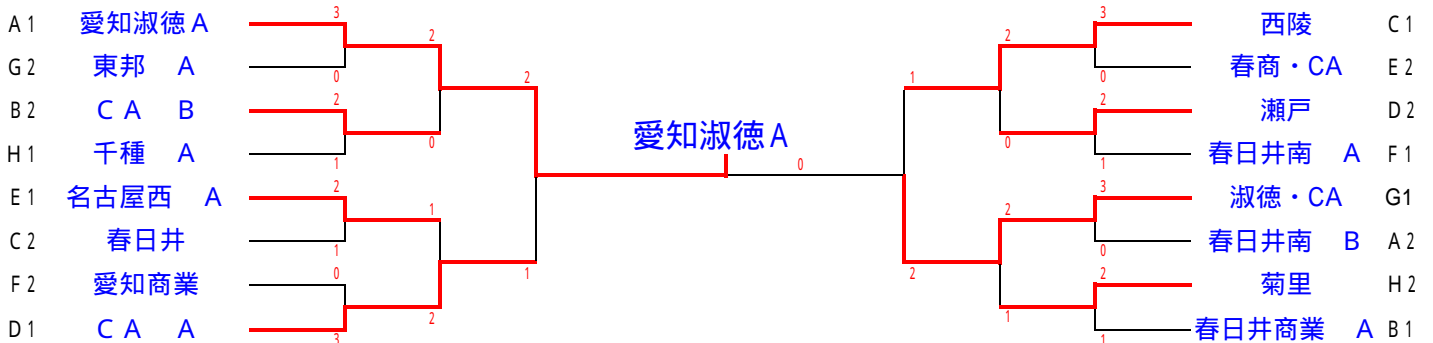

Bリーグ 試合順 (2-3 1-4 2-4 1-3 3-4 1-2)

	春日井商業A	北	CA B	千種C	勝点	順位
春日井商業A	-				3	1
北	0	-	0		1	3
CA B	1		-		2	2
千種C	0	0	0	-	0	4

Cリーグ 試合順 (2-3 1-4 2-4 1-3 3-4 1-2)

	西陵	春日井	千種B	瀬戸北・春南	勝点	順位
西陵	-				3	1
春日井	0	-			2	2
千種B	1	1	-		1	3
瀬戸北・春南	0	1	1	-	0	4

Dリーグ 試合順 (2-3 1-4 2-4 1-3 3-4 1-2)

	CA A	瀬戸	啓明学館	名古屋西B	勝点	順位
CA A	-				3	1
瀬戸	0	-			2	2
啓明学館	0	0	-	0	0	4
名古屋西B	0	0		-	1	3

Eリーグ 試合順 (2-3 1-4 2-4 1-3 3-4 1-2)

	名古屋西A	明和	高蔵寺A	春商・CA	勝点	順位
名古屋西A	-				3	1
明和	1	-		0	1	3
高蔵寺A	1	1	-	1	0	4
春商・CA	1			-	2	2

Fリーグ 試合順 (2-3 1-4 2-4 1-3 3-4 1-2)

	春日井南A	愛知商業	聖カピタニオ	高蔵寺B	勝点	順位
春日井南A	-				3	1
愛知商業	1	-			2	2
聖カピタニオ	1	0	-		1	3
高蔵寺B	0	0	1	-	0	4

Gリーグ 試合順 (2-3 1-4 2-4 1-3 3-4 1-2)

	東邦A	名大附	市工芸	淑徳・CA	勝点	順位
東邦A	-			1	2	2
名大附	0	-	1	0	0	4
市工芸	1		-	0	1	3
淑徳・CA				-	3	1

Hリーグ 試合順 (2-3 1-4 2-4 1-3 3-4 1-2)

	千種A	菊里	春日井東	東邦B	勝点	順位
千種A	-				3	1
菊里	1	-			2	2
春日井東	1	1	-	1	0	4
東邦B	0	0		-	1	3

1位2位トーナメント

3位4位トーナメント