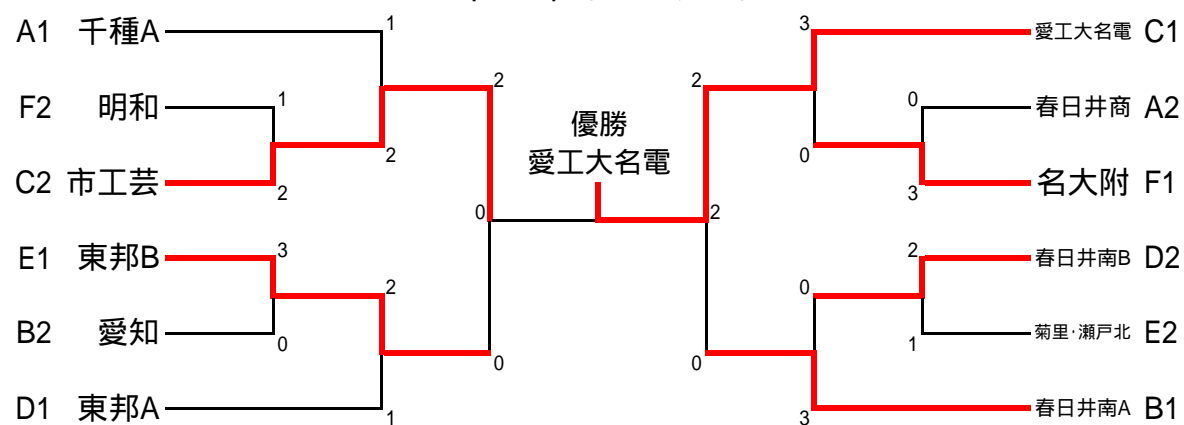

B リーグ 試合順(1-4 2-3 1-3 2-4 3-4 1-2)

	春日井南A	名市北A	愛知	名電・千種	勝点	順位
春日井南A					3	1
名市北A	0		1		1	3
愛知	1				2	2
名電・千種	0	1	1		0	4

C リーグ 試合順(1-4 2-3 1-3 2-4 3-4 1-2)

	愛工大名電	市工芸	春日井A	名市北B	勝点	順位
愛工大名電					2	1
市工芸	0				1	2
春日井A	0	0				
名市北B	0	0	0		0	3

D リーグ 試合順(1-4 2-3 1-3 2-4 3-4 1-2)

	東邦A	旭丘	瀬戸	春日井南B	勝点	順位
東邦A					3	1
旭丘	0			1	1	3
瀬戸	0	1		0	0	4
春日井南B	0				2	2

E リーグ 試合順(1-4 2-3 1-3 2-4 3-4 1-2)

	菊里・瀬戸北	高蔵寺A	東邦B	春日井B	勝点	順位
菊里・瀬戸北			1		1	2
高蔵寺A	1		1		0	3
東邦B					2	1
春日井B	0	0	0			

## 1位・2位トーナメント

## 3位・4位・5位トーナメント

予選リーグ戦はすべて3試合目まで行う。ただし、2チームのところは、3試合目は行うが不戦負とする。  
決勝トーナメントは初戦は3試合目まで行い、それ以降は2点先取とする。