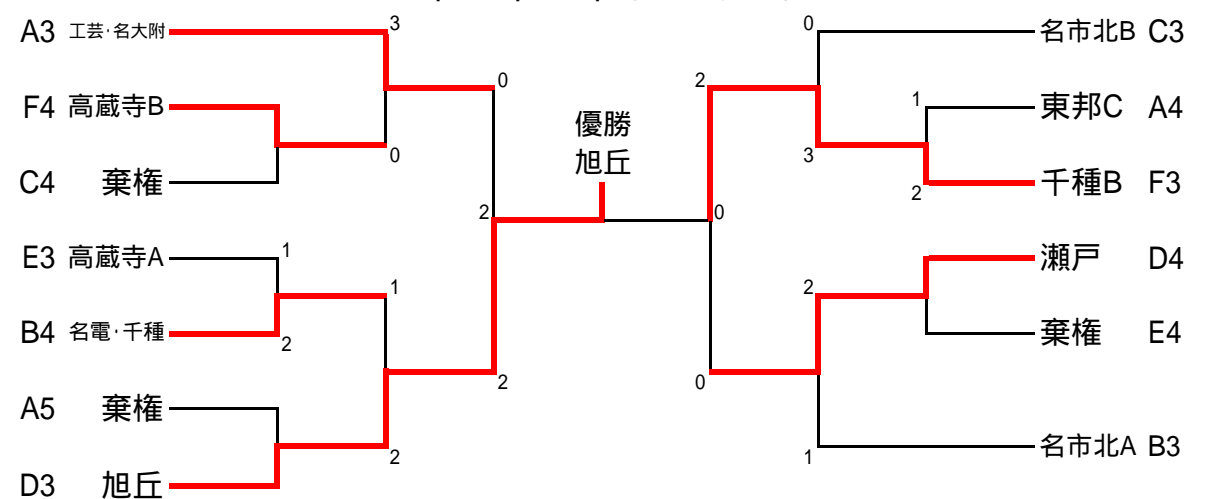

D リーグ 試合順(1-4 2-3 1-3 2-4 3-4 1-2)

	東邦A	旭丘	瀬戸	春日井南B	勝点	順位
東邦A					3	1
旭丘	0			1	1	3
瀬戸	0	1		0	0	4
春日井南B	0				2	2

E リーグ 試合順(1-4 2-3 1-3 2-4 3-4 1-2)

	菊里・瀬戸北	高蔵寺A	東邦B	春日井B	勝点	順位
菊里・瀬戸北			1		1	2
高蔵寺A	1		1		0	3
東邦B					2	1
春日井B	0	0	0			

## 1位・2位トーナメント

## 3位・4位・5位トーナメント

予選リーグ戦はすべて3試合目まで行う。ただし、2チームのところは、3試合目は行うが不戦負とする。  
決勝トーナメントは初戦は3試合目まで行い、それ以降は2点先取とする。