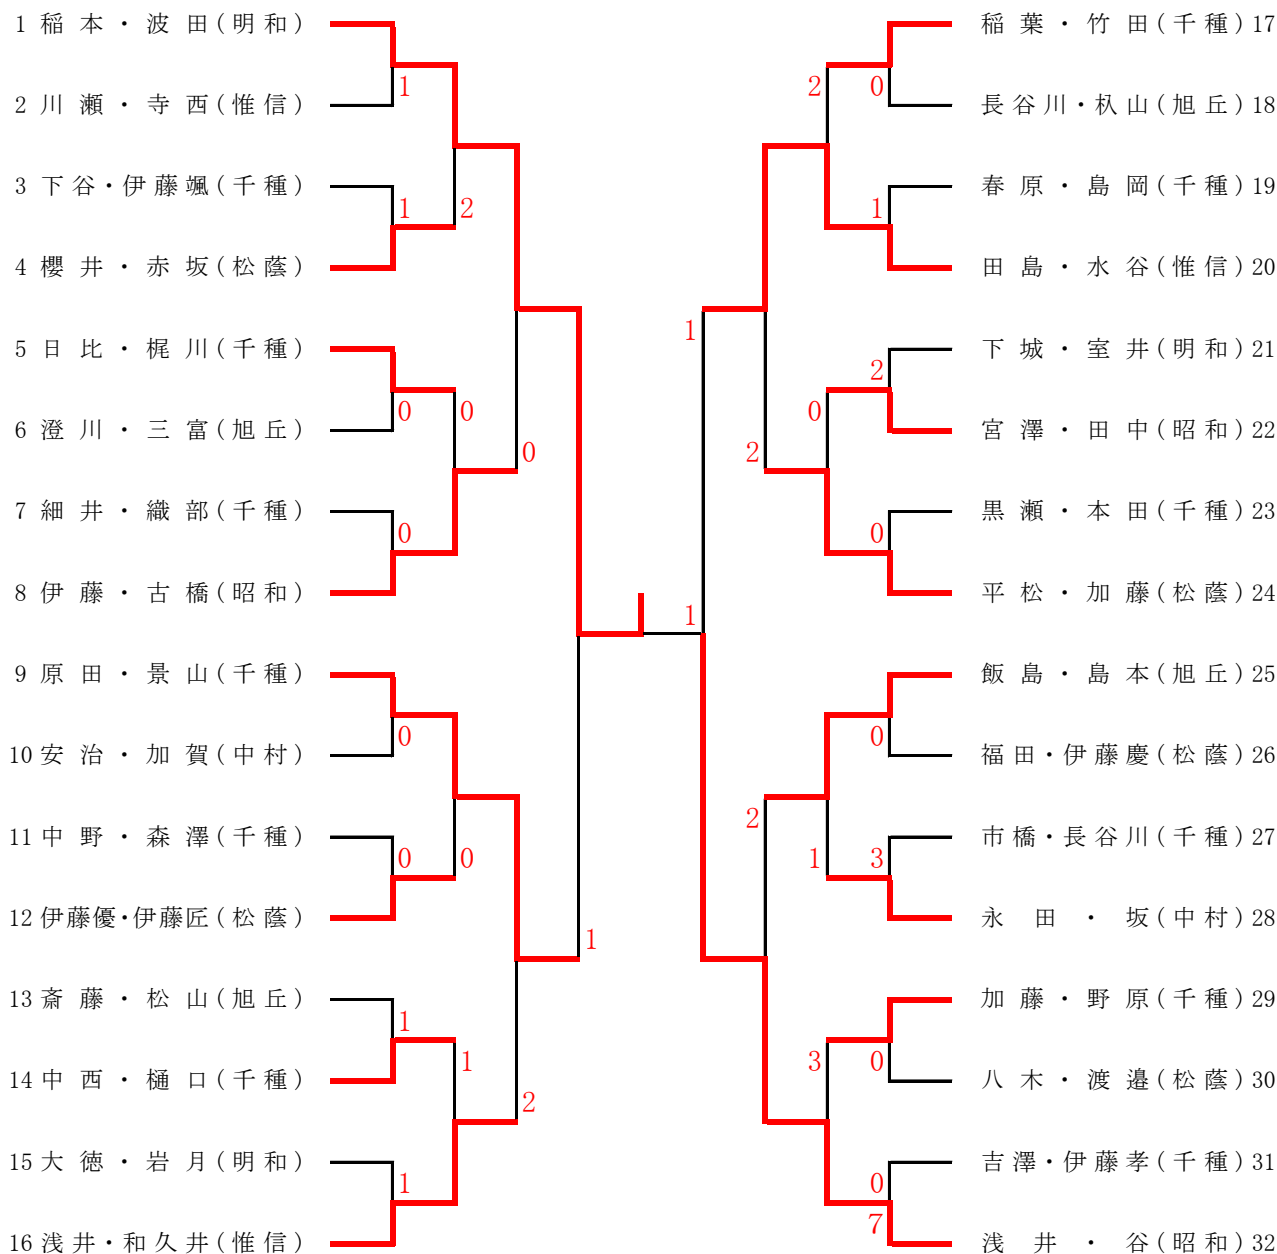

第42回名古屋市立愛知県立高等学校体育大会ソフトテニス競技

令和3年7月31日(土)
愛知県立松蔭高等学校

個人戦(男子)

第42回名古屋市立愛知県立高等学校体育大会ソフトテニス競技

令和3年7月31日(土)
愛知県立旭丘高等学校

個人戦(女子)

第42回 名古屋市立愛知県立高等学校体育大会 ソフトテニス競技 男子団体の部

日 時 令和3年 8月1日(日) 8時30分～
 (雨天予備) 令和3年 8月2日(月)
 会 場 愛知県立松蔭高等学校
 (雨天予備) 愛知県立松蔭高等学校

予選リーグ

Aリーグ		①	②	③	順位
①	昭和		③	②	1
②	旭丘	0		②	2
③	千種B	1	1		3

試合順序 ①-③ ②-③ ①-②

Bリーグ		①	②	③	順位
①	明和		1	③	2
②	松蔭A	②		③	1
③	千種C	0	0		3

試合順序 ①-③ ②-③ ①-②

Cリーグ		①	②	③	④	順位
①	惟信		②	③	③	1
②	千種A	1		③	③	2
③	中村	0	0		1	4
④	松蔭B	0	0	②		3

試合順序 ①-④ ②-③ ①-③ ②-④ ①-② ③-④

決勝リーグ

決勝リーグ		①	②	③	順位
①	昭和		②	1	2
②	松蔭A	1		1	3
③	惟信	②	②		1

試合順序 ①-③ ②-③ ①-②

2位リーグ

2位リーグ		①	②	③	順位
①	旭丘		1	1	3
②	明和	②		②	1
③	千種A	②	1		2

試合順序 ①-③ ②-③ ①-②

第42回 名古屋市立愛知県立高等学校体育大会 ソフトテニス競技 女子団体の部

試合順序 ①-④ ②-③ ①-③ ②-④ ①-② ③-④

決勝トーナメント

2位トーナメント