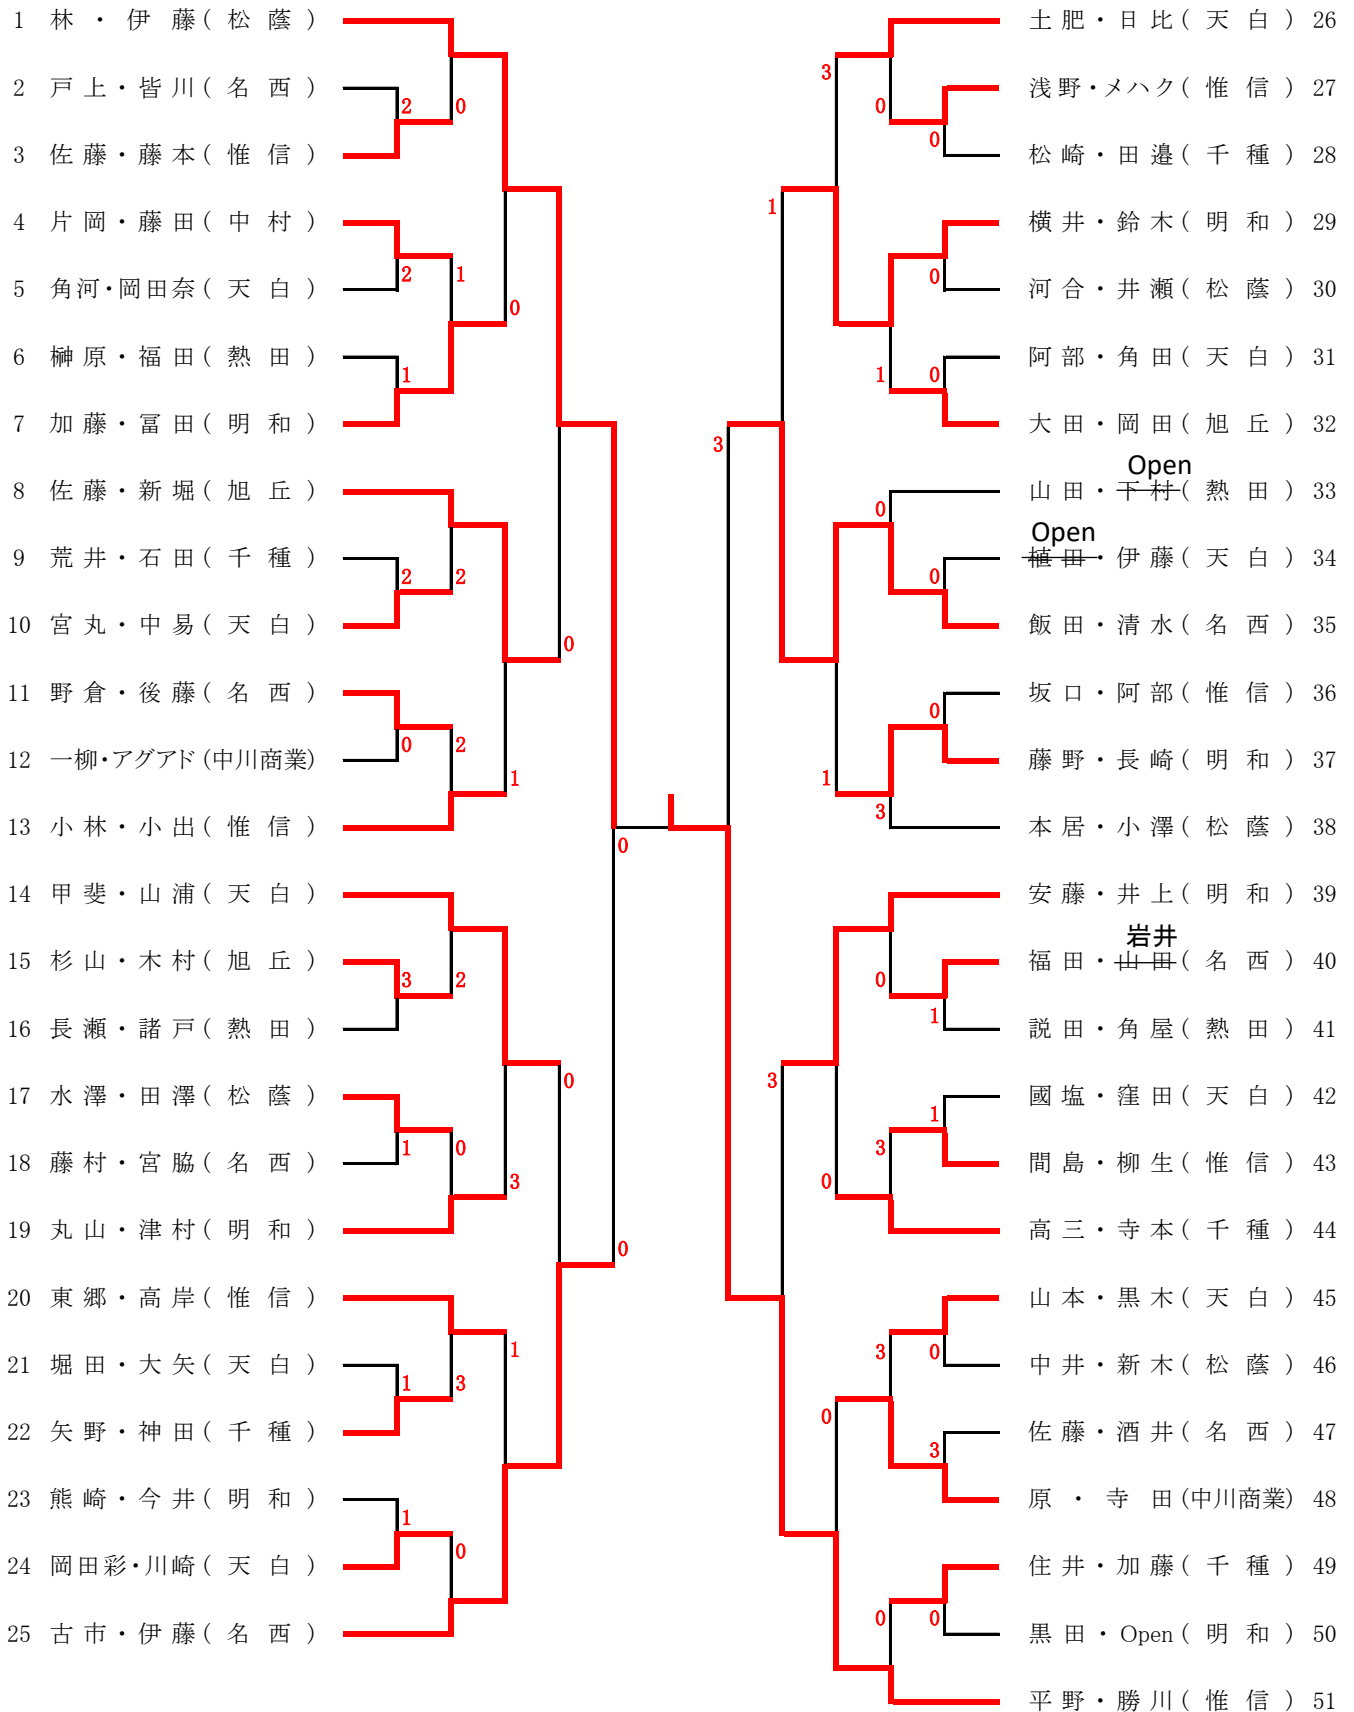

第42回名古屋市立愛知県立高等学校体育大会ソフトテニス競技

令和3年7月31日(土)
愛知県立松蔭高等学校

個人戦(男子)

第42回名古屋市立愛知県立高等学校体育大会ソフトテニス競技

令和3年7月31日(土)
愛知県立旭丘高等学校

個人戦(女子)

第42回 名古屋市立愛知県立高等学校体育大会 ソフトテニス競技 男子団体の部

日 時 令和3年 8月1日(日) 8時30分～
 (雨天予備) 令和3年 8月2日(月)
 会 場 愛知県立松蔭高等学校
 (雨天予備) 愛知県立松蔭高等学校

予選リーグ

Aリーグ		①	②	③	順位
①	昭和		③	②	1
②	旭丘	0		②	2
③	千種B	1	1		3

試合順序 ①-③ ②-③ ①-②

Bリーグ		①	②	③	順位
①	明和		1	③	2
②	松蔭A	②		③	1
③	千種C	0	0		3

試合順序 ①-③ ②-③ ①-②

Cリーグ		①	②	③	④	順位
①	惟信		②	③	③	1
②	千種A	1		③	③	2
③	中村	0	0		1	4
④	松蔭B	0	0	②		3

試合順序 ①-④ ②-③ ①-③ ②-④ ①-② ③-④

決勝リーグ

決勝リーグ		①	②	③	順位
①	昭和		②	1	2
②	松蔭A	1		1	3
③	惟信	②	②		1

試合順序 ①-③ ②-③ ①-②

2位リーグ

2位リーグ		①	②	③	順位
①	旭丘		1	1	3
②	明和	②		②	1
③	千種A	②	1		2

試合順序 ①-③ ②-③ ①-②

第42回 名古屋市立愛知県立高等学校体育大会 ソフトテニス競技 女子団体の部

試合順序 ①-④ ②-③ ①-③ ②-④ ①-② ③-④

決勝トーナメント

2位トーナメント