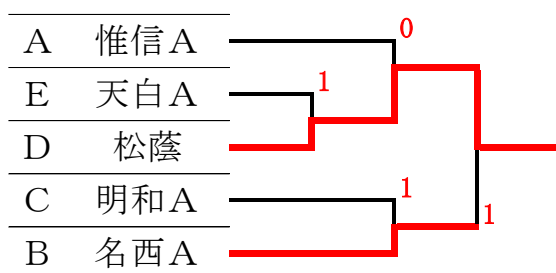

試合順序 ①-③ ②-③ ①-②

Bリーグ		①	②	③	順位
①	名西A		②	③	1
②	中商・松蔭	1		②	2
③	惟・熱・天・明	0	1		3

試合順序 ①-③ ②-③ ①-②

Eリーグ		①	②	③	順位
①	天白A		③	③	1
②	旭丘	0		③	2
③	名西B	0	0		3

試合順序 ①-③ ②-③ ①-②

Cリーグ		①	②	③	④	順位
①	明和A		③	③	③	1
②	千種A	0		②	③	2
③	惟信B	0	1		③	3
④	天白C	0	0	0		4

試合順序 ①-④ ②-③ ①-③ ②-④ ①-② ③-④

決勝トーナメント

2位トーナメント