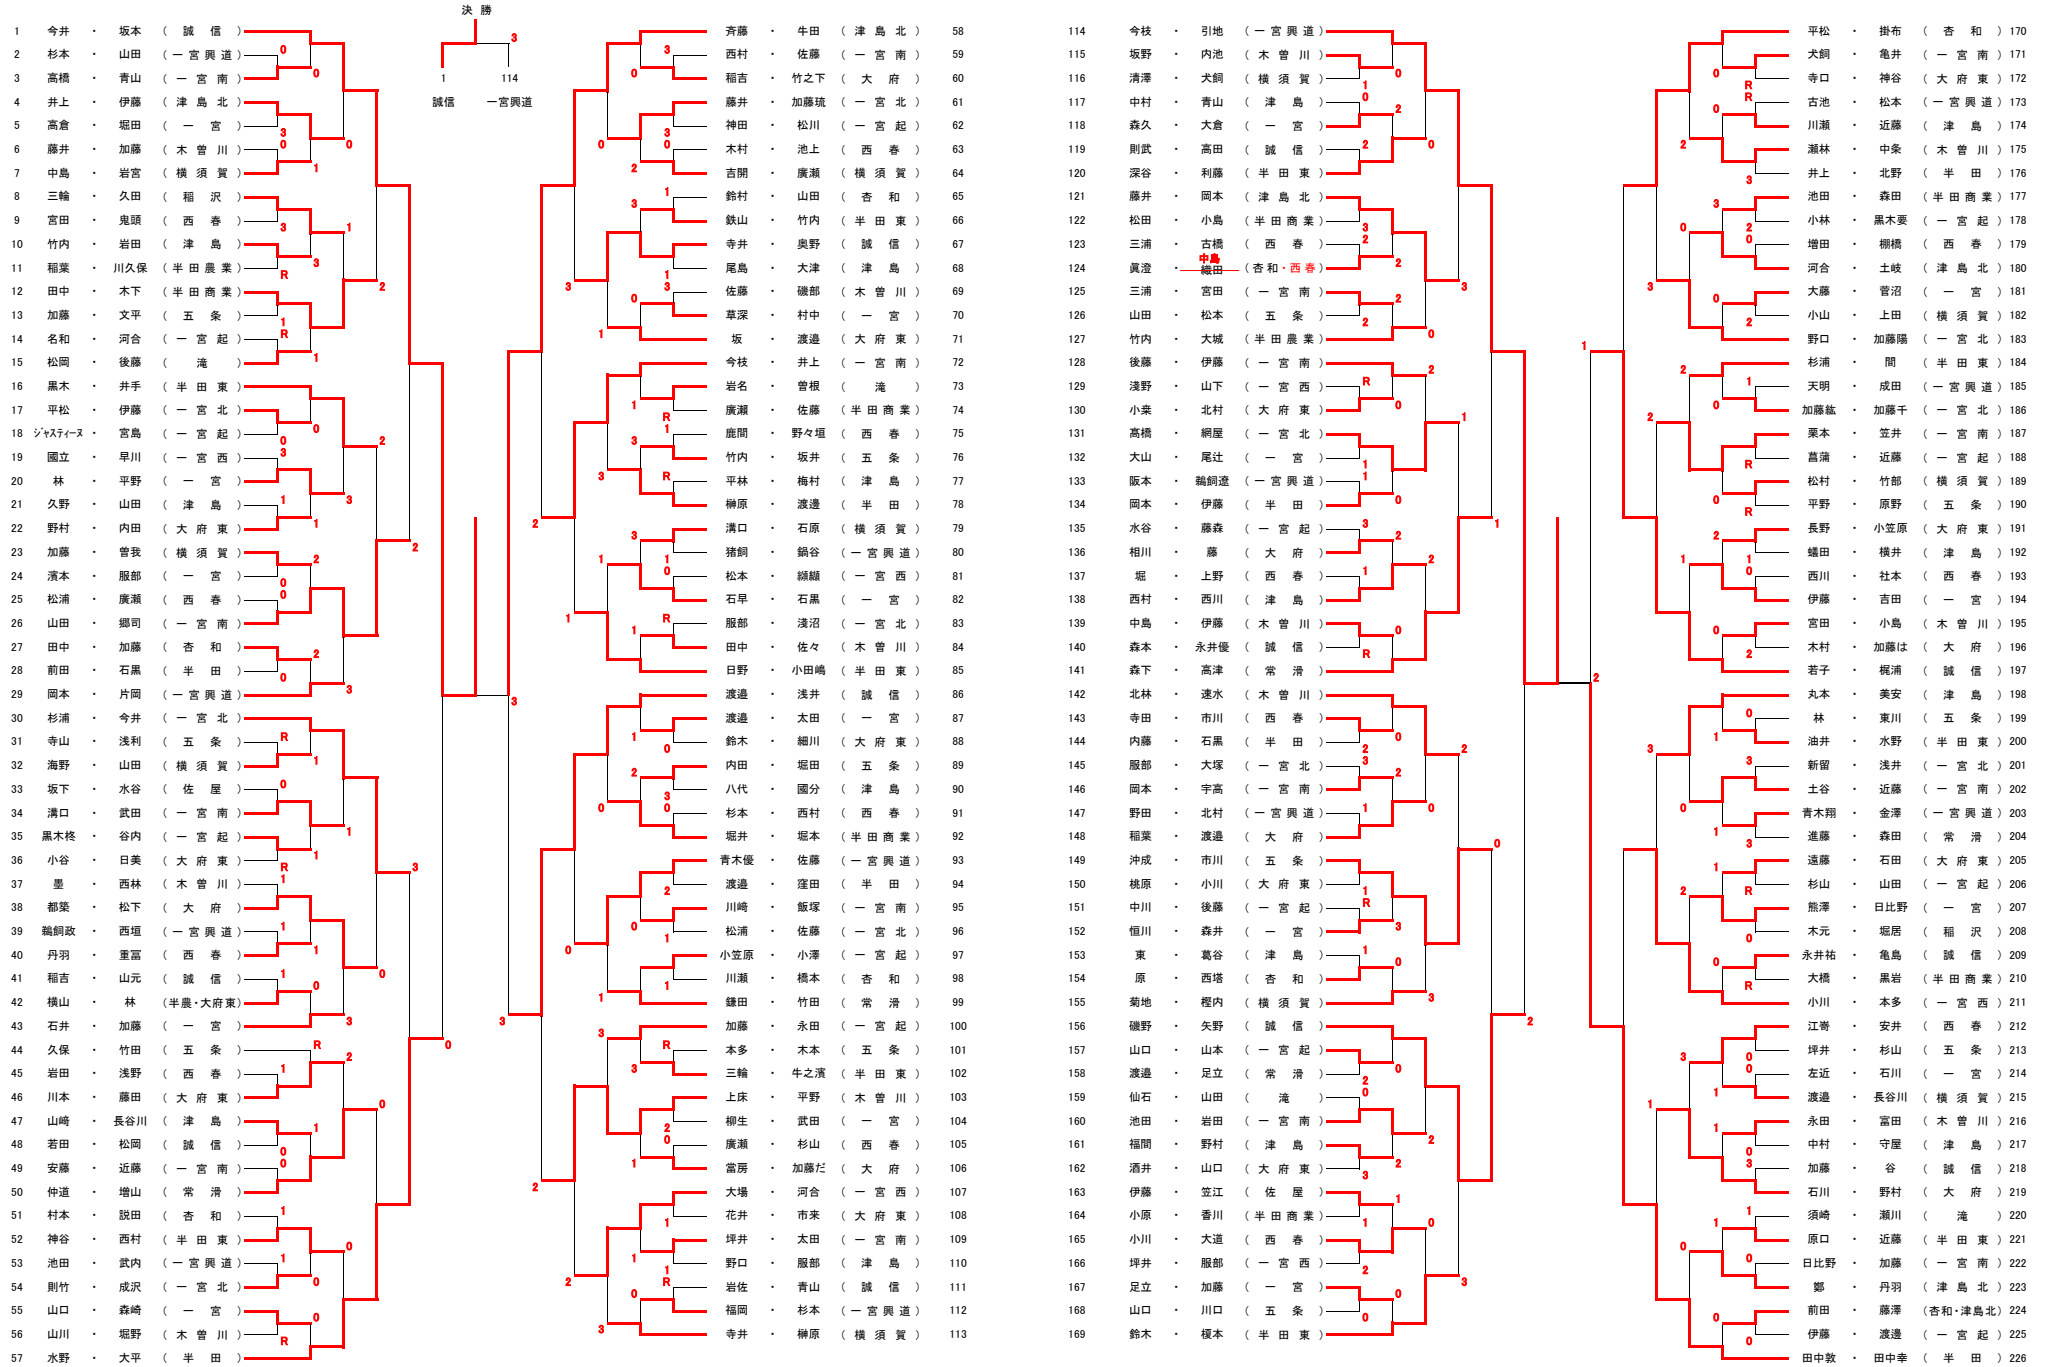

第13回全尾張高等学校ソフトテニス大会(男子の部)

令和3年7月27日(火):一宮市テニス場  
令和3年7月28日(水):あいち健康の森公園

# 第13回全尾張高等学校ソフトテニス大会 (女子の部)

とき : 令和3年7月27日、28日  
 予備日 : 令和3年7月29日  
 場所 : あいち健康の森公園