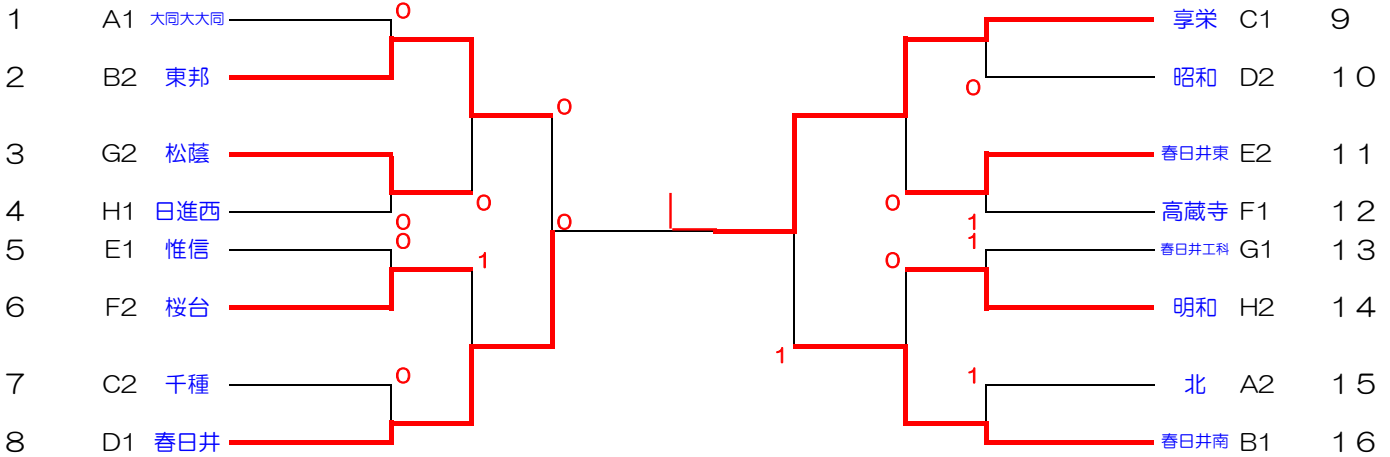

Eリーグ 試合順 (1-4 2-3 1-3 2-4 1-2 3-4)

	惟信	春日井東	緑	愛工大名電	勝点	順位
惟信	-	②	③	③	3	1
春日井東	1	-	③	②	2	2
緑	0	0	-	1	0	4
愛工大名電	0	1	②	-	1	3

Fリーグ 試合順 (1-4 2-3 1-3 2-4 1-2 3-4)

	高蔵寺	桜台	市工芸	名工	勝点	順位
高蔵寺	-	②	②	③	3	1
桜台	1	-	③	③	2	2
市工芸	1	0	-	②	1	3
名工	0	0	1	-	0	4

Gリーグ 試合順 (1-4 2-3 1-3 2-4 1-2 3-4)

	松蔭	春日井工科	星城	瀬戸北総合	勝点	順位
松蔭	-	1	③	③	2	2
春日井工科	②	-	②	③	3	1
星城	0	1	-	③	1	3
瀬戸北総合	0	0	0	-	0	4

Hリーグ 試合順 (1-4 2-3 1-3 2-4 1-2 3-4)

	明和	日進西	春日井商業	名市工	勝点	順位
明和	-	1	②	②	2	2
日進西	②	-	③	③	3	1
春日井商業	1	0	-	②	1	3
名市工	1	0	1	-	0	4

決勝トーナメント 会場：パロマ瑞穂コート 受付：8:30~

令和3年度 名古屋南北地区ソフトテニス選手権（女子の部）

主催：愛知県ソフトテニス連盟

日時：令和3年11月6日（土）予選リーグ、11月13日（土）決勝トーナメント 6日雨天の場合 13日にトーナメント戦（別紙）
8：30受付 9：00試合開始

会場： D・F・I：若宮商業 G・H：愛知淑徳 A・E：菊華（キクタケスポーツヒルズ） B・C：パロマ瑞穂コート(Bリーグ8:30受付、Cリーグ12:00受付)
※ キクタケスポーツヒルズ 尾張旭市平子町北59-1