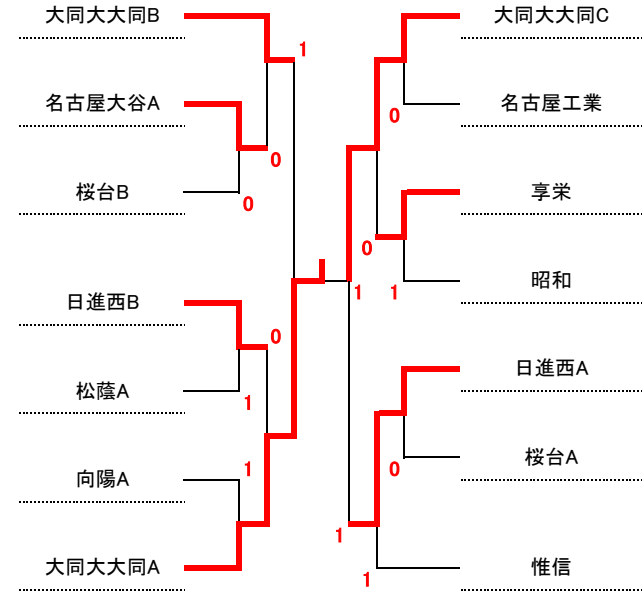

①×④ ②×③ ①×③ ②×④ ①×② ③×④

E リーグ		日進西A	愛産工A	名古屋大谷B	桜台B	順位
①	日進西A		③	③	②	1
②	愛産工A	0		②	1	3
③	名古屋大谷B	0	1		1	4
④	桜台B	1	②	②		2

①×④ ②×③ ①×③ ②×④ ①×② ③×④

F リーグ		桜台A	星城	日進西B	名古屋大谷C	順位
①	桜台A		②	1	③	2
②	星城	1		0	③	3
③	日進西B	②	③		③	1
④	名古屋大谷C	0	0	0		4

①×④ ②×③ ①×③ ②×④ ①×② ③×④

G リーグ		昭和	名古屋大谷A	愛産工C	桜台C	順位
①	昭和		②	③	R	1
②	名古屋大谷A	1		③	R	2
③	愛産工C	0	0		R	3
④	桜台C	R	R	R		4

①×④ ②×③ ①×③ ②×④ ①×② ③×④

★男子 決勝トーナメント

3月13日(日) パロマ瑞穂

*各予選リーグ1位が抽選でシードを決め、同リーグの2位チームが反対側に入るように抽選。ただし、同一校は1回戦で対戦しないように抽選する。

- 優勝 大同大大同高校A
- 準優勝 大同大大同高校C
- 3位 大同大大同高校B
- 3位 日進西高校A

令和3年度 第29回 名南選手権

★女子 予選リーグ

3月12日(土) 会場:パロマ瑞穂(A・B・C・Dリーグ) 若宮商業高校(E・F・Gリーグ)

A リーグ		日進西A	東郷	熱田	順位
①	日進西A		③	③	1
②	東郷	0		1	3
③	熱田	0	②		2

①×③ ②×③ ①×②

B リーグ		桜台A	向陽	愛み大瑞穂B	順位
①	桜台A		③	③	1
②	向陽	0		②	2
③	愛み大瑞穂B	0	1		3