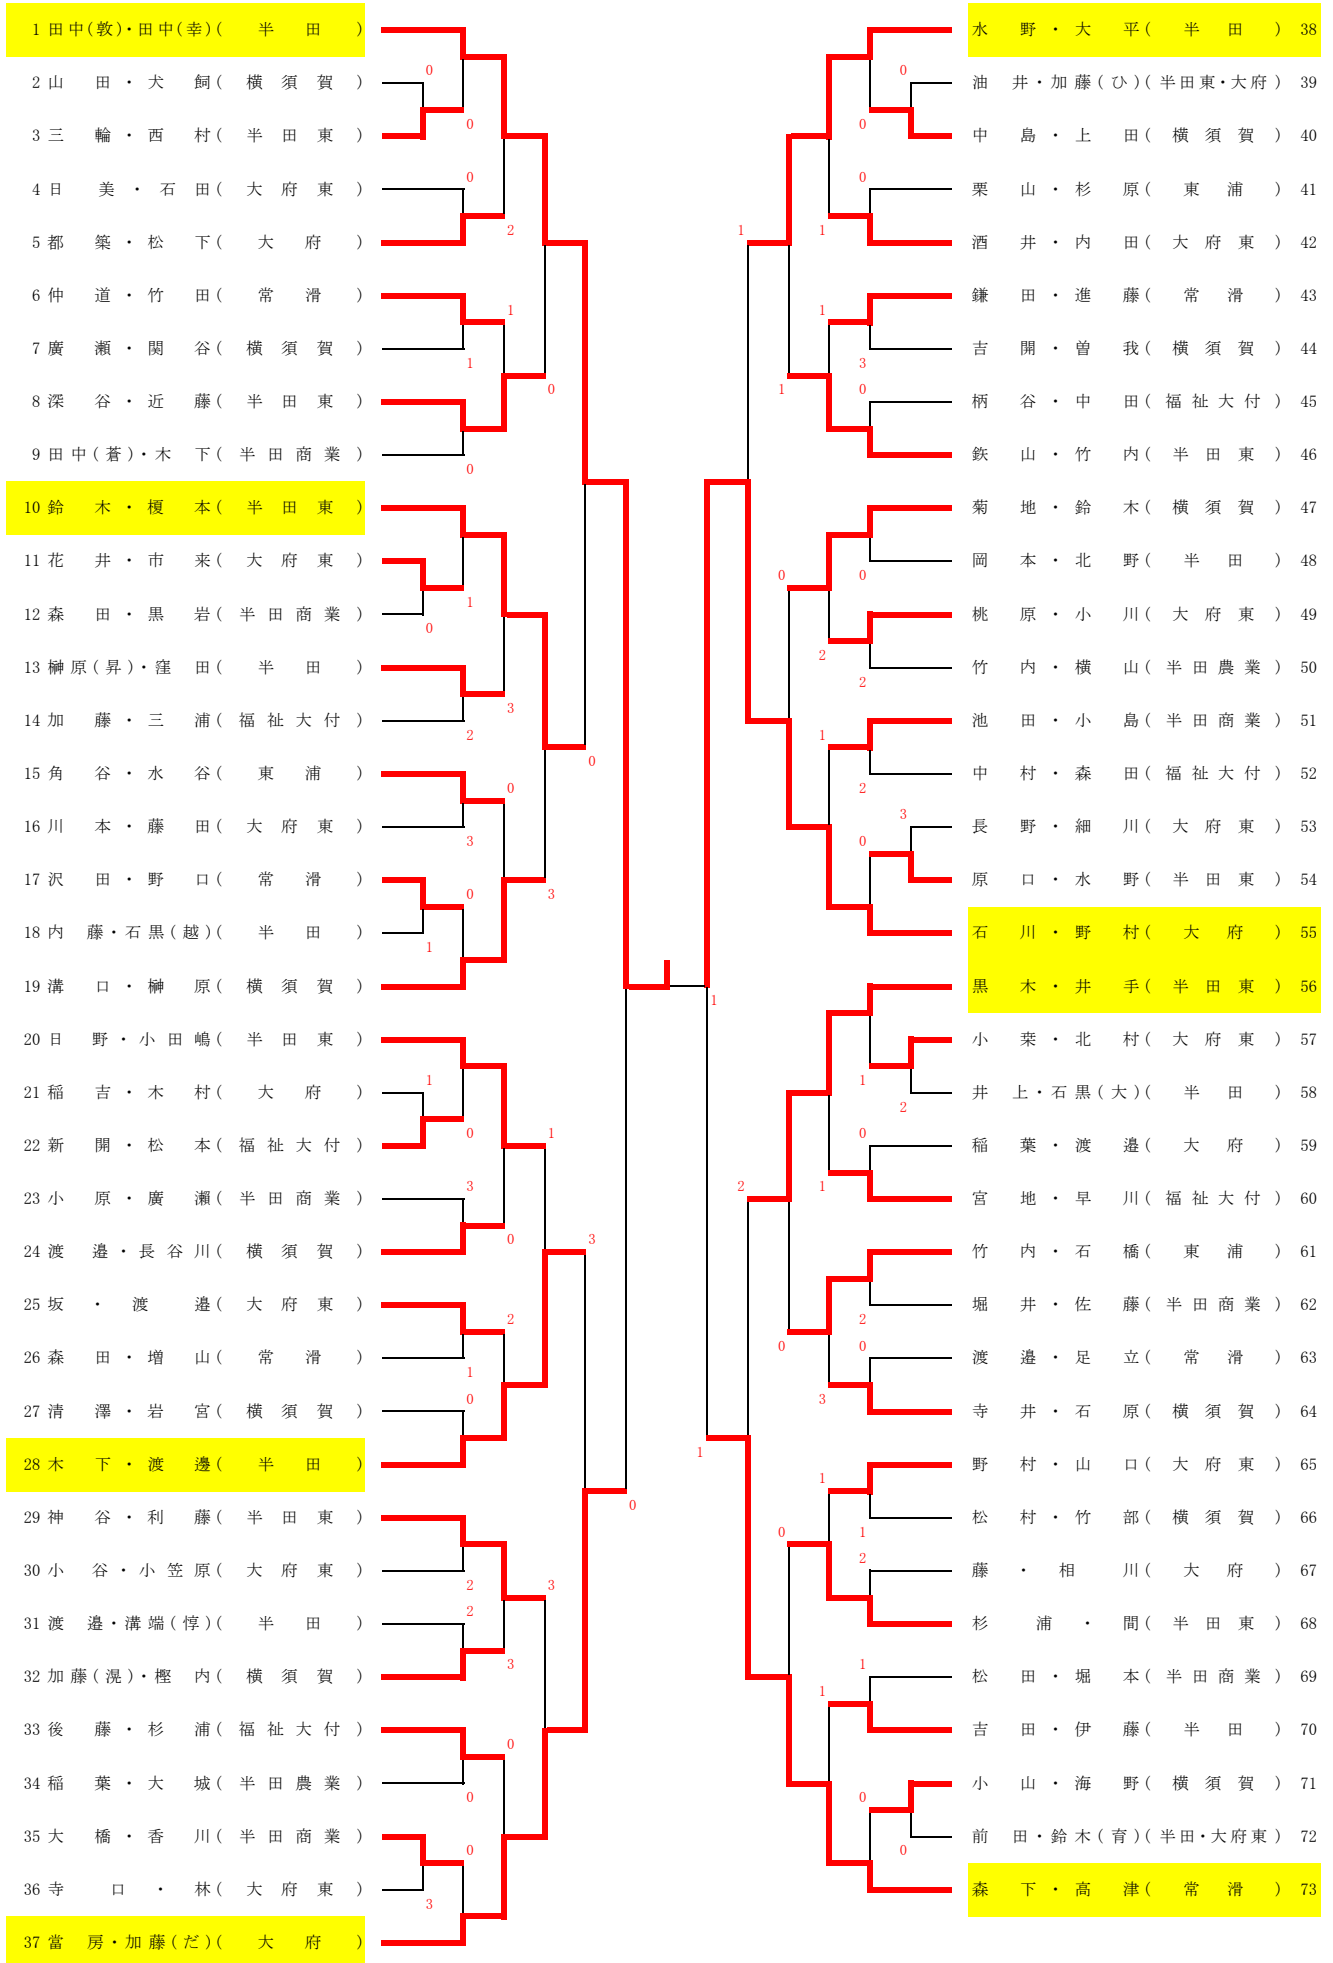

令和3年度 全知多高等学校ソフトテニス選手権大会

令和3年11月6日(土)(予備日:11月13日(土))

あいち健康の森公園

男子個人の部

令和3年度 全知多高等学校ソフトテニス選手権大会

令和3年11月6日(土)(予備日:11月13日(土))

あいち健康の森公園

女子個人の部

1 杉浦・菱田(横須賀)		山口・田下(大府東) 29
2 鈴木・宮下(大府・半田東)		太田・井上(大府) 30
3 木下・井高(半田商業)	0	松尾・石川(横須賀) 31
4 林・岩本(大府)	2	大塚・長坂(大府) 32
5 佐藤・中村(大府東)	2	木村・久富(半田商業) 33
6 成瀬・笹田(東海商業)	0	竹内・内野(半田農業) 34
7 水野・萩永(常滑)	1	天草・野田(東海商業) 35
8 渡邊・小野(東海商業)		加藤・幾世(大府) 36
9 佐藤(麻)・松本(半田)	0	井上・田中(常滑) 37
10 中園・川井田(半田東)	0	榊原・細川(横須賀) 38
11 坂元・大塚(半田商業)	0	谷口・中垣(半田東) 39
12 野村・鈴木(由)(半田農業)	0	秋友・近藤(東浦) 40
13 高橋・田中(横須賀)	0	小西・荒(東海商業) 41
14 土井・竹内(大府)	1	石川・本勝(半田) 42
15 奥田・牧野(半田東)		高橋・高見(横須賀) 43
16 古池・山前(大府)		都築・向笠(半田商業) 44
17 茶谷・田中(彩)(半田商業)	3	榊原(夏)・榊原(瑠)(半田農業) 45
18 鈴木(雪)・永井(半田農業)	1	陣田・伊東(桃陵) 46
19 近藤・橋本(大府東)	1	金子・谷口(大府) 47
20 大村・中川(横須賀)	2	内藤・真野(大府東) 48
21 富田・大辻(大府)	0	蟹江・青木(東海商業) 49
22 新海・浅井(東海商業)	0	磯本・山口(半田商業) 50
23 大栗・武田(半田商業)	1	高橋・遠藤(半田) 51
24 川口・河原崎(桃陵)	1	皆川・佐藤(常滑) 52
25 大室・前田(半田)	2	藤牧・鈴木(純)(半田農業) 53
26 梶間・加藤(常滑)	0	大川・安田(東海商業) 54
27 森・澤田(横須賀)	1	山盛・山下(横須賀・半田農) 55
28 平栗・小北(大府)	2	野村・長野(大府) 56