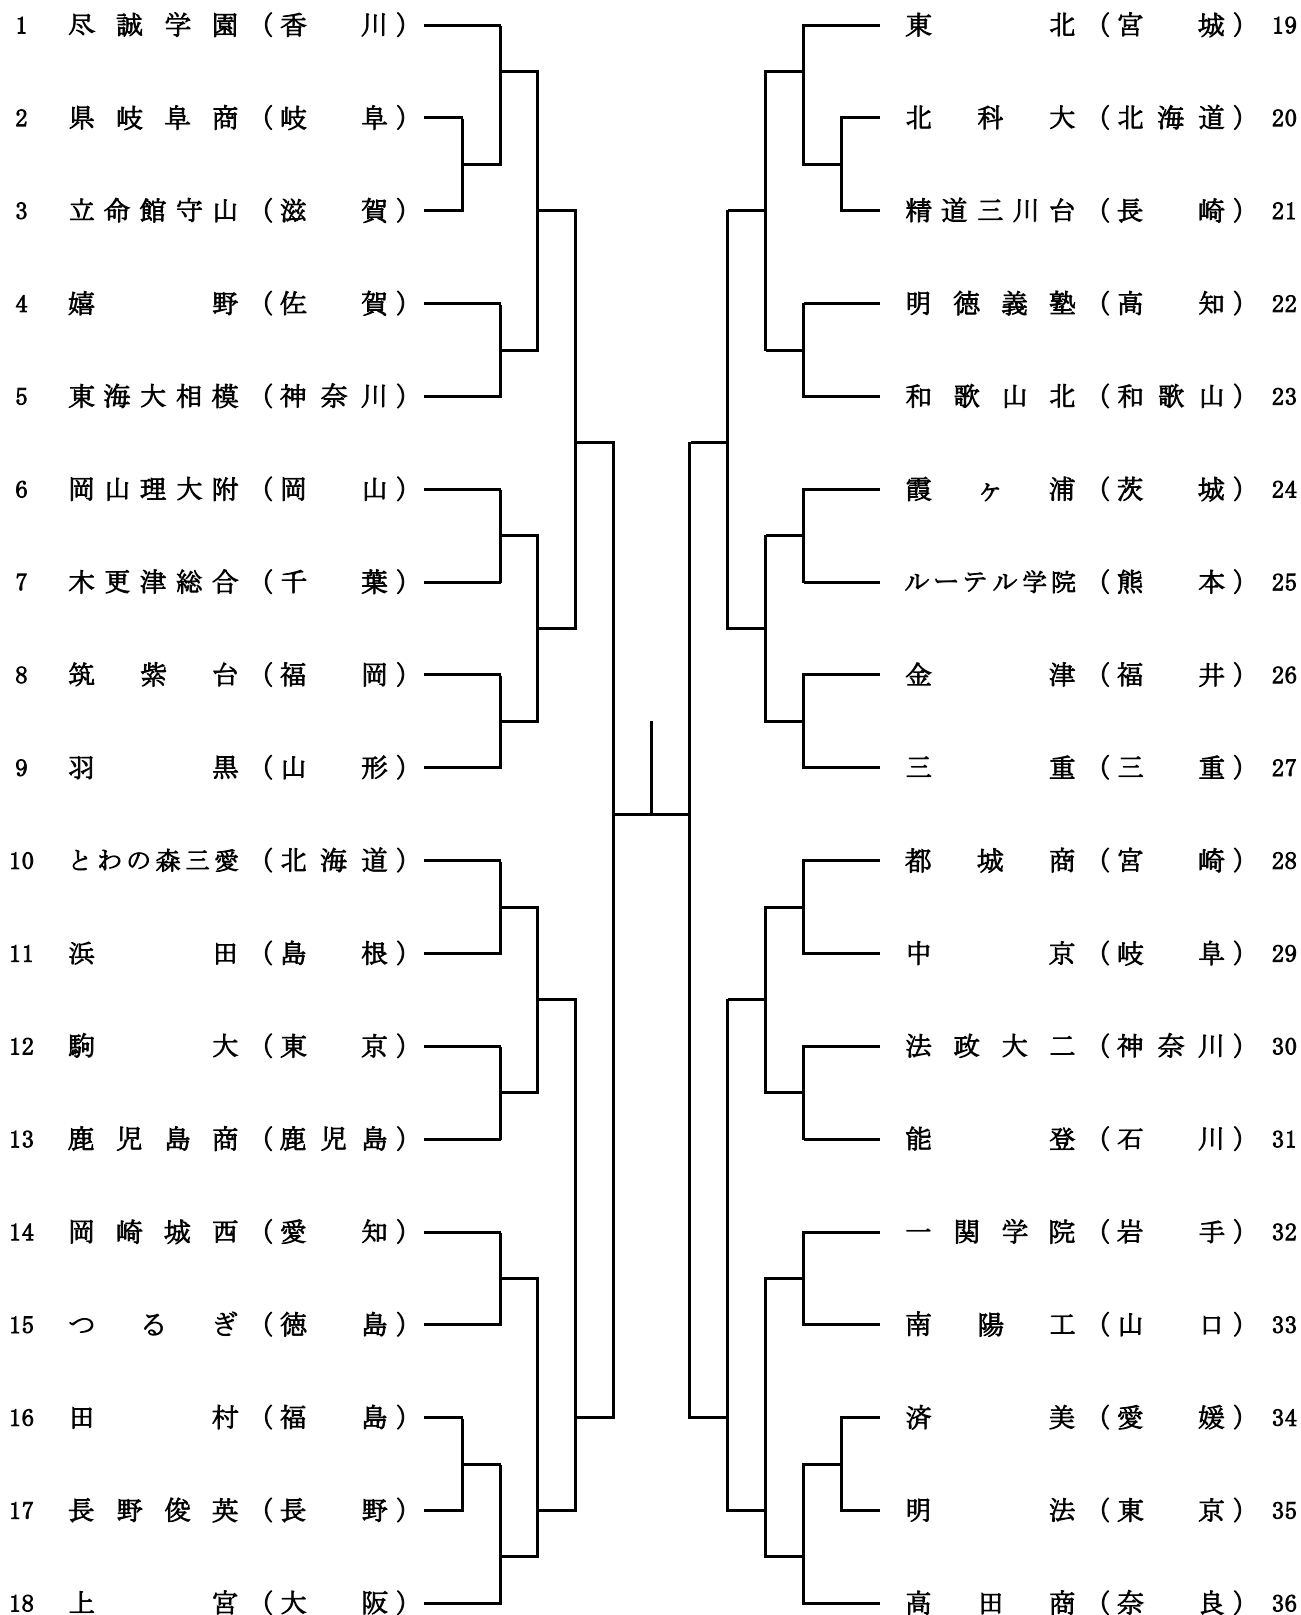

第48回 全日本高等学校選抜ソフトテニス大会

男子 組合せ

第48回 全日本高等学校選抜ソフトテニス大会

女子 組合せ