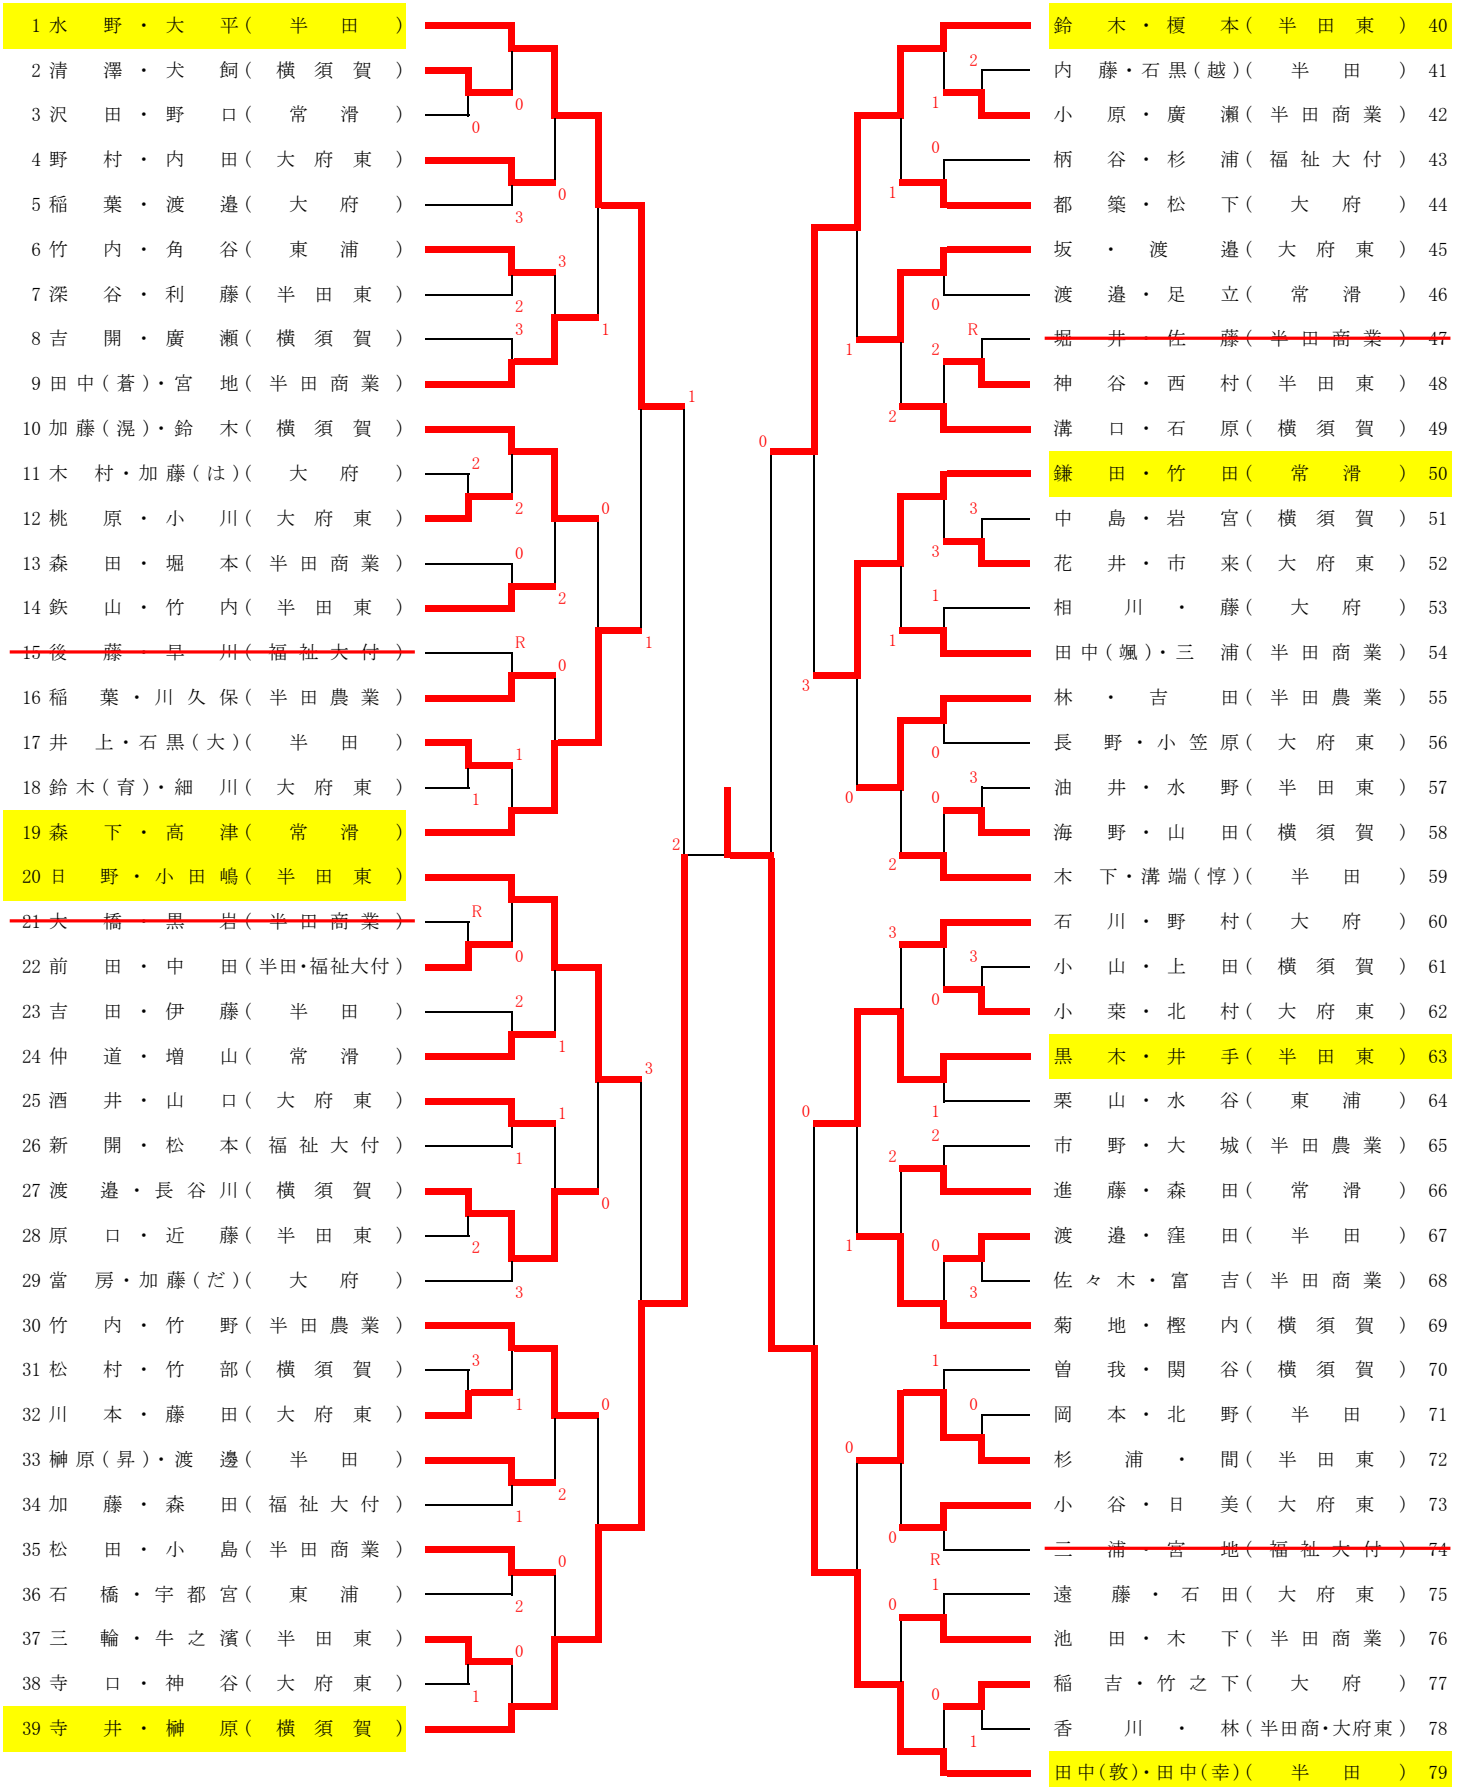

令和3年度 第76回国民体育大会ソフトテニス競技少年の部愛知県選手選考会 兼 令和3年度愛知県総合選手権知多支部予選会  
 令和3年7月3日(土)(予備日:7月4日(日))

あいち健康の森公園

男子個人の部

令和3年度 第76回国民体育大会ソフトテニス競技少年の部愛知県選手選考会 兼 令和3年度愛知県総合選手権知多支部予選会  
令和3年7月3日(土)予備日:7月4日(日)

あいち健康の森公園

女子個人の部

1 高橋・高見(横須賀)		杉浦・菱田(横須賀) 32
2 遠藤・川井田(半田・半田東)		太田・岩本(大府) 33
3 榊原(瑠)・山下(半田農業)	2	渡邊・森元(半田農業) 34
4 濱口・西(半田農業)	3	皆川・佐藤(常滑) 35
<del>5 木下・井高(半田商業)</del>	R	中村・橋本(大府東) 36
6 金子・谷口(大府)	2	森下・村瀬(福祉大付) 37
7 山口・田下(大府東)	2	大川・安田(東海商業) 38
8 坂元・大塚(半田商業)		磯本・山口(半田商業) 39
9 笹田・青木(東海商業)	0	天草・新海(東海商業) 40
<del>10 久田・梶間(常滑)</del>	R	富田・長坂(大府) 41
11 中園・間瀬(半田東)	3	陣田・川口(桃陵) 42
12 加藤・幾世(大府)		藤牧・鈴木(純)(半田農業) 43
13 鈴木(由)・内野(半田農業)	0	佐藤(麻)・松本(半田) 44
14 高橋・森(横須賀)	0	大栗・武田(半田商業) 45
15 石川・本勝(半田)	3	松尾・山盛(横須賀) 46
16 蟹江・小野(東海商業)		長野・竹内(大府) 47
17 大岩・甲斐(半田農業)	1	倭・中川(横須賀) 48
18 井上・田中(常滑)		小西・荒(東海商業) 49
19 中村・斎藤(福祉大付)	1	木村・久富(半田商業) 50
20 齋藤・堀之口(桃陵)	0	山内・伊東(桃陵) 51
21 榊原・細川(横須賀)	2	水野・萩永(常滑) 52
22 大辻・林(大府)	0	土井・小北(大府) 53
23 鈴木・石濱(半田商業)	2	竹内・榊原(夏)(半田農業) 54
24 鈴木(雪)・岩本(半田農業)	2	高橋・佐藤(陽)(半田) 55
25 古池・三宅(大府)	1	渡邊・浅井(東海商業) 56
26 堤・田中(横須賀)	1	大村・石川(横須賀) 57
27 谷口・中垣(半田東)	0	野村・永井(半田農業) 58
28 大室・前田(半田)	0	茶谷・田中(彩)(半田商業) 59
29 成瀬・野田(東海商業)	3	鈴木・井上(大府) 60
30 都築・向笠(半田商業)	1	澤田・加藤(横須賀・常滑) 61
31 平栗・野村(大府)		奥田・牧野(半田東) 62