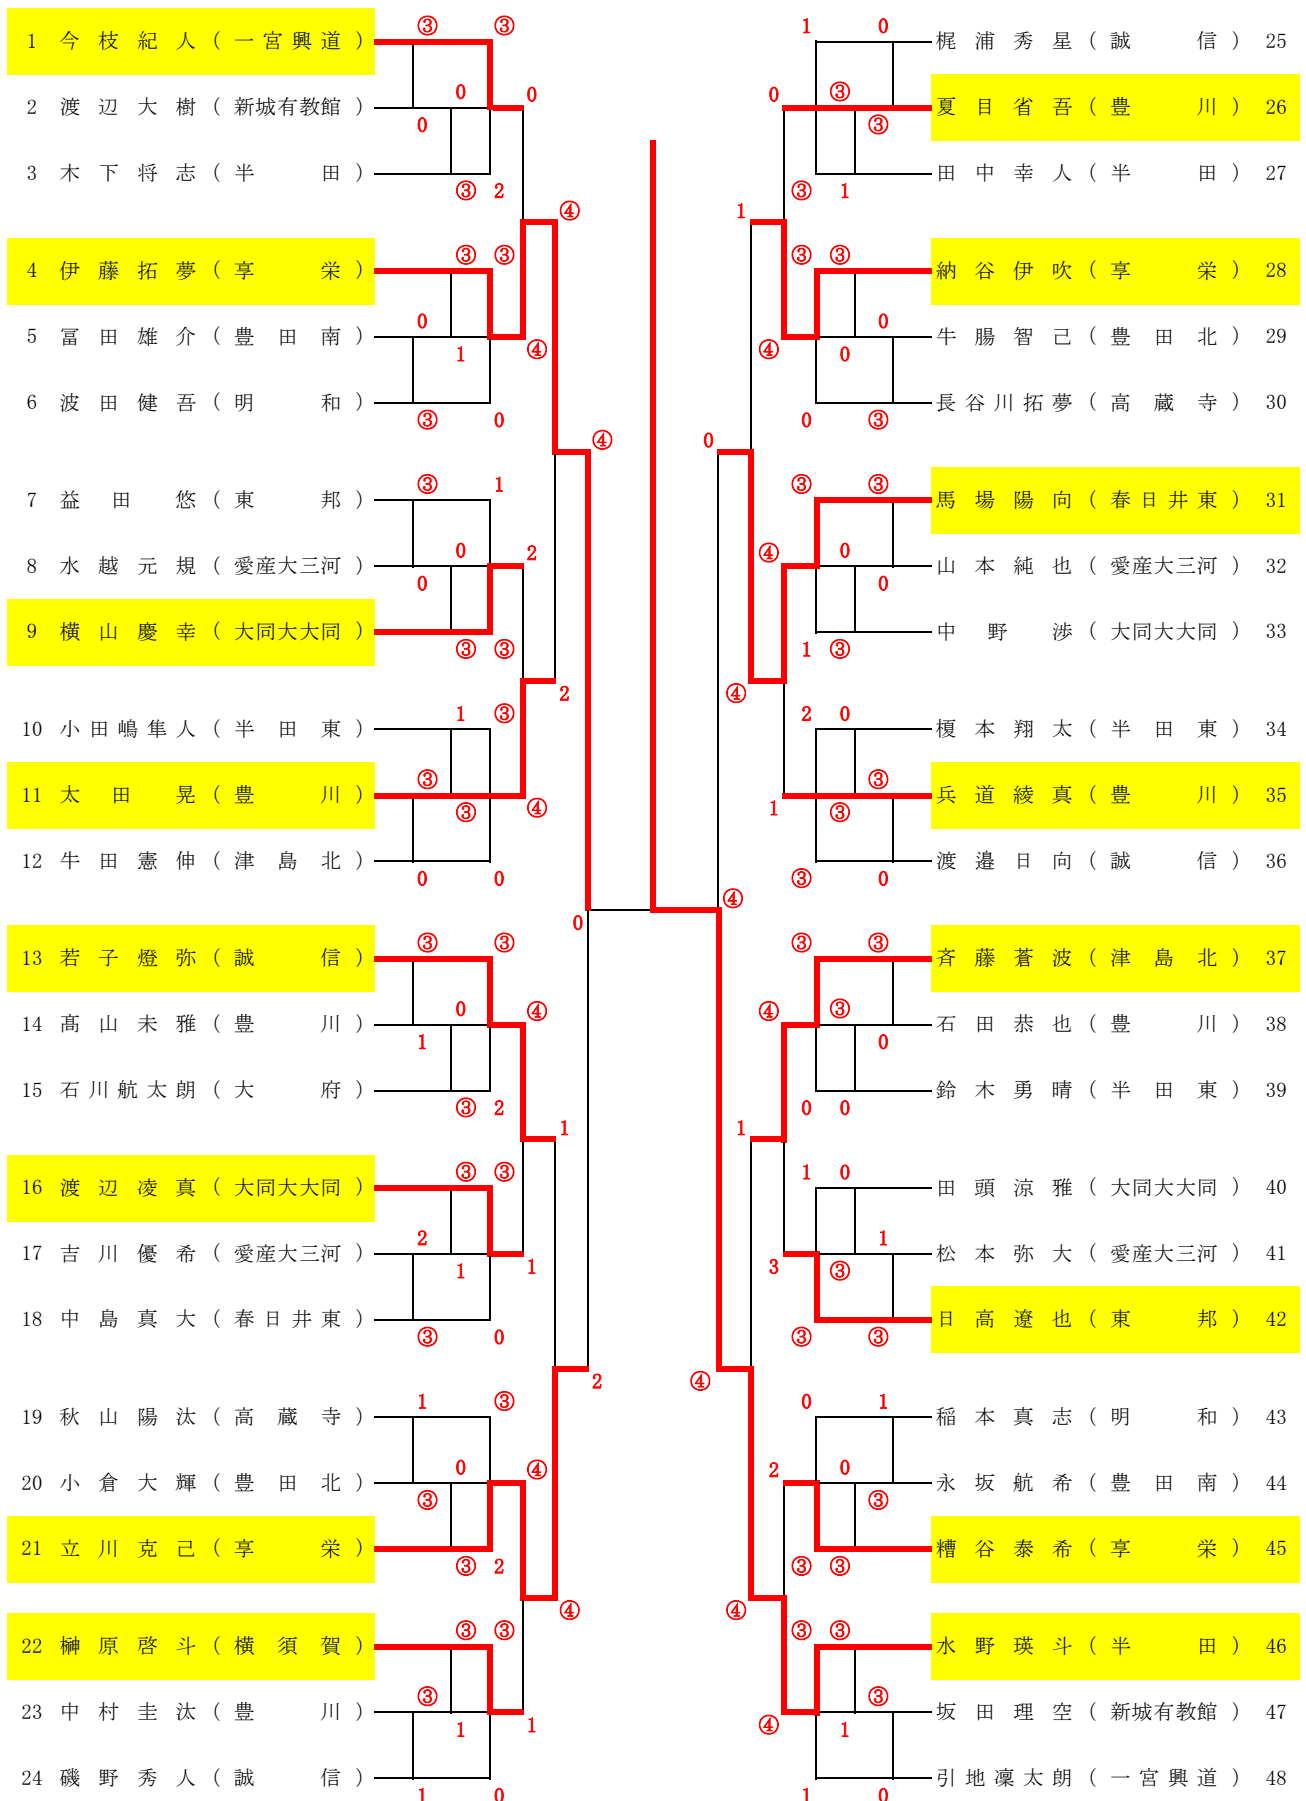

令和3年度 愛知県高等学校春季シングルス半田大会 (男子)

令和3年6月5日(土) 半田運動公園

令和3年度 愛知県高等学校春季シングルス半田大会 (女子)

令和3年6月5日(土) 半田運動公園