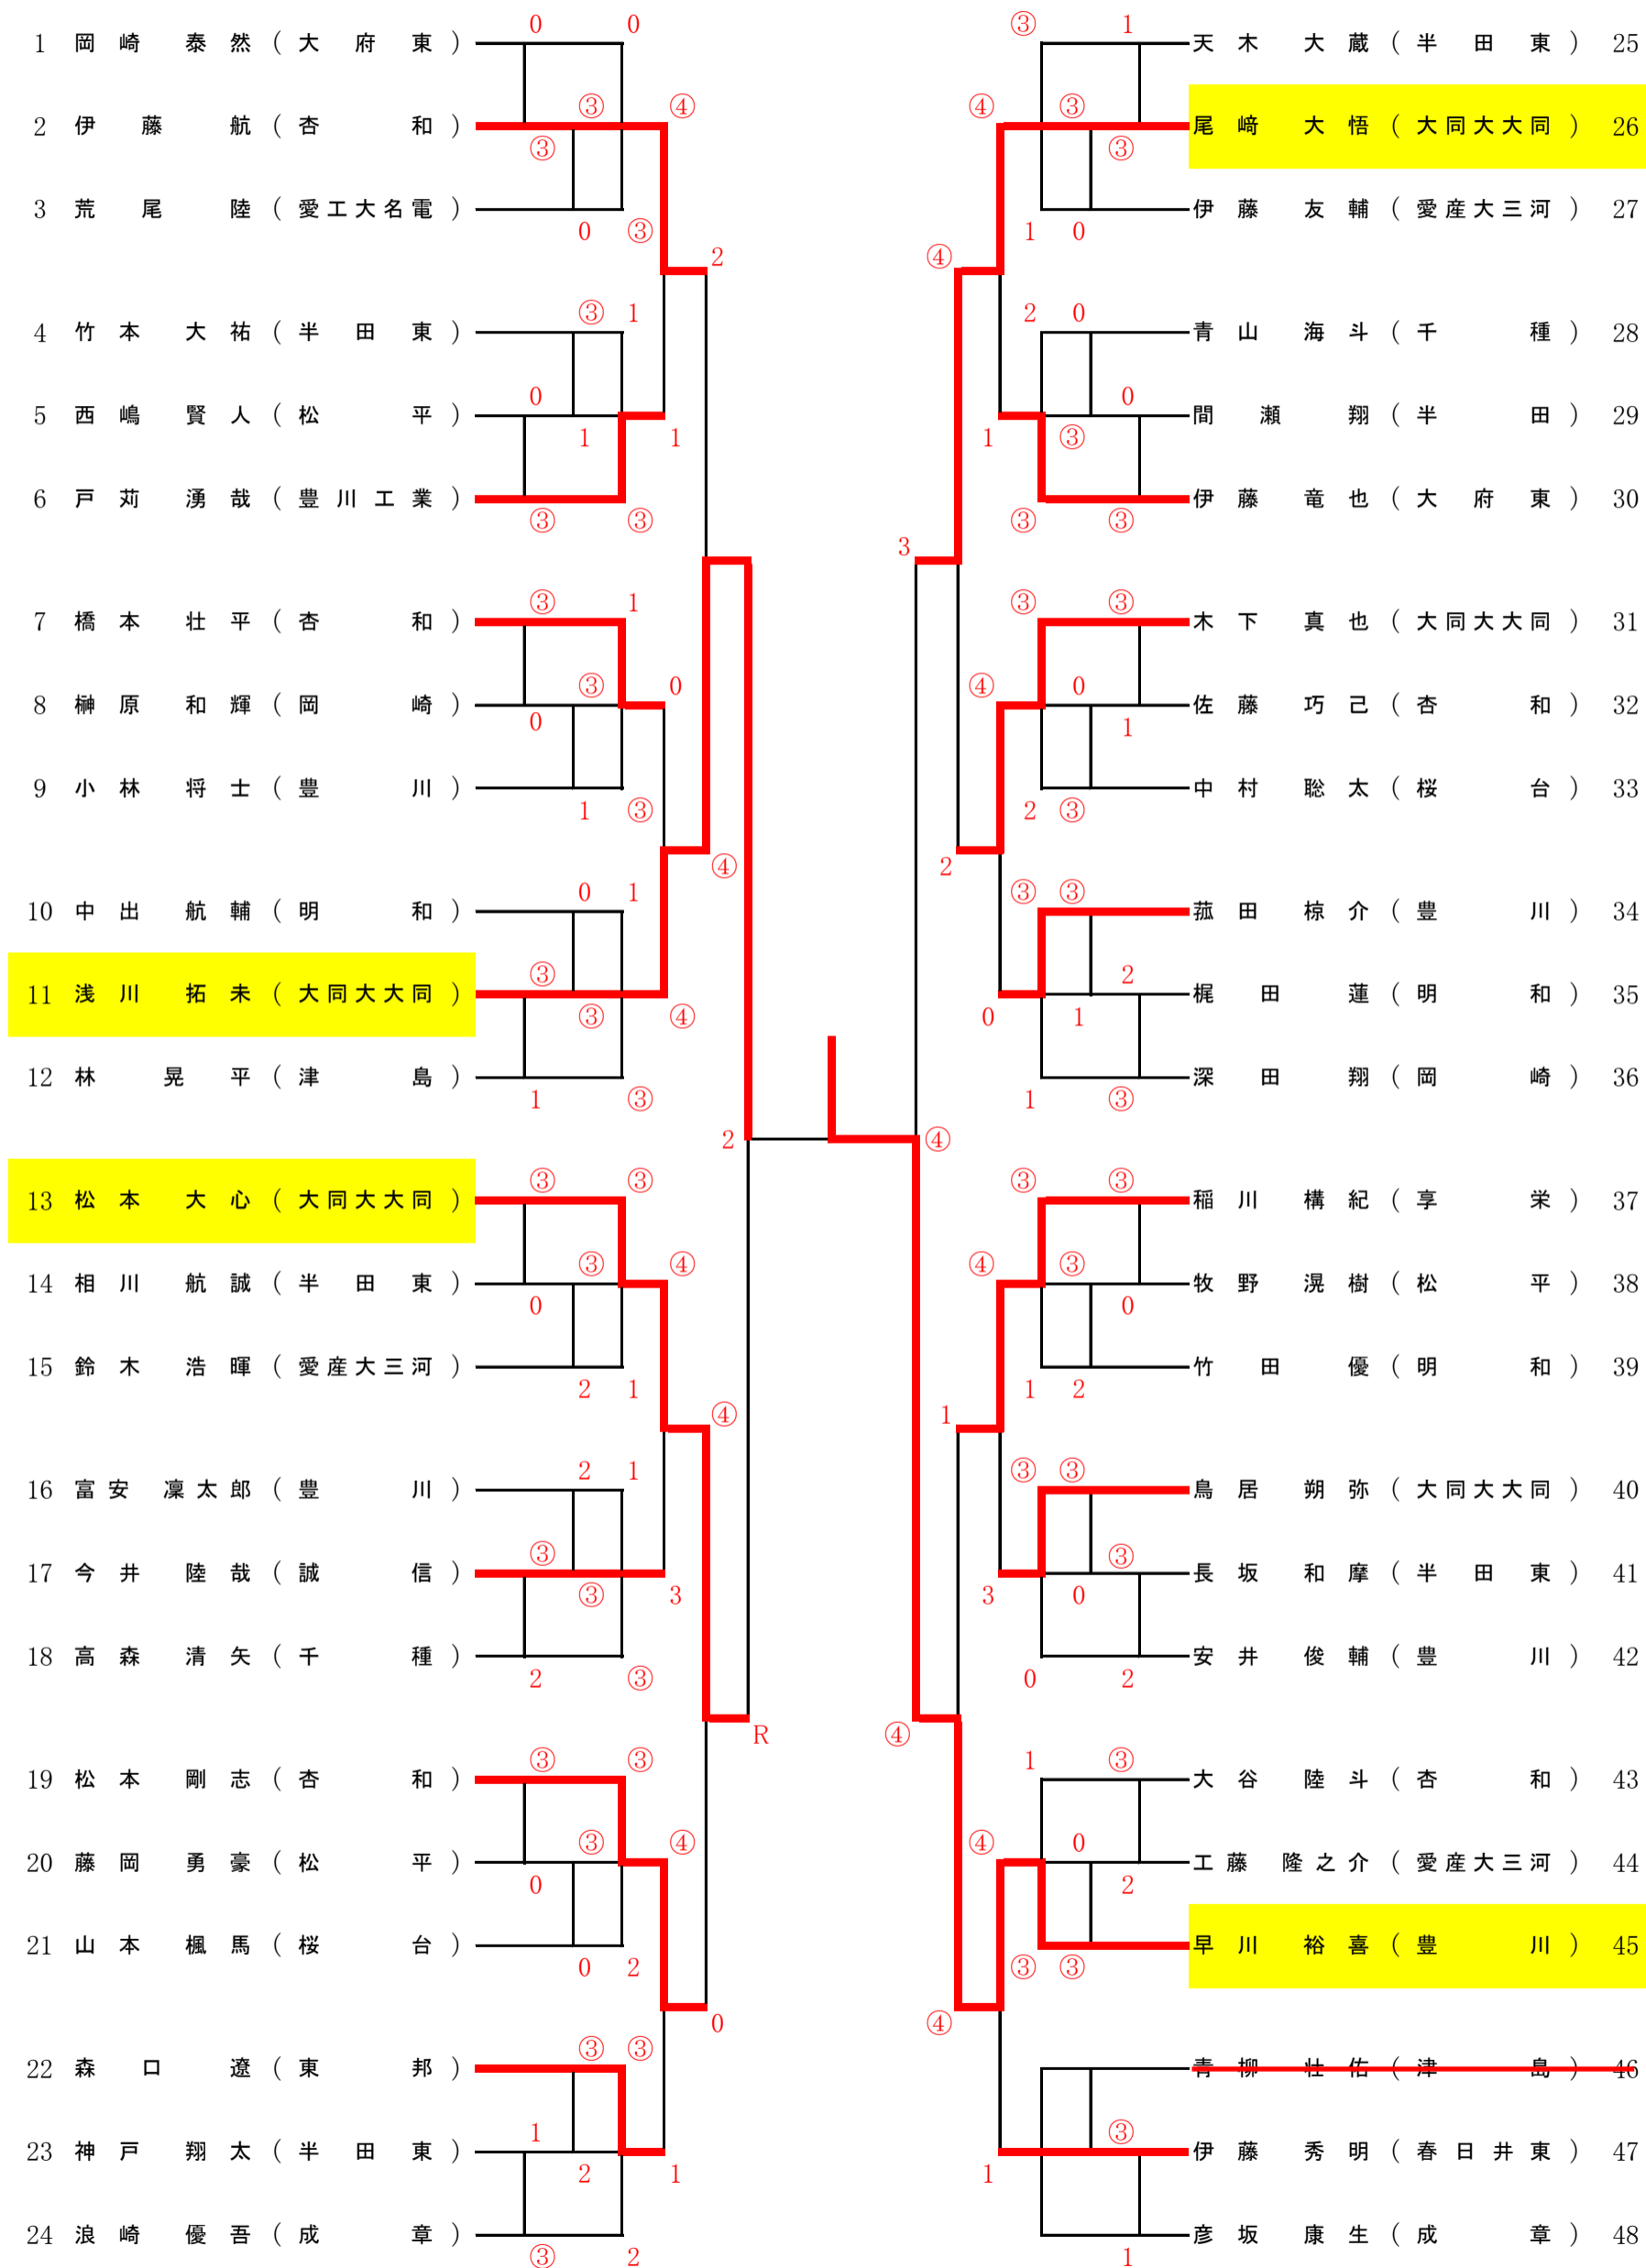

# 令和元年度 愛知県高等学校春季シングルス半田大会 (男子)

令和元年6月1日(土) 半田運動公園テニスコート

# 令和元年度 愛知県高等学校春季シングルス半田大会 (女子)

令和元年6月1日(土) 半田運動公園テニスコート

1 岸 柚 妃 (津 島 北)	③ ③	0 0	角 田 悠 衣 (津 島)	25
2 国保 そらら (津 島)	2 0 ③ 0	3 ③ ③	横 井 咲 幸 (日 進 西)	26
3 土井 香澄 (若 宮 商 業)	③ 1	③ 0	城 山 紗 季 (豊 田 東)	27
4 秋田 郁織 (菊 華)	③ ③	1 1	中 山 来 春 (半 田 商 業)	28
5 水谷 郁湖 (滝)	③ 1 ④	④ ③ ③	堀 田 明 来 (菊 華)	29
6 中根 理得 (岡 崎 商 業)	0 0	③ 0	佐 野 愛 佳 (滝)	30
7 杉田 佳陽 (半 田 商 業)	0 0	1 0	田 畑 真 心 (享 栄)	31
8 栗村 柚希 (豊 川)	③ 1 ④	3 ③ ③	梶 山 さくら (岡 崎 商 業)	32
9 伊藤 梨奈 (豊 橋 中 央)	③ ③	③ 0	若 森 優 (豊 橋 中 央)	33
10 早川 湖夏 (大 府)	③ 2 ④	④ 1 0	椎 葉 彩 心 (愛 知 淑 徳)	34
11 井村 綾花 (岡 崎)	1 0 ④	④ ③ ③	澄 川 侑 佳 (津 島 北)	35
12 尾辻 真麻 (東 海 商 業)	③ ③	③ 0	山 田 萌 花 (豊 川)	36
13 原田 真琴 (豊 橋 商 業)	2 0 ④	0 0	笠 井 咲 良 (岡 崎)	37
14 西村 沙弥 (東 海 商 業)	③ 1 ④	④ 1 ③	池 ヶ 谷 知 穂 (昭 和)	38
15 新原 麗愛 (菊 華)	③ ③	③ ③	浅 田 真 唯 (横 須 賀)	39
16 大舘 諒果 (愛 知 淑 徳)	2 ③	③ 2	磯 村 花 梨 (岡 崎 商 業)	40
17 中森 結生 (享 栄)	③ ③ 1	0 ③ 2	牧 野 里 乃 花 (豊 橋 中 央)	41
18 安藤 唄 (西 春)	0 1 ④	2 ③	恒 川 真 綾 (明 和)	42
19 吉永 志帆 (昭 和)	0 1 ④	③ ③	森 本 真 由 (若 宮 商 業)	43
20 川添 実久 (豊 田 東)	③ 2 1	1 1 2	細 田 沙 希 (東 海 商 業)	44
21 富田 成美 (津 島)	③ ③ ④	0 ③	柏 木 ゆきの (豊 田 東)	45
22 加藤 りの (豊 橋 中 央)	1 0 ④	③ ③	水 野 沙 優 (菊 華)	46
23 中村 夢華 (菊 華)	③ ③ ④	④ 0	東 奈 央 (豊 橋 中 央)	47
24 神谷 百華 (日 進 西)	2 ③	0 ③	長 谷 川 湖 々 (半 田 商 業)	48