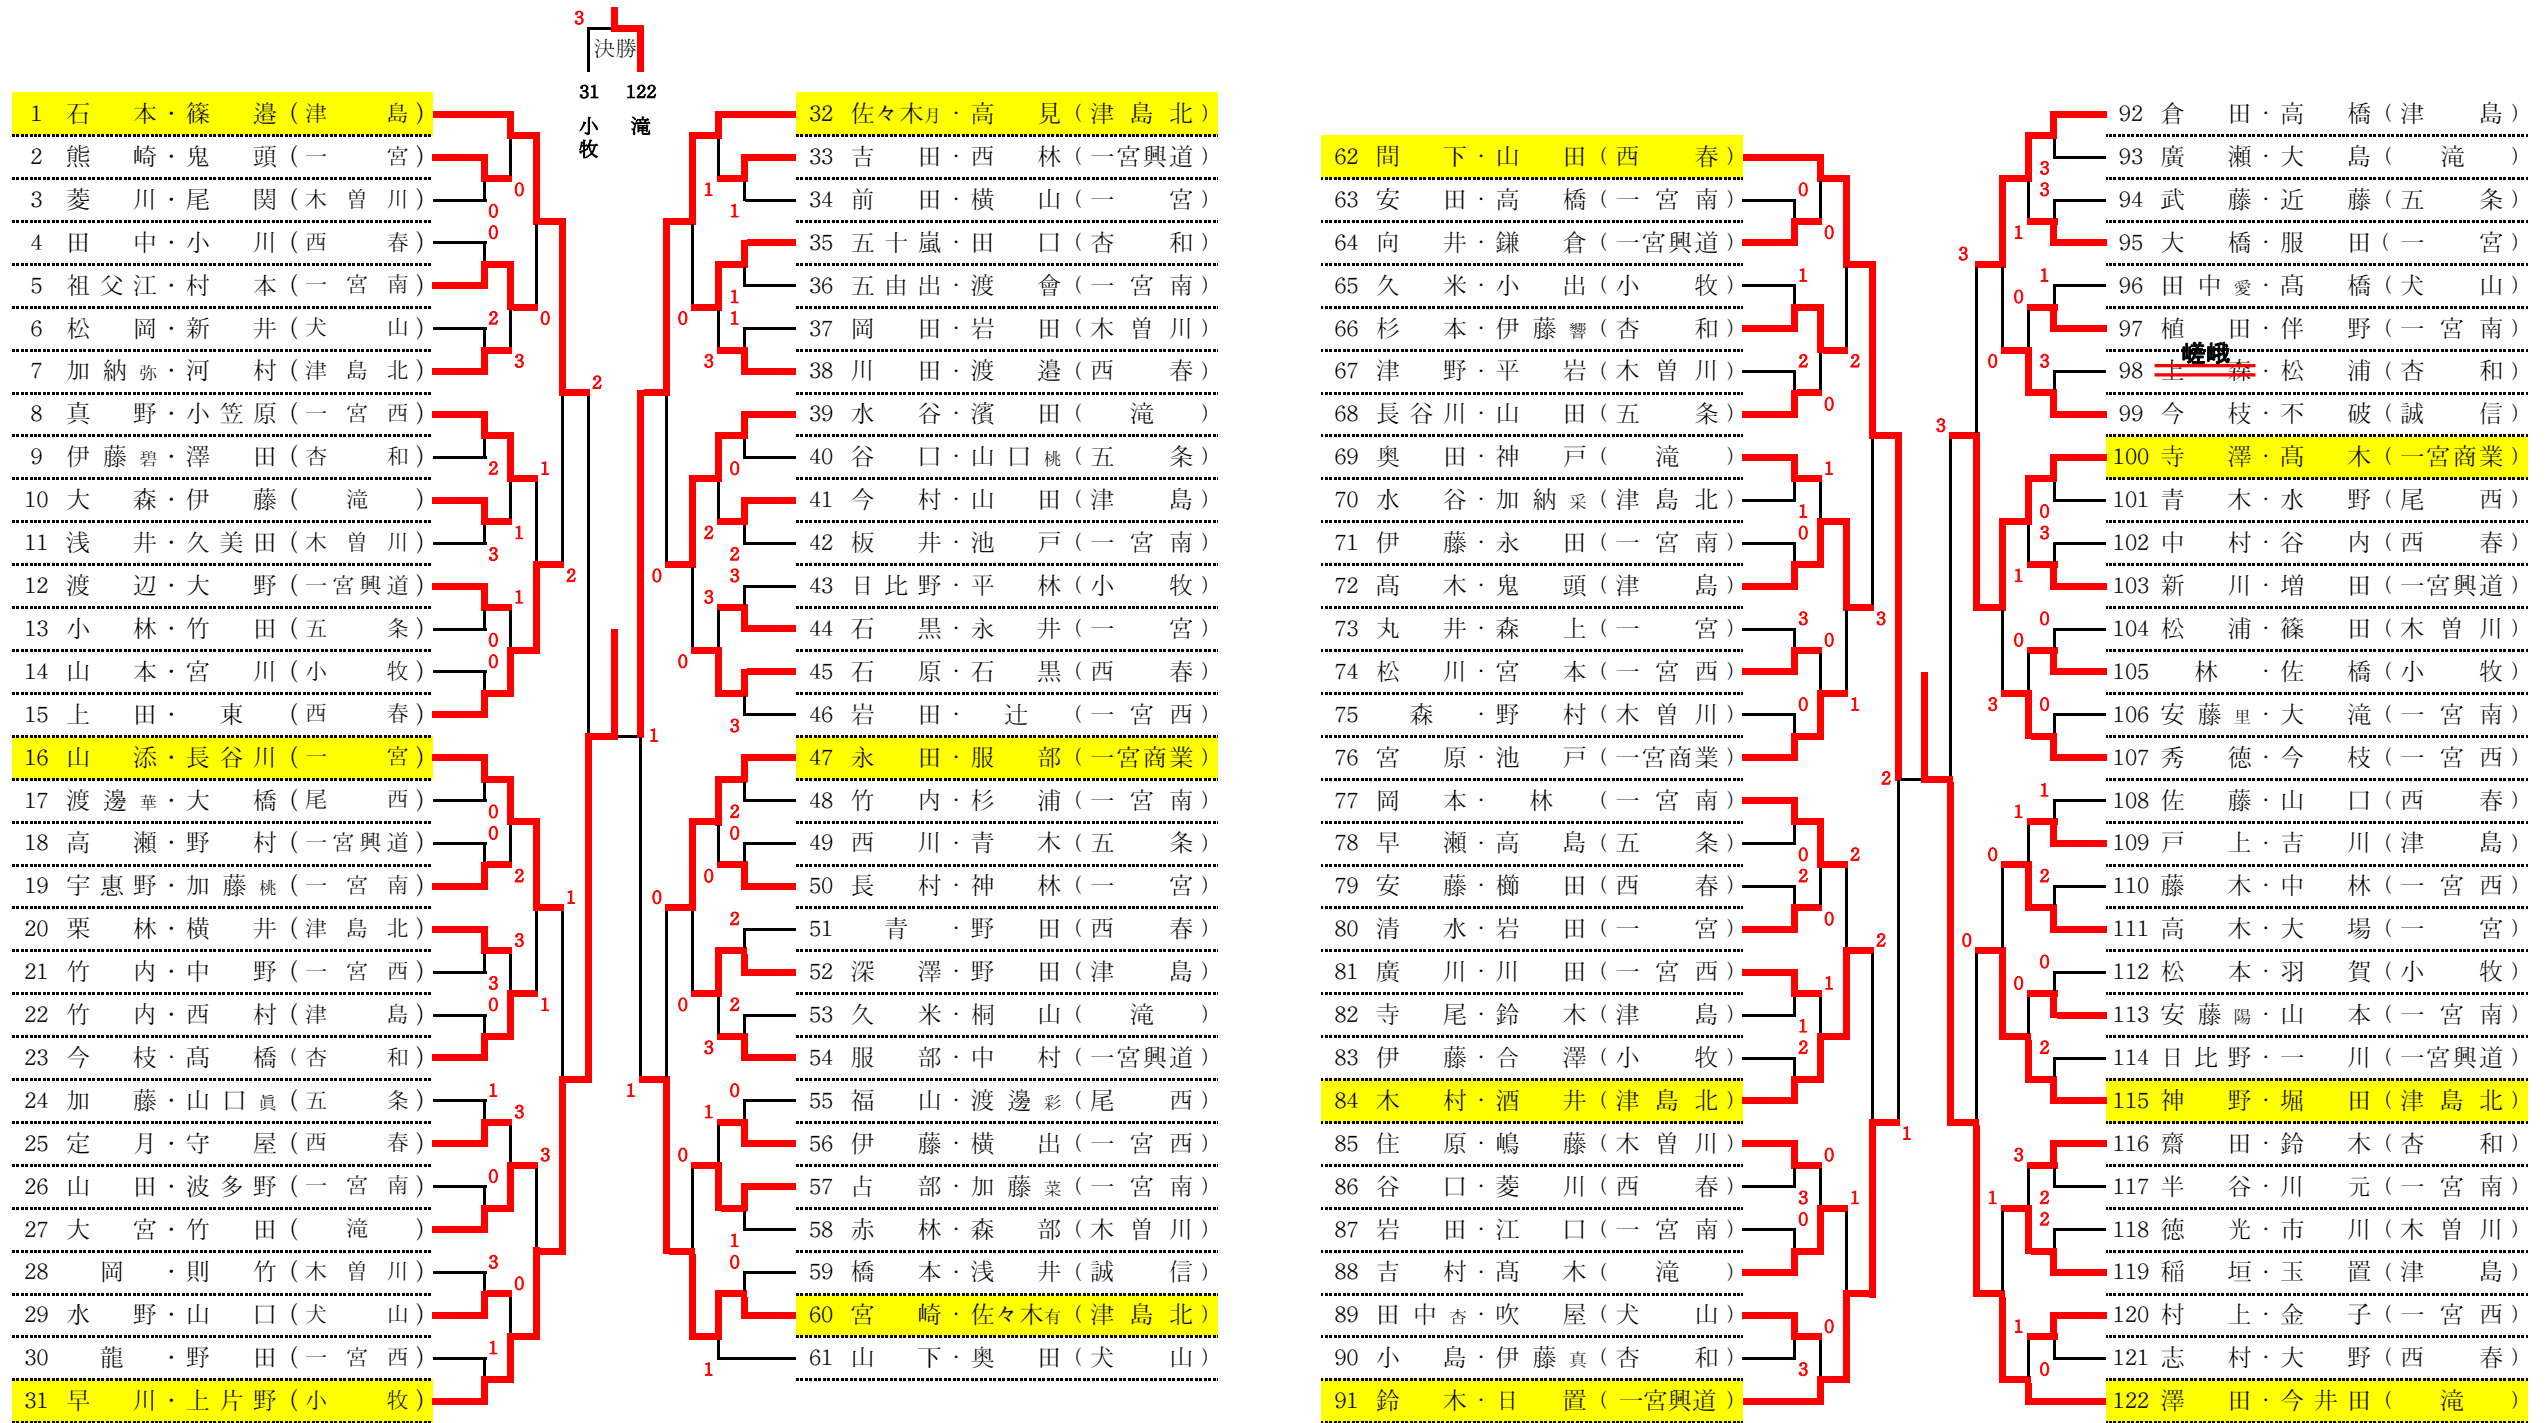

第72回愛知県高等学校総合体育大会ソフトテニス競技尾張支部予選会(女子個人の部)

とき：平成30年4月28日(土)・29日
場所：一宮市テニスコート

<敗者復活戦>