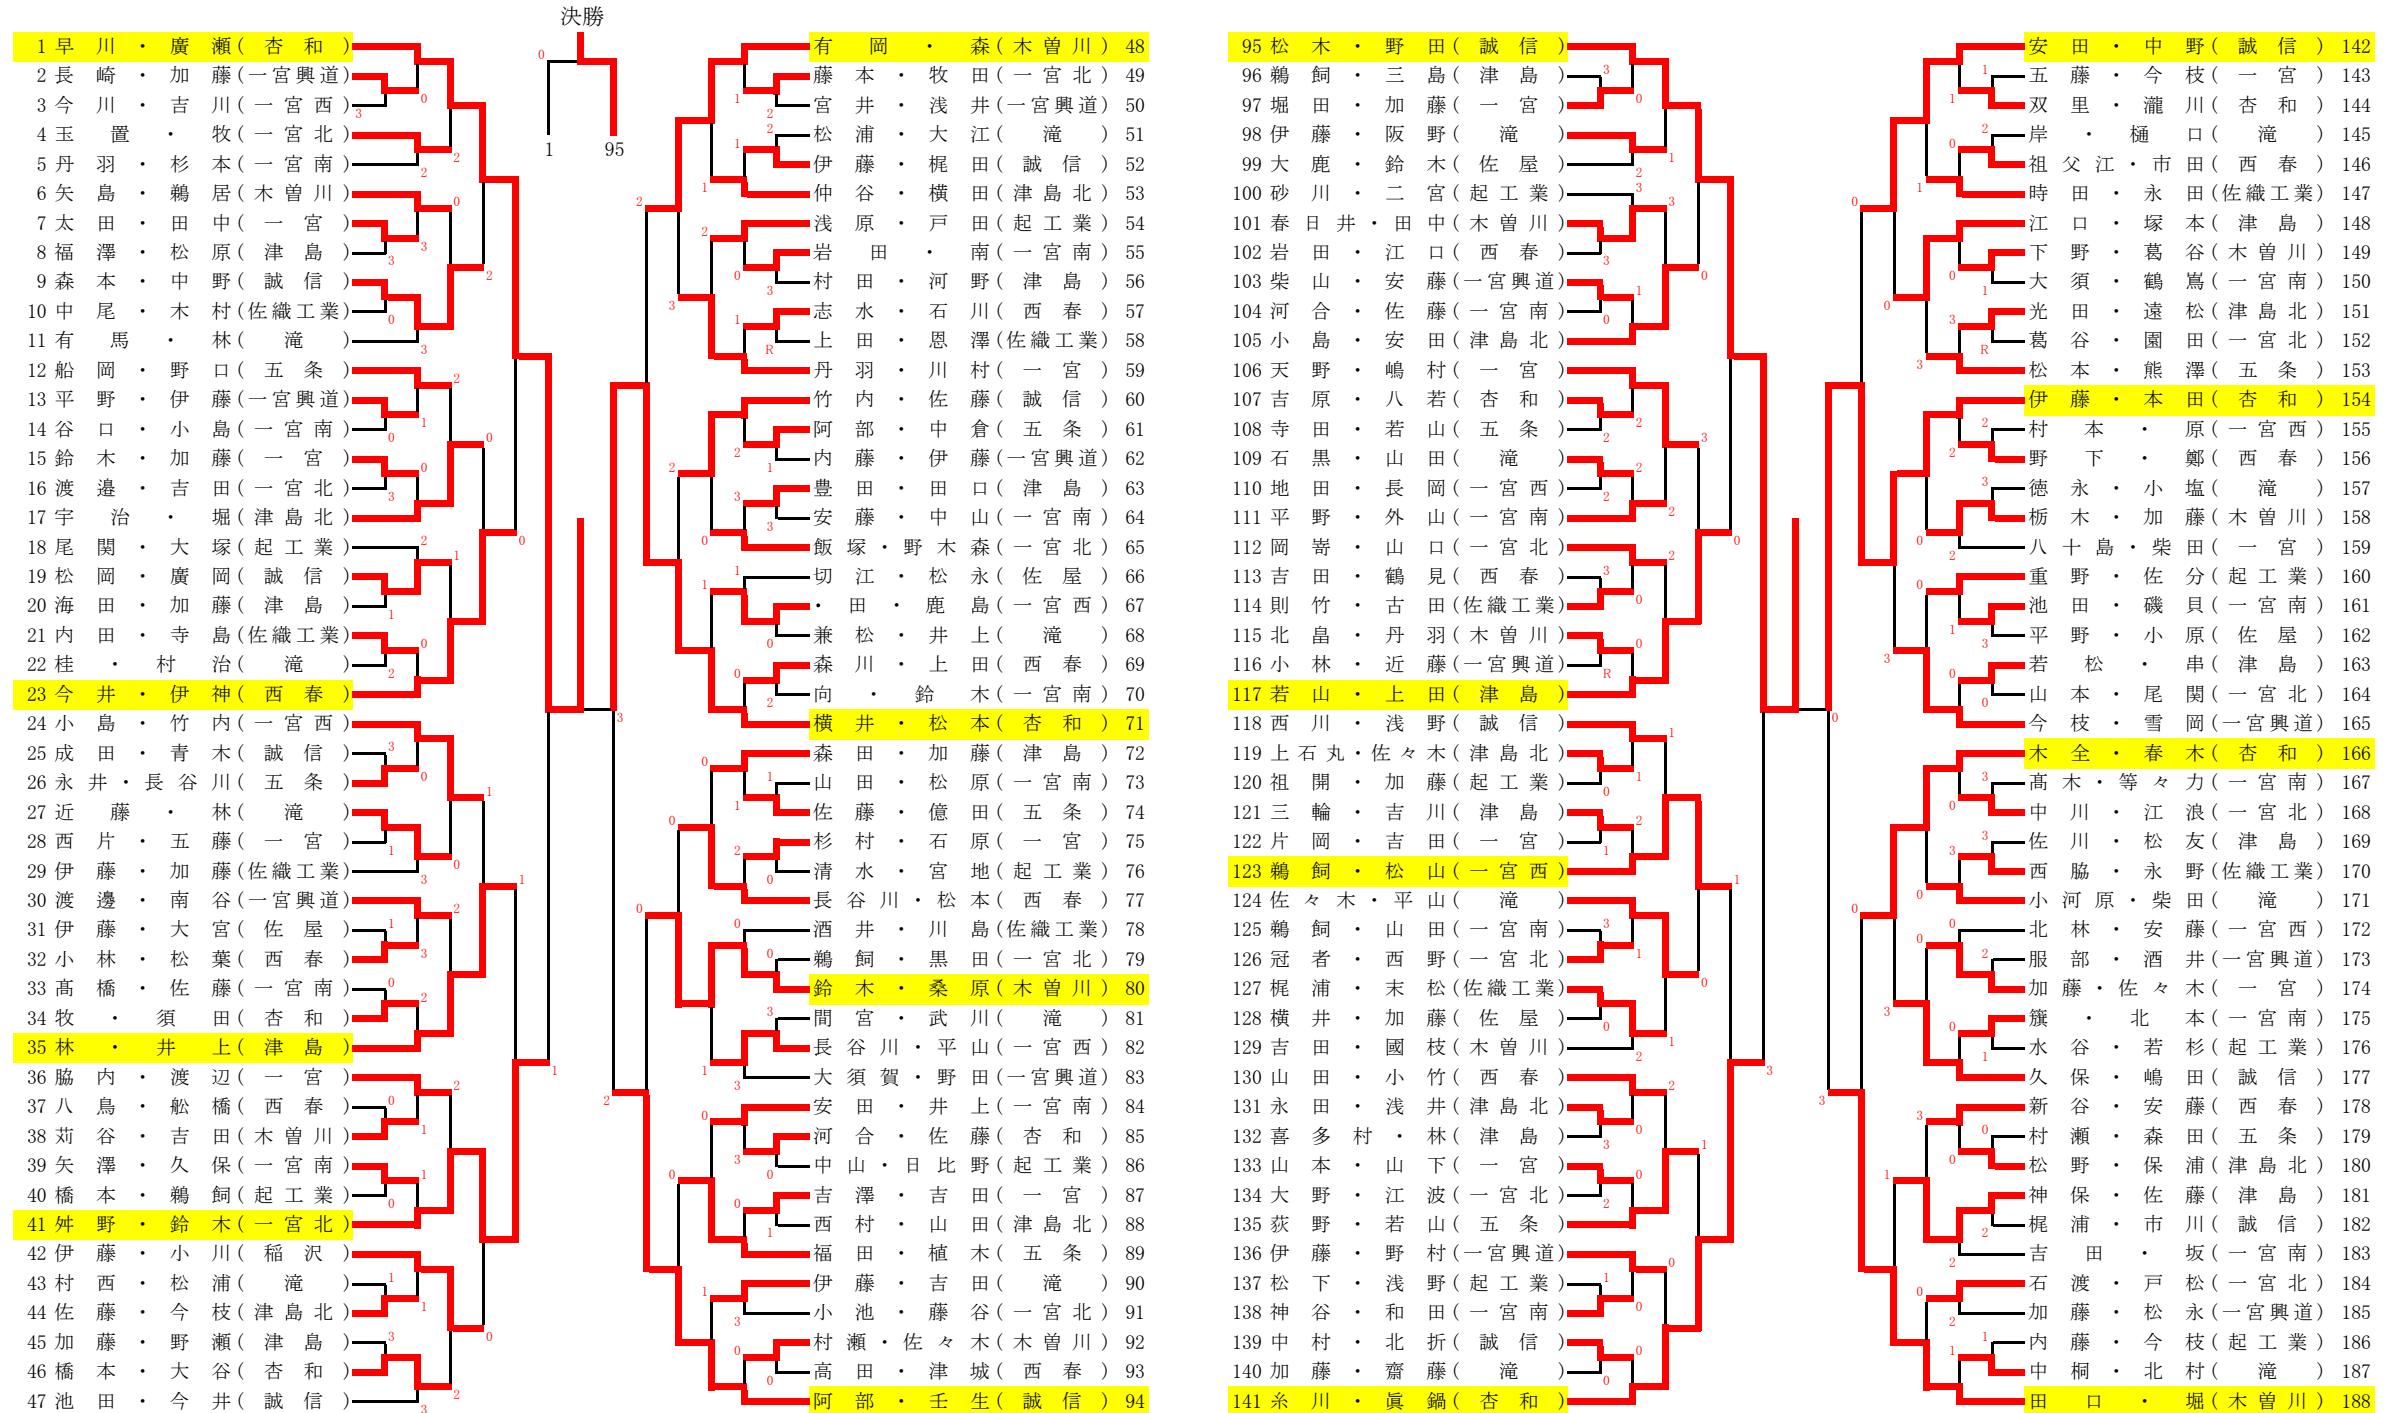

第72回愛知県高等学校総合体育大会ソフトテニス競技尾張支部予選会(女子団体の部)

と き : 平成30年4月22日(日)・29日(日)
場 所 : 一 宮 市 テ ニ ス 場

<予選リーグ> ・上位2校が決勝リーグへ進出
3番勝負まで行う

Aリーグ	①	②	③	勝	負	順
① 一宮西	—	②	②	2	0	1
② 一宮商業	1	—	②	1	1	2
③ 犬山	1	1	—	0	2	3

Cリーグ	①	②	③	④	勝	負	順
① 津島	—	1	③	②	2	1	2
② 一宮南	②	—	③	0	2	1	3
③ 木曾川	0	0	—	0	0	3	4
④ 一宮	1	③	③	—	2	1	1

Bリーグ	①	②	③	④	勝	負	順
① 滝	—	②	1	③	2	1	1
② 西春	1	—	②	③	2	1	3
③ 小牧	②	1	—	③	2	1	2
④ 尾西	0	0	0	—	0	3	4

Dリーグ	①	②	③	④	勝	負	順
① 一宮興道	—	②	0	③	2	1	2
② 杏和	1	—	0	③	1	2	3
③ 津島北	③	③	—	③	3	0	1
④ 五条	0	0	0	—	0	3	4

<決勝リーグ> ・県大会には4チーム出場
・2本先取とし、コートを開いた場合は2番目の勝敗による

Aリーグ	A1	B1	C2	D2	勝	負	順
A1 一宮西	—	②	0	1	1	2	3
B1 滝	1	—	0	②	1	2	4
C2 津島	②	②	—	1	2	1	2
D2 一宮興道	②	1	②	—	2	1	1

Bリーグ	D1	C1	B2	A2	勝	負	順
D1 津島北	—	②	1	1	1	2	3
C1 一宮	1	—	1	1	0	3	4
B2 小牧	②	②	—	1	2	1	2
A2 一宮商業	②	②	②	—	3	0	1

<順位決定戦>

☆1-2位決定戦

☆3-4位決定戦

☆5-6位決定戦

☆7-8位決定戦

<最終結果>

1位	一宮興道
2位	一宮商業
3位	津島
4位	小牧
5位	一宮西
6位	津島北
7位	滝
8位	一宮

<予選試合順>

試合順\コート	9	10	11	12	13	14	15	16
1	A①-③(②4名ずつ)		B①-④(②③2名ずつ)		C①-④(②③2名ずつ)		D①-④(②③2名ずつ)	
2	A②-③(①4名ずつ)		B②-③(①④2名ずつ)		C②-③(①④2名ずつ)		D②-③(①④2名ずつ)	
3	A①-②(③4名ずつ)		B①-③(②④2名ずつ)		C①-③(②④2名ずつ)		D①-③(②④2名ずつ)	
4			B②-④(①③2名ずつ)		C②-④(①③2名ずつ)		D②-④(①③2名ずつ)	
5			B③-④(①②2名ずつ)		C③-④(①②2名ずつ)		D③-④(①②2名ずつ)	
6			B①-②(③④2名ずつ)		C①-②(③④2名ずつ)		D①-②(③④2名ずつ)	

<決勝試合順> ・本部より指示します。

第72回愛知県高等学校総合体育大会ソフトテニス競技尾張支部予選会(男子個人の部)

と き : 平成 30 年 4 月 28 日、29 日
予 備 : 平成 30 年 4 月 30 日
場 所 : いちい信金スポーツセンター
愛知県立杏和高等学校