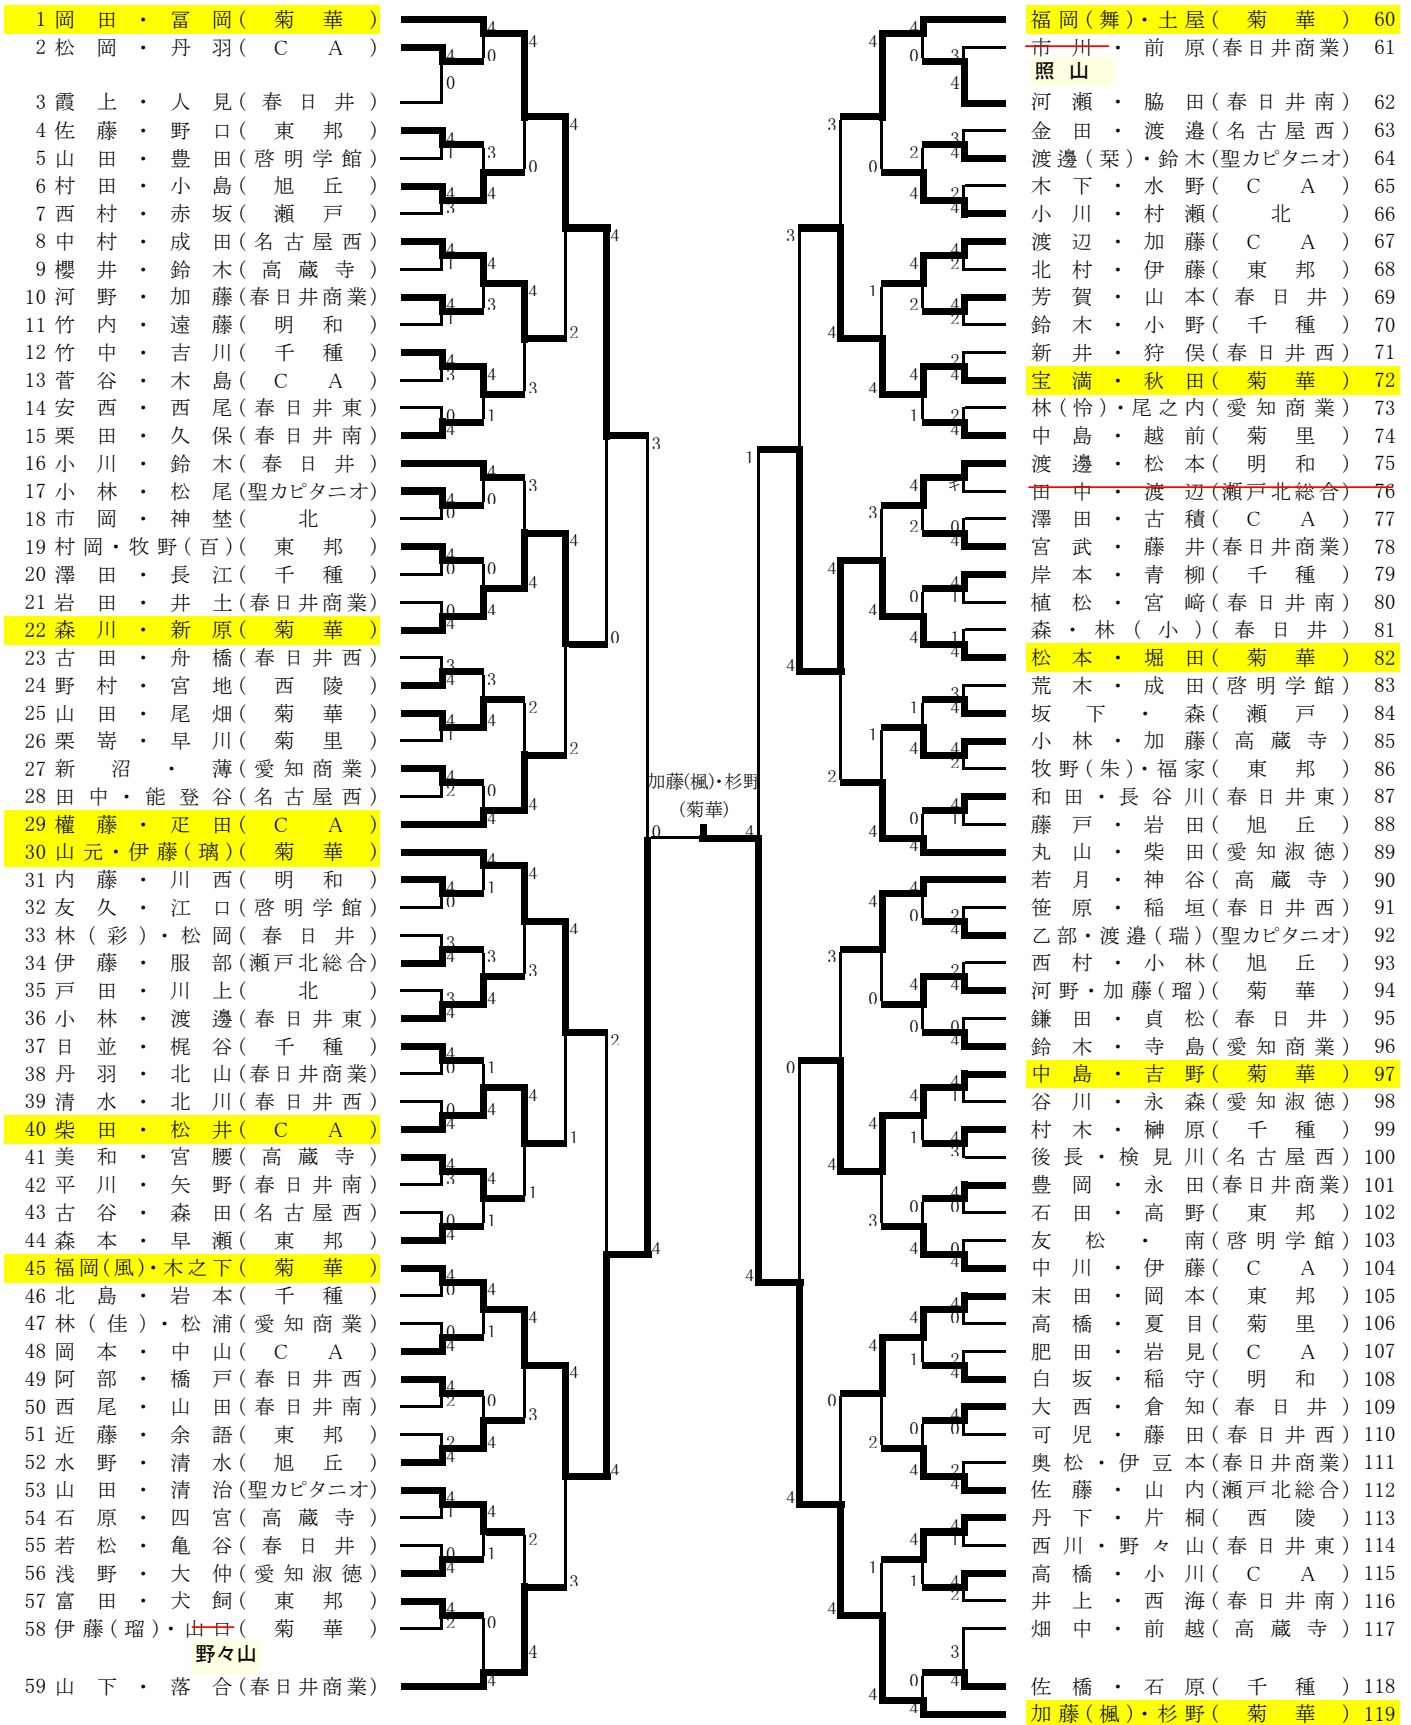

ソフトテニス女子個人戦

敗者復活戦(1次戦) 県大会11チーム

敗者復活戦(2次戦)

第72回愛知県高等学校総合体育大会ソフトテニス競技 名古屋北支部団体戦(男子の部)

日時:平成30年4月21日(土)、22日(日)
会場:口論義運動公園テニスコート

(試合順 1-2 3-4 1-3 2-4 2-3 1-4)

Aリーグ	高蔵寺	明和	春日井工業	春日井南	勝点	順位
1 高蔵寺		②	②	②	3	1
2 明和	1		②	③	2	2
3 春日井工業	1	1		②	1	3
4 春日井南	1	0	1		0	4

(試合順 1-2 3-4 1-3 2-4 2-3 1-4)

Bリーグ	東邦	春日井商業	菊里	市工芸	勝点	順位
1 東邦		③	③	③	3	1
2 春日井商業	0		1	0	0	4
3 菊里	0	②		0	1	3
4 市工芸	0	③	③		2	2

(試合順 1-2 3-4 1-3 2-4 2-3 1-4)

Cリーグ	春日井	北	春日井西	千種	勝点	順位
1 春日井		1	1	1	0	4
2 北	②		1	1	1	3
3 春日井西	②	②		②	3	1
4 千種	②	②	1		2	2

(試合順 1-2 3-4 2-5 1-3 4-5 2-3 1-4 3-5 2-4 1-5)

Dリーグ	春日井東	瀬戸北総合	愛工大名電	瀬戸	旭丘	勝点	順位
1 春日井東		③	②	③	1	3	1
2 瀬戸北総合	0		1	③	0	1	4
3 愛工大名電	1	②		③	②	3	3
4 瀬戸	0	0	0		0	0	5
5 旭丘	②	③	1	③		3	2

決勝リーグ(予選の結果を生かす) *県大会には4チーム出場

1-8 2-7 3-6 4-5 1-7 2-8 3-5 4-6 1-6 2-5 3-8 4-7
1-4 2-3 5-8 6-7 1-3 2-4 5-7 6-8 1-2 3-4 5-6 7-8

	決勝リーグ	高蔵寺	東邦	春日井西	春日井東	明和	市工芸	千種	旭丘	勝点	順位
1 A1	高蔵寺		②	②	1	②	②	②	1	5	2
2 B1	東邦	1		③	②	③	③	③	1	5	3
3 C1	春日井西	1	0		②	②	②	②	1	4	4
4 D1	春日井東	②	1	1		②	③	③	1	4	5
5 A2	明和	1	0	1	1		③	③	③	3	6
6 B2	市工芸	1	0	1	0	0		1	1	0	8
7 C2	千種	1	0	1	0	0	②		1	1	7
8 D2	旭丘	②	②	②	②	0	②	②		6	1

- 第1位 旭丘
- 第2位 高蔵寺
- 第3位 東邦
- 第4位 春日井西
- 第5位 春日井東
- 第6位 明和
- 第7位 千種
- 第8位 市工芸

【男子試合進行表】

	1コート	2コート	3コート	8コート	9コート	10コート
練習	別途、当日指示します。					
①	A1-A2 (C1,C2)	交互に使用 (放送で指示します)	A3-A4 (C3,C4)	D1-D2 (D5)	交互に使用 (放送で指示します)	D3-D4 (D5)
②	C1-C2 (A1,A2)		C3-C4 (A3,A4)	B1-B2 (D4)		B3-B4 (D4)
③	A1-A3 (C1,C3)		A2-A4 (C2,C4)	D1-D3 (B1,B2)		D2-D5 (B3,B4)
④	C1-C3 (A1,A3)		C2-C4 (A2,A4)	D4-D5 (D1)		D2-D3 (D1)
⑤	A1-A4 (C1,C4)		A2-A3 (C2,C3)	B1-B3 (D2)		B2-B4 (D2)
⑥	C1-C4 (A1,A4)		C2-C3 (A2,A3)	D3-D5 (B1,B3)		D1-D4 (B2,B4)
⑦	B1-B4 (D3)		B2-B3 <D3>	D2-D4 (A1)		D1-D5 (C1)
予選リーグがすべて終了後、決勝リーグを行います。