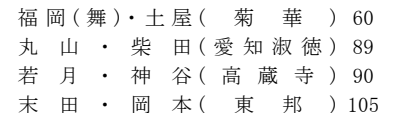

#### 2次戦

17 鉄崎・鈴木(悠)(明和)	安藤(大)・高井(市工芸) 97
-----------------	------------------

ソフトテニス女子個人戦

敗者復活戦(1次戦) 県大会11チーム

敗者復活戦(2次戦)

第72回愛知県高等学校総合体育大会ソフトテニス競技 名古屋北支部団体戦(男子の部)

日時:平成30年4月21日(土)、22日(日)  
会場:口論義運動公園テニスコート

(試合順 1-2 3-4 1-3 2-4 2-3 1-4)

Aリーグ	高蔵寺	明和	春日井工業	春日井南	勝点	順位
1 高蔵寺		②	②	②	3	1
2 明和	1		②	③	2	2
3 春日井工業	1	1		②	1	3
4 春日井南	1	0	1		0	4

(試合順 1-2 3-4 1-3 2-4 2-3 1-4)

Bリーグ	東邦	春日井商業	菊里	市工芸	勝点	順位
1 東邦		③	③	③	3	1
2 春日井商業	0		1	0	0	4
3 菊里	0	②		0	1	3
4 市工芸	0	③	③		2	2