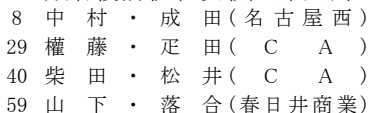

敗者復活戦(1次戦) 県大会11チーム

敗者復活戦(2次戦)