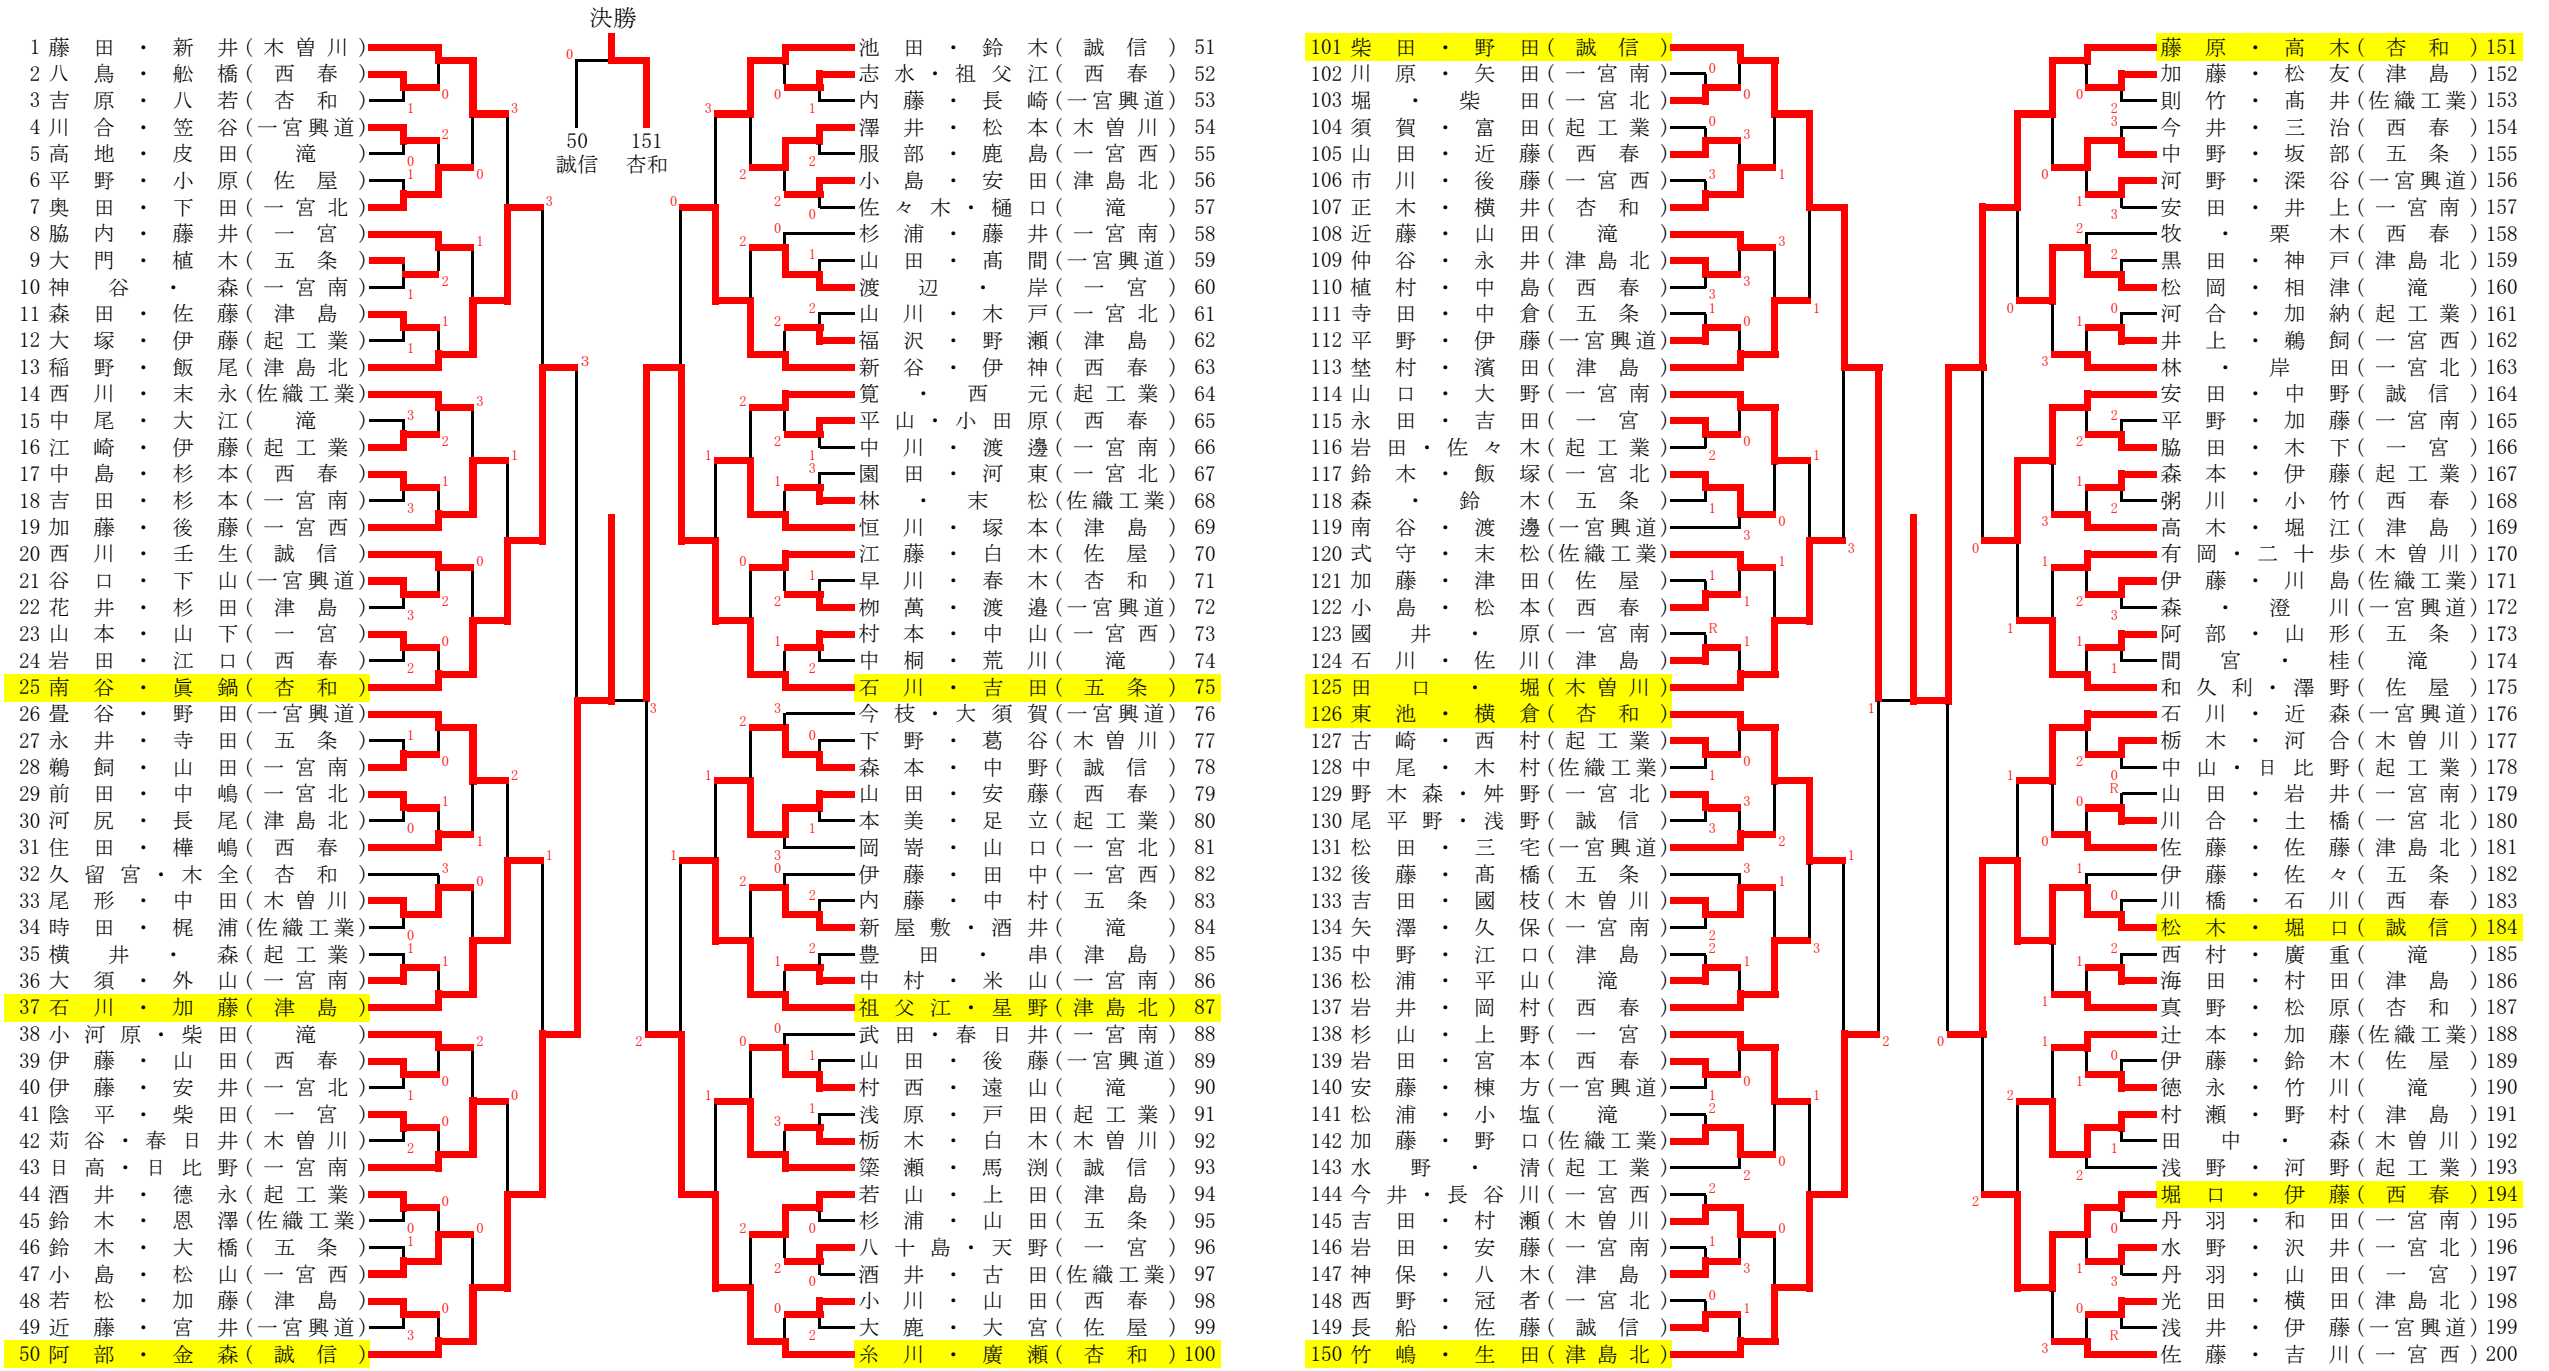

第71回愛知県高等学校総合体育大会ソフトテニス競技尾張支部予選会(女子団体の部)

と き : 平成29年4月23日(日)・30日(日)
場 所 : いちい信金スポーツセンター・愛知県立西春高等学校

<予選リーグ> ・上位2校が決勝リーグへ進出
3番勝負まで行う

Aリーグ	①	②	③	④	勝	負	順
① 津島北		③	②	③	3	0	1
② 五条	0		0	1	0	3	4
③ 一宮南	1	③		②	2	1	2
④ 一宮商業	0	②	1		1	2	3

Cリーグ	①	②	③	④	勝	負	順
① 津島		②	③	③	3	0	1
② 一宮西	1		③	0	1	2	3
③ 木曾川	0	0		0	0	3	4
④ 一宮興道	0	③	③		2	1	2

Bリーグ	①	②	③	④	勝	負	順
① 西春		1	②	③	2	1	2
② 小牧	②		③	1	2	1	1
③ 誠信	1	0		②	1	2	3
④ 犬山	0	②	1		1	2	4

Dリーグ	①	②	③	④	勝	負	順
① 滝		③	③	③	3	0	1
② 一宮	0		③	0	1	2	3
③ 尾西	0	0		0	0	3	4
④ 杏和	0	③	③		2	1	2

<決勝リーグ> ・県大会には4チーム出場
・2本先取とし、コートを開いた場合は2番目の勝敗による

Aリーグ	A1	B1	C2	D2	勝	負	順
A1 津島北		②	②	②	3	0	1
B1 小牧	0		②	②	2	1	2
C2 一宮興道	0	0		②	1	2	3
D2 杏和	1	0	0		0	3	4

Bリーグ	D1	C1	B2	A2	勝	負	順
D1 滝		②	②	②	3	0	1
C1 津島	1		②	②	2	1	2
B2 西春	0	0		②	1	2	3
A2 一宮南	0	0	1		0	3	4

(試合順 1-4、2-3、1-3、2-4、3-4、1-2)

<順位決定戦>

☆1-2位決定戦

☆3-4位決定戦

☆5-6位決定戦

☆7-8位決定戦

<最終結果>

1位	津島北
2位	滝
3位	津島
4位	小牧
5位	一宮興道
6位	西春
7位	一宮南
8位	杏和

<予選試合順>

試合順\コート	1	2	3	4	5	6	7	8
1	A①-④(②③2名ずつ)		B①-④(②③2名ずつ)		C①-④(②③2名ずつ)		D①-④(②③2名ずつ)	
2	A②-③(①④2名ずつ)		B②-③(①④2名ずつ)		C②-③(①④2名ずつ)		D②-③(①④2名ずつ)	
3	A①-③(②④2名ずつ)		B①-③(②④2名ずつ)		C①-③(②④2名ずつ)		D①-③(②④2名ずつ)	
4	A②-④(①③2名ずつ)		B②-④(①③2名ずつ)		C②-④(①③2名ずつ)		D②-④(①③2名ずつ)	
5	A③-④(①②2名ずつ)		B③-④(①②2名ずつ)		C③-④(①②2名ずつ)		D③-④(①②2名ずつ)	
6	A①-②(③④2名ずつ)		B①-②(③④2名ずつ)		C①-②(③④2名ずつ)		D①-②(③④2名ずつ)	

<決勝試合順>・本部より指示します。

第71回愛知県高等学校総合体育大会ソフトテニス競技尾張支部予選会(男子個人の部)

とき：平成29年4月29日、30日
場所：いちい信金スポーツセンター
愛知県立杏和高等学校
一宮市テニス場