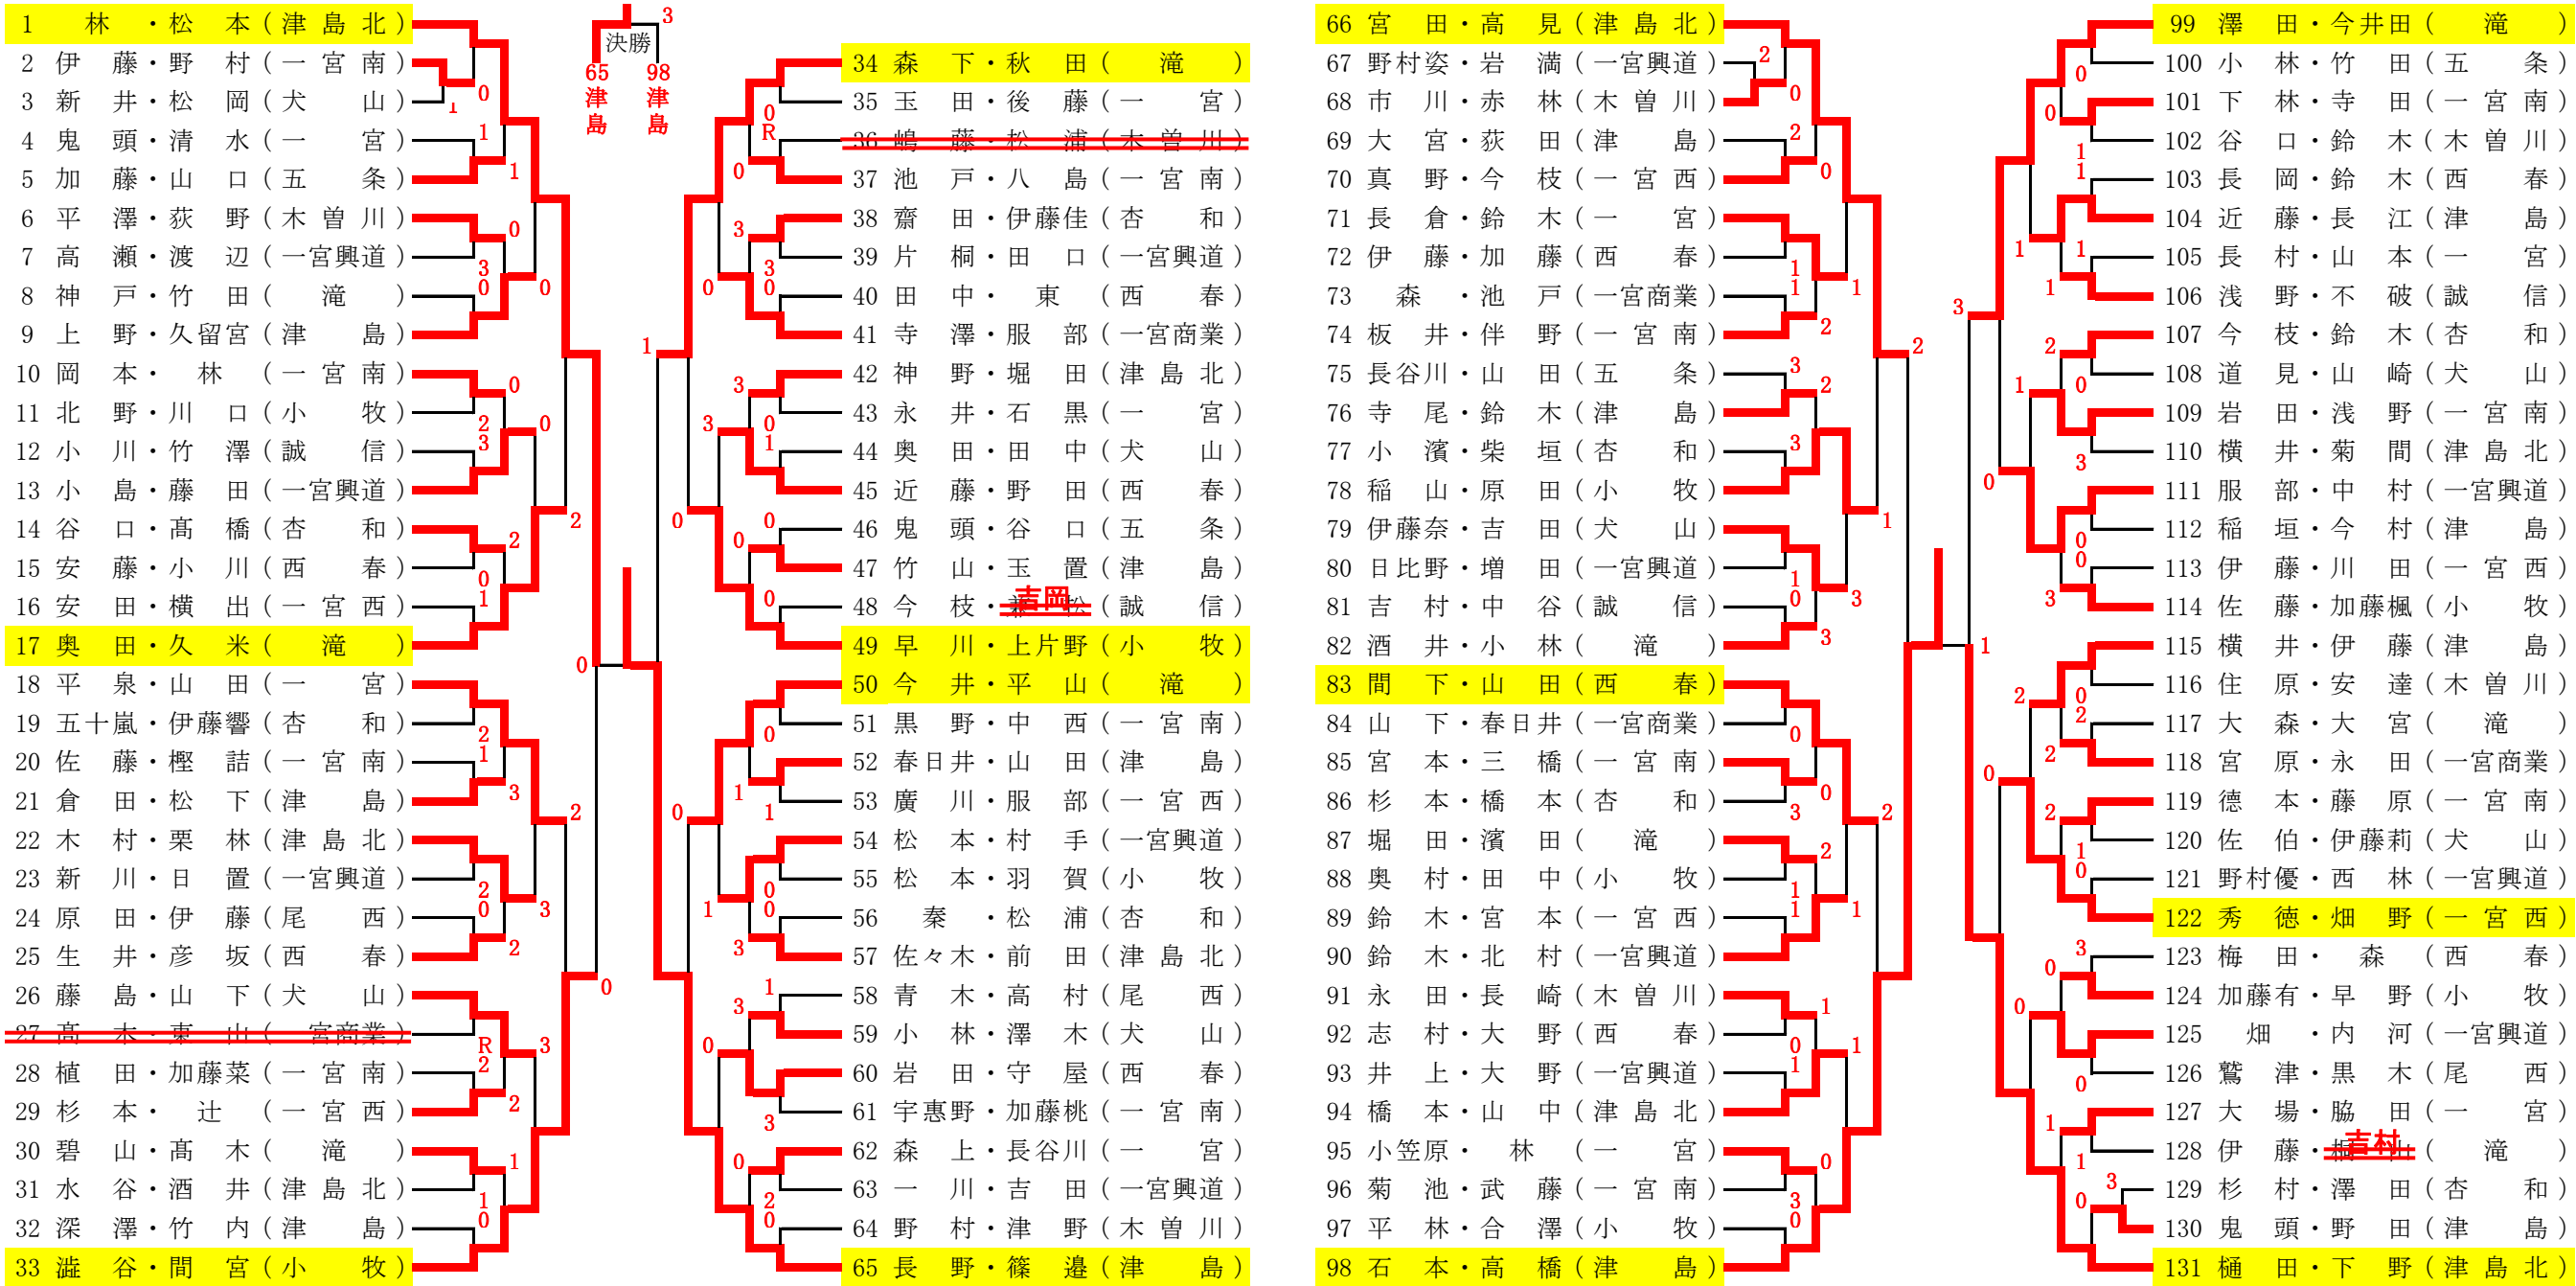

<決勝リーグ> ・県大会には4チーム出場  
・2本先取とし、コートを開いた場合は2番目の勝敗による

Aリーグ	A1	B1	C2	D2	勝	負	順
A1 津島北		②	②	②	3	0	1
B1 小牧	0		②	②	2	1	2
C2 一宮興道	0	0		②	1	2	3
D2 杏和	1	0	0		0	3	4

Bリーグ	D1	C1	B2	A2	勝	負	順
D1 滝		②	②	②	3	0	1
C1 津島	1		②	②	2	1	2
B2 西春	0	0		②	1	2	3
A2 一宮南	0	0	1		0	3	4

(試合順 1-4、2-3、1-3、2-4、3-4、1-2)

<順位決定戦>

☆1-2位決定戦

☆3-4位決定戦

☆5-6位決定戦

☆7-8位決定戦

<最終結果>

1位	津島北
2位	滝
3位	津島
4位	小牧
5位	一宮興道
6位	西春
7位	一宮南
8位	杏和

<決勝試合順>・本部より指示します。

# 第71回愛知県高等学校総合体育大会ソフトテニス競技尾張支部予選会(男子個人の部)

とき：平成29年4月29日、30日  
 場所：いちい信金スポーツセンター  
 愛知県立杏和高等学校  
 一宮市テニス場

<敗者復活戦>

第71回愛知県高等学校総合体育大会ソフトテニス競技尾張支部予選会(女子個人の部)

とき：平成29年4月29日(土)・30日(日)  
場所：一宮市テニス場・いちい信金SC

<敗者復活戦>