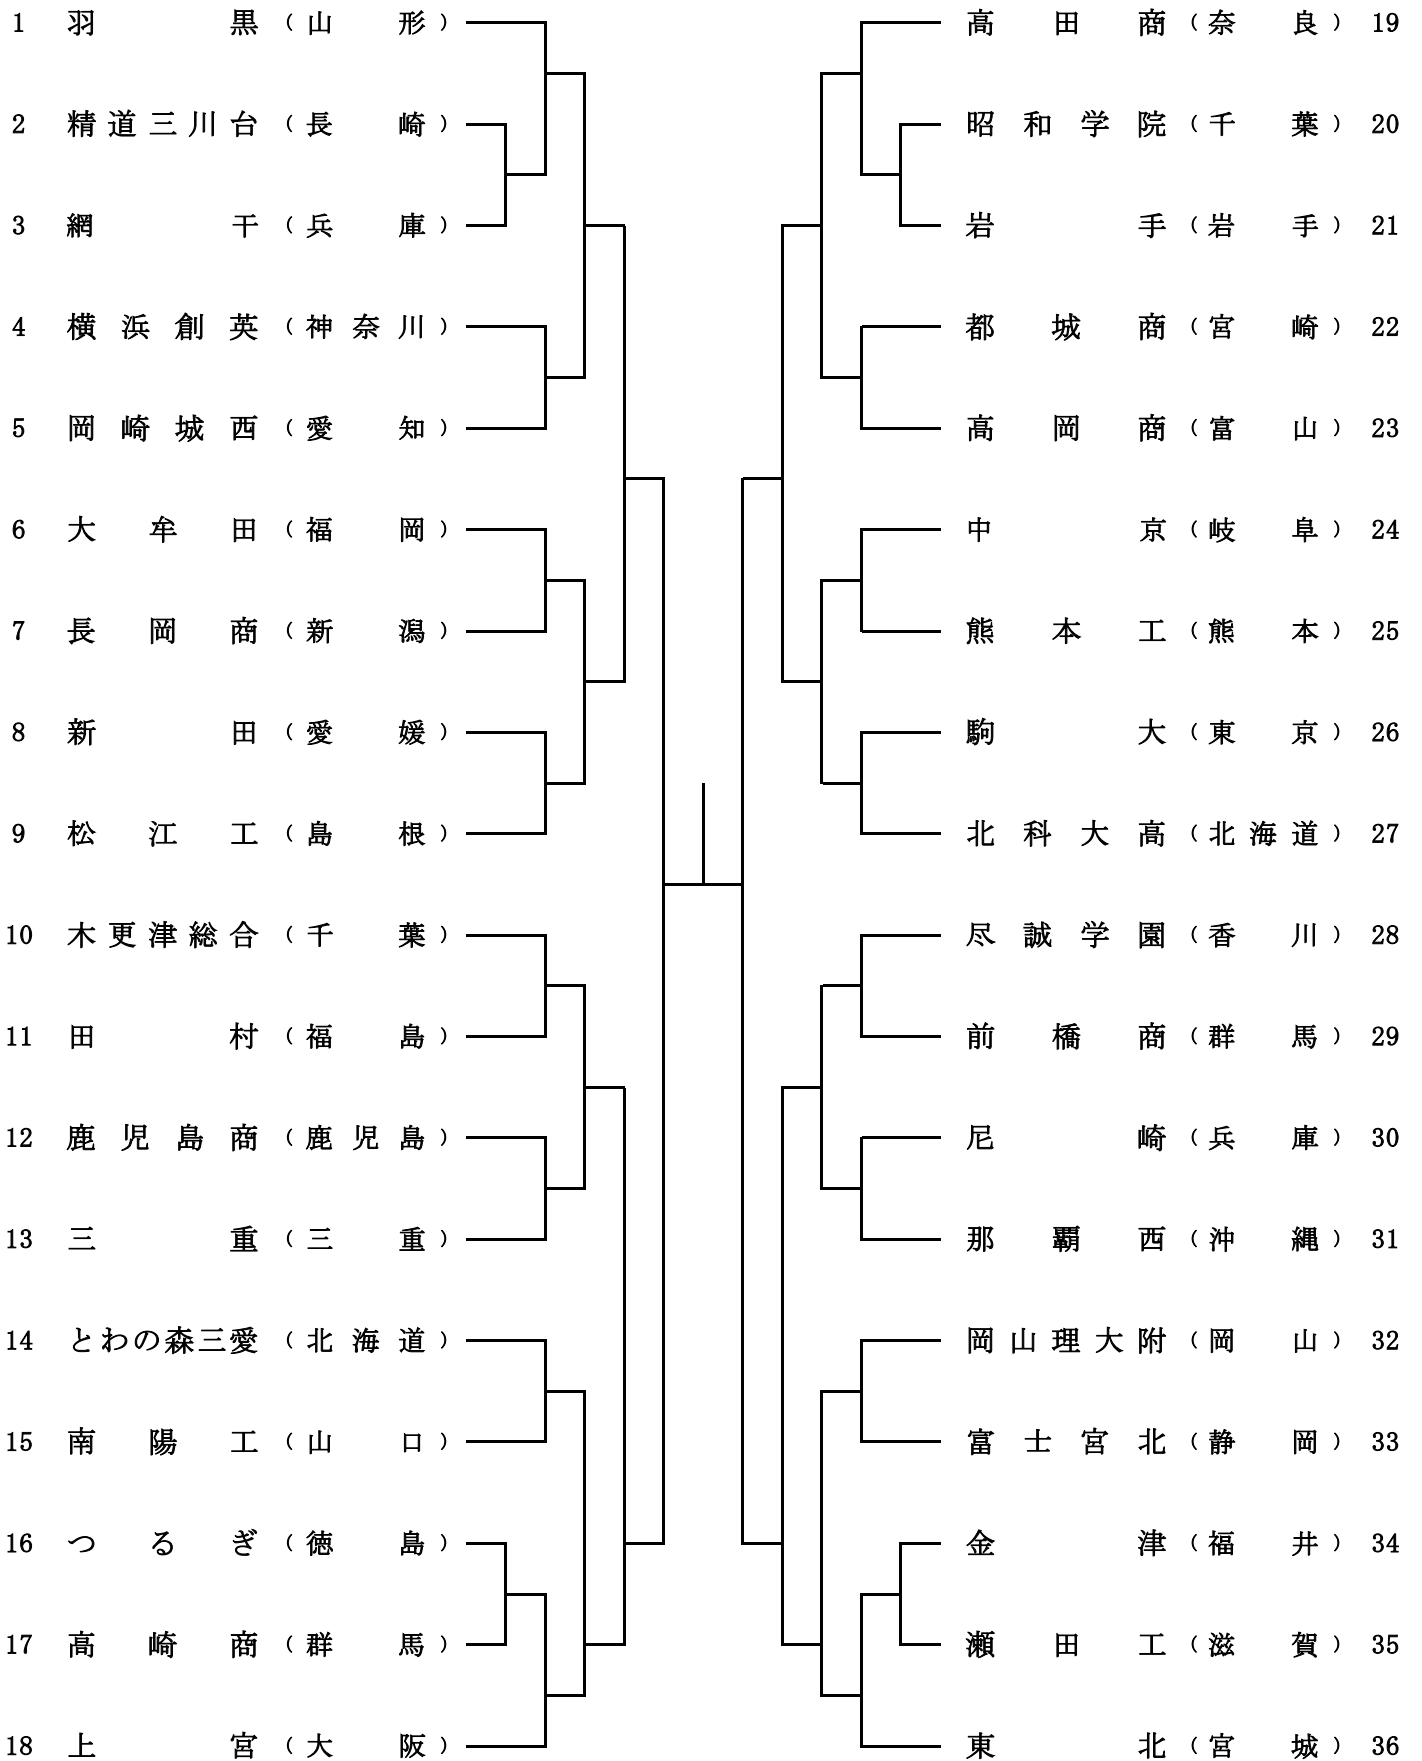

第43回 全日本高等学校選抜ソフトテニス大会

男子 組 合 せ

第43回 全日本高等学校選抜ソフトテニス大会

女子 組合せ