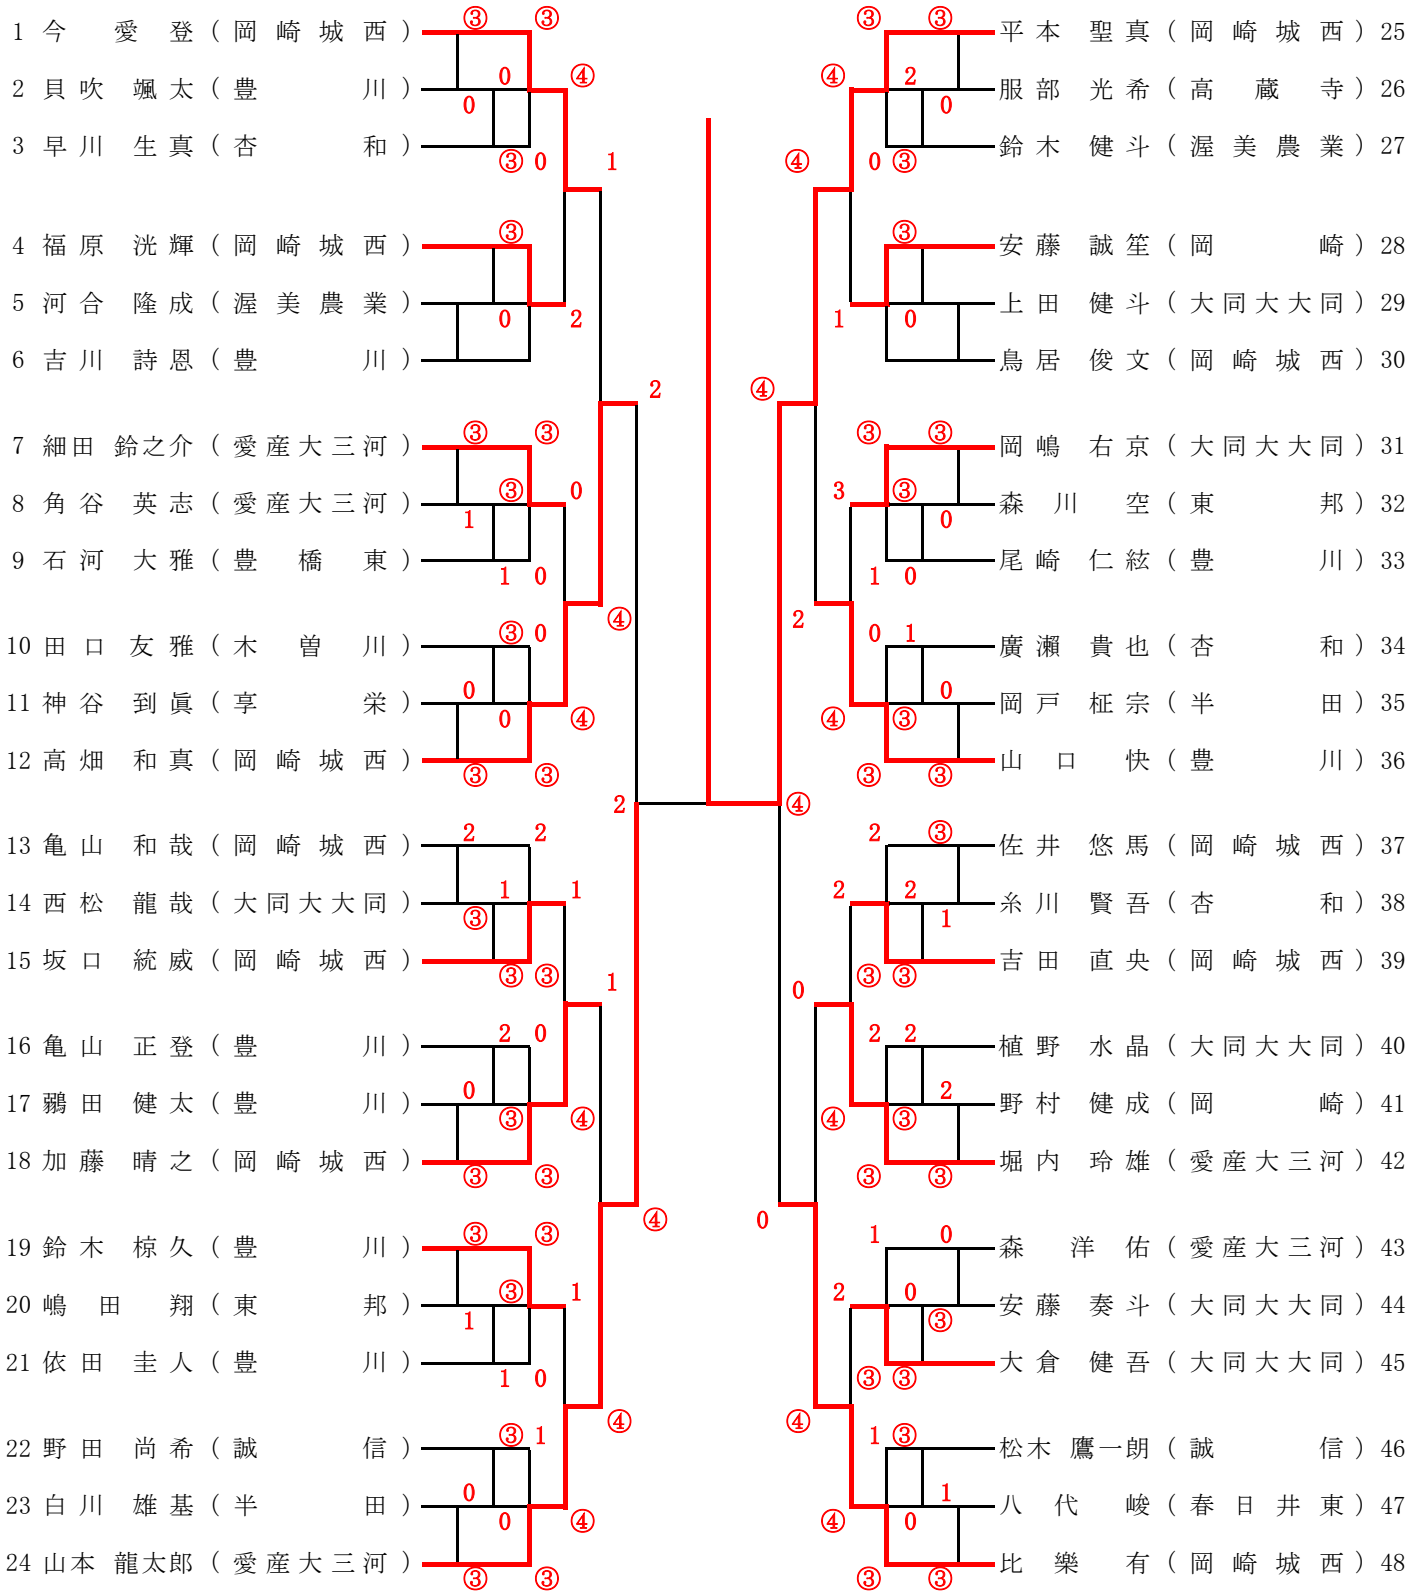

# 第7回愛知県高等学校秋季シングルス大会 (男子)

平成30年2月4日(日)

# 第7回愛知県高等学校秋季シングルス大会 (女子)

平成30年2月4日(日)

1 羽生田 優梨 (豊田大谷)	③ ③		2 松本 由依 (岡崎城西)	25	2 ③
2 加藤 亜泉 (豊橋中央)	2 ④		坂口 理央 (常滑)	26	1 0 1
3 杉野 日南 (菊華)	③ 0		安藤 莉子 (豊橋中央)	27	③ ③
4 廣中 那奈 (成章)	1 2 ④		廣江 彩華 (岡崎城西)	28	③ ③
5 坂元 千花 (岡崎城西)	③ ③ 2		山田 瑞葵 (豊田大谷)	29	0 1
6 柴田 青依 (成章)	0 ③ ④		村手 望愛 (岡崎城西)	30	1 ③
7 有働 円香 (豊田大谷)	0 ③ ④		菊山 仁菜 (岡崎城西)	31	③ ③
8 柴田 杏樹 (豊田大谷)	③ ③ ④		林 みなみ (豊田大谷)	32	0 ③ 0
9 林 有沙 (星城)	0 2 ④		深谷 祐羽 (常滑)	33	0 1
10 江口 穂香 (豊川)	③ ③ 2		渡部 珠妃 (豊田大谷)	34	③ 2
11 矢野 あかり (日進西)	2 2 0		市川 さくら (豊橋中央)	35	④ ③ 1
12 山口 桜子 (岡崎城西)	③ 2 ④		田中 麻結 (豊田大谷)	36	1 ③
13 森 千夏 (豊田大谷)	2 ③ ④		日高 みな海 (岡崎城西)	37	③ ③
14 土屋 穂香 (日進西)	③ ③ ④		篠邊 ことみ (津島)	38	3 ③ 1
15 今井田 美桜 (滝)	1 0 3		水野 由萌 (豊田大谷)	39	1 2
16 富岡 采加 (菊華)	③ 1 ④		岡田 夏純 (菊華)	40	1 ③
17 渡邊 有彩 (豊川)	0 2 2		芝山 舞衣 (豊橋中央)	41	④ ③ ③ 1 2
18 山口 琳 (岡崎城西)	③ ③ ④		戸澤 瑞月 (豊田大谷)	42	③ ③
19 新井 萌未 (豊田大谷)	③ ③ 3		澤田 怜花 (星城)	43	③ ③
20 加藤 楓 (菊華)	0 0 ④		柳田 麻衣 (岡崎城西)	44	0 1 2
21 近藤 麻衣 (岡崎城西)	③ 2 ④		大谷 小由姫 (豊田大谷)	45	2 ③
22 澤田 千明 (滝)	③ 0 ④		渡部 真妃 (豊田大谷)	46	④ 1 ③
23 間下 桃子 (西春)	0 1 ④		豊田 莉子 (豊田東)	47	④ ④ 0
24 奥谷 奈摘 (岡崎城西)	③ ③		井本 寛乃 (岡崎城西)	48	③ ③