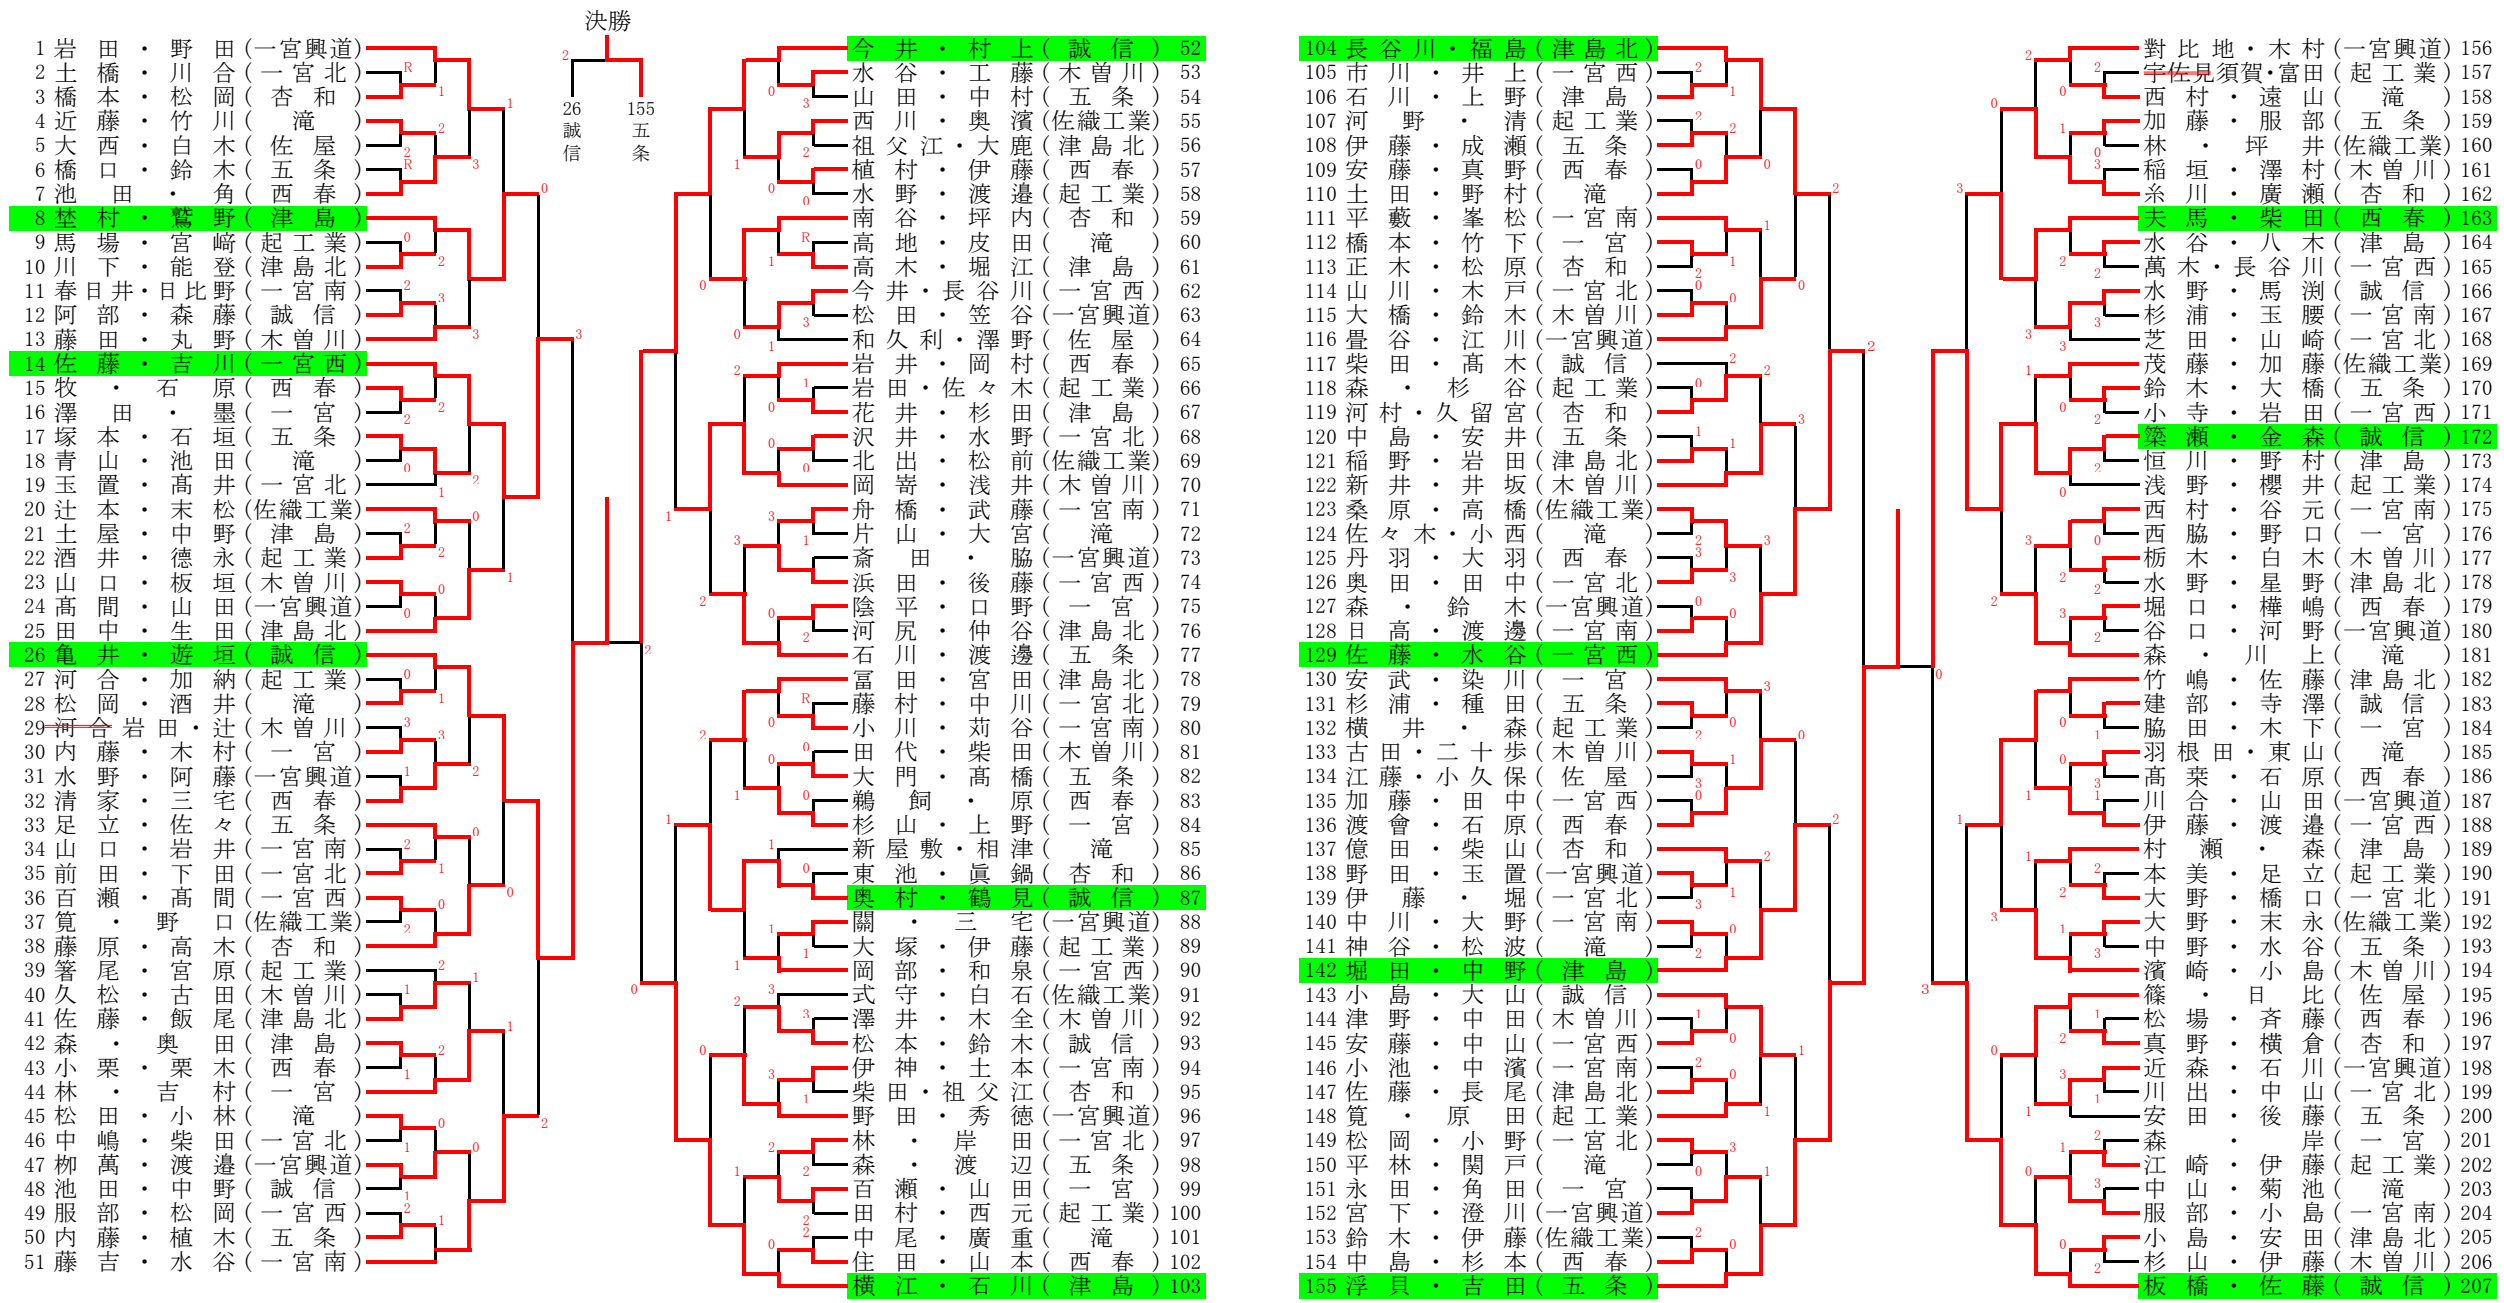

第70回愛知県高等学校総合体育大会ソフトテニス競技尾張支部予選会(男子団体の部)

とき：平成28年4月17日、24日
場所：一宮市テニス場

<予選リーグ>

・上位2校が決勝リーグへ進出
・3番勝負まで行う

Aリーグ	①	②	③	④	勝	負	順
① 津 島		③	1	②	2	1	2
② 佐 織 工 業	0		0	1	0	3	4
③ 杏 和	②	③		②	3	0	1
④ 佐 屋	1	②	1		1	2	3

Cリーグ	①	②	③	④	勝	負	順
① 五 条		1	②	③	2	1	1
② 一 宮 南	②		③	1	2	1	2
③ 一 宮 北	1	0		0	0	3	4
④ 一 宮 西	0	②	③		2	1	3

Bリーグ	①	②	③	④	勝	負	順
① 木 曾 川		1	③	1	1	2	3
② 一 宮 興 道	②		③	②	3	0	1
③ 滝	0	0		1	0	3	4
④ 津 島 北	②	1	②		2	1	2

Dリーグ	①	②	③	④	勝	負	順
① 誠 信		②	③	③	3	0	1
② 一 宮	1		③	②	2	1	2
③ 起 工 業	0	0		0	0	3	4
④ 西 春	0	1	③		1	2	3

<決勝リーグ>

・県大会には4チーム出場
・2本先取とし、コートを開いた場合は2番目の勝敗による

Aリーグ	A1	B1	C2	D2	勝	負	順
A1位 杏 和		0	1	1	0	3	4
B1位 一 宮 興 道	②		②	②	3	0	1
C2位 一 宮 南	②	1		0	1	2	3
D2位 一 宮	②	1	②		2	1	2

Bリーグ	D1	C1	B2	A2	勝	負	順
D1位 誠 信		②	②	②	3	0	1
C1位 五 条	1		1	②	1	2	2
B2位 津 島 北	0	②		1	1	2	3
A2位 津 島	0	0	②		1	2	4

(試合順 1-4、2-3、2-4、1-3、3-4、1-2)

<順位決定戦>

☆1-2位決定戦

☆3-4位決定戦

☆5-6位決定戦

☆7-8位決定戦

<最終結果>

1位	誠 信
2位	一 宮 興 道
3位	五 条
4位	一 宮
5位	津 島 北
6位	一 宮 南
7位	杏 和
8位	津 島

<予選試合順>・コートが空き次第、2面展開とする場合がある。

試合順\コート	1	2	3	4	5	6	7	8
1	A①-④(②③2名ずつ)	B①-④(②③2名ずつ)	C①-④(②③2名ずつ)	D①-④(②③2名ずつ)				
2	A②-③(①④2名ずつ)	B②-③(①④2名ずつ)	C②-③(①④2名ずつ)	D②-③(①④2名ずつ)				
3	A②-④(①③2名ずつ)	B②-④(①③2名ずつ)	C②-④(①③2名ずつ)	D②-④(①③2名ずつ)				
4	A①-③(②④2名ずつ)	B①-③(②④2名ずつ)	C①-③(②④2名ずつ)	D①-③(②④2名ずつ)				
5	A③-④(①②2名ずつ)	B③-④(①②2名ずつ)	C③-④(①②2名ずつ)	D③-④(①②2名ずつ)				
6	A①-②(③④2名ずつ)	B①-②(③④2名ずつ)	C①-②(③④2名ずつ)	D①-②(③④2名ずつ)				

<決勝試合順>・本部より指示します。

第70回愛知県高等学校総合体育大会ソフトテニス競技尾張支部予選会(男子個人の部)

と き : 平成 28 年 4 月 23 日、24 日
場 所 : 一 宮 市 テ ニ ス 場
い ち い 信 金 ス ポ ー ツ セ ン タ ー
愛 知 県 立 杏 和 高 等 学 校

<敗者復活戦>