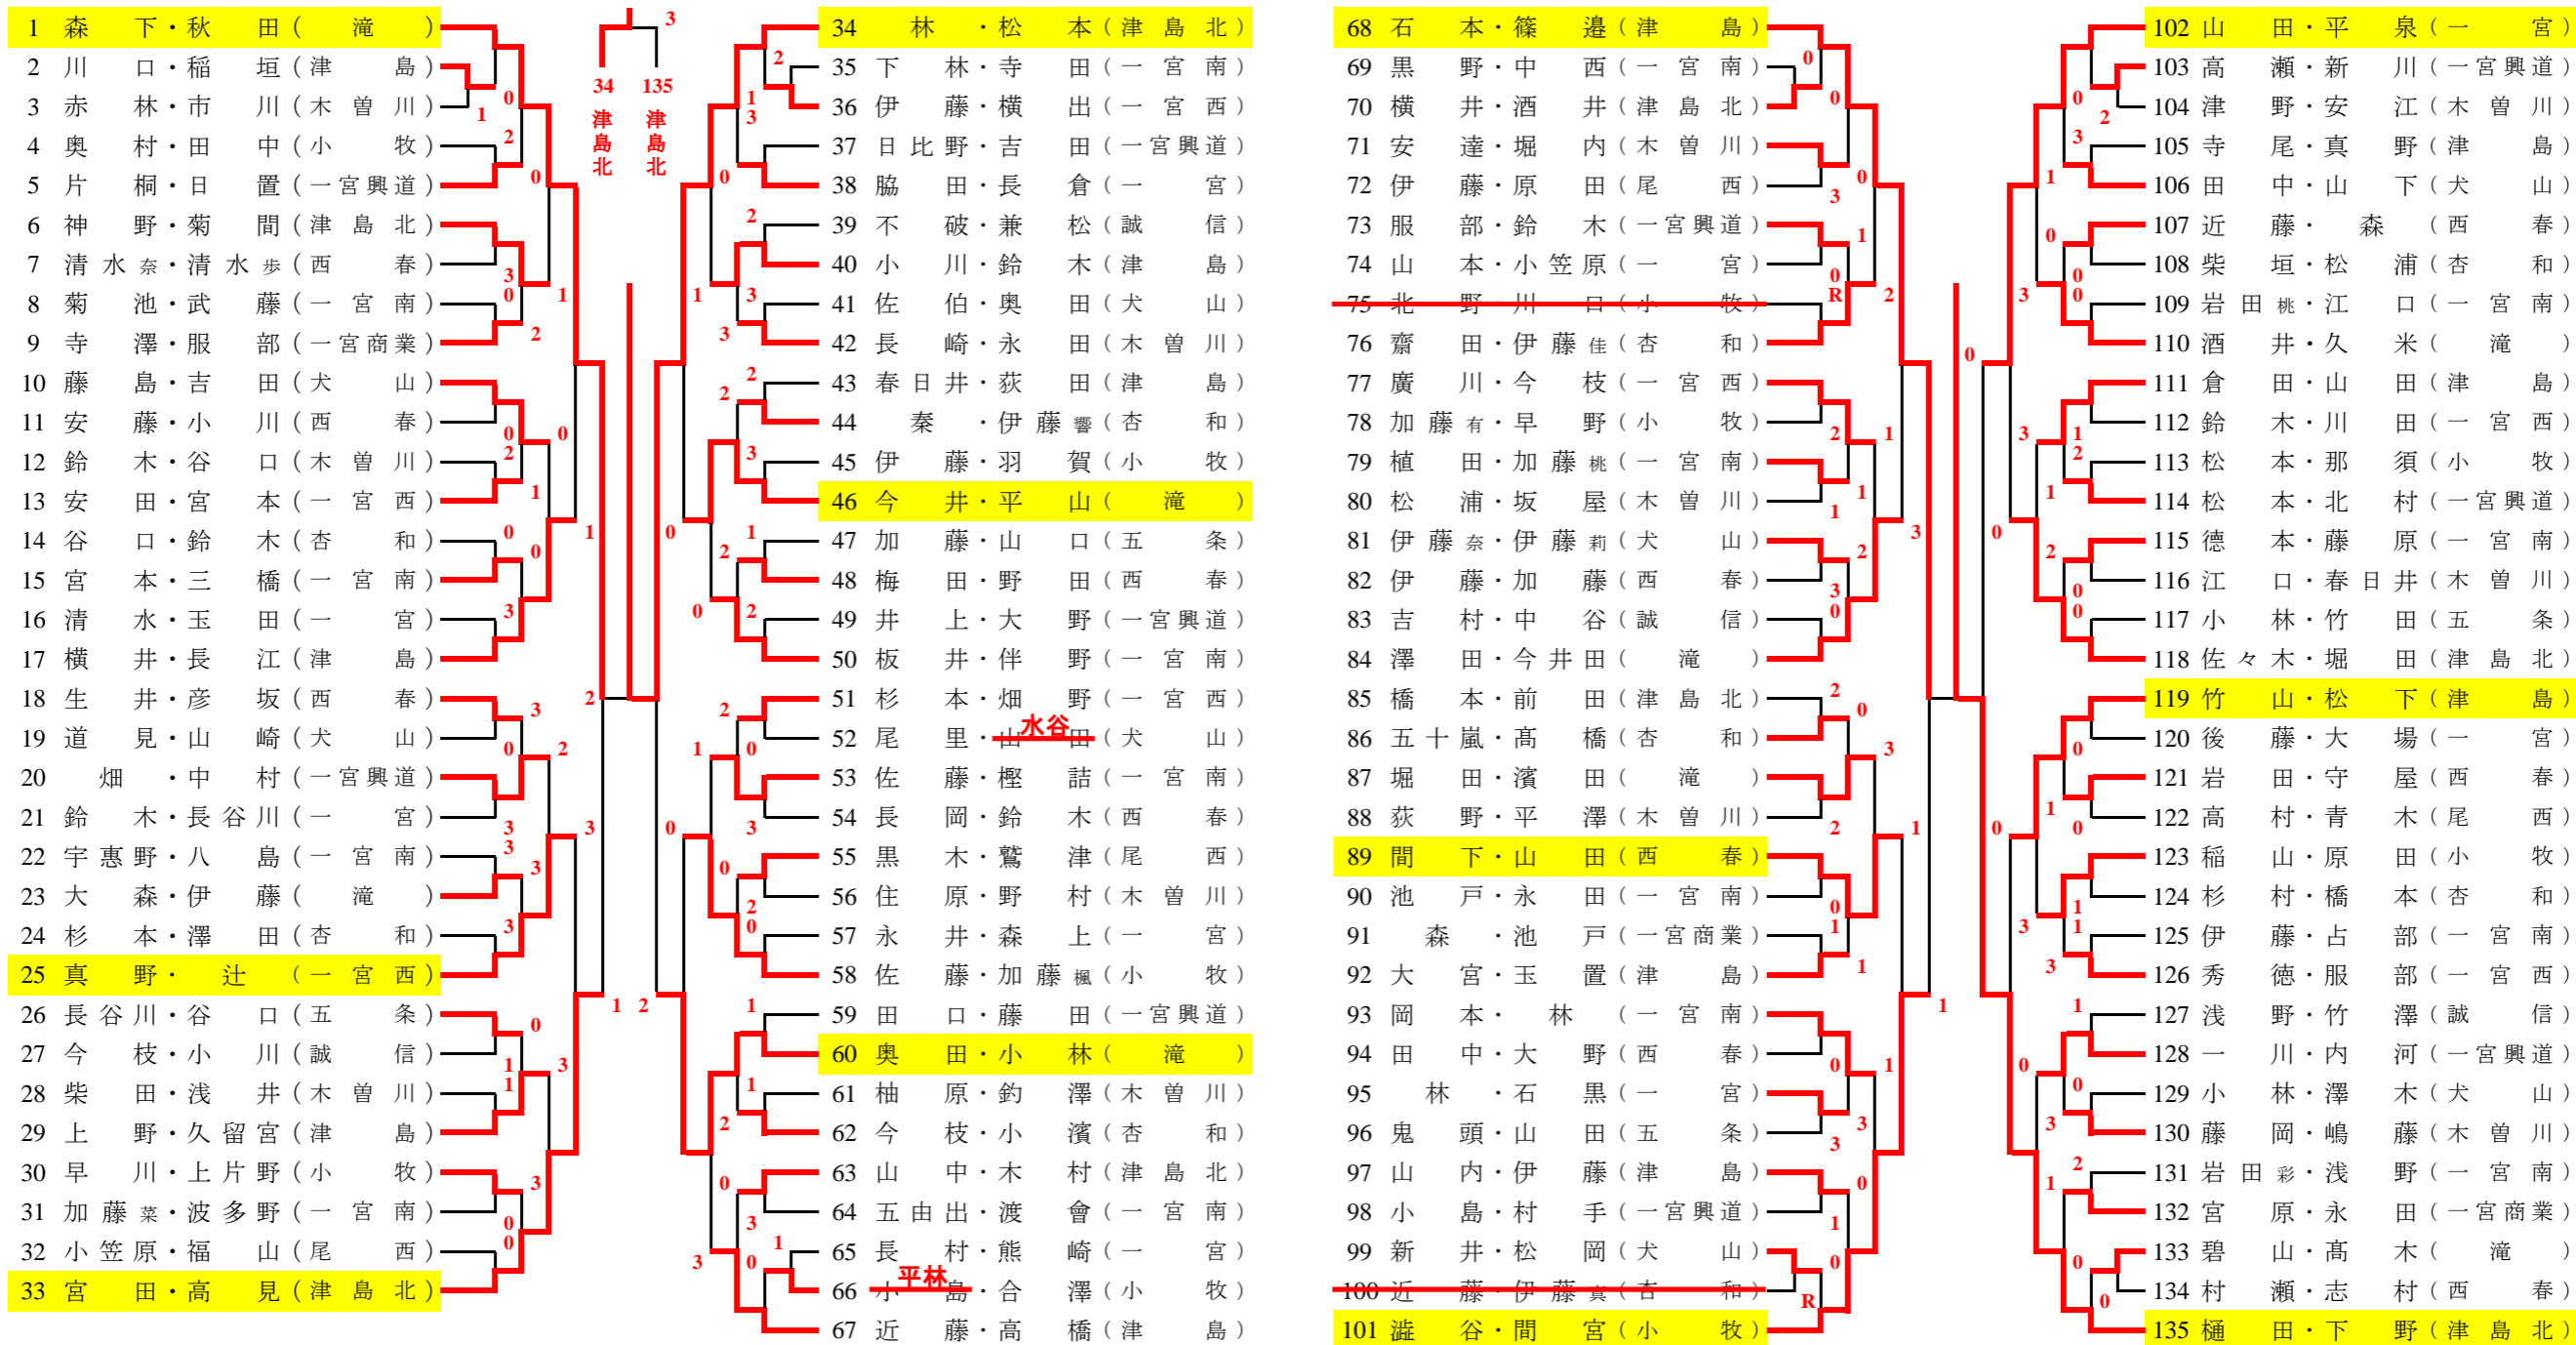

平成28年度愛知県高等学校新人体育大会ソフトテニス競技尾張支部予選会(女子個人の部)

とき：平成28年9月19日(月)・22日(木)
場所：一宮市テニスコ場・いちい信金SC

平成28年度愛知県高等学校新人体育大会ソフトテニス競技尾張支部予選会(女子団体の部)

と き : 平成28年9月18日(日)・22日(木)
場 所 : いちい信金スポーツセンター

<予選リーグ> ・上位2校が決勝リーグへ進出
3番勝負まで行う

Aリーグ	①	②	③	④	勝	負	順
① 津島北		③	②	③	3	0	1
② 一宮南	0		1	③	1	2	3
③ 五条	1	②		②	2	1	2
④ 誠信	0	0	1		0	3	4

Cリーグ	①	②	③	④	勝	負	順
① 一宮西		1	③	③	2	1	2
② 西春	②		③	③	3	0	1
③ 尾西	0	0		0	0	3	4
④ 木曾川	0	0	③		1	2	3

Bリーグ	①	②	③	④	勝	負	順
① 津島		②	②	②	3	0	1
② 一宮興道	1		③	1	1	2	3
③ 杏和	1	0		1	0	3	4
④ 小牧	1	②	③		2	1	2

Dリーグ	①	②	③	④	勝	負	順
① 滝		②	③	②	3	0	1
② 一宮	1		③	③	2	1	2
③ 犬山	0	0		1	0	3	4
④ 一宮商業	1	0	②		1	2	3

<決勝リーグ> ・県大会には4チーム出場
・2本先取とし、コートを開いた場合は2番目の勝敗による

Aリーグ	A1	B1	C2	D2	勝	負	順
A1 津島北		②	②	②	3	0	1
B1 津島	0		②	②	2	1	2
C2 一宮西	0	1		②	1	2	3
D2 一宮	0	0	1		0	3	4

Bリーグ	D1	C1	B2	A2	勝	負	順
D1 滝		②	②	②	3	0	1
C1 西春	0		②	②	2	1	2
B2 小牧	0	0		②	1	2	3
A2 五条	0	0	0		0	3	4

(試合順 1-4、2-3、1-3、2-4、3-4、1-2)

<順位決定戦>

☆1-2位決定戦

☆3-4位決定戦

☆5-6位決定戦

☆7-8位決定戦

<最終結果>