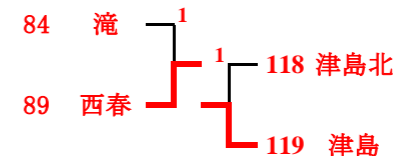

平成28年度愛知県高等学校新人体育大会ソフトテニス競技尾張支部予選会(女子個人の部)

とき：平成28年9月19日(月)・22日(木)
場所：一宮市テニスコ場・いちい信金SC

平成28年度愛知県高等学校新人体育大会ソフトテニス競技尾張支部予選会(女子団体の部)

と き : 平成28年9月18日(日)・22日(木)
場 所 : いちい信金スポーツセンター

<予選リーグ> ・上位2校が決勝リーグへ進出
3番勝負まで行う

Aリーグ	①	②	③	④	勝	負	順
① 津島北		③	②	③	3	0	1
② 一宮南	0		1	③	1	2	3
③ 五条	1	②		②	2	1	2
④ 誠信	0	0	1		0	3	4

Cリーグ	①	②	③	④	勝	負	順
① 一宮西		1	③	③	2	1	2
② 西春	②		③	③	3	0	1
③ 尾西	0	0		0	0	3	4
④ 木曾川	0	0	③		1	2	3

Bリーグ	①	②	③	④	勝	負	順
① 津島		②	②	②	3	0	1
② 一宮興道	1		③	1	1	2	3
③ 杏和	1	0		1	0	3	4
④ 小牧	1	②	③		2	1	2