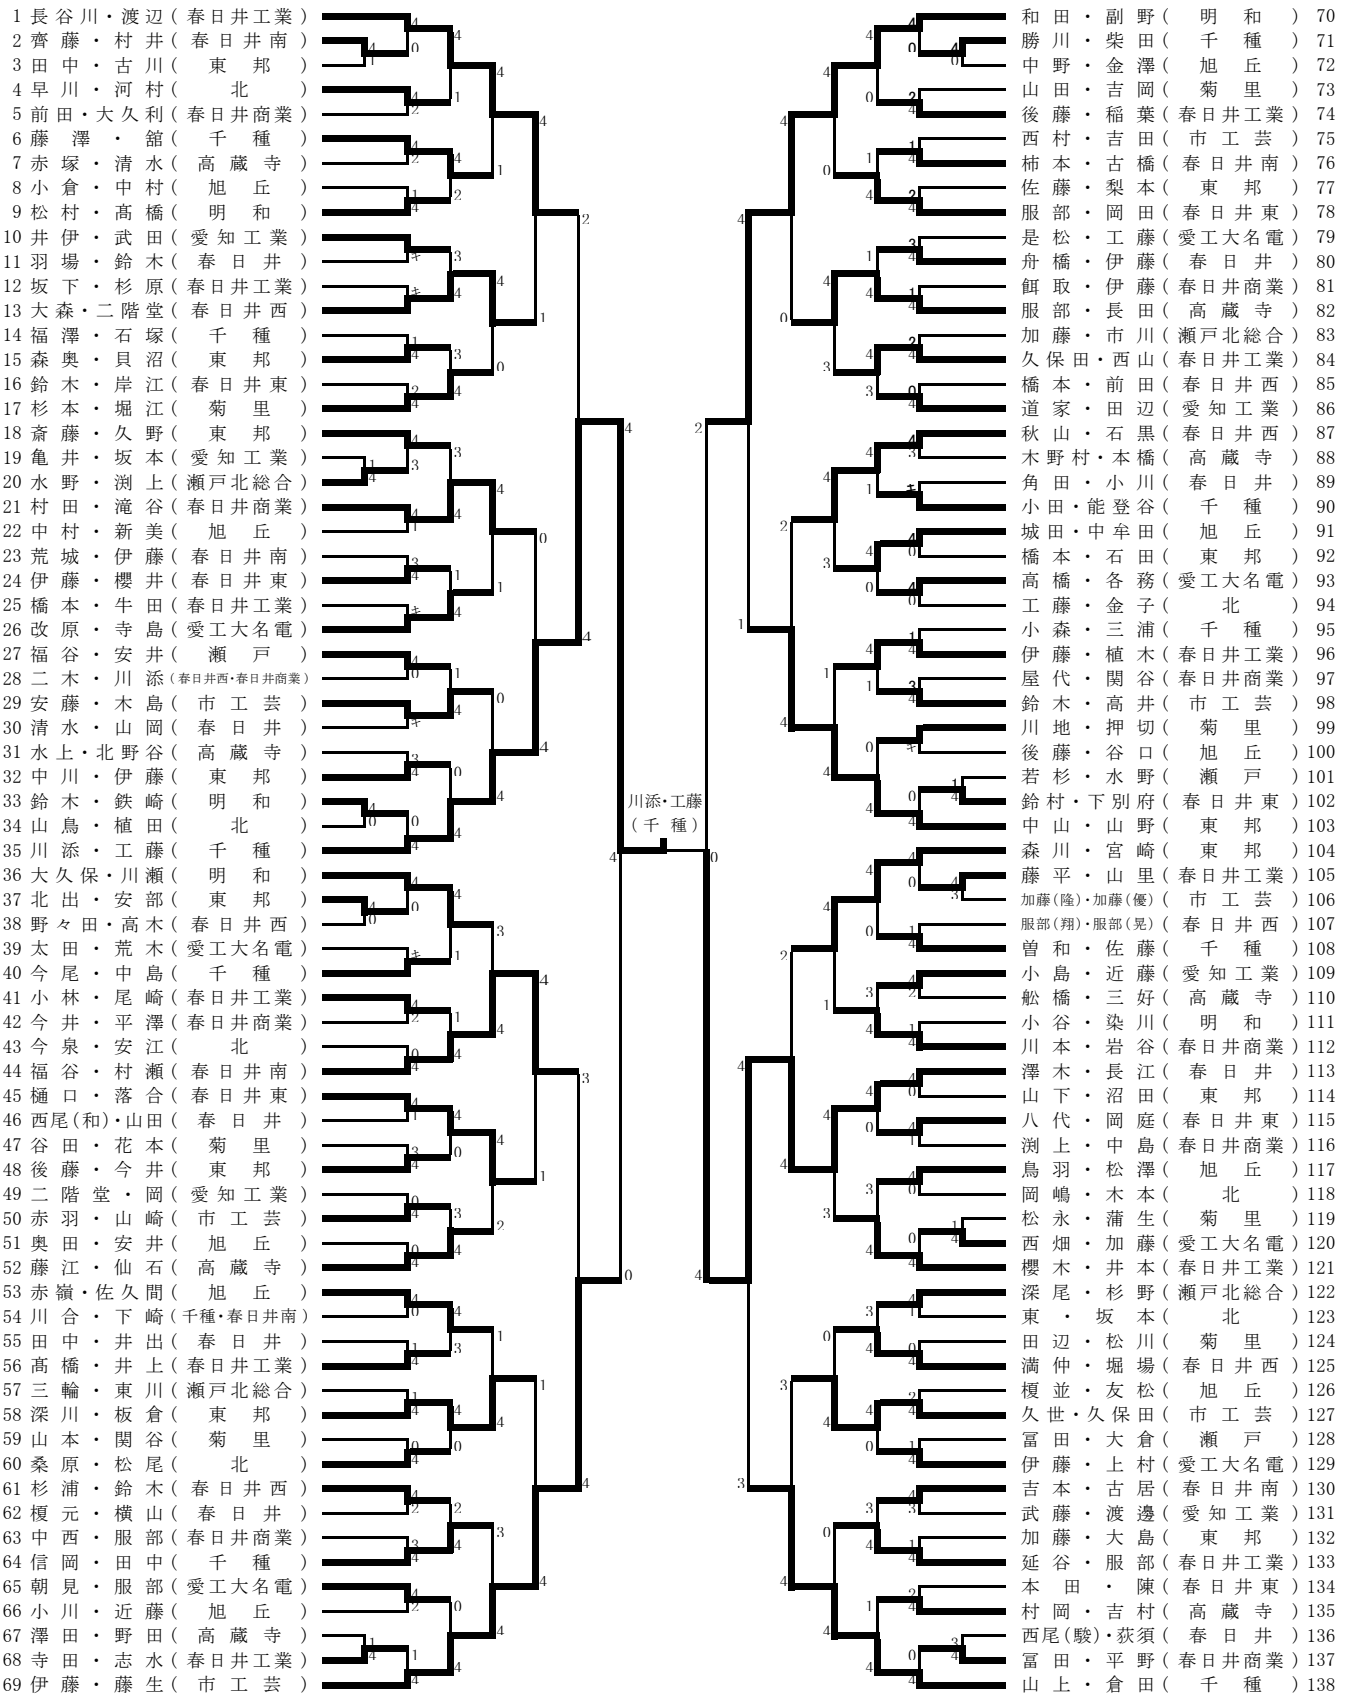

第71回国民体育大会選手選考会兼平成28年度愛知県総合選手権大会ソフトテニス競技名北支部予選会
平成28年7月2日(土)、3日(日)
日輪義テニスコート

ソフトテニス競技(男子)

敗者復活戦 県大会10チーム

第71回国民体育大会選手選考会兼平成28年度愛知県総合選手権大会ソフトテニス競技名北支部予選会
平成28年7月2日(土)、3日(日)

口輪義テニスコート

ソフトテニス競技(女子)

1 向畑・岸本(菊華)		海士部・岡田(純)(菊華) 69
2 長谷川・岩見(CA)		北川・市岡(春日井西・北) 70
3 新田・四宮(高蔵寺)		植松・山田(春日井南) 71
4 浪口・渡邊(春日井東)		稲垣・阪(春日井) 72
5 矢田・堀(春日井西)		牧野(朱)・牧野(百)(東邦) 73
6 野正・河村(瀬戸)		西川・浅野(春日井東) 74
7 山下・永田(春日井商業)		平野・大久保(聖カピタニオ) 75
8 寺島・内藤(愛知商業)		宮武・田口(春日井商業) 76
9 濱田・柴田(市工芸)		佐藤・木村(菊里) 77
10 堀口・戸澤(千種)		増田・疋田(CA) 78
11 村岡・伊藤(東邦)		新井・舟橋(春日井西) 79
12 前田・三浦(CA)		山邊・高木(西陵) 80
13 東・服部(名古屋西)		外平・梶谷(千種) 81
14 西尾・岩井(愛知淑徳)		田島・松本(明和) 82
15 牧野・渡邊(西陵)		矢尾・高田(愛知商業) 83
16 栗本・谷川(春日井)		大橋・浦越(市工芸) 84
17 日江井・坂本(明和)		豊島・本林(名古屋西) 85
18 伊藤・泉(高蔵寺)		岡田(夏)・富岡(菊華) 86
19 古谷・成田(名古屋西)		金田・問谷(名古屋西) 87
20 寺田・岡澤(春日井商業)		柴田・松井(CA) 88
21 大野・丹羽(北)		小川・小島(旭丘) 89
22 林・鷺見(愛知商業)		小見・水野(春日井商業) 90
23 太田・安井(菊華)		栗原・竹井(東邦) 91
24 森嶋・佐藤(春日井西)		早川・住田(瀬戸) 92
25 中西・久保(春日井南)		波多野・吉田(春日井) 93
26 大坪・菊地(旭丘)		瀬尾・清治(聖カピタニオ) 94
27 伊藤(璃)・大辻(菊華)		阿部・水野(春日井西) 95
28 森本・岡本(東邦)		本田・加藤(文)(菊華) 96
29 溝口・近藤(愛知商業)		長田・梅田(高蔵寺) 97
30 横山・安田(啓明学館)		山崎・小島(愛知商業) 98
31 山田・鈴木(聖カピタニオ)		ウエンディ・小出(CA) 99
32 丹下・伊藤(西陵)		安藤・天野(春日井東) 100
33 小川・鈴木(菜)(春日井)		日並・澤田(千種) 101
34 北川・樋口(CA)		澤田・川岸(愛知淑徳) 102
35 飯田・多田(菊華)		権田・林(菊華) 103
36 河野・岩田(春日井商業)		鈴木・野田(聖カピタニオ) 104
37 白坂・竹内(明和)		上島・神戸(旭丘) 105
38 安藤・南出(西陵)		鈴木・加藤(千種) 106
39 伊藤・平子(菊里)		渡邊・川上(北) 107
40 笹俣・狩俣(春日井西)		水野・宮本(瀬戸北総合) 108
41 佐藤・山田(東邦)		山本・高柳(明和) 109
42 大河内・松浦(愛知商業)		和久・越前(菊里) 110
43 小林・田中(春日井東)		金城・福家(東邦) 111
44 長澤・柴山(CA)		金子・桑山(西陵) 112
45 加藤(楓)・土屋(菊華)		倉島・玉田(愛知商業) 113
46 鈴木・矢野(春日井南)		森浦・藤井(春日井商業) 114
47 美和・神谷(高蔵寺)		櫻井・長谷川(高蔵寺) 115
48 岸本・谷川(千種)		野々山・嵩野(春日井東) 116
49 金・藤戸(旭丘)		山田・佐伯(CA) 117
50 渡邊・加藤(聖カピタニオ)		鎌田・倉知(春日井) 118
51 古田・児玉(名古屋西)		高木・石黒(春日井西) 119
52 高橋・山口(CA)		羽田野・伊藤(菜)(菊華) 120
53 村木・榊原(千種)		稲垣・伊藤(春日井西) 121
54 出口・押谷(愛知商業)		伊藤・藤園(CA) 122
55 背戸・亘(春日井)		鈴木(音)・新美(春日井) 123
56 末田・早瀬(東邦)		長谷川・宮崎(春日井南) 124
57 村田・渡邊(旭丘)		安原・中村(名古屋西) 125
58 信原・和田(春日井東)		岩男・宮田(高蔵寺) 126
59 長谷川・村井(春日井商業)		清水・増田(愛知商業) 127
60 小川・戸田(北)		平川・石井(啓明学館) 128
61 若月・宮腰(高蔵寺)		野村・片桐(西陵) 129
62 権藤・中川(CA)		高野良・加福(春日井商業) 130
63 大河原・南方(聖カピタニオ)		田中・高尾(旭丘) 131
64 福田・丸山(愛知淑徳)		江碯・奥平(聖カピタニオ) 132
65 新原・長村(春日井西)		鈴木(沙)・井上(愛知商業) 133
66 田中・濱本(名古屋西)		高野・北村(東邦) 134
67 鈴木(妙)・島本(愛知商業)		山元・井戸(菊華) 135
68 加藤(優)・中村(菊華)		武智・山川(CA) 136