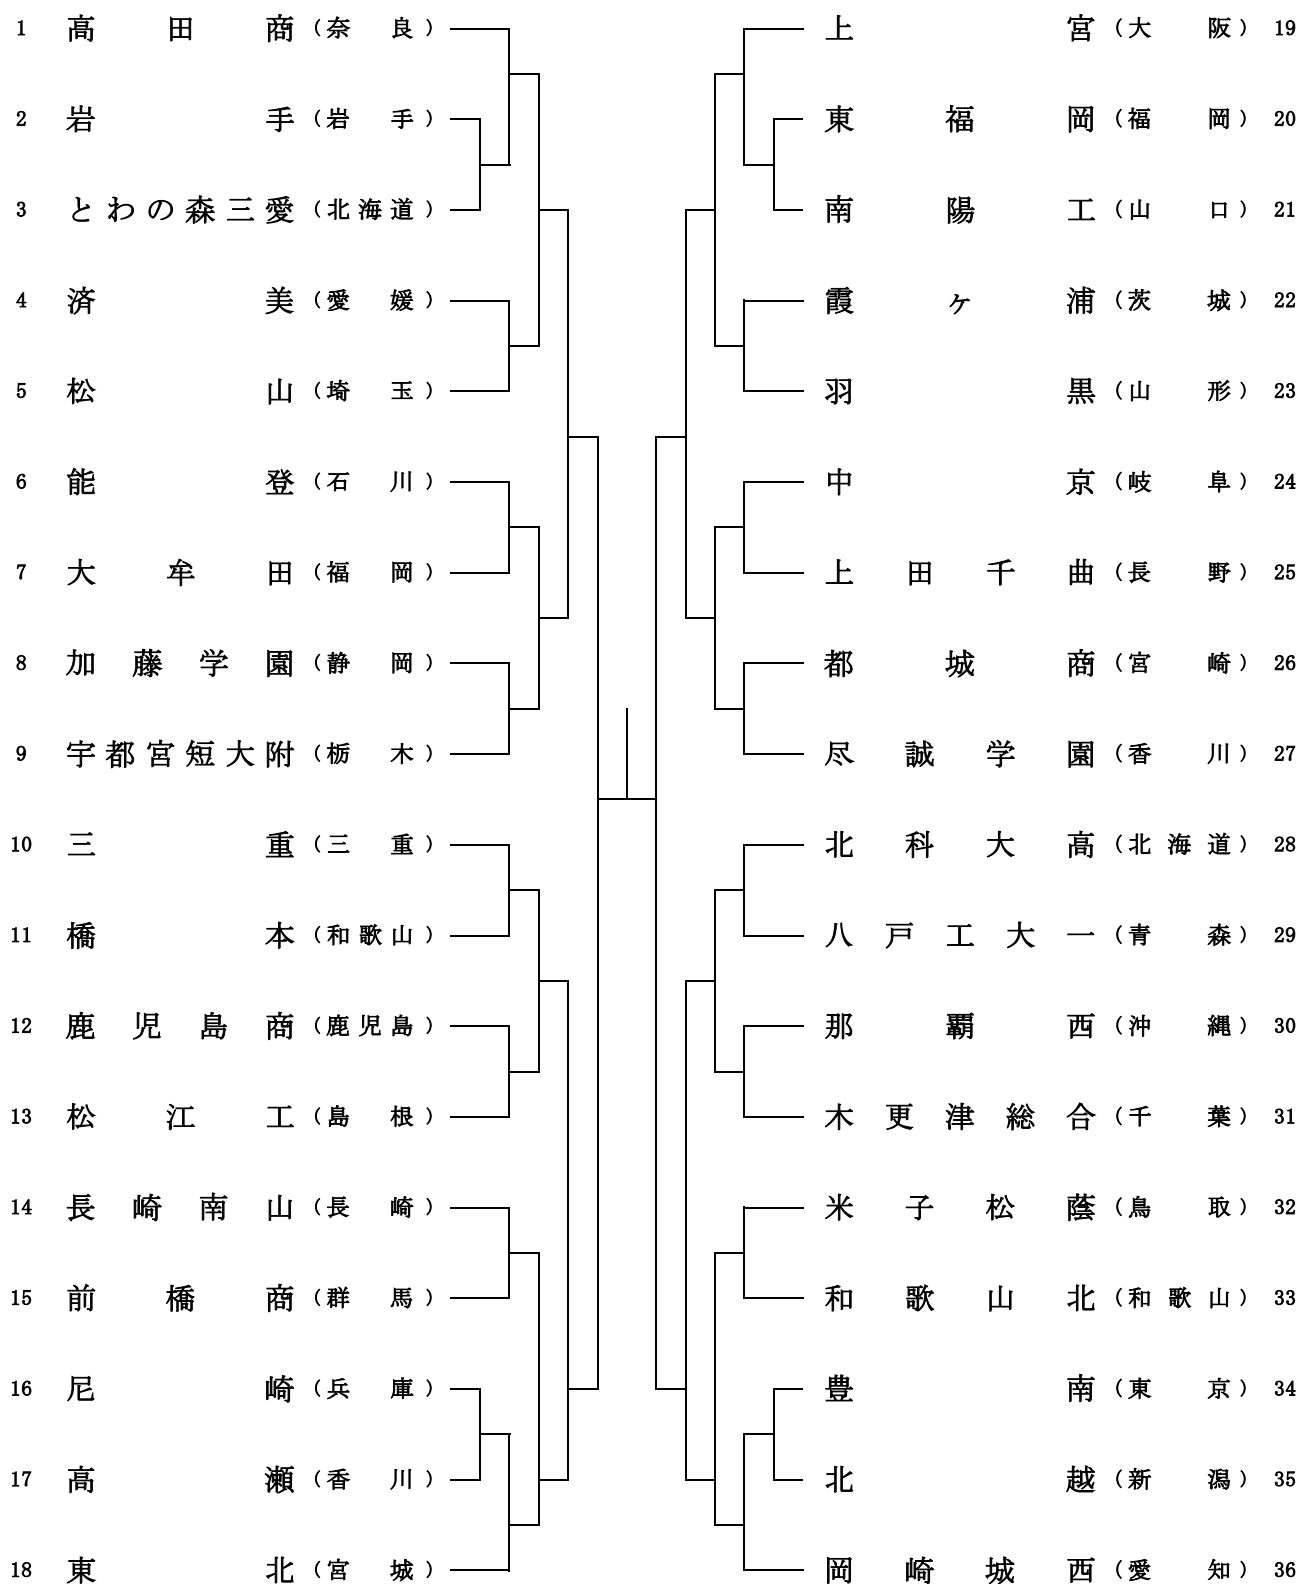

第42回 全日本高等学校選抜ソフトテニス大会

男子組合せ

第42回 全日本高等学校選抜ソフトテニス大会

女子組合せ