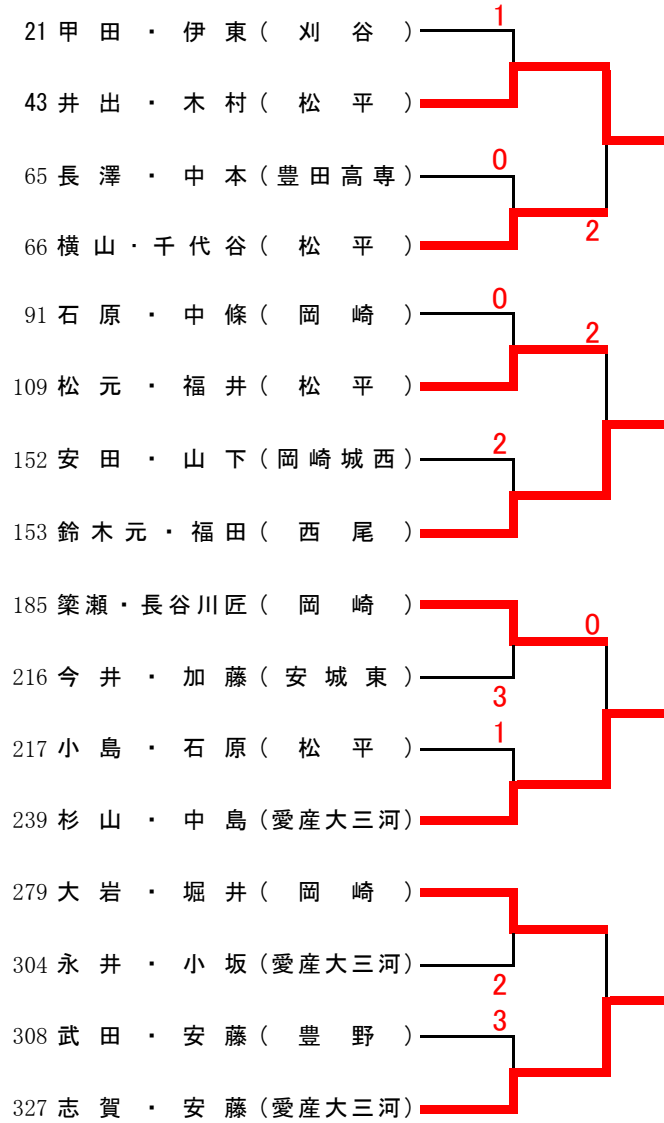

決勝

敗者復活戦

敗敗者復活

第70回国民体育大会選手選考会兼平成27年度愛知県総合選手権大会ソフトテニス競技西三河予選会
平成27年7月11日(土)・12日(日)

1~57豊田大谷、58~114鶴城丘、115~228西尾東

女子個人(1)

- 1 渡邊・清水 (豊田大谷)
- 2 神谷・中谷 (碧南)
- 3 杉坂・中島 (岡崎)
- 4 森・垣内 (岡崎東)
- 5 香村・加藤万 (豊野)
- 6 清水・平野 (豊田南)
- 7 原田・富路本 (松平)
- 8 加納・加藤 (猿投農林)
- 9 坂本・伊藤み (岡崎商業)
- 10 銅沼・高垣 (豊田)
- 11 石川・榎本 (刈谷)
- 12 鈴木菜・三浦 (西尾)
- 13 川平・水野 (衣台)
- 14 牧野・飯海 (刈谷北)
- 15 磯貝・池田 (岡崎城西)
- 16 小林・中森 (岡崎北)
- 17 倉橋・大迫 (安城学園)
- 18 山本・細川 (刈谷北)
- 19 井指・黒瀬 (岡崎商業)
- 20 近藤・大嶽 (豊田大谷)
- 21 門井・河合涼 (安城)
- 22 杉山・光岡 (豊田西)
- 23 橋本・中富 (豊田高専)
- 24 日向・中川 (岩津)
- 25 高山・小林 (安城東)
- 26 中元・内藤 (碧南工業)
- 27 島村・山内 (豊田北)
- 28 大野・鈴木 (安城農林)
- 29 長岡・小野 (豊田東)
- 30 井手菜・井手萌 (三好)
- 31 猪口・柿内 (岡崎商業)
- 32 大場・久徳 (安城東)
- 33 尾崎・西坂 (西尾)
- 34 大塚・柳田 (岡崎城西)
- 35 草川・諸橋 (豊田)
- 36 左右田・畔柳 (岡崎東)
- 37 鈴木梨・島田 (足助)
- 38 榎並・檜波田 (松平)
- 39 山村・畦地 (刈谷北)
- 40 中根・近藤 (岡崎北)
- 41 早川・黒野 (豊田南)
- 42 月山・鈴木 (豊田北)
- 43 日高・風岡 (豊野)
- 44 山中・並里 (西尾東)
- 45 鈴木・竹之内 (鶴城丘)
- 46 平林・深津 (安城農林)
- 47 硯見・河合麻 (安城)
- 48 後藤・安達 (岡崎東)
- 49 杉浦有・岩井 (碧南)
- 50 左右田・萩原 (吉良)
- 51 柘植舞・井上 (豊田大谷)
- 52 阪野・國枝 (岡崎)
- 53 松本・原田 (猿投農林)
- 54 伊藤・小島 (豊田西)
- 55 石川・桂本 (安城学園)
- 56 寺尾・瀧豆田 (岩津)
- 57 鏡味・早川 (岡崎城西)