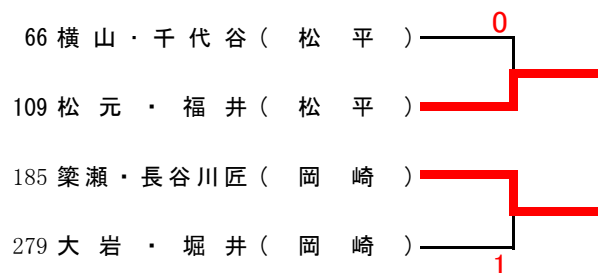

決勝

敗者復活戦

敗敗者復活

第70回国民体育大会選手選考会兼平成27年度愛知県総合選手権大会ソフトテニス競技西三河予選会
平成27年7月11日(土)・12日(日)

1~57豊田大谷、58~114鶴城丘、115~228西尾東

女子個人(1)

- 1 渡邊・清水 (豊田大谷)
- 2 神谷・中谷 (碧南)
- 3 杉坂・中島 (岡崎)
- 4 森・垣内 (岡崎東)
- 5 香村・加藤万 (豊野)
- 6 清水・平野 (豊田南)
- 7 原田・富路本 (松平)
- 8 加納・加藤 (猿投農林)
- 9 坂本・伊藤み (岡崎商業)
- 10 銅沼・高垣 (豊田)
- 11 石川・榎本 (刈谷)
- 12 鈴木菜・三浦 (西尾)
- 13 川平・水野 (衣台)
- 14 牧野・飯海 (刈谷北)
- 15 磯貝・池田 (岡崎城西)
- 16 小林・中森 (岡崎北)
- 17 倉橋・大迫 (安城学園)
- 18 山本・細川 (刈谷北)
- 19 井指・黒瀬 (岡崎商業)
- 20 近藤・大嶽 (豊田大谷)
- 21 門井・河合涼 (安城)
- 22 杉山・光岡 (豊田西)
- 23 橋本・中富 (豊田高専)
- 24 日向・中川 (岩津)
- 25 高山・小林 (安城東)
- 26 中元・内藤 (碧南工業)
- 27 島村・山内 (豊田北)
- 28 大野・鈴木 (安城農林)
- 29 長岡・小野 (豊田東)
- 30 井手菜・井手萌 (三好)
- 31 猪口・柿内 (岡崎商業)
- 32 大場・久徳 (安城東)
- 33 尾崎・西坂 (西尾)
- 34 大塚・柳田 (岡崎城西)
- 35 草川・諸橋 (豊田)
- 36 左右田・畔柳 (岡崎東)
- 37 鈴木梨・島田 (足助)
- 38 榎並・檜波田 (松平)
- 39 山村・畦地 (刈谷北)
- 40 中根・近藤 (岡崎北)
- 41 早川・黒野 (豊田南)
- 42 月山・鈴木 (豊田北)
- 43 日高・風岡 (豊野)
- 44 山中・並里 (西尾東)
- 45 鈴木・竹之内 (鶴城丘)
- 46 平林・深津 (安城農林)
- 47 硯見・河合麻 (安城)
- 48 後藤・安達 (岡崎東)
- 49 杉浦有・岩井 (碧南)
- 50 左右田・萩原 (吉良)
- 51 柘植舞・井上 (豊田大谷)
- 52 阪野・國枝 (岡崎)
- 53 松本・原田 (猿投農林)
- 54 伊藤・小島 (豊田西)
- 55 石川・桂本 (安城学園)
- 56 寺尾・瀧豆田 (岩津)
- 57 鏡味・早川 (岡崎城西)