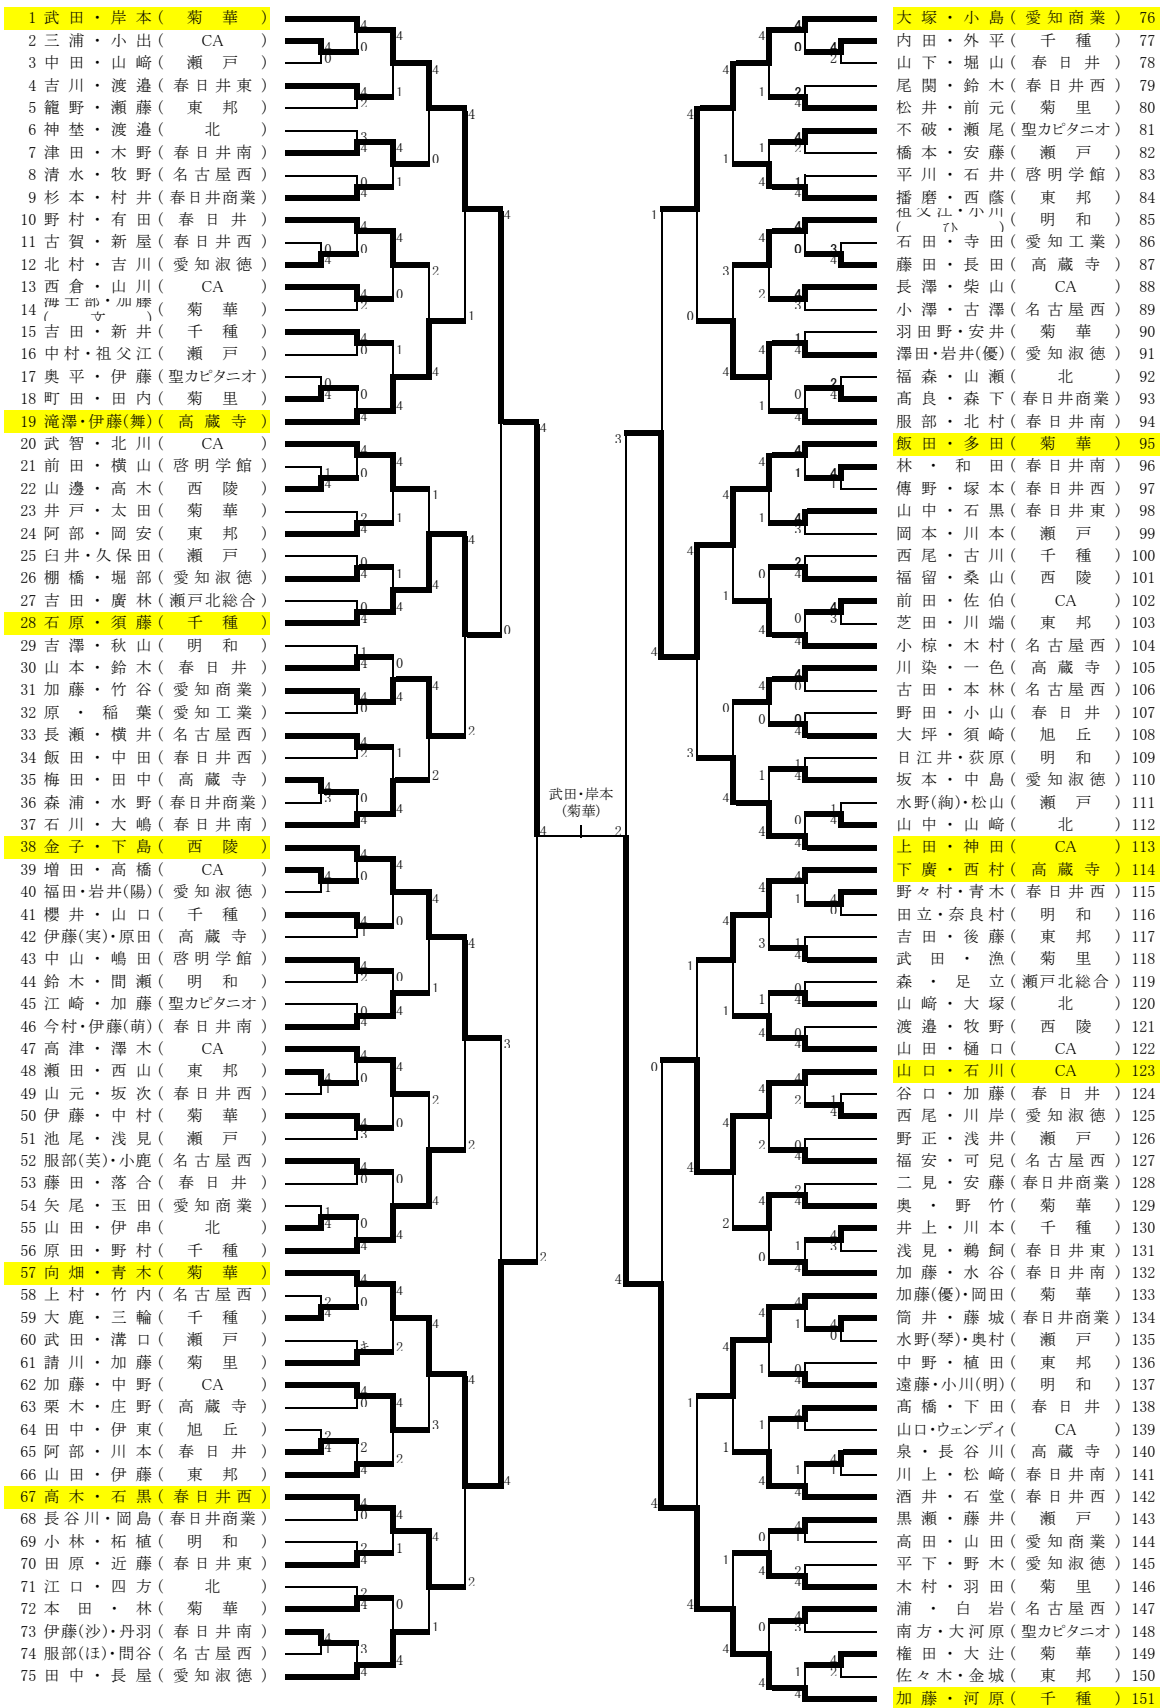

平成27年度愛知県高等学校総合体育大会ソフトテニス競技 名古屋北支部団体戦(女子の部)

日時:平成27年4月19日(日)、25日(土会場:口論義運動公園テニスコート)

【女子予選リーグ】

(試合順 1-2 2-3 1-3)

Aブロック	菊華	啓明学館	明和	勝点	順位
1 菊華	-	②	②	2	1
2 啓明学館	0	-	0	0	3
3 明和	0	②	-	1	2

(試合順 1-2 3-4 1-3 2-4 2-3 1-4)

Eブロック	高蔵寺	聖カピタニオ	愛知淑徳	北	勝点	順位
1 高蔵寺	-	②	1	②	2	2
2 聖カピタニオ	0	-	0	0	0	4
3 愛知淑徳	②	②	-	②	3	1
4 北	1	②	1	-	1	3

(試合順 1-2 2-3 1-3)

Bブロック	千種	春日井商業	春日井西	勝点	順位
1 千種	-	②	②	2	1
2 春日井商業	0	-	0	0	3
3 春日井西	0	②	-	1	2

(試合順 1-2 3-4 1-3 2-4 2-3 1-4)

Fブロック	西陵	東邦	瀬戸	愛知商業	勝点	順位
1 西陵	-	1	②	②	2	1
2 東邦	②	-	②	1	2	3
3 瀬戸	0	0	-	0	0	4
4 愛知商業	1	②	②	-	2	2

(試合順 1-2 3-4 1-3 2-4 2-3 1-4)

Cブロック	CA	旭丘	菊里	春日井	勝点	順位
1 CA	-	②	②	②	3	1
2 旭丘	0	-	0	0	0	4
3 菊里	1	②	-	②	2	2
4 春日井	0	②	0	-	1	3

決勝リーグ(予選の結果を生かす) *県大会には5チーム出場

1-8 2-7 3-6 4-5 1-7 2-8 3-5 4-6 1-6 2-5 3-8 4-7 1-5 2-6 3-7 4-8 1-4 2-3 5-8 6-7 1-3 2-4 5-7 6-8 1-2 3-4 5-6 7-8

決勝リーグ	菊華	千種	CA	春日井南	愛知淑徳	明和	菊里	春日井西	勝点	順位
1 A1位 菊華	-	②	②	②	②	②	②	②	7	1
2 B1位 千種	1	-	②	②	②	②	0	②	5	2
3 C1位 CA	0	0	-	②	②	②	②	②	5	3
4 D1位 春日井南	1	0	1	-	1	②	1	②	2	6
5 E 愛知淑徳	0	1	0	②	-	②	②	②	4	4
6 F 明和	0	0	0	1	1	-	②	②	2	7
7 G 菊里	0	②	1	②	1	1	-	②	3	5
8 H 春日井西	0	0	0	0	1	1	0	-	0	8

(試合順 1-2 3-4 1-3 2-4 2-3 1-4)

Dブロック	春日井南	愛知工業	春日井東	名古屋西	勝点	順位
1 春日井南	-	②	②	②	3	1
2 愛知工業	0	-	②	0	1	3
3 春日井東	0	0	-	0	0	4
4 名古屋西	1	②	②	-	2	2

予備トーナメント A2位、B2位、C2位、D2位は抽選

E1位	愛知淑徳	2	決勝リーグEへ
	名古屋西	0	
F1位	西陵	1	決勝リーグFへ
	明和	2	
F2位	愛知商業	1	決勝リーグGへ
	菊里	2	
E2位	高蔵寺	0	決勝リーグHへ
	春日井西	2	

- 1位 菊華高校
- 2位 千種高校
- 3位 名古屋商業高校
- 4位 愛知淑徳高校
- 5位 菊里高校
- 6位 春日井南高校
- 7位 明和高校
- 8位 春日井西高校

女子試合進行表

	7コート	8コート	9コート	10コート	11コート	12コート	13コート	14コート	
練習									8:20~8:35
第1試合	A1-A2	F1-F2	F3-F4	D1-D2	D3-D4	E1-E2	E3-E4	B1-B2	9:00~10:30
第2試合	A2-A3	C1-C2	C3-C4	F1-F3	F2-F4	E1-E3	E2-E4	B2-B3	10:30~12:00
第3試合	A1-A3	C1-C3	C2-C4	D1-D3	D2-D4	F1-F4	F2-F3	B1-B3	12:00~13:30
第4試合		C1-C4	C2-C3	D1-D4	D2-D3	E1-E4	E2-E3		13:30~15:00
第5試合	予備トーナメント								15:00~16:30
第6試合	決勝リーグ1対戦目								16:30~

* 各コート最終の学校でプランをかけて下さい。開会式は8:50から第4・5コートで行います。
* 試合の進行状況により、コート変更や2面展開になることもあります。
* 予選リーグ終了次第、予備トーナメント、決勝リーグに入ります。

E3-F4	C1-C2	E1-E2	B1-B2	A1-A2	D3-D4	D1-D2	F1-F2
F2-F4	C3-C4	E3-E4	B3-B4	A3-A4	D2-D4	D1-D3	F1-F3
C2-C4	C1-C3	B2-B4	B1-B3	A1-A3	A2-A4	E2-E4	E1-E3
F1-F4	C1-C4	B2-B3	B1-B4	A1-A4	A2-A3	D1-D4	E1-E4
F2-F3	C2-C3					D2-D3	E2-E3

平成27年度総合体育大会名北支部予選会

平成27年4月18(土)

口輪義テニスコート

ソフトテニス競技(女子)